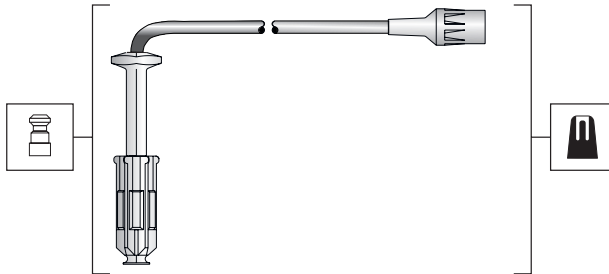

Silicone carbon core - 7 mm

Mercedes

- C 200 - 200T Kompressor 2.0 95->00
- C 230 Kompressor 2.3 96->00
- E 200 Kompressor 2.0 97->
- ML 230 2.3 98->
- SLK 200 2.0, 2.3 96->
- Sprinter 214 2.3 95->

MSK1285

941318111285