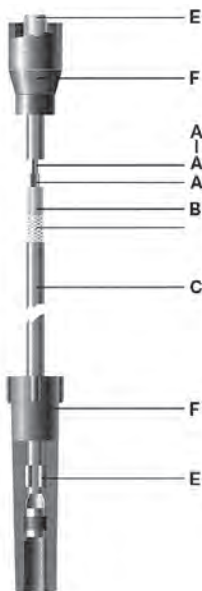

E - compensatore (lamina); terminal; Borne (lámina); correcteur; corrector; corrector (placa); πικνωτής; korektor (blaszka); корректор (металл); terminal
F - isolante; boot; Isolierender Stoff; isolant (gomme); Aislador (goma); isolamento (borracha); μονωτής; izolator (gumka); изолятор (резинка); başlık
A - anima; core; Kern; âme; Ânima; alma; πυρήνας; rdzeń; сердечник; çekirdek
A1 - fibra; chevlar cord; Faden; Fibre; Fibra; Fibra; INA; włókno; волокно; fiber
A2 - schermo; braid; Geflecht; guipage; Guipado; trança; πλεξούδα; оплетка; örgü
B - isolante interno; inner isolation; innere Isolierung; isolant intérieur; Aislamiento interno; isolamento interno; εσωτερική μόνωση; izolacja wewnętrzna; внутренняя изоляция; iç izolasyon
C - schermo; braid; Geflecht; guipage; Guipado; trança; πλεξούδα; оплетка; örgü
D - isolante esterno; outer jacket; Äussere Isolierung; isolant extérieur; Aislamiento externo; isolamento externo; εξωτερική μόνωση; izolacja zewnętrzna; наружная изоляция; dış kilif

G - terminale per collegamento del distributore o della bobina; suppressed distributor (coil) terminal; Terminal zum Anschluss des Verteilers oder der Spule; terminaison pour la connexion du distributeur ou de la bobine; Terminal para conectar el distribuidor o la bobina; terminal para a ligação do distributor ou da bobina; άκρο σύνδεσης με διανομέα/πολλαπλασιαστή; terminal do podłączenia rozdzielacza lub cewki; терминал для подключения распределителя или катушки; bastırılmış distribütör (bobin) terminali

A3 - anima di rame; copper core; Kupferkern; âme de cuivre; Anima de cobre; alma de cobre; χαλκίνος πυρήνας; rdzeń miedziany; медный сердечник; bakır çekirdek

B - isolante interno; inner isolation; innere Isolierung; isolant intérieur; Aislamiento interno; isolamento interno; εσωτερική μόνωση; izolacja wewnętrzna; внутренняя изоляция; iç izolasyon

C - schermo; braid; Geflecht; guipage; Guipado; trança; πλεξούδα; оплетка; örgü

D - isolante esterno; outer jacket; Äussere Isolierung; isolant extérieur; Aislamiento externo; isolamento externo; εξωτερική μόνωση; izolacja zewnętrzna; наружная изоляция; dış kilif

H - resistore (1 o 5 Ohm di resistenza);

suppressed resistor (1 or 5 kOhm resistance);

Widerstand (1 oder 5 kOhm des Widerstands);

résistor (1 ou 5 Ohm de résistance);

Resistor (1 ó 5 kOhm de resistencia);

resistor (1 ou 5 Ohm de resistência);

αντιστάτης (1 ή 5 kOhm αντίσταση);

opornik (1 lub 5kOhm oporności);

резистор (1 или 5 кОм сопротивления);

bastırılmış rezistans (1 veya 5 kOhm rezistans)

I - terminale per collegamento della candela con guaina metallica;

spark plug terminal with metal shield;

Terminal zur Verbindung des Steckers mit Metzlummantelung des S;

terminaison pour la connexion de la bougie avec une enveloppe

métallique;

Terminal para conectar la bujía con la protección de metal;

terminal para a ligação da vela com guarda metálica;