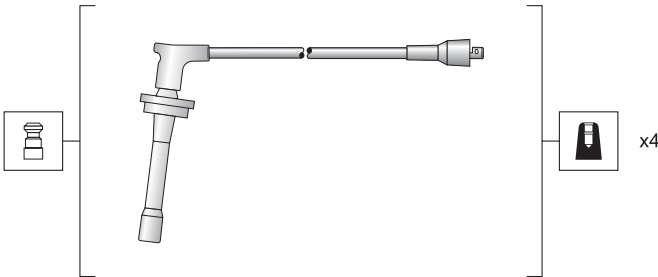

Samara 1.5 16V 95->

Silicone carbon core - 7 mm

MSK1245

941318111245

Volga

3310 2.5 16V 97->

Silicone carbon core - 7 mm

MSK1246