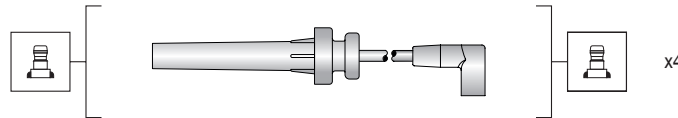

Charade IV 1.6i (Mot HDE) G200, G201, G203 - Ø5 93->

Gran Move 1.5 16V (Mot HEEG) G303 - Ø5 96->98

Velera 1.5i 16V (Mot HE, HC) G203 - Ø5 95->

MSK1388

MSQ0171

941318111388

Silicone carbon core - 7 mm

Chrysler