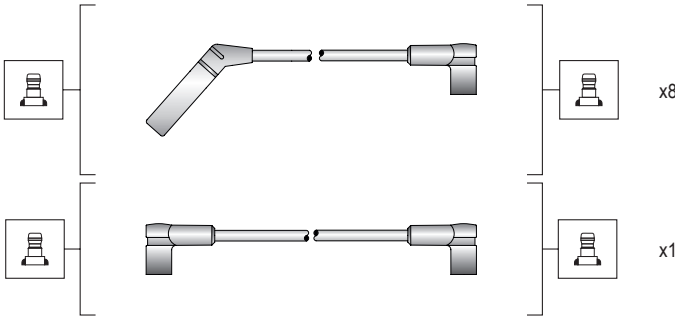

Chrysler

- GS Daytona Shelby coupe 2.5 L 89->92
- Saratoga 2.5 L 89->91
- Voyager I 2.5 L 84->95

Jeep

- Cherokee (XJ) 2.5 L 91->
- Wrangler 2.5 L 88->96
- Wrangler II 2.5 L 96->

MSK1365

941318111365

Jeep

Grand Cherokee (ZJ 92-98) 5.2 / 5.2i / 5.9i
V8 92->99