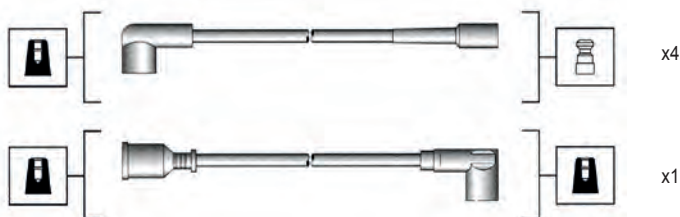

Silicone carbon core - 7 mm

MSK663

941125060663

Opel
Corса 1.0 83->

Silicone carbon core - 7 mm

MSK664

941125070664

Opel
Corса 1.2 85->