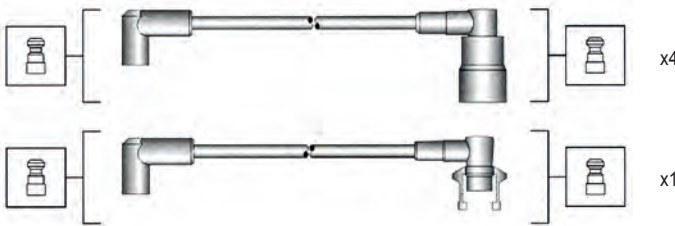

Silicone carbon core - 7 mm

MSK793

941215080793

Volvo

240 Polar 87->

740 2.3 85->89

760 2.3 Turbo 84->86

780 ->87