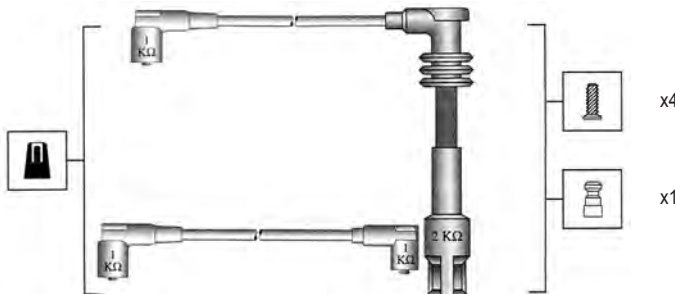

Silicone copper core - 7 mm

MSK540

941065040540

Lancia

Y10 1.0 Touring 85->89