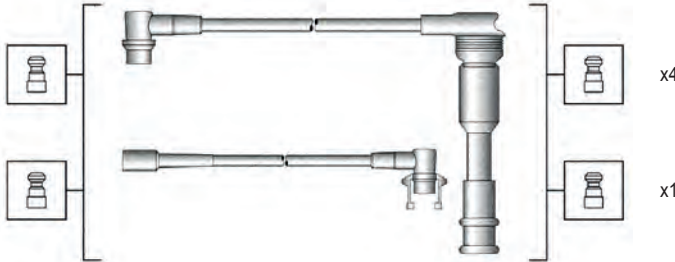

Volvo

340 1.7 84->90
440 1.7 88->92
460 1.7 88->92
480 1.7 86->90

Silicone carbon core - 7 mm

MSK719

941145220719

Renault

- Clio 1.8i 16V 91->94
- Clio 2.0i 16V Williams 94->98
- R19 1.7i 16V Chamade 91->
- R19 1.8i 16V 91->