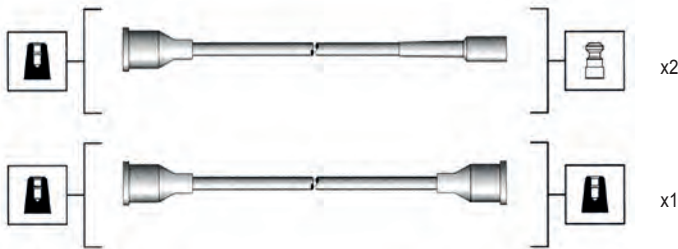

Fiat
126 0.65 73->87

Silicone carbon core - 7 mm

MSK576

941094060576