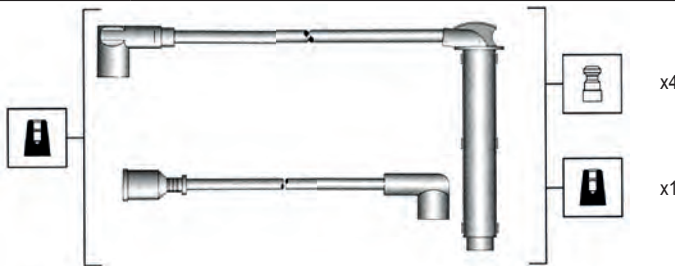

Rover
100 1.1 90->95
100 1.4 90->

Silicone carbon core - 7 mm

MSK815

941255050815

Rover
214 1.4 16V Si-GSI 89->
414 1.4 Gti 16V 90->

Silicone carbon core - 7 mm

MSK816

941255060816