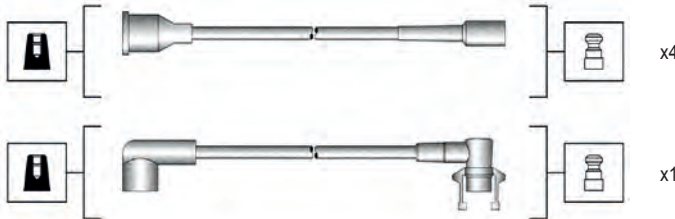

Silicone carbon core - 7 mm

MSK720

MSQ0067

941145230720

Renault

- Twingo 1.2i 93->

Silicone carbon core - 7 mm

MSK721