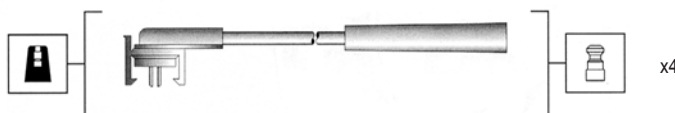

Silicone carbon core - 7 mm

MSK900

MSQ0078

941325070900

Mazda

323 1.5 16V Lantis 98->

Silicone carbon core - 7 mm

MSK904