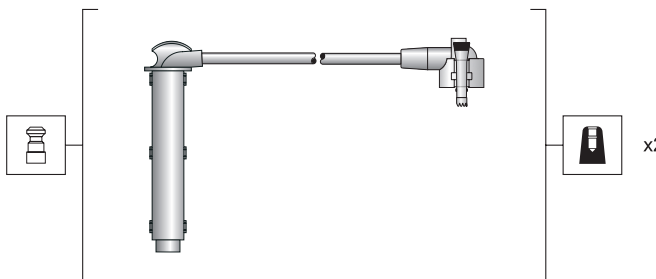

Pride 1.1i 90->97

Pride 1.3i 94->96

Pride 1.3i 96->

Silicone carbon core - 7 mm

MSK1127

94131811127

Ford

Galaxy Ghia 2.3 97->01