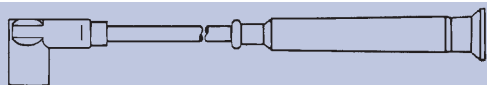

MSK1078

941318111078