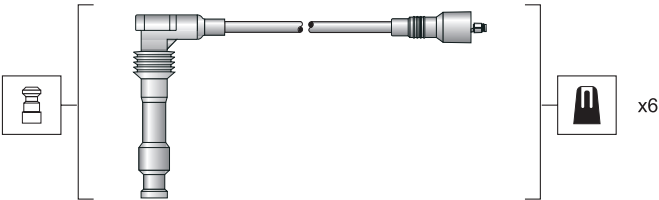

Omega 3.0i 87->94

Senator 3.0i 24V 87->94

Silicone carbon core - 7 mm

MSK1049**941318111049****Citroën**

Xm V6 3.0i 90->00

Peugeot

605 V6 3.0i 89->99

Silicone carbon core - 7 mm