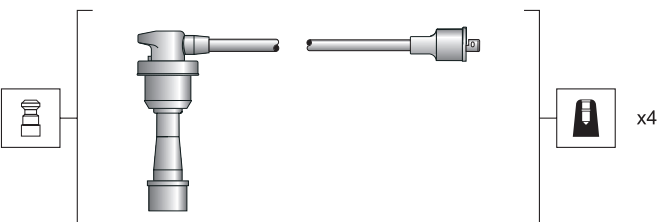

Isuzu

Campo 2.3 86->88

Midi 2.0 88->

Silicone carbon core - 7 mm

MSK1183

941318111183

Mitsubishi

Eclipse 2.0 95->