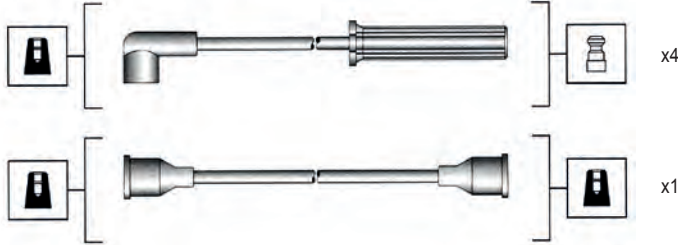

Rover
820 2.0i 16V Ti 91->

Silicone carbon core - 7 mm

MSK820

941255100820