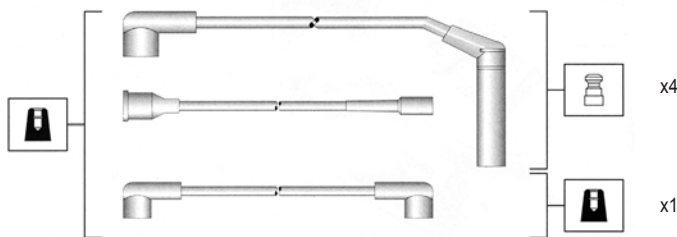

Daewoo

Matiz 0.8i 98->

Matiz 0.8i SE City 98->

TICO 0.9 96->

Silicone carbon core - 7 mm