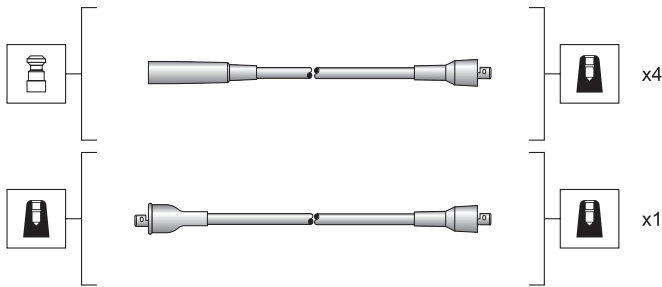

941318111216

Polonez

Caro 1.6i

Silicone carbon core - 7 mm

MSK1217

941318111217

Dacia

Silicone carbon core - 7 mm