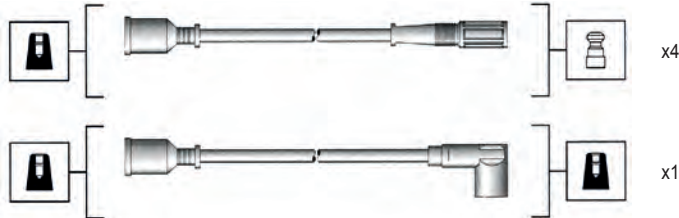

Silicone spiral core - 7 mm

Innocenti

Elba 1.3 ->93

LPG

MSK597

941095570597

Fiat

Panda 0.75 Young 87->