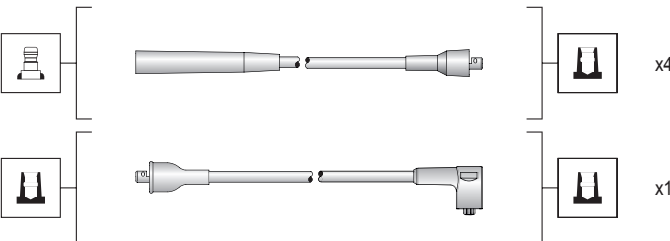

Scirocco I 1.3 L (Mot GF) 74->83

Scirocco I 1.6 i L (Mot EG) 76->83

Silicone carbon core - 7 mm

MSK1353

MSQ0148

941318111353

Fiat

850 0.9 L 63->73