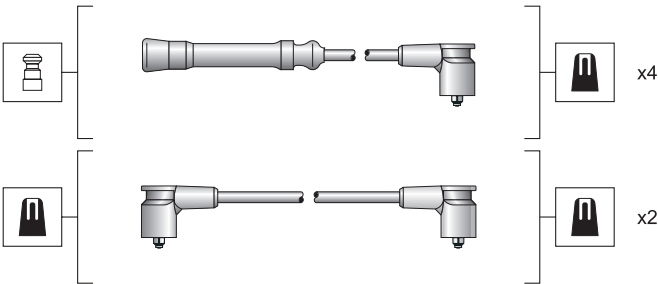

Silicone carbon core - 7 mm

MSK1058

941318111058

Saab

900 2.0i 84->93

Toyota

Corolla 1.3 84->95