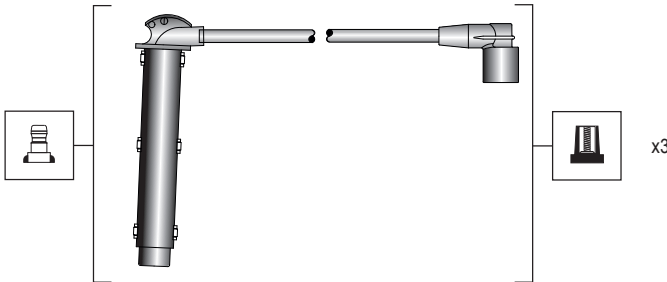

Land Rover

Freelander 2.5 (Mot 25K4F) 00->03

MG

ZS ZS 180 2.5 (25 K4F) 01->

ZT ZT 180 2.5 (Mot 25K4F) 02->

Rover

75 2.5 V6 (Mot 25K4F) 99->01

Silicone carbon core - 7 mm