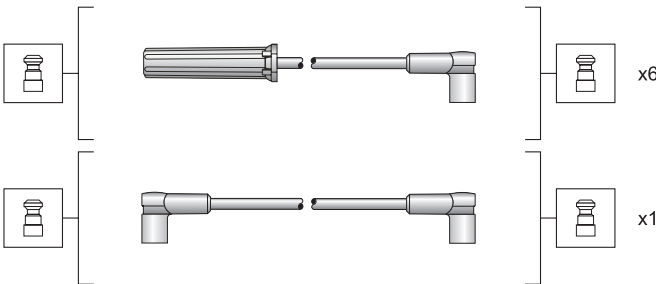

Pontiac

- Trans Sport 3.1 90->

Silicone carbon core - 7 mm

MSK1137

941318111137