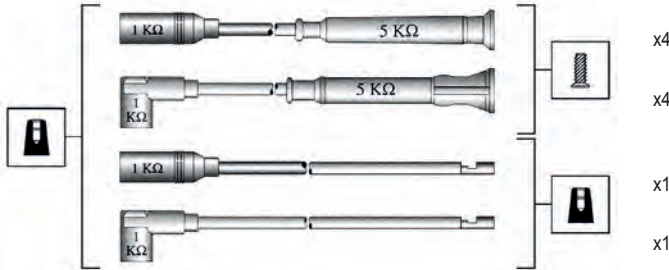

Silicone copper core - 7 mm

MSK505

941045170505

Alfa Romeo

Alfa 164 2.0i TS 87->92

Silicone copper core - 7 mm

MSK507

941045190507