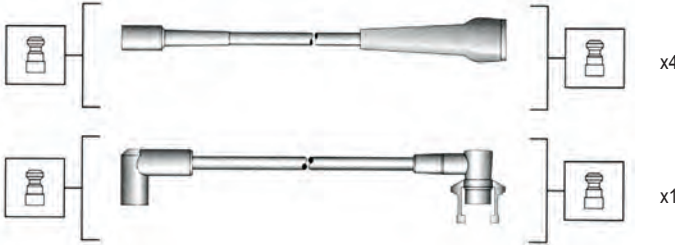

Volvo

- 340 1.7 85->91
- 360 1.7 85->91

Silicone carbon core - 7 mm

MSK740

941145430740