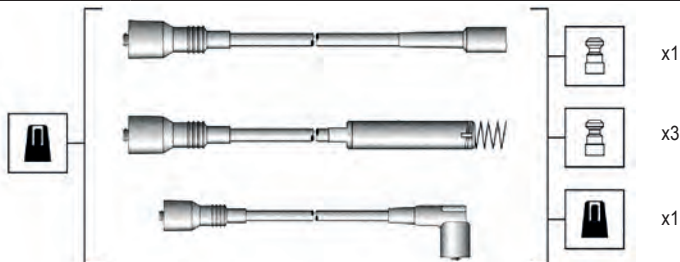

Opel
Calibra 2.0i 89->
Frontera 2.0i 91->
Kadett 1.8i 84->91
Vectra 1.8i 89->
Vectra 2.0i 89->

Silicone carbon core - 7 mm