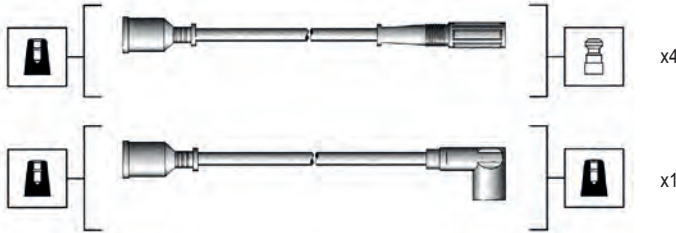

Fiat
Croma 2.0i 92->

Silicone spiral core - 7 mm

LPG

MSK631

941095930631