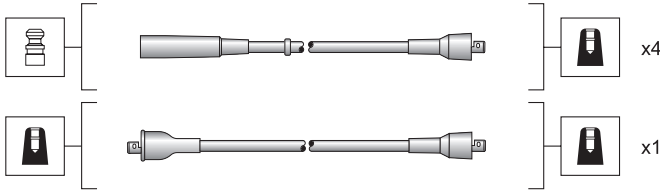

601 0.6 63->90

Silicone carbon core - 7 mm

MSK1200

94131811200

Fiat
127 Fiorino 0.9 71->

Silicone carbon core - 7 mm

MSK1201

94131811201