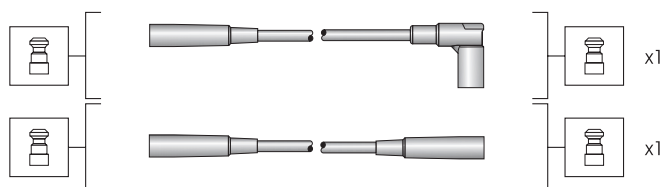

Citroën

LN/LNA 0.6 76->79
LN/LNA 0.7 76->79

Silicone carbon core - 7 mm