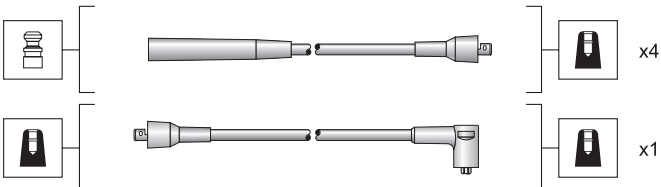

Nissan

- Bluebird 1.6 71->79
- Bluebird 1.8 71->79
- Violet 1.4 81->
- Violet 1.6 81->

Silicone carbon core - 7 mm

MSK1070

941318111070

Mazda

- 818 1.3 71->79
- 818 1.6 71->79