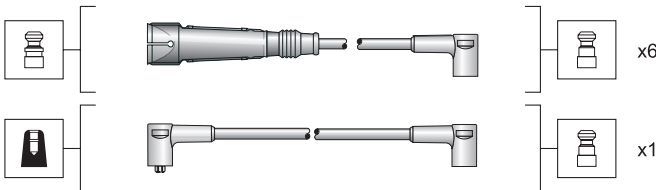

Mercedes

- 280 2.8 79->85

Silicone carbon core - 7 mm

MSK1085

941318111085