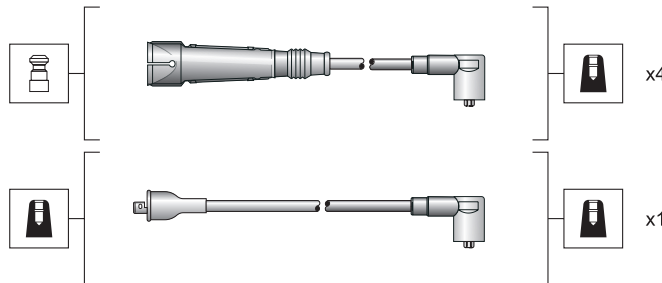

Silicone carbon core - 7 mm

Audi

- 50 1.1 74->83
- 50 1.3 74->83
- 80 1.3 81->84
- 100 1.6 70->84
- 100 2.0 70->84

Volkswagen

- Caddy 1.5 82->83
- Caddy 1.6 83->84