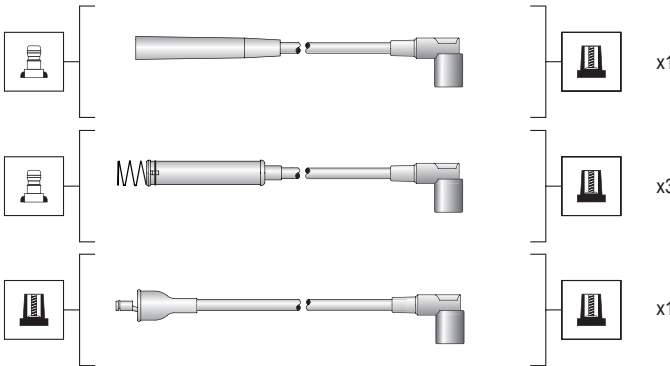

XJ 2.8 L 71->75

XJ 3.4 L 75->86

XJ 4.2 L 71->86

Silicone carbon core - 7 mm

MSK1348

MSQ0144

941318111348

Opel