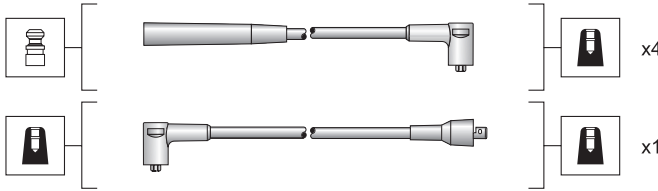

Mazda

626 2.0 83->87

626 2.2i 84->

929 2.2i 84->88

Mitsubishi

Lancer 1.5 90->92

Silicone carbon core - 7 mm

MSK1072

941318111072