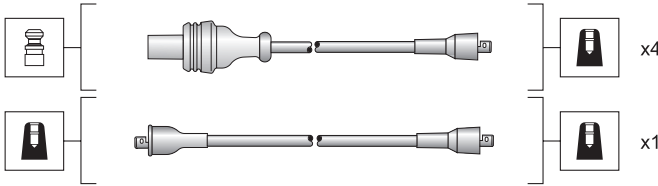

Silicone carbon core - 7 mm

MSK1012

941318111012

Peugeot

204 76->

304 76->

305 78->82

Silicone carbon core - 7 mm