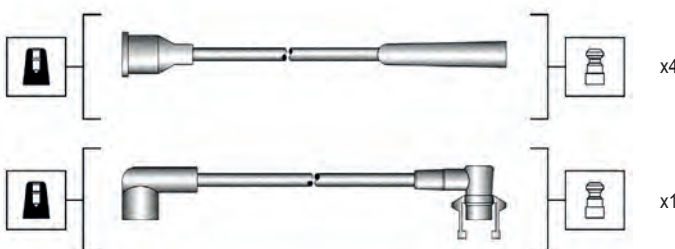

Renault

R18 II serie 86->87
Super 5 1.2 TS-GTS 85->
Super 5 1.4 TR-GTR 85->

Silicone carbon core - 7 mm