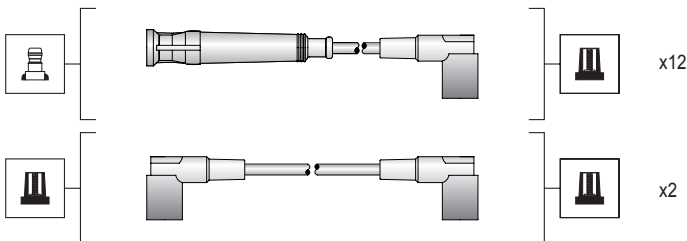

Silicone carbon core - 7 mm

MSK1367

941318111367

BMW

8 SERIES E31 (90-99) 850i 5.6 i (Mot M70
B56) 93->96