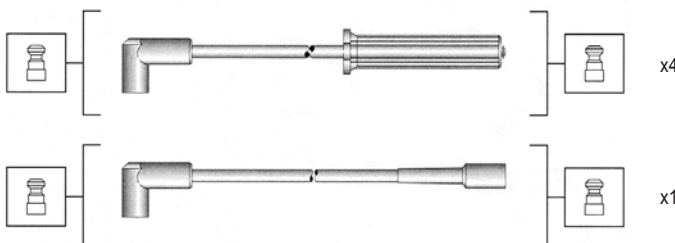

Silicone carbon core - 7 mm

MSK925

MSQ0075

941365020925

Daewoo

- Espero 1.8i 95->99
- Espero 2.0 MPi 95->99

Silicone carbon core - 7 mm

MSK926 MSQ0010