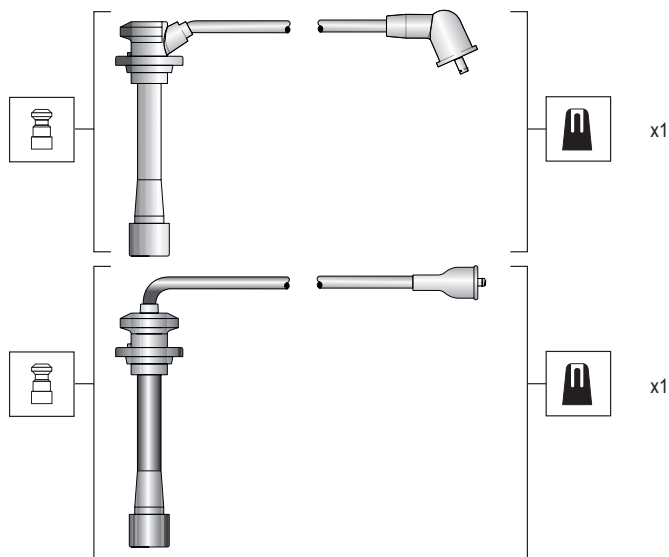

MSK1277

941318111277

Daewoo

Matiz 1.0 03->

Silicone carbon core - 7 mm

MSK1278

941318111278

Hyundai