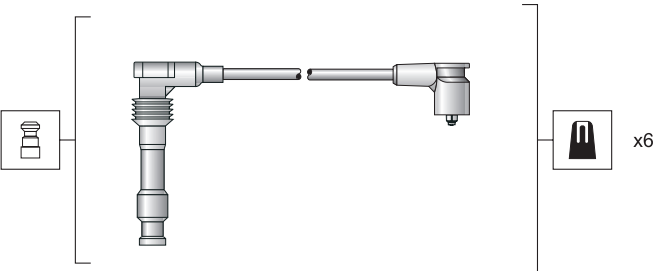

MSK1050**MSQ0046****941318111050****Opel**

Calibra 2.5i V6 93->97

Omega 2.5i V6 94->00

Omega 3.0i 94->01

Sintra 3.0i 97->99

Vectra 2.5i V6 96->95

Vectra 2.5i 96->00

Silicone carbon core - 7 mm