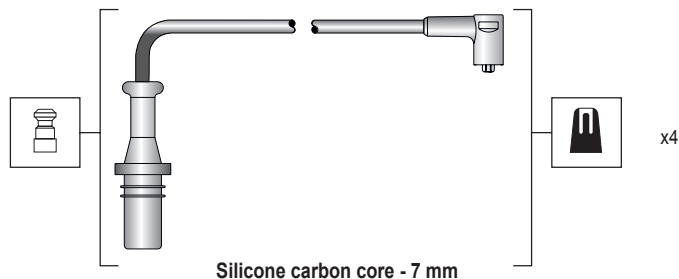

MSK1305

94131811305

Chery

Geely 1.5i L 16V 05->

x4

MSK1306

94131811306

Chery

Tiggo 2.0i L 16V (Mot 4G63 S4M) 05->

x4

MSK1307

94131811307

Chery

QQ 1.1i L 8V 05->

x4

MSK1308

94131811308

Chery

Amulet 1.6i L (Mot SQR480) 8V 03->

x4