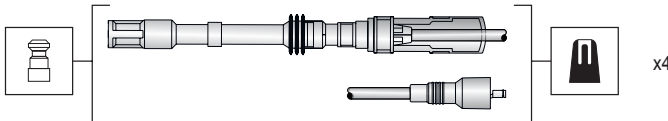

Silicone carbon core - 7 mm

Audi

- A3 1.8 96->99

Seat

- Leon 1.8 99->
- Toledo II 1.8 99->

Skoda

- Octavia I 1.8 96->

Volkswagen

- Bora 1.8 98->
- Golf IV 1.8 97->

MSK1276

941318111276