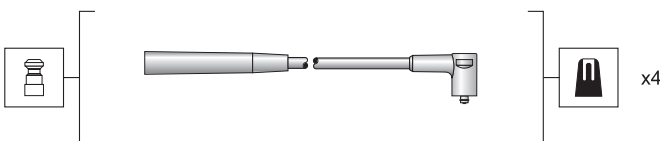

1. **Fiat**
   Uno 1.4i 89->93

Silicone carbon core - 7 mm