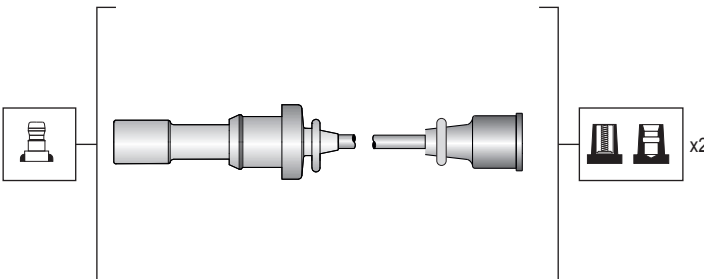

Kia

Magentis 2.0 (Mot G4JP) 01->

Magentis 2.0 (Mot G4KA) 05->

Sorento 2.4 (Mot G4JS) 02->

Silicone carbon core - 7 mm

MSK1313

941318111313

Suzuki