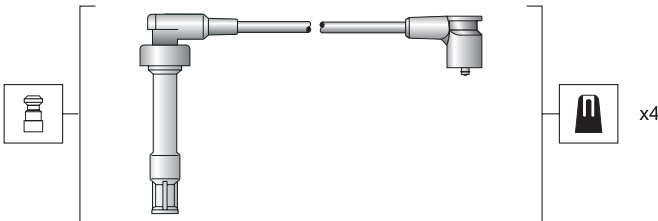

BMW

- 318 1.8i 88->91
- 318 1.8i 92->93

Silicone carbon core - 7 mm

MSK1269

941318111269