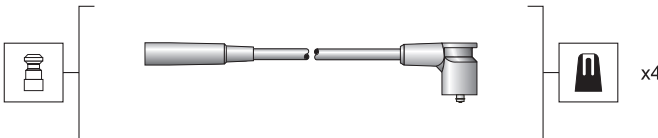

Silicone carbon core - 7 mm

MSK1247

941318111247

Moskvich

Aleco 2140 1.5 90->

Aleco 2140 2.0 90->

Aleco 2141 1.5 90->

Aleco 2141 2.0 90->