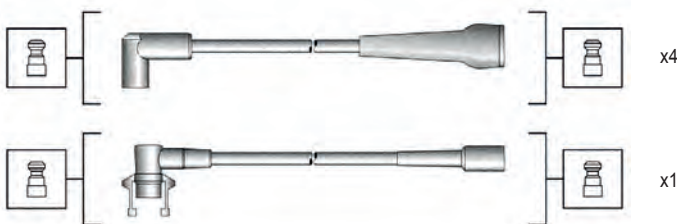

Renault

R19 1.7i 89->
R21 1.7i GTS Nevada 91->
Traffic 1.7 84->

Silicone carbon core - 7 mm

MSK717

MSQ0051

941145200717

Renault

R19 1.7 Chamade 89->92
R21 1.7 TSE Nevada 86->92