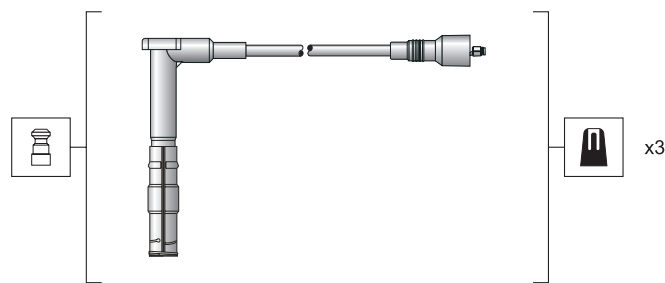

Silicone carbon core - 7 mm

Mercedes

- C 280 2.8 93->
- E 280 2.8 93->95
- E 300 3.0 93->95
- E 320 3.2 93->95
- G 320 3.2 93->
- S 320 3.2 93->
- SL 280 2.8 93->
- SL 320 3.2 93->

MSK1147

941318111147