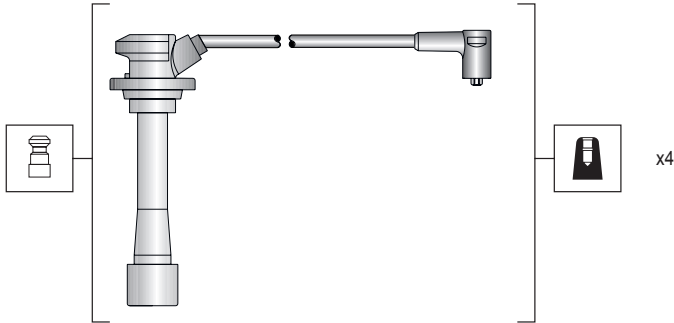

Silicone carbon core - 7 mm

MSK1297

941318111297

Volkswagen

Bora 2.3 20V 99->

Golf IV 2.3 20V 99->

Seat

Toledo II 2,3 20V (Mot AGZ) 99->01