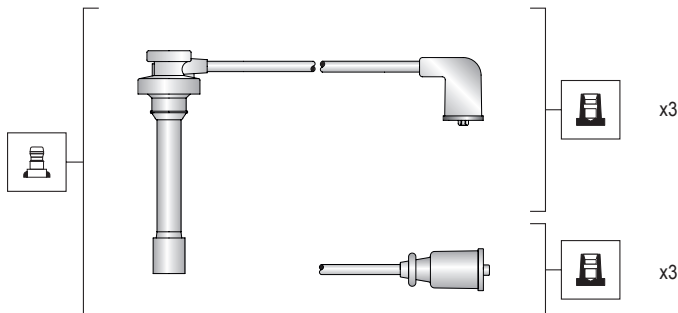

Mitsubishi

Montero 3.0 (Mot 6G72) 94->97

Pajero II 3.0 (Mot 6G72) 94->

Pajero II 3.0 (Mot 6G72) 94->97

Silicone carbon core - 7 mm

MSK1381

MSQ0168

941318111381