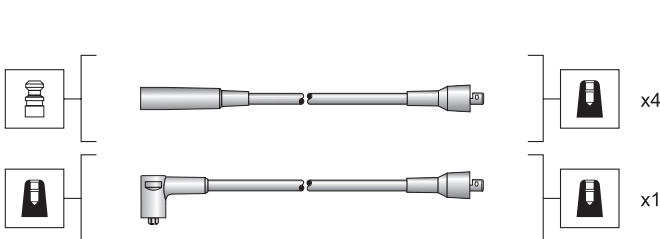

Fiat
Croma 2.0 86->

Silicone carbon core - 7 mm

MSK1203

94131811203