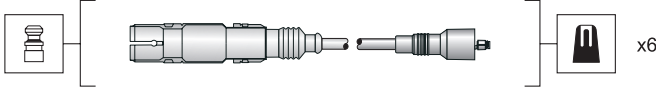

A6 2.8i 94->97

Silicone carbon core - 7 mm

MSK1043 MSQ0086

941318111043

A8 2.8i 96->02
Cabriolet 2.8i 93->00
Coupé 2.8i 91->96
Volkswagen
Passat 2.8i 97->00
Sharan 2.8i 97->
Vento 2.8i 97->

Silicone carbon core - 7 mm