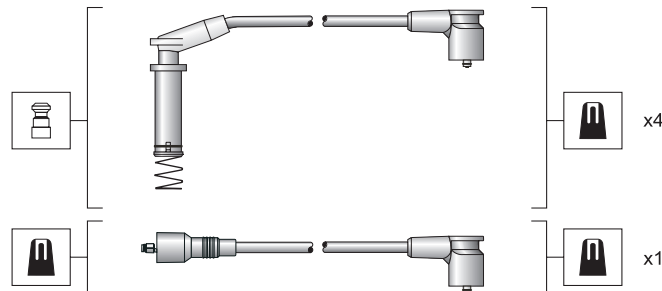

Silicone carbon core - 7 mm

Opel

- Astra F 1.4i 91->01
- Corsa A 1.2 85->87
- Kadett E 1.4i 89->91
- Kadett E 1.6i 86->93

MSK1155

941318111155