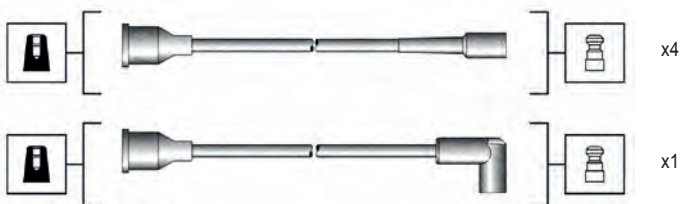

Silicone wire wound - 7 mm

LPG

MSK696

941135020696

Peugeot
205 1.0 83->87
205 1.1 83->87
205 1.2 83->87
205 1.4 83->90

Silicone carbon core - 7 mm

MSK697

941135080697