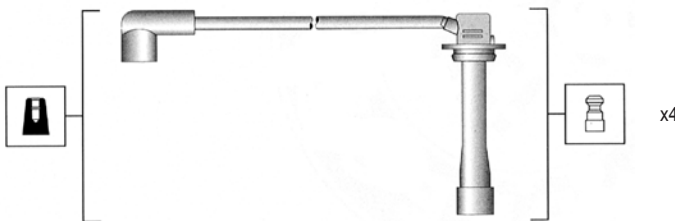

Mazda

- MX5 1.5i 16V 94->
- MX5 1.6i 16V 94->
- MX5 1.8i 16V 94->
- Xedos 6 1.6i 16V 93->

Silicone carbon core - 7 mm

MSK897

941325030897