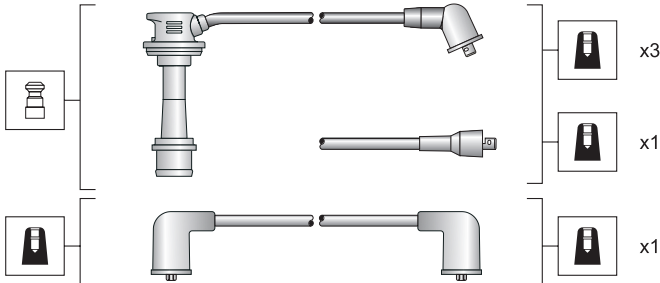

Silicone carbon core - 7 mm

MSK1098

941318111098

Toyota
Celica 2.0 89->94