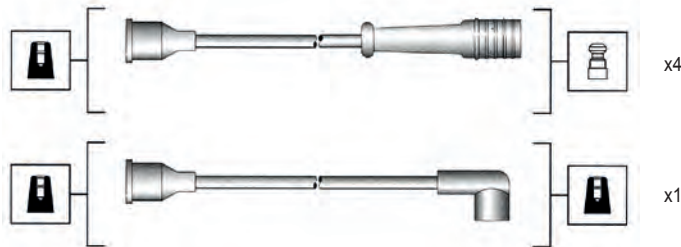

Peugeot

- 505 2.0i 84->

Renault

- Fuego 2.0i 80->85
- R18 2.0 80->86
- R20 2.0 77->83
- R20 2.2 77->84

Silicone carbon core - 7 mm