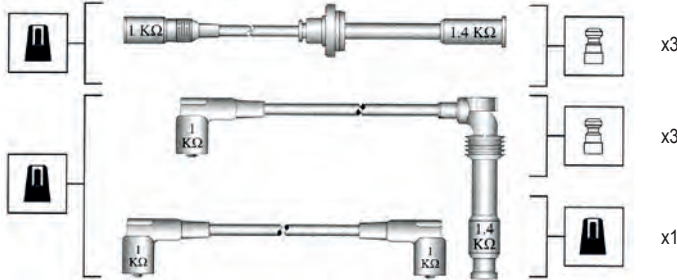

Alfa Romeo

Alfa 164 2.0 V6 Turbo 93->

Silicone copper core - 7 mm

MSK525

941045400525