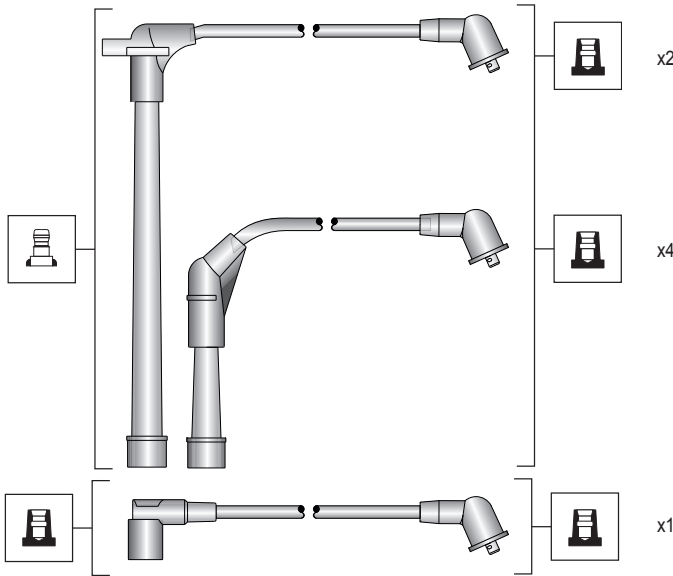

Silicone carbon core - 7 mm

MSK1334 MSQ0140

941318111334

Nissan

- Pathfinder 3.0 L V6 (Mot D21) 90->91
- Skyline 3.0 L (Mot VG 30E) 86->90
- Terrano I 3.0 L V6 (Mot VG 30E/G) 88->95

Silicone carbon core - 7 mm