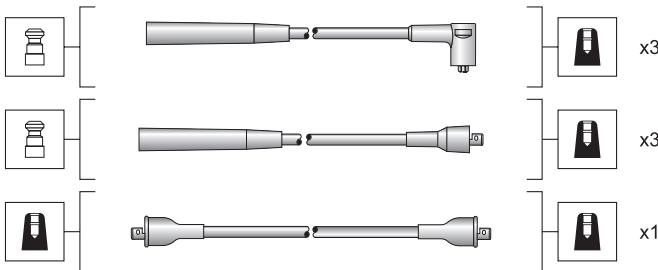

941318111120

Fiat

Tempra 1.4i 91->96

Silicone carbon core - 7 mm

MSK1121

941318111121

Mazda

MPV 3.0i 95->99