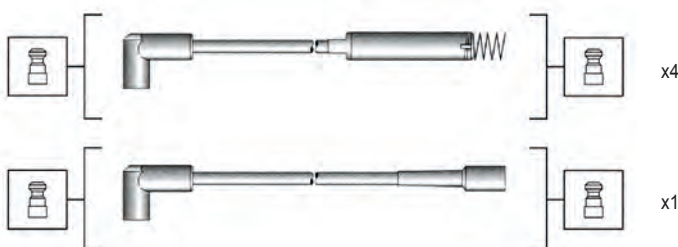

Opel

- Kadett 1.6i Cabrio 93->

Silicone carbon core - 7 mm