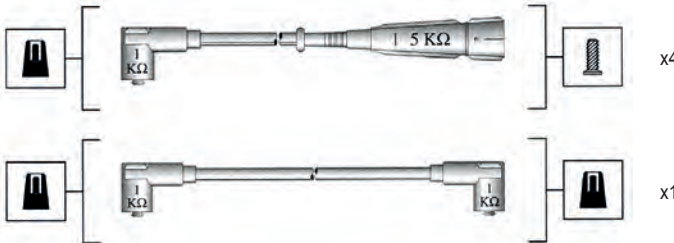

Volkswagen

Lupo 1.0i 98->

Polo 1.4i 95->98

Silicone copper core - 7 mm

MSK763

MSQ0096

941175240763