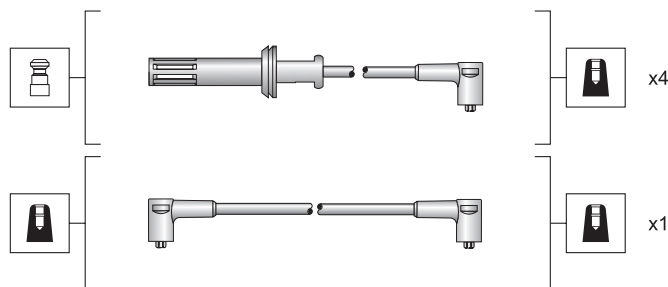

Silicone carbon core - 7 mm

Fiat

Croma 2.0i 93->96

MSK1118

941318111118