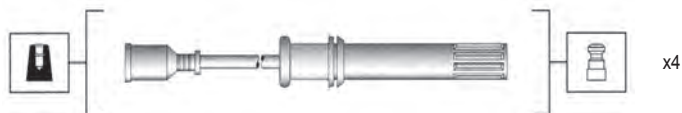

MSK514

941045270514

Alfa Romeo
Alfa 155 1.8 TS 94->
Alfa 155 2.0 TS 92->
Alfa 164 2.0i TS Super 94->97

Silicone copper core - 7 mm

MSK515

941045280515

Alfa Romeo
Alfa 155 2.0i Turbo 4X4 92->97

Silicone spiral core - 7 mm