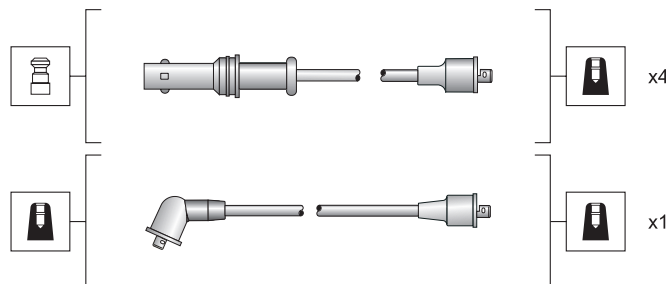

Silicone carbon core - 7 mm

Subaru

Legacy 1.8 89->94