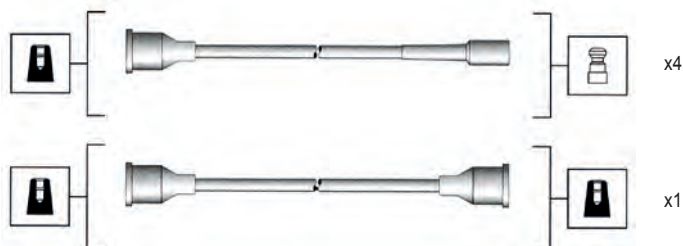

MSK840

MSQ0065

941275040840

Skoda
Felicia 1.6 MPI 95->

Silicone copper core - 7 mm

MSK841

MSQ0106

941285030841