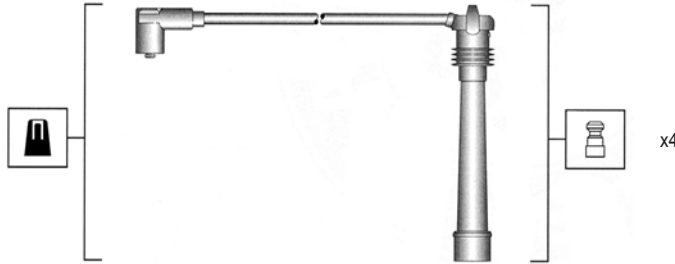

Silicone spiral core - 7 mm

MSK635

941105080635

Lancia

Delta 1.6 Mpi 86->92

Delta 2.0i 4WD Turbo 87->91

Thema 2.0i Turbo 84->92

LPG