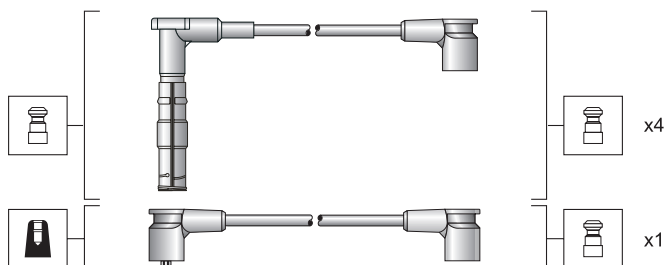

Mercedes

190 E 16V 2.3 84->88

190 E 16V 2.5 88->92

Silicone carbon core - 7 mm