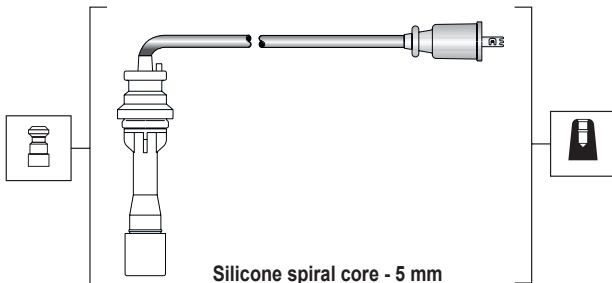

x2

Mazda

- 323 VI F 1.5, 1.6 98->
- 323 VI S 1.5, 1.6 98->

Silicone spiral core - 5 mm

MSK1291

941318111291