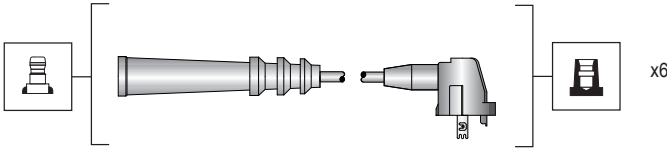

Silicone spiral core - 5 mm

MSK1340

MSQ0141

941318111340

Toyota

Corolla (E8) 1.6 (Mot 4A-GE/ GEC) 83->87

Corolla (E8) 1.6 (Mot 4A-GEL) 84->85

Corolla (E9) 1.6 (Mot 4A-GE) 87->92

Corolla (E9) 1.6 (Mot 4A-GE) 87->93