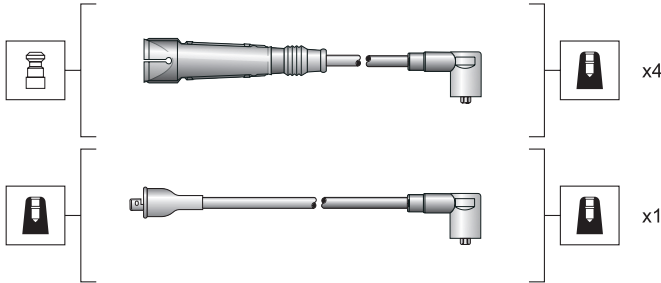

- Derby 1.1 77->84
- Derby 1.3 77->84
- Golf 1.1 74->84
- Golf 1.3 74->84
- Golf 1.5 74->84
- Golf 1.6 74->84
- Golf 1.6i 74->84
- Golf 1.8i 74->84
- Golf II 1.3 83->84
- Golf II 1.6 83->84
- Golf II 1.8 83->84
- Jetta 1.1 77->84
- Jetta 1.3 77->84
- Jetta 1.5 77->84
- Jetta 1.6 77->84
- Jetta 1.8 77->84
- Passat 1.3 73->84
- Passat 1.5 73->84
- Passat 1.6 73->84
- Passat 1.8 73->84
- Polo 0.9 75->84
- Polo 1.1 75->84
- Polo 1.3 77->84
- Santana 1.3 75->84
- Santana 1.6 79->84
- Santana 1.8 79->84
- Scirocco 1.1 74->84
- Scirocco 1.3 74->84
- Scirocco 1.5 74->84
- Scirocco 1.6 74->84
- Scirocco 1.8 74->84
- Transporter 1.9 79->84
- Transporter 2.0 75->84

Silicone carbon core - 7 mm