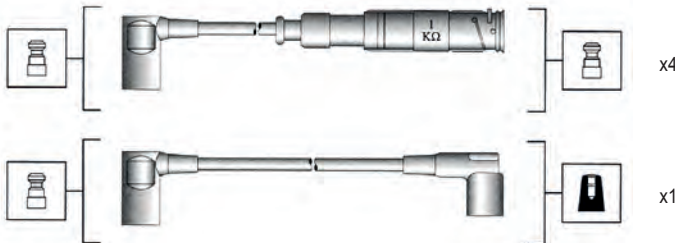

Mercedes

190 1.8 E 81->93
190 2.0 E 81->93
200 2.0 E 81->86
208 - 210
230 2.3 Serie CE-E-GE-TE 80->

Silicone copper core - 7 mm

MSK654 MSQ0100

941115100654