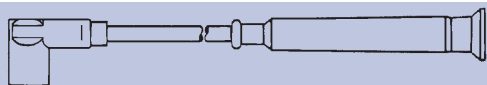

MSK900

MSQ0078

941325070900