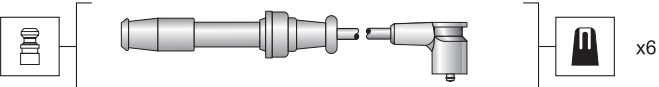

Peugeot

605 V6 3.0i 89->99

Silicone carbon core - 7 mm

MSK1050

MSQ0046

941318111050

Opel

Calibra 2.5i V6 93->97

Omega 2.5i V6 94->00

Omega 3.0i 94->01

Sintra 3.0i 97->99

Vectra 2.5i V6 96->95

Vectra 2.5i 96->00