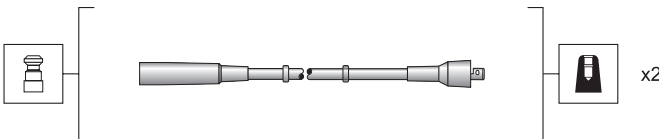

420 2.0i 96->

Silicone carbon core - 7 mm

MSK1197

941318111197

Fiat

126p FL 0.65

Silicone carbon core - 7 mm

MSK1198