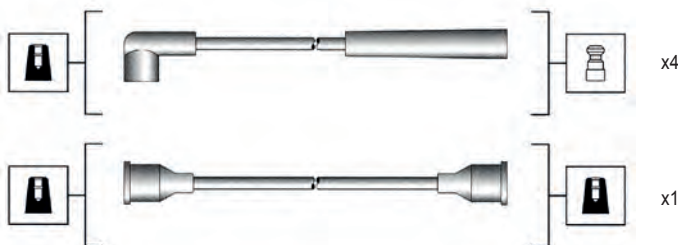

Silicone carbon core - 8 mm

MSK768

941185070768

Ford

Fiesta 950 83->89
 Fiesta 1.1 83->89

Silicone carbon core - 8 mm

MSK769

941185080769