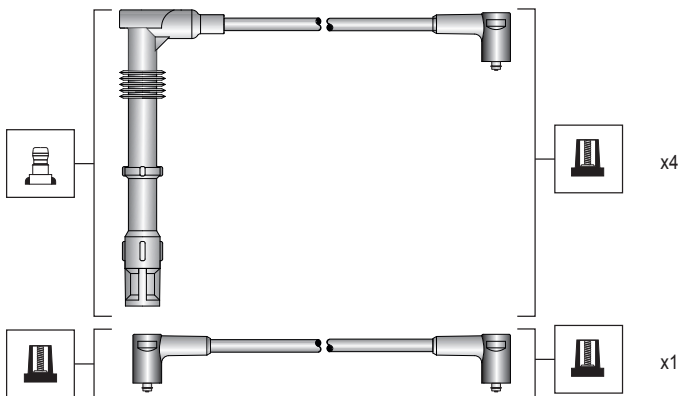

MSK1332

MSQ0138

941318111332

Seat

Cordoba (93-99) 2.0 i 16V (Mot ABF) 96->99
Ibiza II 2.0 i 16V (Mot ABF) 96->99
Toledo I 2.0 i 16V (Mot ABF) 93->99

Volkswagen

Jetta II 1.8 i L (Mot KR/PL) 91->

Silicone carbon core - 7 mm