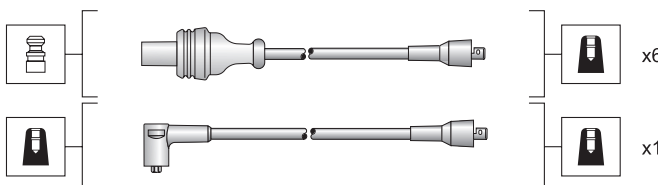

Cx 22 2.2 83->86

Silicone carbon core - 7 mm

MSK1011

94131811011

Peugeot

604 V6 2.9 ->78

Renault

Alpine 2.6 ->78