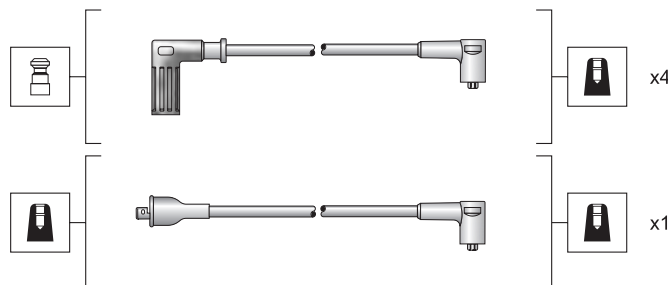

MSK1117

941318111117

Silicone carbon core - 7 mm

Fiat

Croma 2.0i 93->96

MSK1118

941318111118

Silicone carbon core - 7 mm