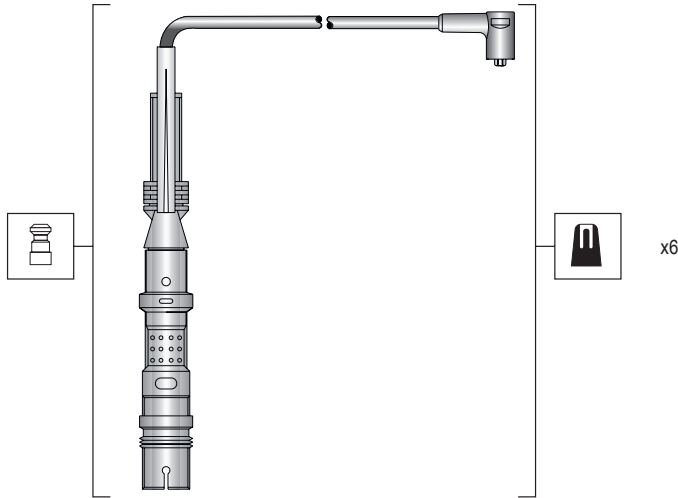

Volkswagen

Bora 2.8 99->

Golf IV 2.8 99->

Sharan 2.8 99->

Silicone carbon core - 7 mm

MSK1299

94131811299