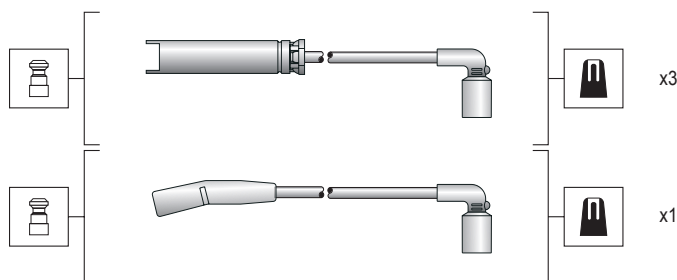

Chevrolet
Aveo 1.5 03->

Silicone carbon core - 7 mm