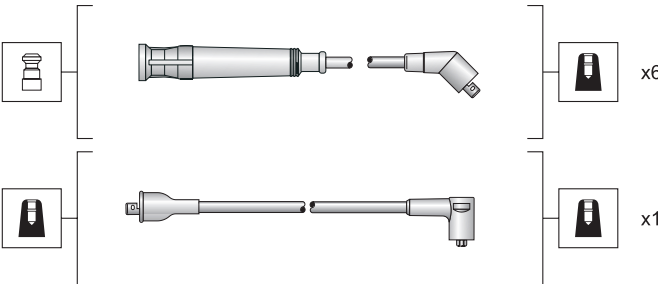

Silicone carbon core - 7 mm

Silicone carbon core - 7 mm

MSK1034

941318111034