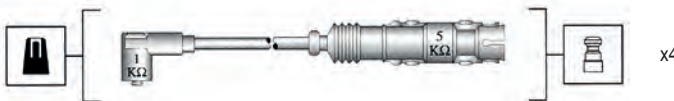

Volkswagen

Polo 1.4 MPI 98->

Silicone copper core - 7 mm

MSK764

MSQ0119

941175250764

Seat

Cordoba 1.4i 99->

Ibiza 1.4i 99->