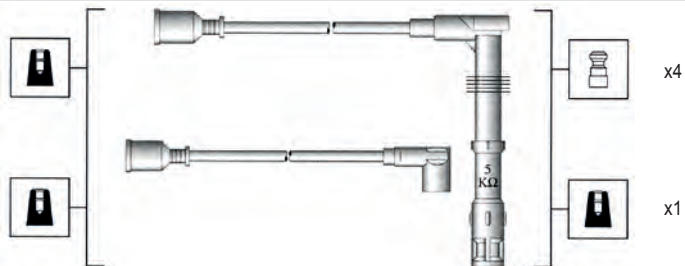

Silicone carbon core - 8 mm

MSK782

MSQ0007

941185280782

- Ford
- Escort 1.6i 96->
- Escort 1.8i 96->

Silicone carbon core - 8 mm

MSK784

941185300784