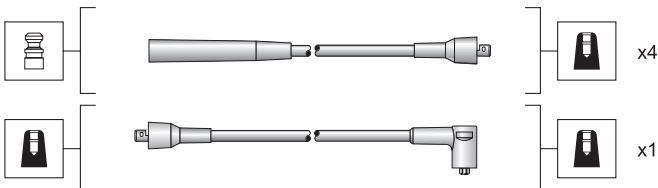

Silicone carbon core - 7 mm

MSK1077

941318111077