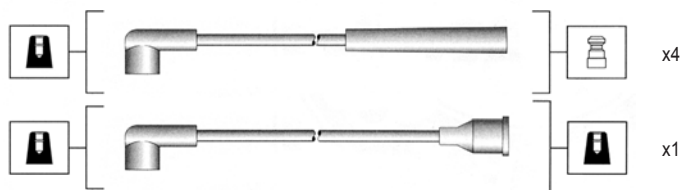

Mazda

323 1.3 16V 90->

Xedos 6 2.0 24V 96->

Silicone carbon core - 7 mm

MSK905

MSQ0093

941325140905