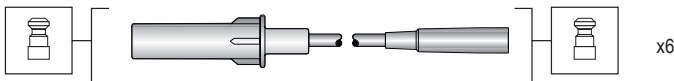

Chrysler

Voyager III 3.3, 3.8 01->

Dodge

Caravan III 3.3, 3.8 01->

Silicone carbon core - 7 mm

MSK1300

94131811300