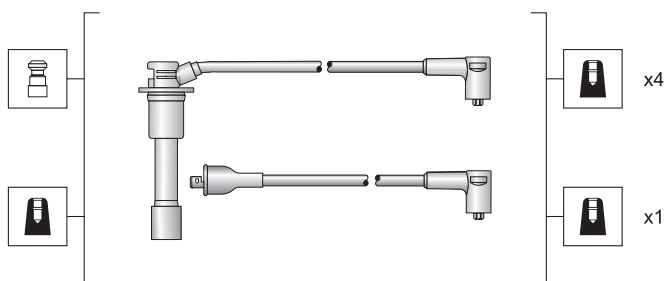

Silicone carbon core - 7 mm

MSK1079

941318111079

Mazda

323 1.6i 90->94

MX-3 1.6i 94->

Silicone carbon core - 7 mm

MSK1080