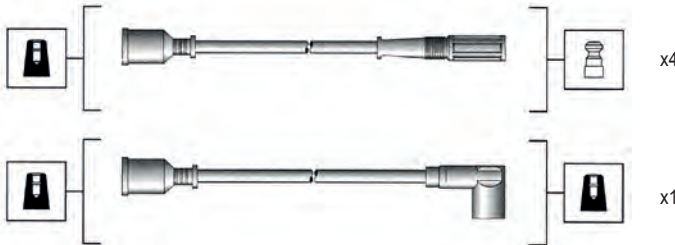

Silicone spiral core - 7 mm

MSK638

941105140638

Lancia

Dedra 2.0i Turbo 89->94

Dedra 2.0i Turbo HF 4WD 89->94

LPG