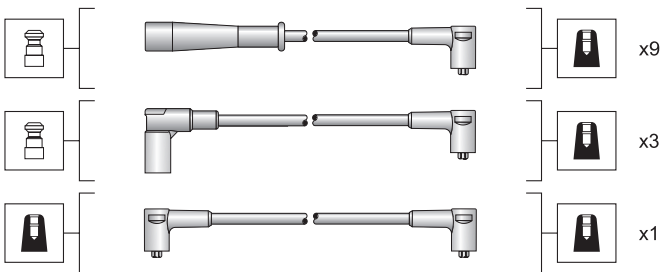

Silicone carbon core - 7 mm

MSK1108

941318111108

Jaguar

Daimler 5.3 90->

Daimler Double Six 93->94

XJS 5.3 88->92