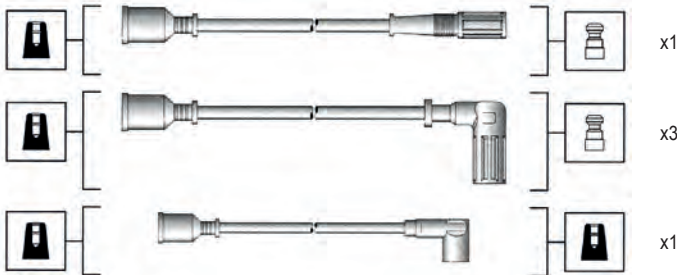

Silicone spiral core - 7 mm

LPG

MSK604

941095640604

Fiat

Tempra 1.8i SX 90->

Tipo 1.8i ->90

Tipo 2.0i 90->

Lancia

Dedra 1.8i 89->94

Dedra 2.0i Automatic 89->94

Delta 1.6 Spi GT 86->92

LPG