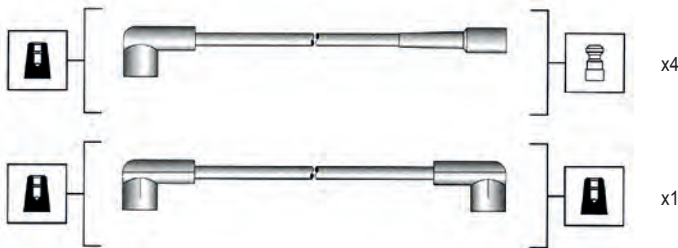

Lada
Niva 1.6 L (Mot VAZ 2121) 77->94

Silicone carbon core - 7 mm

MSK812

941255020812