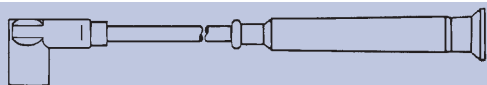

MSK930

MSQ0021

941365070930