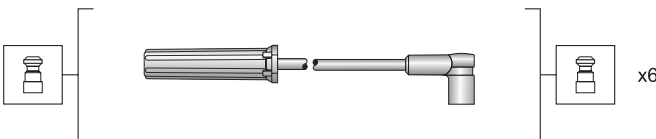

Buick

- Le Sabre 3.8 92->95
- Park Avenue 3.8 92->95
- Regal 3.8 89->95
- Riviera 3.8 91->95
- Realta 3.8 91->

Chevrolet

- Lumina 3.8 93->95

Oldsmobile

- Silhouette 3.8 93->95
- 88 Royale 3.8 93->95
- 98 Regency 3.8 92->95
- Touring Sedan 3.8 92->93
- Toronado 3.8 91->92

Pontiac

- Bonneville 3.8 92->95
- Trans Sport 3.8 93->95

Silicone carbon core - 7 mm

MSK1144

941318111144