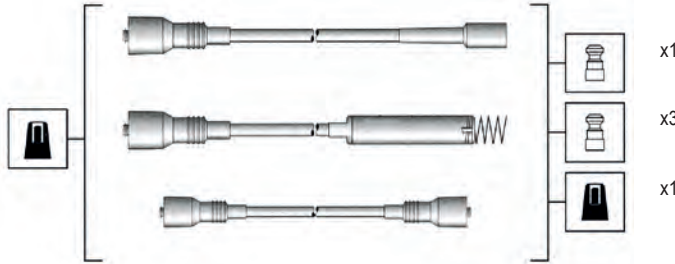

Zafira 1.8i 16V 99->00

Opel

Zafira 2.0i 16V 99->

Zafira 2.2i 16V 99->

Silicone carbon core - 7 mm

MSK691

MSQ0064

941125430691