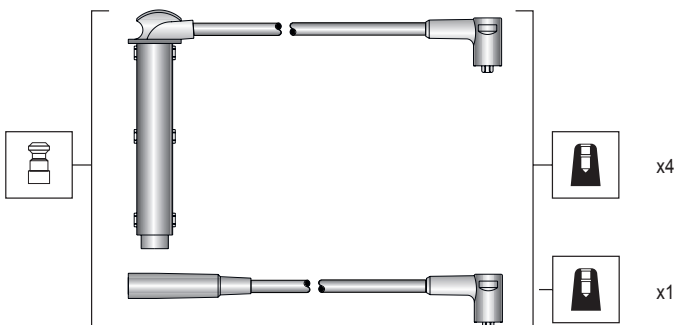

MG

- MGF 1.8 i 16V 95->02
- MGFT 115, 120, 130 02->
- ZR 105, 120 01->

Rover

- 214 Si 95->00
- 216 96->00
- 25 1.4, 1.6, 1.8 16V 99->
- 414 Si 95->00
- 416 Si 95->00

Silicone carbon core - 7 mm