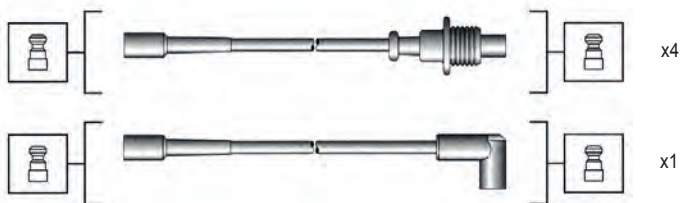

Peugeot
205 1.6 GTi 86->92
205 1.9 GTi 86->92
Citroën
405 1.9 SRi 88->93
ZX 1.6i 91->97
ZX 1.8i 92->97
ZX 1.9i 91->97

Silicone carbon core - 7 mm