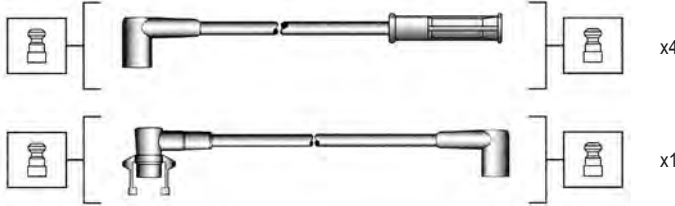

Renault

Express 1.4i 89->94
R19 1.2 Chamade 88->
R19 1.4i Chamade 89->

Silicone carbon core - 7 mm

MSK711 MSQ0033

941145140711