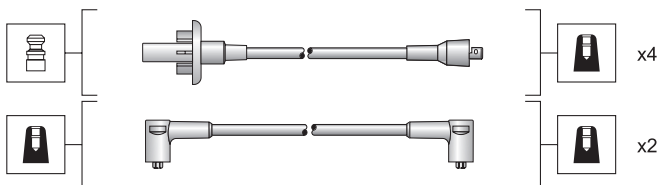

Peugeot

505 2.0 79->85

Silicone carbon core - 7 mm

MSK1016

94131811016

Peugeot

305 1.3 82->86

305 1.5 82->86