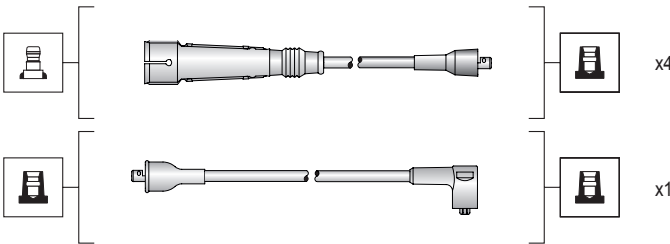

Scirocco I 1.3 L (Mot GF) 74->83

Scirocco I 1.6 i L (Mot EG) 76->83

Silicone carbon core - 7 mm

MSK1353

MSQ0148

941318111353

Fiat

850 0.9 L 63->73