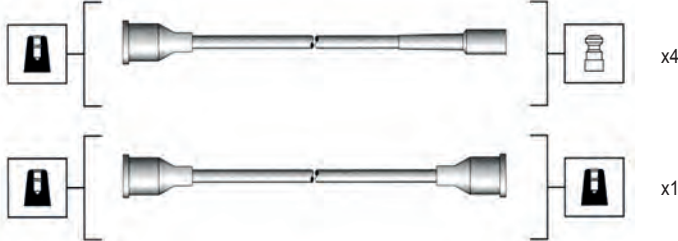

Silicone carbon core - 7 mm

MSK742

941154010742

Seat

- Ibiza 1.2 84->91
- Ibiza 1.5 84->91
- Ronda 1.2 84->87
- Ronda 1.5 84->87

Silicone carbon core - 7 mm

MSK743

941154070743