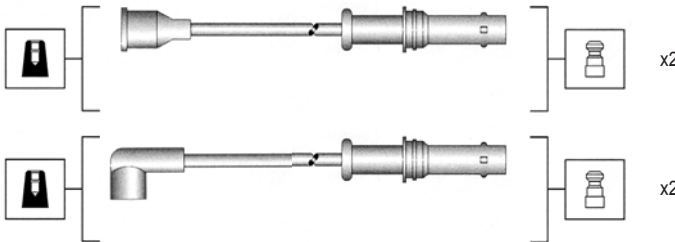

Subaru

- Impreza 1.6 4WD 96->97
- Legacy 2.0 94->96
- Legacy 2.2 16V 89->

Silicone carbon core - 7 mm

MSK924

MSQ0044

941365010924