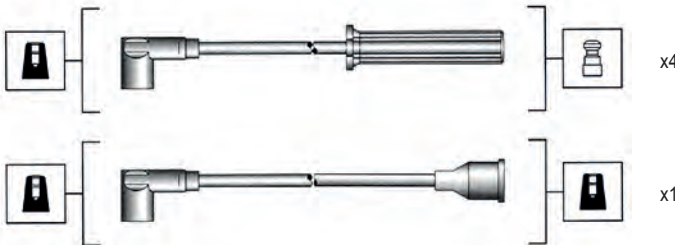

Silicone carbon core - 7 mm

MSK837

MSQ0060

941275010837

Skoda

Felicia 1.1 95->

Felicia 1.3 95->

Forman 1.1 95->

Forman 1.3 95->