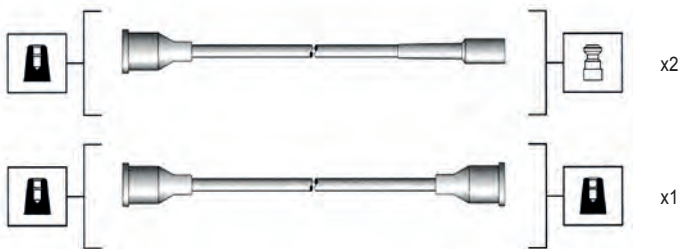

Fiat
500 0.5 69->

Silicone carbon core - 7 mm

MSK577

941094230577

Fiat
Ritmo 1.1 84->86
Ritmo 1.3 CL 84->86
Ritmo 1.5 CL 78->83

Silicone carbon core - 7 mm

**MSK578****941094290578****Fiat**
 Panda 0.9 80->85
 127 0.9 71->84