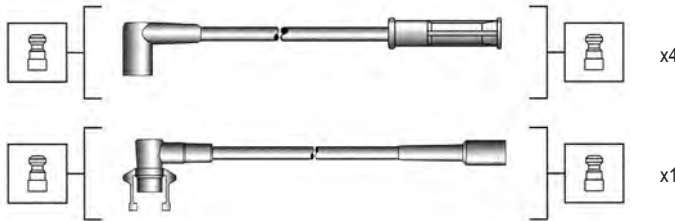

Silicone carbon core - 7 mm

MSK712 MSQ0090

941145150712

Renault

Espace 2.0 84->90
Espace 2.0i 84->90
Traffic 2.2i 81->

Silicone carbon core - 7 mm

MSK713 MSQ0067

941145160713