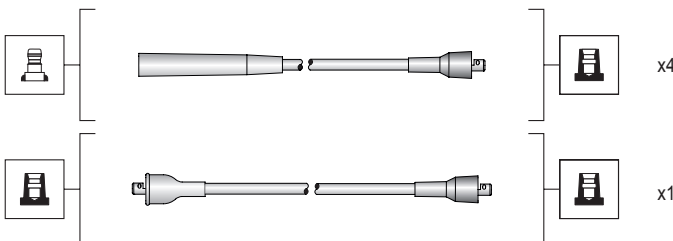

Fiat

Uno 1.1 L (Mot 146 A.000) 86->93

Silicone carbon core - 7 mm