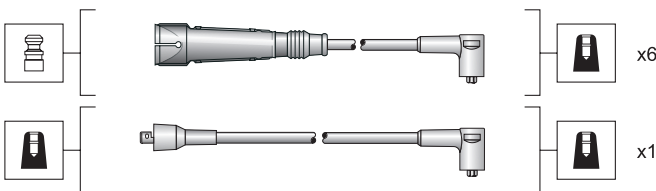

Mercedes

- 250 2.5
- 280 2.8
- 300 3.0 85->89

Silicone carbon core - 7 mm