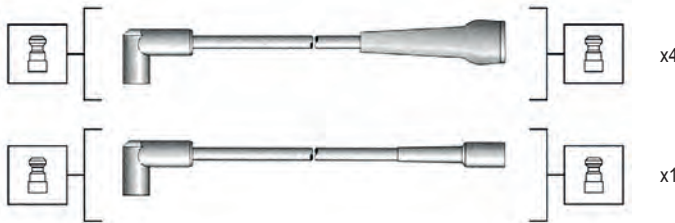

Silicone carbon core - 7 mm

MSK806

941215230806

Volvo

440 1.7 88->

440 1.7i 88->

460 1.7 88->

460 1.7i 88->

480 1.7 88->