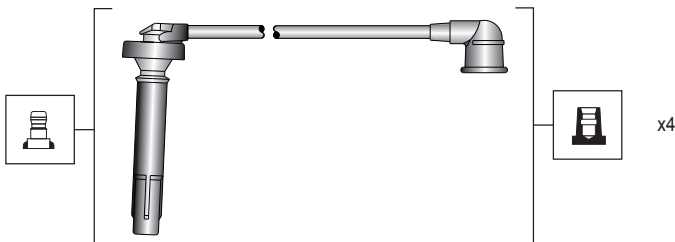

Subaru

- Forester (SG) 2.5 (Mot EJ253) 06->
- Legacy IV 2.5 (Mot EJ25) 03->

Silicone carbon core - 7 mm