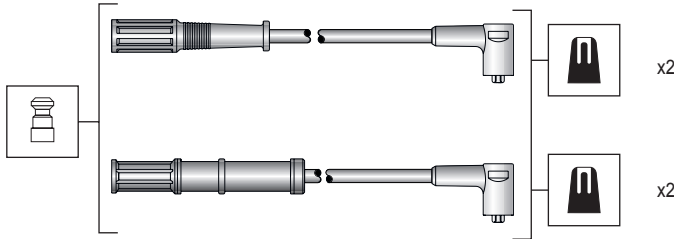

Lancia

- Musa 1.4i 8V 05->

Silicone carbon core - 7 mm

MSK1302

941318111302