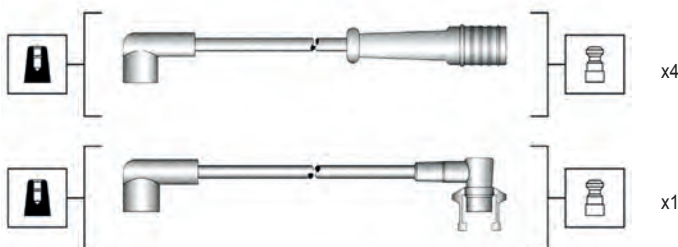

Renault

Espace 2.0i 84->90

Espace 2.2i 91->

Silicone carbon core - 7 mm