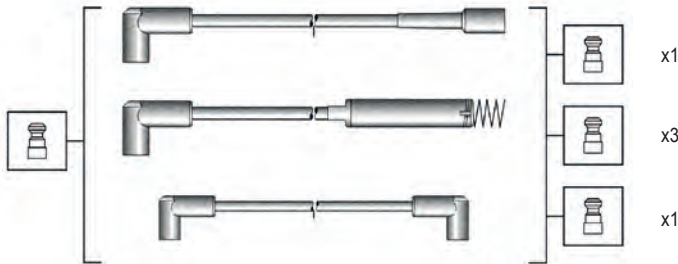

Opel

- Kadett 2.0i 8V GSi 90->

Silicone carbon core - 7 mm

MSK672 MSQ0013

941125180672

Opel

- Astra 1.6i 91->
- Corisa 1.6i 87->93
- Kadett 1.4 89->90
- Kadett 1.6i 84->91
- Vectra 1.6i 89->

Silicone carbon core - 7 mm