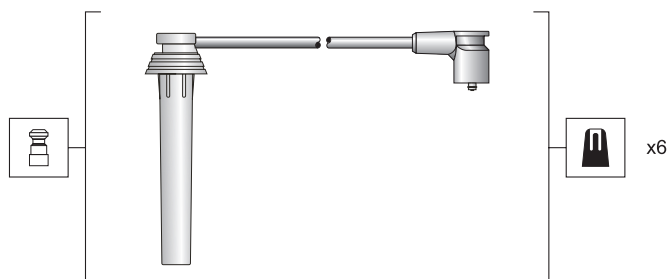

Silicone carbon core - 7 mm

Ford

Mondeo 2.5i 00->

MSK1134

941318111134