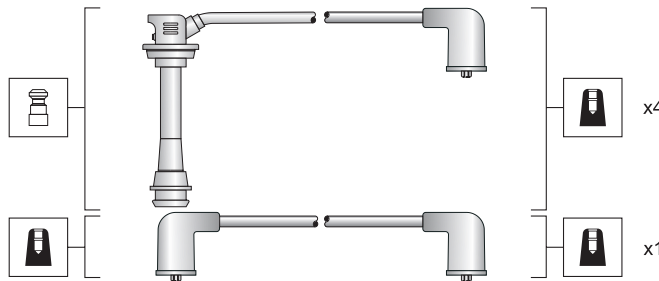

Toyota

Corolla 1.6 83->92

Corolla 1.6 87->93

Silicone carbon core - 7 mm

MSK1095

941318111095