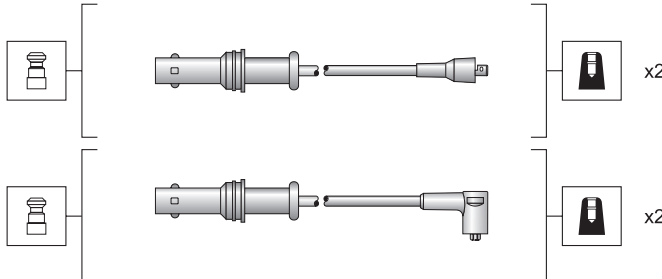

941318111151

Hyundai

- Accent 1.5i 95->00
- Coupe 1.6 96->02
- Coupe 2.0 96->02
- Excel 1.5i 94->
- Lantra 1.8i 95->00
- Lantra 2.0 96->
- Pony 1.5i 95->00

Silicone carbon core - 7 mm

MSK1152

941318111152

Silicone carbon core - 7 mm