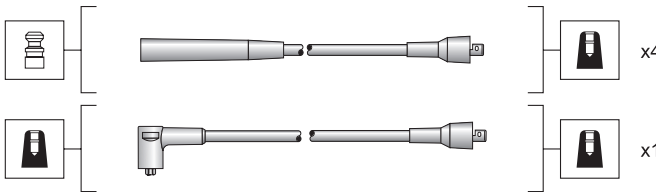

Volkswagen

Derby 1.0 81->84
Derby 1.3 83->84
Golf 1.0 83->85
Golf 1.3 85->87
Golf 1.8 90->91

Silicone carbon core - 7 mm

MSK1250

94131811250