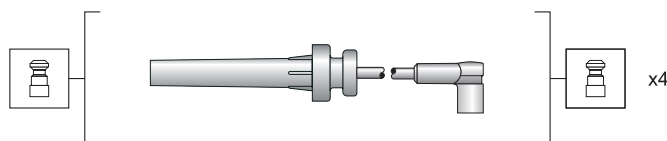

MSK1134

941318111134

Silicone carbon core - 7 mm

Chrysler

Voyager 2.4i 96->

Cirrus 2.4 97->

Sebring 2.0 95->

Sebring 2.4 96->