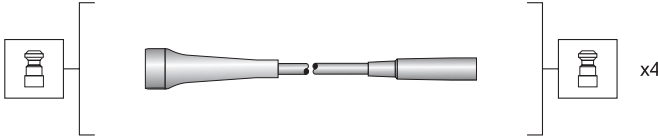

Lancia
Delta 1.3 79->92
Delta 1.5 79->92
Delta 1.6 79->92

Silicone carbon core - 7 mm

MSK1266

MSQ0062

941318111266

Renault

- Espace III 2.0i 96->00
- Laguna 1.8i 95->01
- Laguna 2.0i 93->01
- Megane Classic 2.0i 96->
- Megane Coach 2.0i 96->
- Megane Coupe 2.0i 96->
- Megane 2.0i 96->
- Megane Scenic II 2.0i 97->99