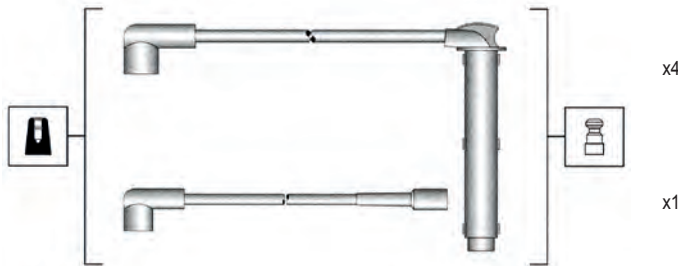

Rover
200 1.4i 16V 96->
400 1.4i 16V 96->
400 1.6i 16V 96->
MG 1.8 16V 96->

Silicone carbon core - 7 mm

MSK827

941255170827