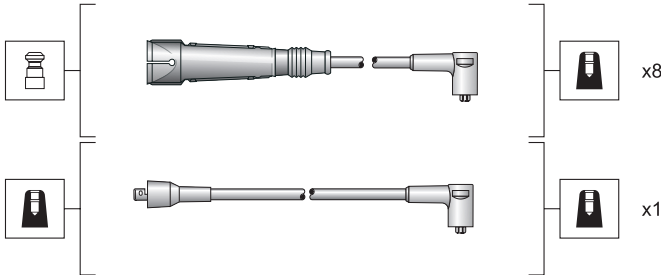

Mercedes

350 3.5 73->80

450 4.5 73->80

Silicone carbon core - 7 mm

MSK1087

941318111087