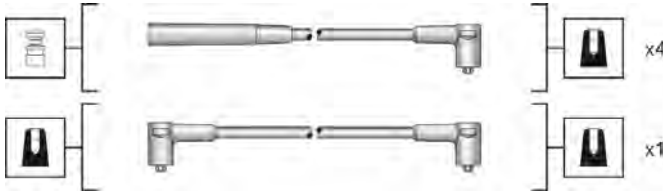

Ford
Escort

Silicone carbon core - 7 mm

MSK1209

94131811209