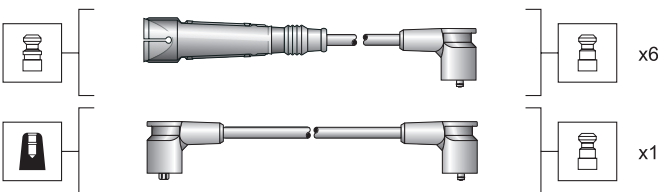

Mercedes

- 280 2.8 81->92

Silicone carbon core - 7 mm

MSK1035

941318111035