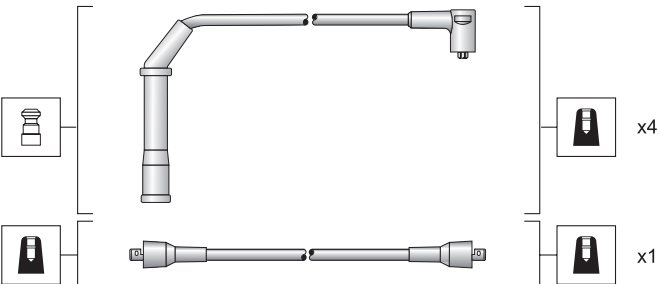

960 2.3 90->

Silicone carbon core - 7 mm

MSK1058

941318111058

Saab

900 2.0i 84->93

Toyota

Corolla 1.3 84->95