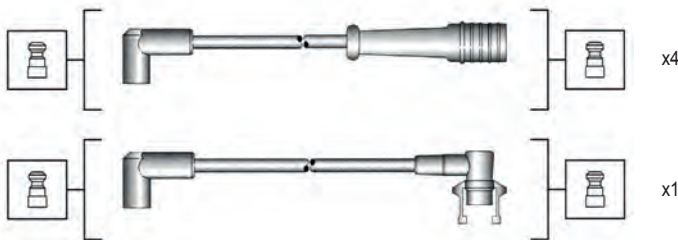

Silicone carbon core - 7 mm

MSK725

941145280725

Renault

Safrane 2.2i 12V 92->

Silicone carbon core - 7 mm

MSK728

941145310728