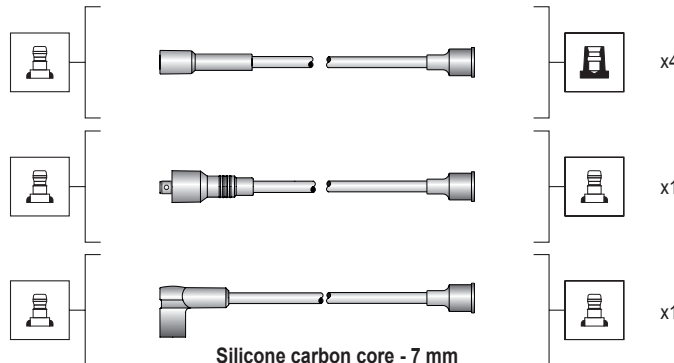

Silicone carbon core - 7 mm

Chrysler

- GS Daytona Shelby coupe 2.5 L 89->92
- Saratoga 2.5 L 89->91
- Voyager I 2.5 L 84->95

Jeep

- Cherokee (XJ) 2.5 L 91->
- Wrangler 2.5 L 88->96
- Wrangler II 2.5 L 96->