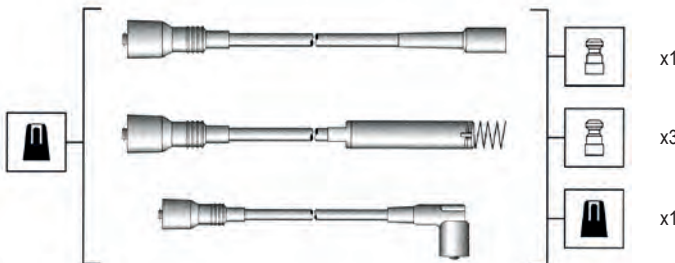

Corsa 1.4i 16V 94->

Vectra 1.6i 96->

x4

Silicone carbon core - 7 mm

MSK687**MSQ0047****941125370687****Opel**

Calibra 2.0i 92->

Frontera 2.4i 91->95

Omega 2.4i 87->94