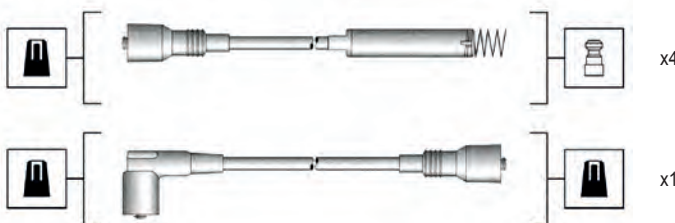

Opel
Corsa 1.6i 87->93

Silicone carbon core - 7 mm