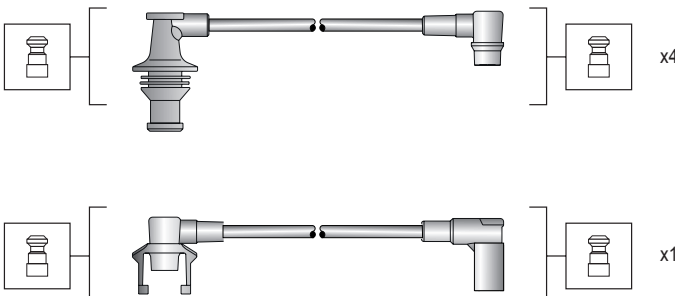

Renault

- Clio 1.8 RSi 93->98
- R19 1.8i Chamade 93->

Silicone carbon core - 7 mm