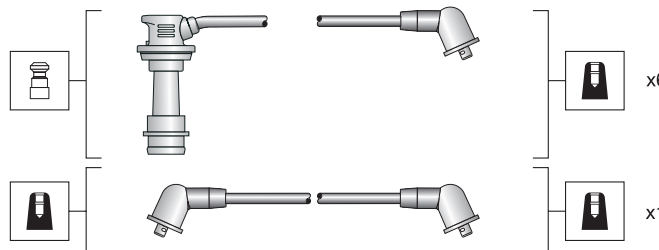

Toyota

Supra 3.0i 86->88

Silicone carbon core - 7 mm