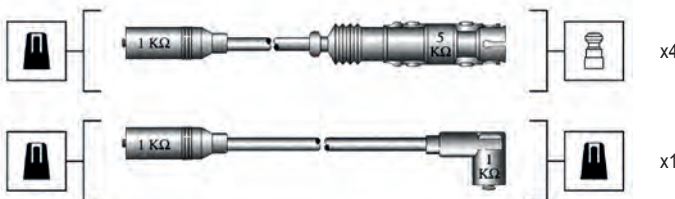

Ford

Galaxy 2.0i 96->

Seat

Alhambra 2.0i 96->
Cordoba 1.6i Vario 97->
Ibiza 1.6i 96->
Toledo 1.6i 95->

Volkswagen

Golf III 1.6i Yachting 96->
Sharan 2.0i 96->

Silicone copper core - 7 mm