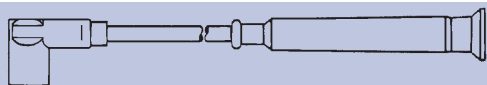

MSK1305

94131811305

Chery

Geely 1.5i L 16V 05->

x4

MSK1306

94131811306

Chery

Tiggo 2.0i L 16V (Mot 4G63 S4M) 05->

x4

MSK1307

94131811307

Chery

QQ 1.1i L 8V 05->

x4

MSK1308

94131811308

Chery

Amulet 1.6i L (Mot SQR480) 8V 03->

x4