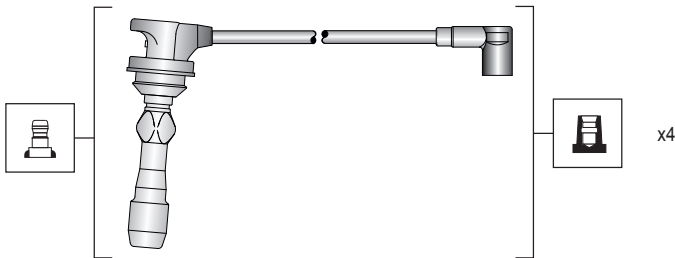

Hyundai

i10 1.2 (Mot G4LA) 08->

i20 1.2 (Mot G4LA) 08->

Silicone carbon core - 7 mm

MSK1319 MSQ0129

941318111319