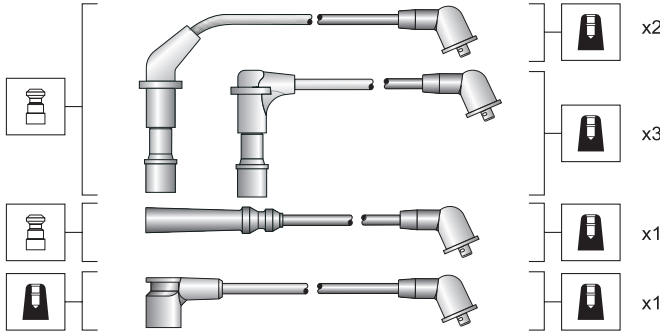

Silicone carbon core - 7 mm

MSK1091

941318111091

Nissan

Maxima 3.0 89->94

Maxima 3.0 90->91

Maxima 3.0i 91->

Terrano 3.0i 89->95