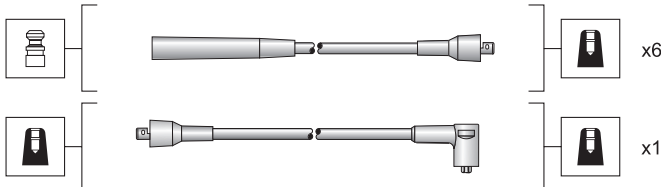

Ford

- Granada 2.6 72->77
- Scorpio 2.4 87->94
- Scorpio 2.8 87->94
- Scorpio 2.9 87->94

Silicone carbon core - 7 mm

MSK1068

941318111068

Hyundai

- Sonata 3.0 89->98

Silicone carbon core - 7 mm