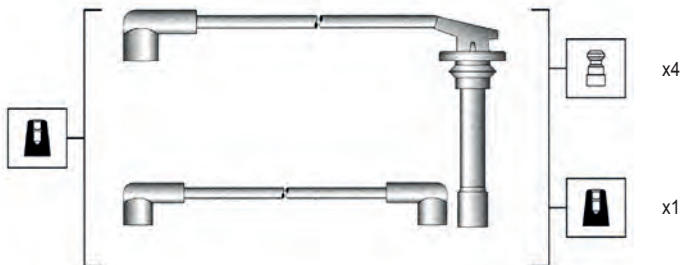

Nissan
NX 100 1.6i 93->
NX 100 1.6 16V Coupé 91->93
Primera 1.6 16V 90->93
Serena 1.6 94->
Sunny 1.4i 16V 91->93
Sunny 1.6i 16V 91->93

Silicone carbon core - 7 mm

MSK852

941295030852