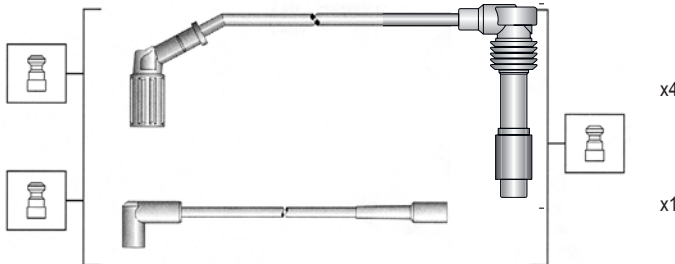

Subaru

- Impreza 1.6 4WD 96->97
- Legacy 2.0 94->96
- Legacy 2.2 16V 89->

Silicone carbon core - 7 mm

MSK924

MSQ0044

941365010924

Daewoo

- Espero 1.5 16V GLX 95->99
- Nexia 1.5i 16V GLX-GTX 95->