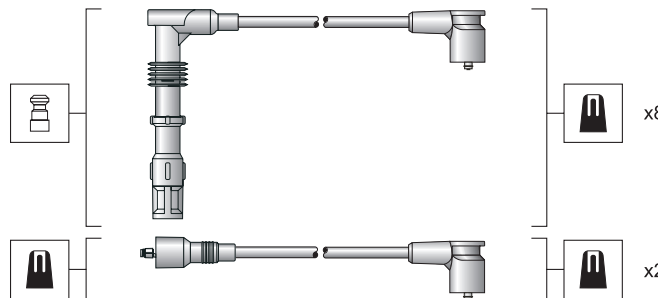

Silicone carbon core - 7 mm

Audi

- S6 4.2 96->97
- V8 3.6 88->93
- V8 4.2 91->93

MSK1159

MSQ0035

941318111159