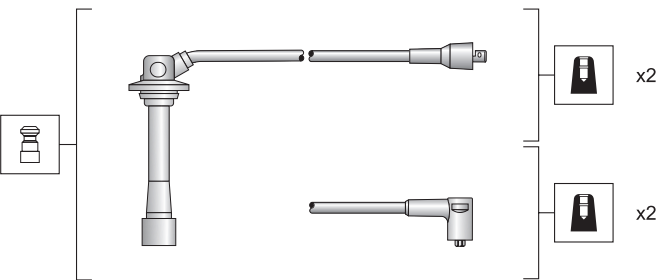

Mazda

626 1.8i 16V 92->97

626 2.0i 16V 92->97

MX6 16V 2.0i 91->

Silicone carbon core - 7 mm

MSK1043

MSQ0086

941318111043

Audi

80 2.6i 92->95

80 Quattro 2.8i 91->96

100 V6 2.6 92->96

100 V6 2.8 90->94

A4 2.4i 97->00

A4 2.6i 95->00

A4 2.8i 96->00

A6 2.4i 97->

A6 2.6i 94->97

A6 2.8i 94->97