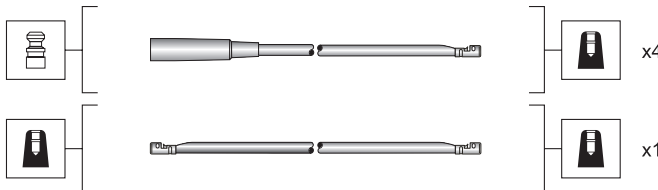

Silicone carbon core - 7 mm

MSK1053

941318111053

Alfa Romeo

Alfa 33 1.7 86->91

Giulia 1.3 78->86

Giulia 1.6 78->86

Giulia 1.8 78->86

Giulia 2.0 78->86

Giulietta 1.3 78->86

Giulietta 1.6 78->86

Giulietta 1.8 78->86

Giulietta 2.0 78->86