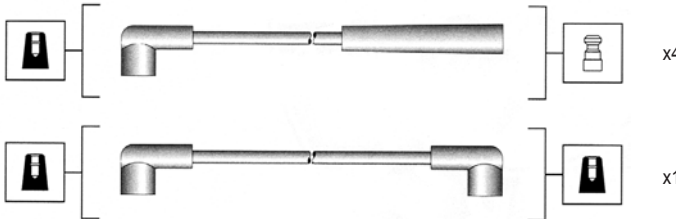

MSK936

941385010936

Kia

Pride 1.1i 91->

Pride 1.2i 91->

Sephia 1.6i 94->

Sportage 2.0i 94->

Silicone carbon core - 7 mm