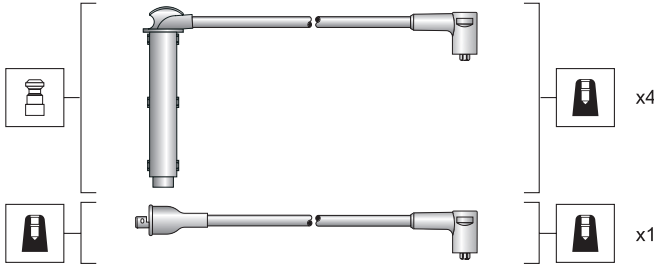

Silicone carbon core - 7 mm

MSK1229

941318111229

Star

Star 29

Silicone carbon core - 7 mm

MSK1230

MSQ0107