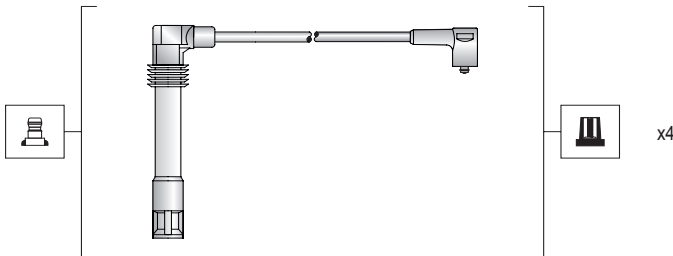

Silicone carbon core - 7 mm

MSK1360**MSQ0155****941318111360****Nissan**

Terrano I 2.4 i L (Mot Z24I) 87->93

Silicone carbon core - 7 mm

MSK1361

MSQ0156

941318111361

Silicone carbon core - 7 mm