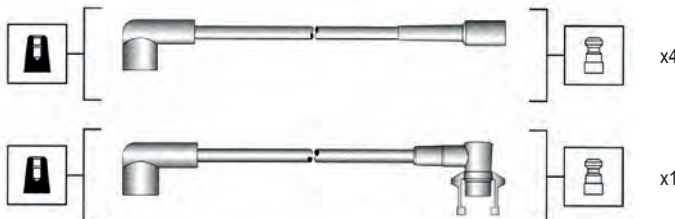

Renault

- Super 5 1.4 GT Turbo 85->92

Silicone carbon core - 7 mm

MSK723

MSQ0030

941145260723