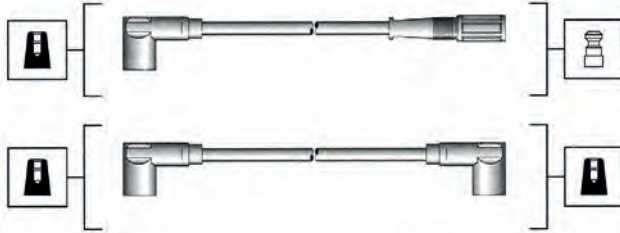

Bobinette

MSK624

941095860624

x4

x1

Fiat

Uno 1.0 92->

Uno 1.1 60 cv - Trend 89->91

Silicone spiral core - 7 mm

LPG

MSK625

MSQ0121

941095870625