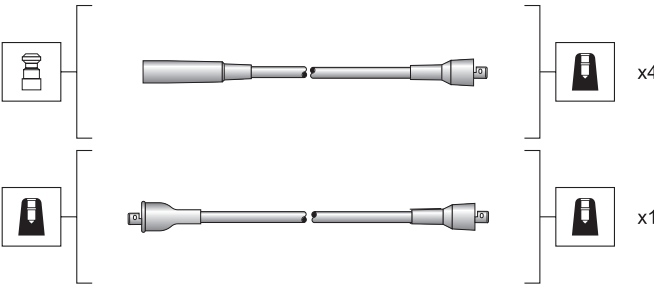

Silicone carbon core - 7 mm

MSK1231

941318111231

Lada

Niva 1.6