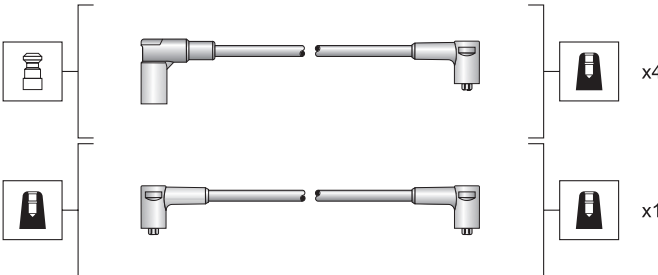

Rover

- Metro 89->90
- Mini 1.3i 91->

Silicone carbon core - 7 mm

MSK1029

941318111029

Austin

- Maestro 1.3 84->89
- Maestro van 1.3 84->89
- Maestro van 1.5 89->
- Montego 1.3 80->84

Rover

- 90 2.5 83->90
- 110 2.2 83->
- 110 2.5 83->
- Defender 2.5 90->98
- Maestro 1.3 89->

Silicone carbon core - 7 mm

MSK1030

941318111030