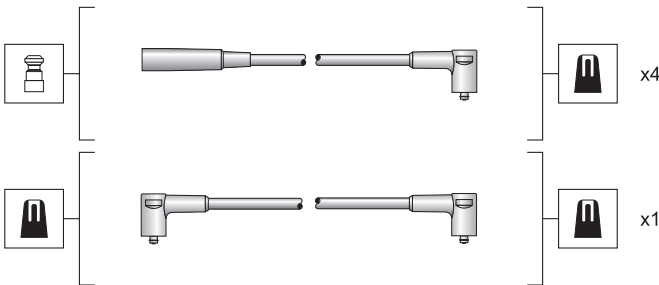

941318111198

Trabant

Polo 1.1

Silicone carbon core - 7 mm

MSK1199

941318111199

Trabant

600 0.6 63->90