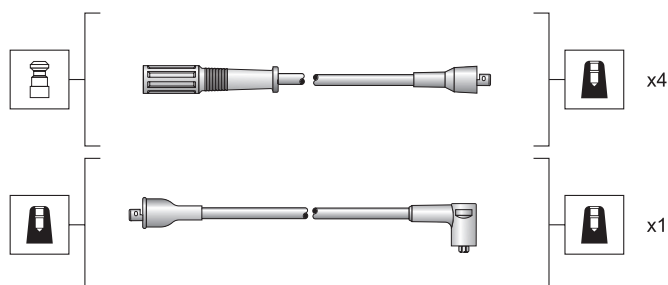

Silicone carbon core - 7 mm

Fiat

Tempra 1.4 92->96