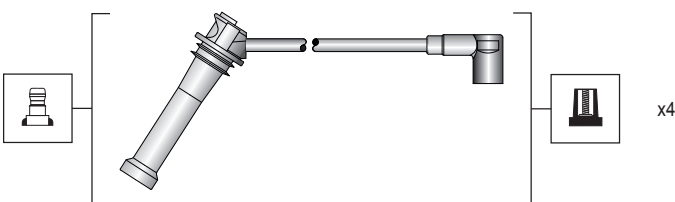

Mazda

6 1.8 (Mot L813) 02->

6 2.0 (Mot LF17, LF18) 02->

6 2.3 (Mot L3C1) 02->

MPV II 2.3 (Mot L3) 02->

Silicone carbon core - 7 mm