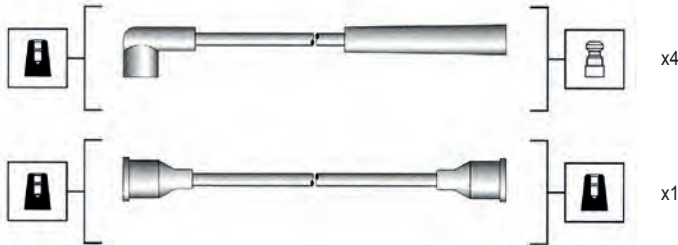

Ford

Escort 1.3 ->86
Escort 1.4 ->86
Escort 1.6 ->86

Silicone carbon core - 7 mm

MSK766

MSQ0109

941185050766