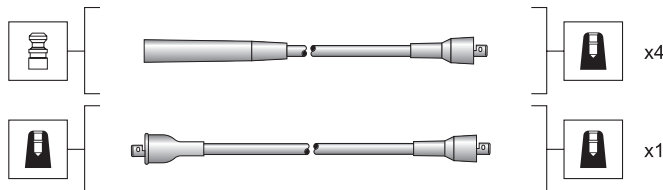

Ford
Escort OHC

Silicone carbon core - 7 mm

MSK1211

94131811211