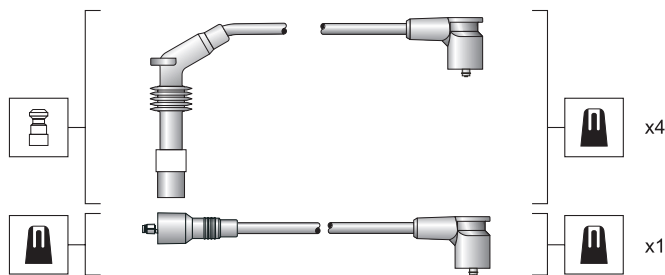

Opel

Astra 1.4i 95->

Combo 1.4i 94->96

Corsa 1.2i 94->

Corsa 1.4i 94->96

Omega B 2.0 94->99

Silicone carbon core - 7 mm

MSK1141

941318111141