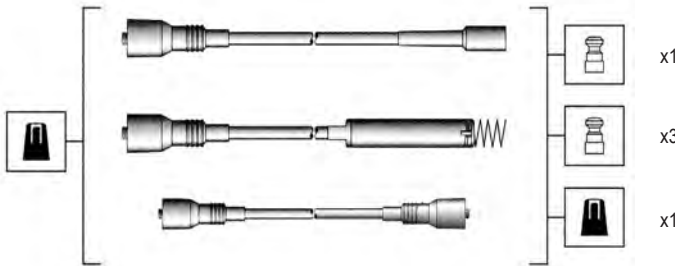

Opel

- Omega 1.8i 89->90
- Omega 2.0i 92->

Silicone carbon core - 7 mm

MSK671

MSQ0064

941125170671