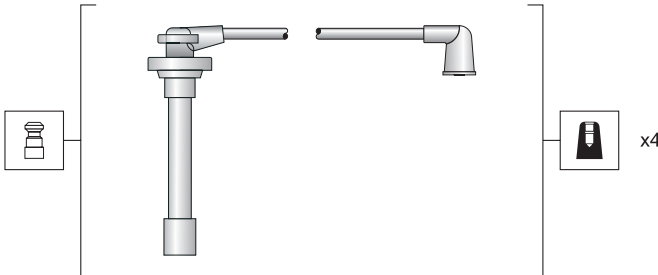

Silicone carbon core - 7 mm

MSK1173

941318111173

Nissan

100 NX 1.6 90->

Almera 1.4 95->98

Almera 1.4 98->00

Primera 1.6 90->96