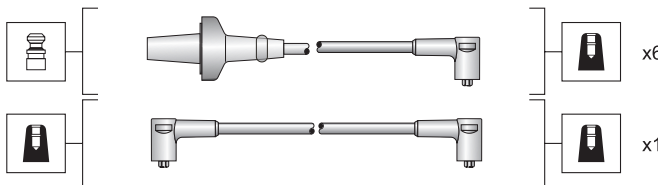

Silicone carbon core - 7 mm

MSK1015

941318111015

Peugeot

505 2.0 79->85