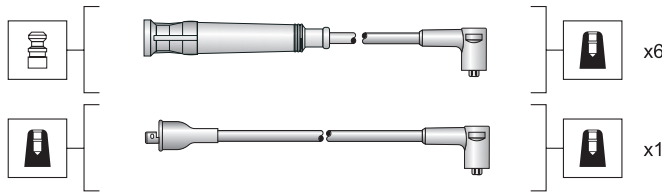

BMW
525 E 73->82
528 76->81
633 77->81
728i 77->80
730i 77->80
733i 77->80

Silicone carbon core - 7 mm

MSK1045

941318111045