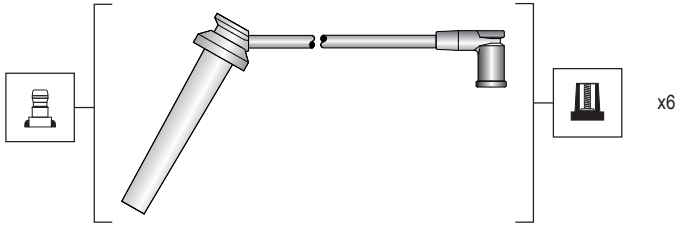

Ford

Mondeo III (00-07) 3.0i V6 24v (Mot REBA) 04->07

Mondeo III (00-07) 3.0i V6 24v ST220 (Mot MEBA) 02->07

Silicone carbon core - 7 mm

MSK1318 MSQ0128

941318111318