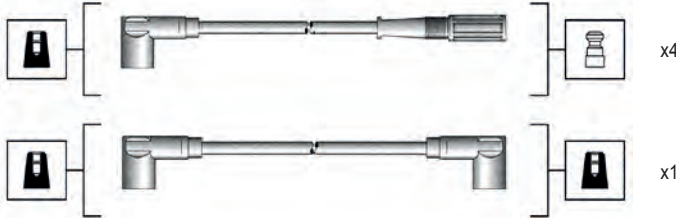

Silicone spiral core - 7 mm

MSK605

941095650605

Fiat

Tempra 1.6 SX 90->
Tempra 1.6i SX 90->

Silicone spiral core - 7 mm

LPG

MSK606