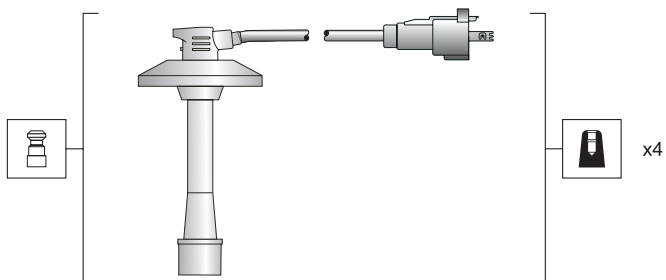

Silicone carbon core - 5 mm

Toyota

- Avensis 2.0 97->00
- Avensis Combi 97->00

MSK1187

941318111187