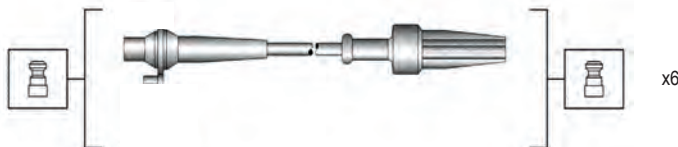

Renault

- Espace 3.0i V6 98->
- Laguna 3.0i 93->
- Safrane 2.5i 98->

Silicone carbon core - 7 mm

MSK738 MSQ0056

941145410738