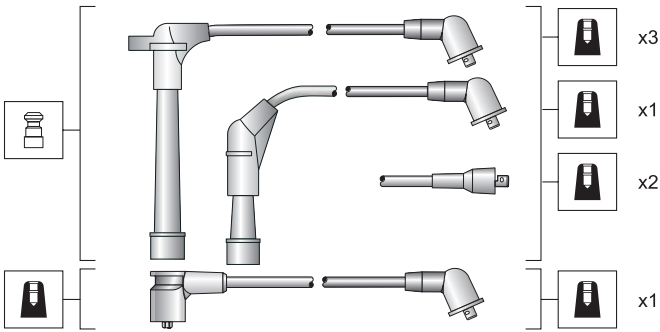

Silicone carbon core - 7 mm

MSK1092

941318111092

Nissan

Infiniti 3.0 92->

Maxima 3.0 84->88