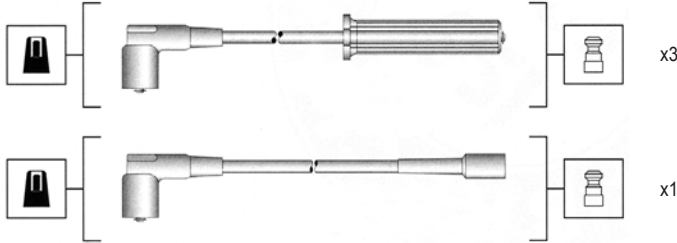

Daewoo

Lanos 1.4 8V 97->00

Lanos 1.5 8V 97->

Tacuma 1.8i 8V 97->

Silicone carbon core - 7 mm

MSK927 MSQ0006

941365040927