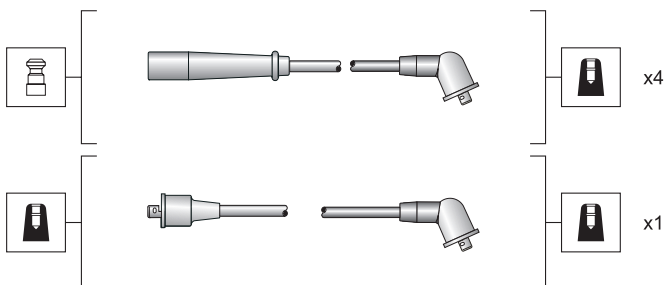

Silicone carbon core - 7 mm

Suzuki

- Samurai 1.3 90->
- Vitara 1.6 88->
- Vitara 1.6 94->

MSK1186

941318111186