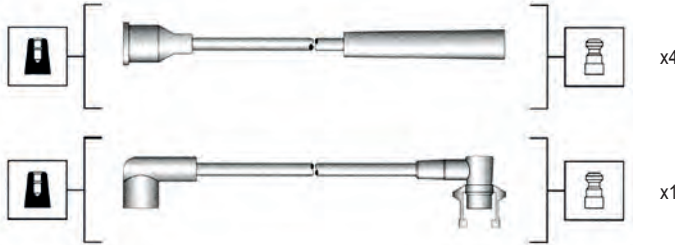

MSK798

941215130798

Volvo

240 2.3i 88->90

360 2.0 84->89

360 2.0i 84->89

Silicone carbon core - 7 mm

MSK800