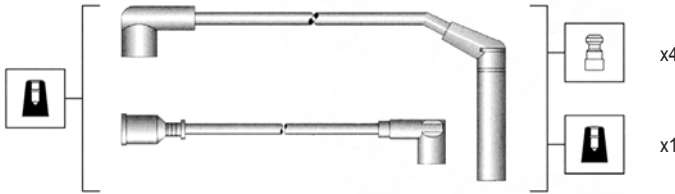

Hyundai
Pony 1.3 91->
Pony 1.5 GLS 91->
Scoupe 1.5 8V 90->96

Silicone carbon core - 7 mm

MSK877

MSQ0059

941295050877