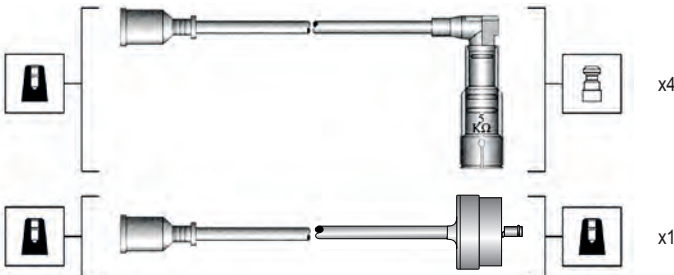

Alfa Romeo

Alfa 75 1.6i 88->91

Alfa 75 1.8i 88->91

Alfa 75 2.0i Turbo 88->91

Alfa 75 2.0i Spider 88->91

Alfetta Giulietta 2.0i 84->

Silicone copper core - 7 mm

MSK508