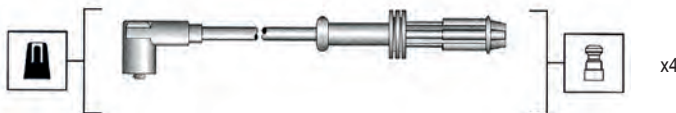

MSK564

941085120564

Citroën

BX 1.4 89->

Silicone carbon core - 7 mm

MSK565

MSQ0034

941085130565