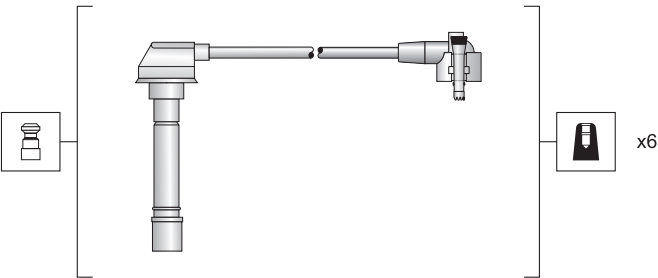

Mercury

- Sable 3.0i 96->99

Silicone carbon core - 7 mm

MSK1151

941318111151

Hyundai

- Accent 1.5i 95->00
- Coupe 1.6 96->02
- Coupe 2.0 96->02
- Excel 1.5i 94->
- Lantra 1.8i 95->00
- Lantra 2.0 96->
- Pony 1.5i 95->00