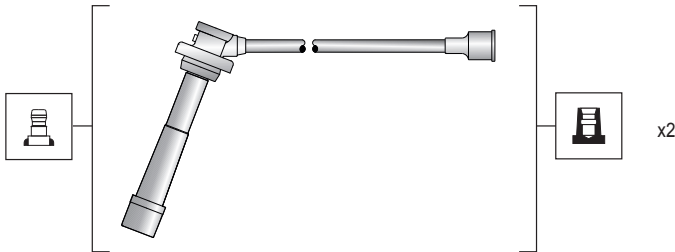

Kia

Magentis 2.0 (Mot G4JP) 01->

Magentis 2.0 (Mot G4KA) 05->

Sorento 2.4 (Mot G4JS) 02->

Silicone carbon core - 7 mm

MSK1313

941318111313

Suzuki