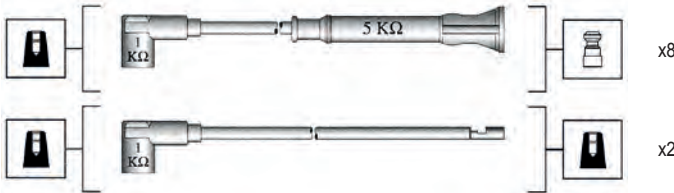

Silicone copper core - 7 mm

MSK505

941045170505

Alfa Romeo

Alfa 164 2.0i TS 87->92

Silicone copper core - 7 mm

MSK507

941045190507