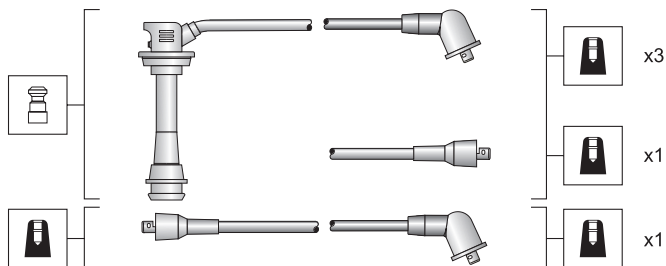

Toyota
Celica Coupe 1.6 89->94
Corolla 1.6i 88->92

Silicone carbon core - 7 mm

MSK1101

941318111101

Toyota

Corolla 1.6i 88->89

Silicone carbon core - 7 mm

MSK1102