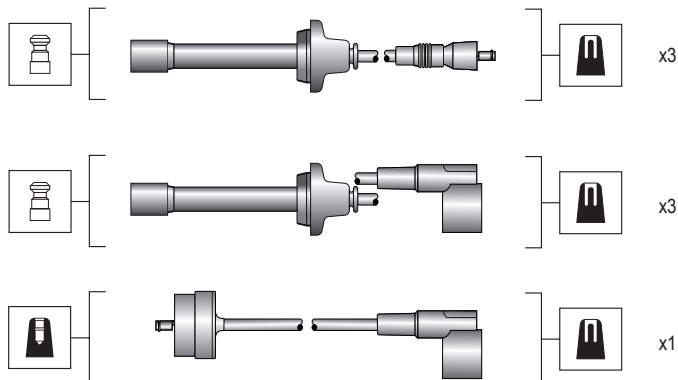

MSK511

941045230511

Alfa Romeo
Alfa 33 1.7i 16V 90->94

Silicone copper core - 7 mm

MSK512

941045250512

Alfa Romeo
Alfa 164 3.0 V6 87->92

Silicone copper core - 7 mm