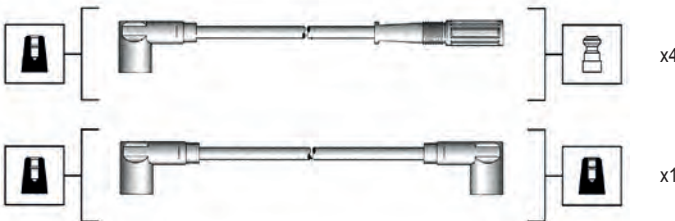

Silicone spiral core - 7 mm

LPG