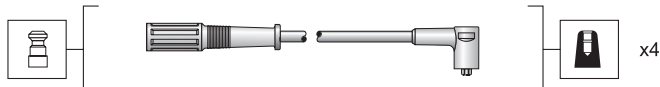

Fiat
Uno 45 1.0

Silicone carbon core - 7 mm