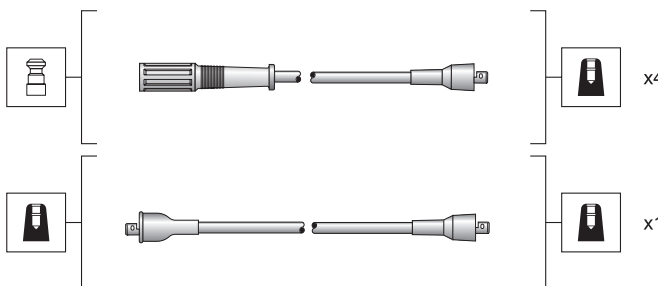

Silicone carbon core - 7 mm

MSK1264

MSQ0079

94131811264

Toyota
Avensis 1.6i 97->00
Avensis 1.8 97->00
Carina 1.6i 93->97
Carina 1.8i 93->97

Silicone carbon core - 7 mm

MSK1265

94131811265