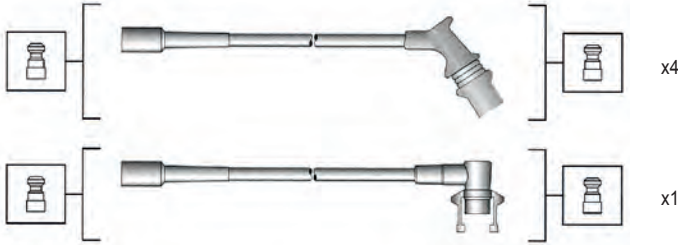

Renault

Laguna 1.8i 93->

Laguna 2.0i 93->

Silicone carbon core - 7 mm

MSK725

941145280725