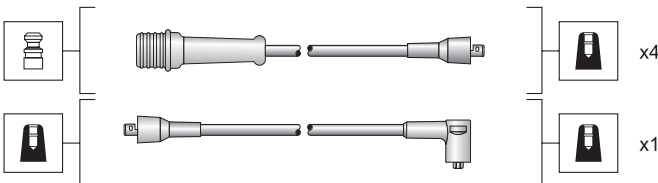

Silicone carbon core - 7 mm

MSK1011

94131811011

Peugeot

604 V6 2.9 ->78

Renault

Alpine 2.6 ->78