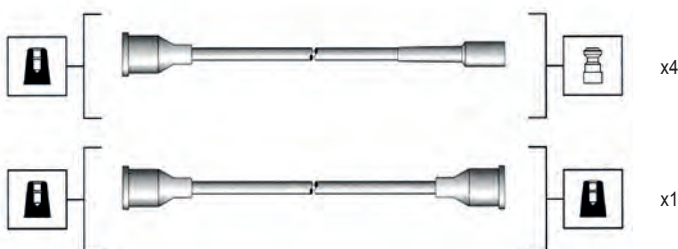

Fiat
500 0.5 69->

Silicone carbon core - 7 mm

MSK577

941094230577

Fiat
Ritmo 1.1 84->86
Ritmo 1.3 CL 84->86
Ritmo 1.5 CL 78->83

Silicone carbon core - 7 mm

**MSK578****941094290578****Fiat**
 Panda 0.9 80->85
 127 0.9 71->84