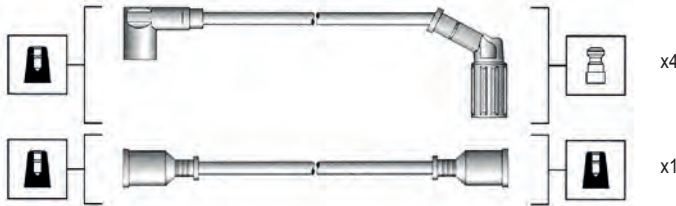

Lancia

Y10 1.1i 93->

Silicone copper core - 7 mm

MSK543

941065070543

Lancia

Y10 1.3i GT 89->92

Y10 1.3i Elite 92->