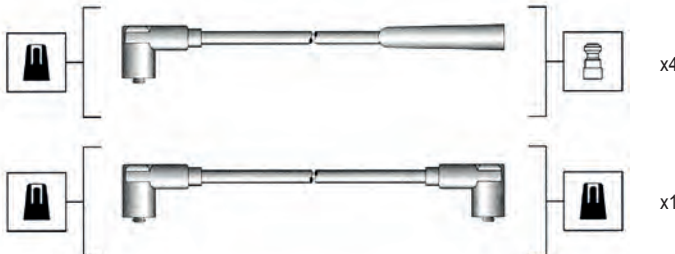

Silicone carbon core - 7 mm

MSK838

MSQ0040

941275020838

Skoda

Favorit 1.1 93->95

Favorit 1.3 93->95