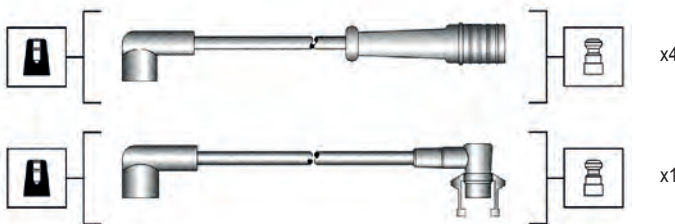

Silicone carbon core - 7 mm

MSK712 MSQ0090

941145150712

Renault

Espace 2.0 84->90
Espace 2.0i 84->90
Traffic 2.2i 81->

Silicone carbon core - 7 mm

MSK713 MSQ0067

941145160713