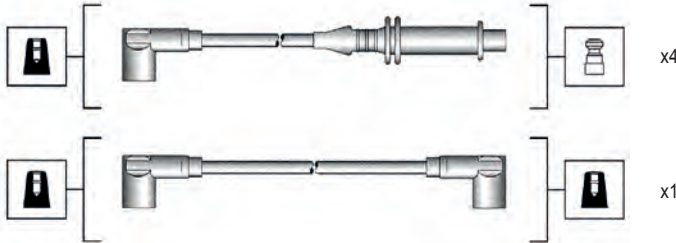

316 1.6i 82->88

316 1.6 83->91

318 1.8i 83->87

318 1.8i 84->87

518 1.8i 81->88

Silicone copper core - 7 mm

MSK563

941085070563