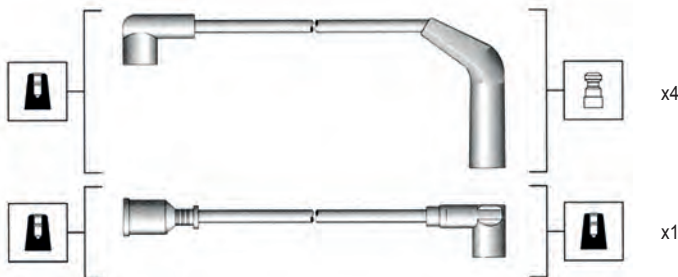

Seat
Malaga 1.2 GL 86->
Malaga 1.5 GL 86->

Silicone carbon core - 7 mm

MSK745

941155080745