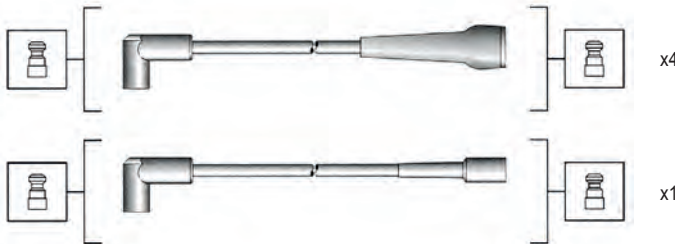

Silicone carbon core - 7 mm

MSK792 MSQ0080

941215070792

Volvo

440 1.7i 88->

460 1.7i 89->

480 1.7 90->