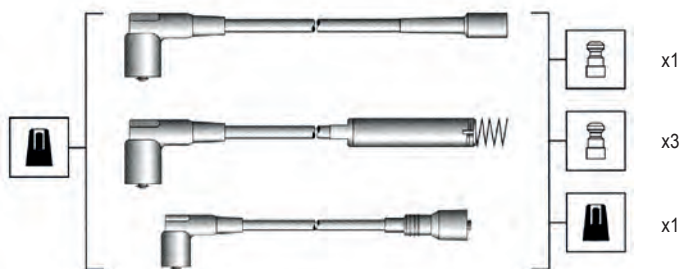

Opel
Corса 1.2i 82->93
Corса 1.4i 90->93
Vectra 1.4 89->
Vectra 1.6 89->

Silicone carbon core - 7 mm

MSK667

MSQ0064

941125130667