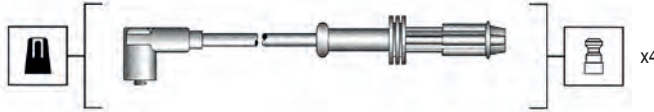

Citroën

- Saxo 1.4i 96->
- Saxo 1.6i 96->
- Xsara 1.4i 97->
- Xsara 1.6i 97->00
- ZX 1.1i 91->97
- ZX 1.4i 91->97

Peugeot

- 106 XN 1.0 96->
- 106 1.1i 91->96
- 106 1.3 93->96
- 106 1.4i 91->93
- 106 1.4i 93->96
- 106 1.6i 96->
- 205 1.1i 89->94
- 205 1.4i 89->94
- 206 1.1i 98->02
- 306 1.1 93->
- 306 1.4 93->
- 306 1.6 93->00
- 309 1.4i 90->95
- 405 1.4i 93->95
- Partner 1.1i 96->
- Partner 1.4i 96->
- Ranch 1.4i 97->

MSK708

941135240708