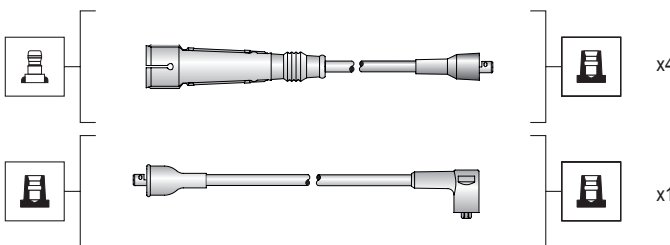

Impreza 1.6 L 92->

Impreza 1.8 L 92->

Legacy I 2.0 (Mot EJ 20E) 89->92

Legacy I 2.2 (Mot EJ 22E) 89->92

Silicone carbon core - 7 mm

MSK1350

MSQ0145

941318111350