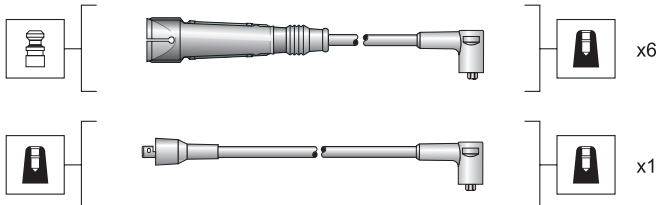

Mercedes

- 280 2.8 72->

Silicone carbon core - 7 mm

MSK1084

941318111084