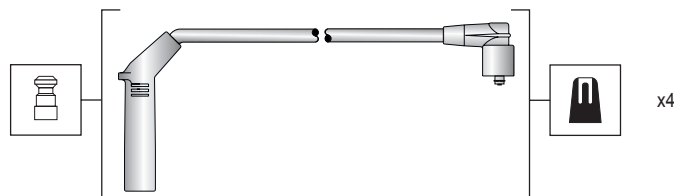

941318111303

Smart

- Cabrio 0.6 00->04
- City-Coupe 0.6 98->04

Silicone carbon core - 7 mm

MSK1304

941318111304

Ford

- Fiesta V 1.3i 8V 01->
- Fusion 1.3i 8V 02->
- KA 1.3i 8V, 1.6 8V 01->
- STREET KA 1.6 8V 03->05