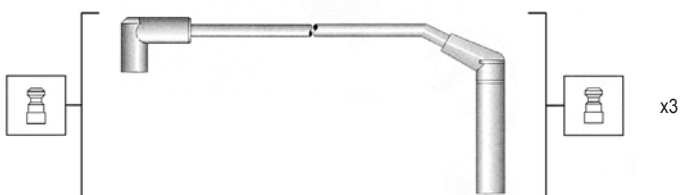

MSQ0001

941365090932

Daewoo

Matiz 0.8i City 98->

Silicone carbon core - 7 mm

MSK933

941365100933

Daewoo