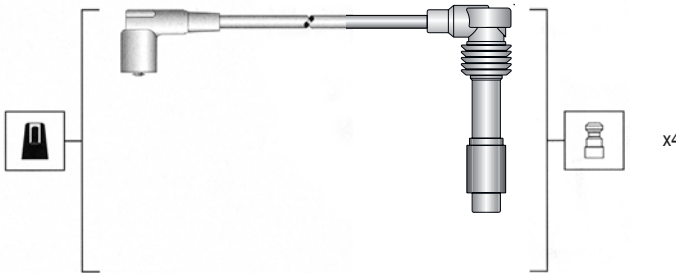

Tacuma 2.0i 16V 97->

Silicone carbon core - 7 mm

MSK935

MSQ0006

941365120935

Daewoo

Nubira 1.6i 16V 00->

Silicone carbon core - 7 mm