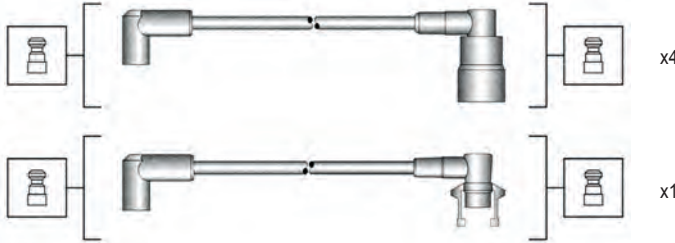

Espace 2.0i 84->90

Espace 2.2i 91->

Silicone carbon core - 7 mm

MSK731 MSQ0056

941145340731

Renault

R19 1.7 89->

Silicone carbon core - 7 mm