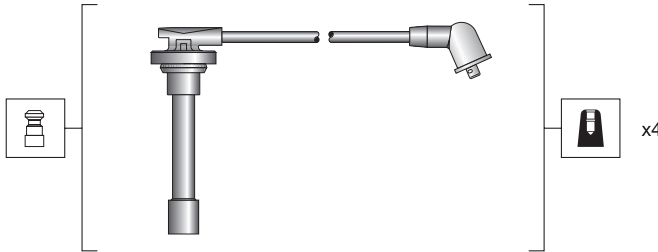

Silicone carbon core - 7 mm

MSK1052

941318111052

Alfa Romeo

33 1.7 86->89

Alfetta 1.2 73->85

Alfetta 1.6 73->85

Alfetta 1.8 73->85

Alfetta 2.0 73->85

Spider 1.6 71->79

Spider 2.0 79->92