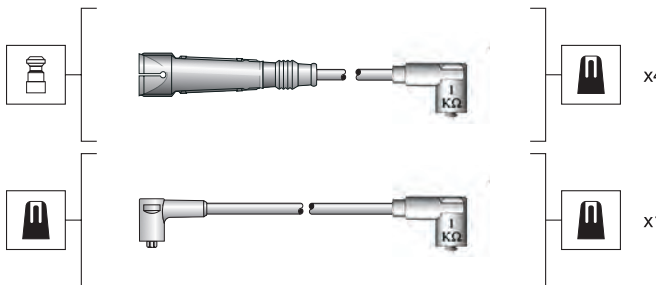

Audi
A4 1.6i 94->00
A4 2.0i 94->97
A6 2.0i 94->97
Volkswagen
Passat 1.6i 96->00

Silicone carbon core - 7 mm

MSK1112

941318111112