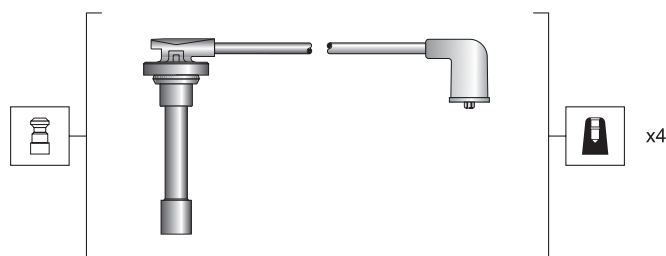

Honda

Civic 1.5 89->91

Silicone carbon core - 7 mm

MSK1104

941318111104