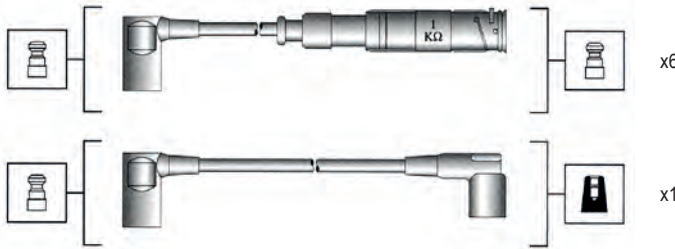

Mercedes

- 190 2.6 E 86->92
- 260 2.6 SE 85->91
- 300 3.0 SE/SEL 85->91

Silicone copper core - 7 mm

MSK661

941115200661