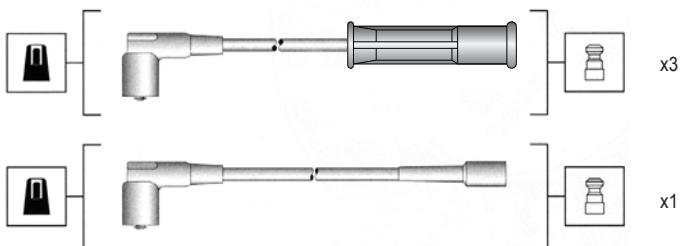

Daewoo

Lanos 1.4 8V 01->

Kalos 1.4 8V 01->

Silicone carbon core - 7 mm

MSK932

MSQ0001

941365090932