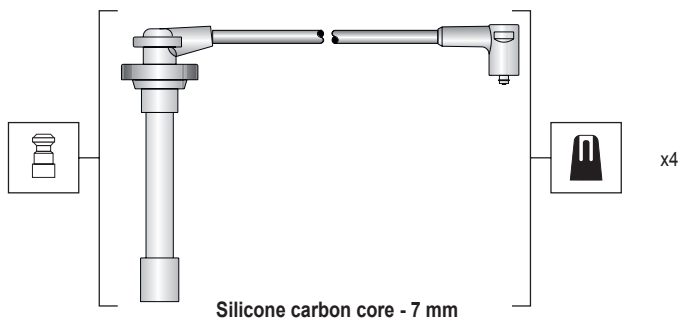

MSK1305

94131811305

Chery

Geely 1.5i L 16V 05->

x4

MSK1306

94131811306

Chery

Tiggo 2.0i L 16V (Mot 4G63 S4M) 05->