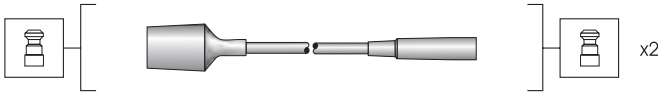

Silicone carbon core - 7 mm

MSK1009

94131811009

Citroën

Bx 1.5 ->87

Bx 16 1.6 82->92

Bx 19 1.9 82->86