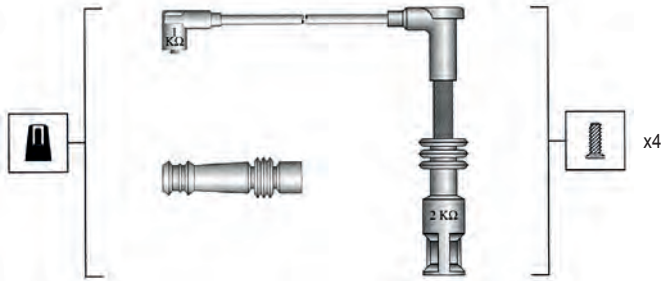

Silicone copper core - 7 mm

MSK528

941045430528

Alfa Romeo

Alfa 147 1.6i 16V TS 00->