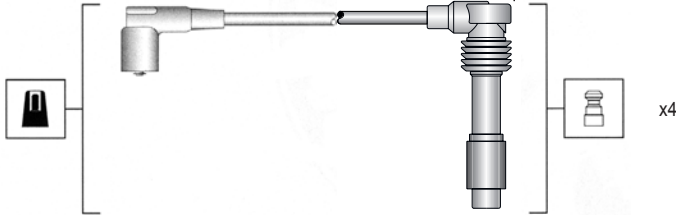

Silicone carbon core - 7 mm

MSK935

MSQ0006

941365120935

Daewoo

Nubira 1.6i 16V 00->