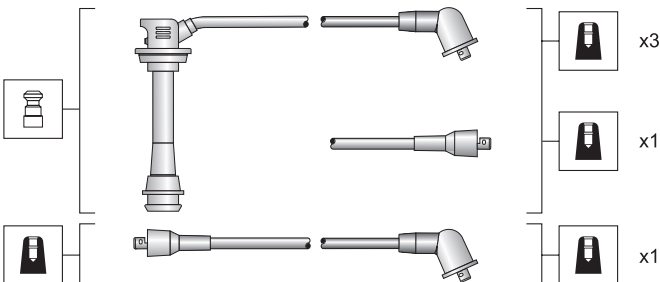

Toyota
Celica Coupe 1.6 89->94
Corolla 1.6i 88->92

Silicone carbon core - 7 mm

MSK1101

941318111101

Toyota

Corolla 1.6i 88->89

Silicone carbon core - 7 mm

MSK1102