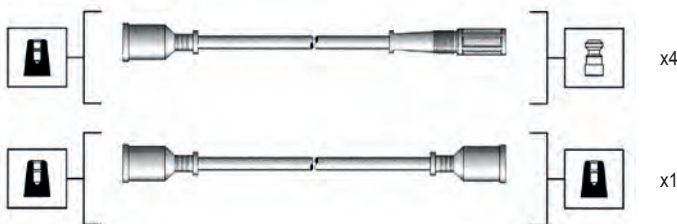

Fiat

Uno 0.9 83->90
Uno 0.9 Sting 86->88
Uno 0.9 Trend 83->90

Silicone spiral core - 7 mm

LPG

MSK582

MSQ0005

941095100582