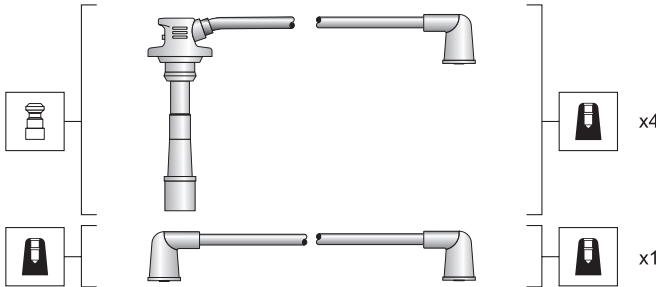

Rocky 2.0 84->93

Toyota

Corolla 1.3 79->87

Dyna 1.8 85->

Silicone carbon core - 7 mm

MSK1176

941318111176

Toyota