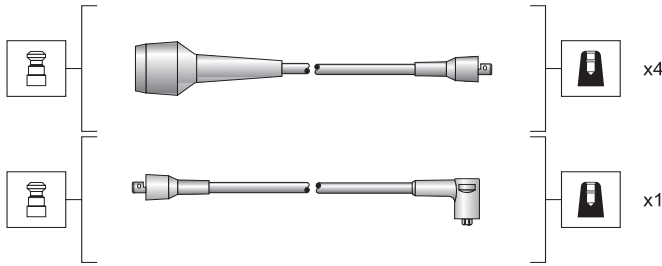

Silicone carbon core - 7 mm

MSK1003

94131811003

Citroën
2CV 0.6 70->82
3CV 0.6 70->82
AK 250 75->78
AK 400 75->78
Ami 6-8 0.6 69->78
Mehari & Dyane 0.6 68->82

Silicone carbon core - 7 mm

**MSK1004****94131811004****Citroën**