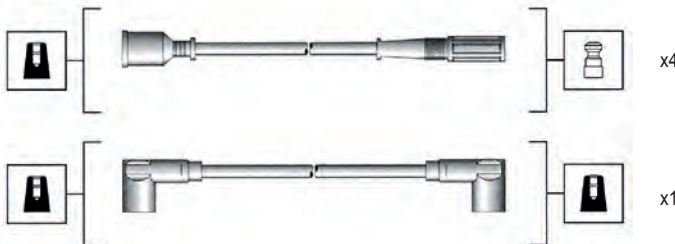

Silicone spiral core - 7 mm

MSK639

941105150639

Lancia

Delta 1.6i HF Turbo 84->92

Prisma 1.6i 83->89

Prisma 2.0i 83->89

LPG