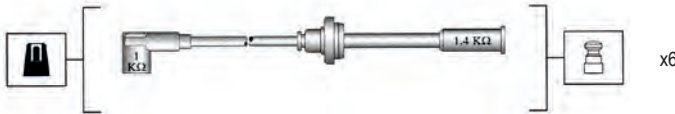

Alfa Romeo

- Alfa 155 2.5i V6 92->
- Alfa 166 2.0 V6 TS 98->
- GTV 1.8i V6 TS 95->
- GTV 2.0i V6 TS 95->
- Spider 1.8i V6 TS 95->
- Spider 2.0i V6 TS 95->

Silicone copper core - 7 mm

MSK523

941045380523