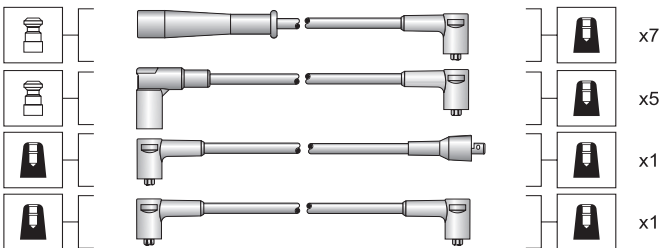

Silicone carbon core - 7 mm

MSK1109

941318111109

MG
Midget 1.5 74->80
Triumph
Spitfire 68->80

Silicone carbon core - 7 mm

MSK1110

941318111110

MG
Midget 61->74