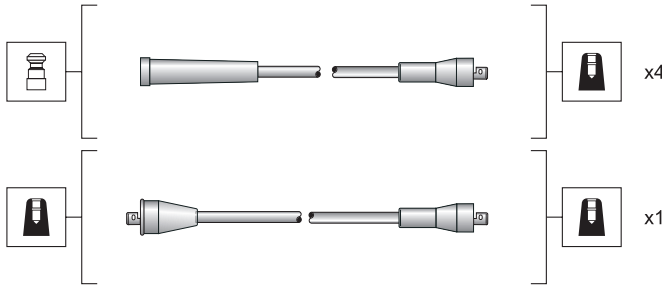

Silicone carbon core - 7 mm

Honda

Prelude 1.8 83->87

Prelude 2.0 87->92

Mazda

626 1.6 78->82

MSK1169

941318111169