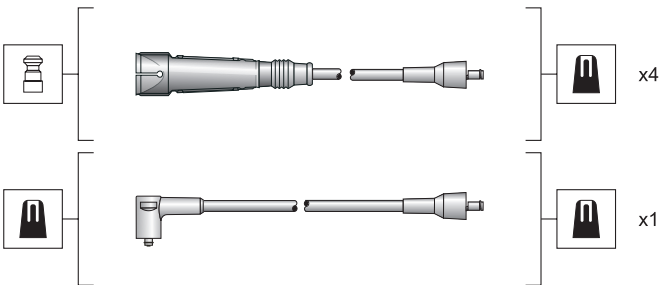

Silicone carbon core - 7 mm

MSK1130

MSQ0029

941318111130

Dacia

Logan 1.4i 04->

Logan 1.6i 04->

Renault

Clio 1.4i 98->

Kangoo 1.4i 97->

Kangoo 1.6i 97->

Megane Cabriolet 1.6i 98->

Megane Classic 1.6i 98->

Megane Coach 1.6i 98->

Megane Grandtour 1.6i 98->

Megane Scenic 1.6i 98->

Thalia 1.4 00->