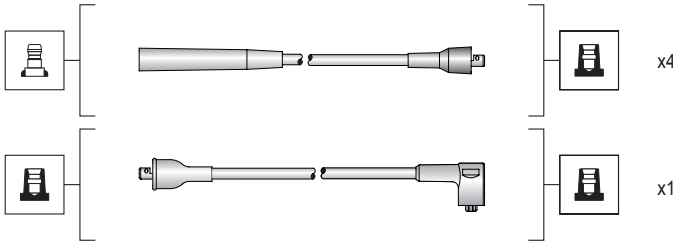

Lancia

Beta 1.3 (Mot 828 D3.000) 81->84

Beta 1.6 (Mot 828 B.000) 76->84

Spider 1.6 L 75->78

Trévi 1.6 (Mot 828 B.000) 80->87

Silicone carbon core - 7 mm

MSK1356

MSQ0151

941318111356