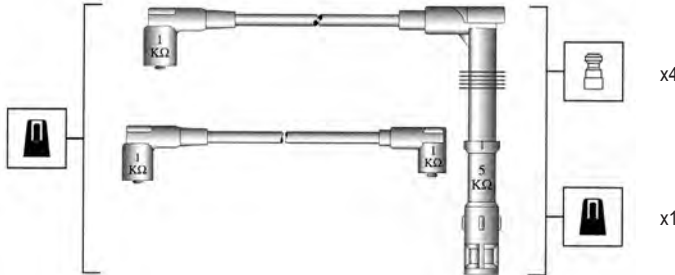

Silicone copper core - 7 mm

MSK539

941055210539

Audi

A3 1.8i 20 V 96->