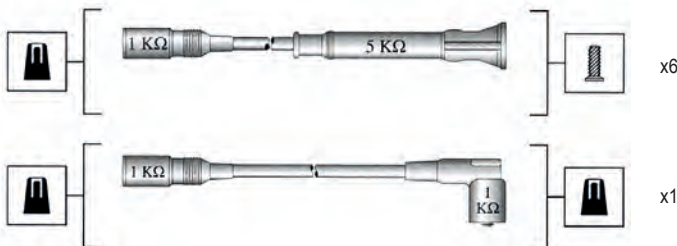

Silicone copper core - 7 mm

MSK556**941075180556****BMW**

320 2.0i.c.k. 83->87

320 2.0i.c. 87->90

520 2.0i 86->87

525 2.7E 86->87

Silicone copper core - 7 mm

MSK562**MSQ0050****941075270562****BMW**