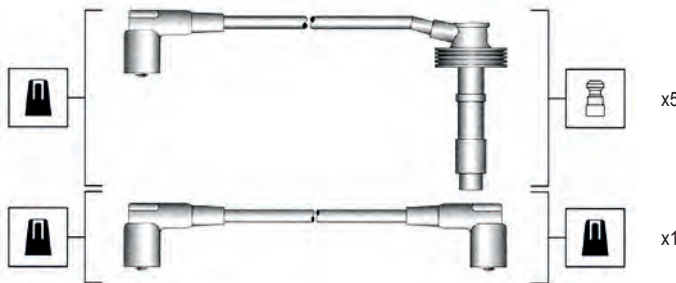

Renault
Safrane 2.5i 20V 96->
Volvo
850 2.0i 91->
850 2.0i 10V 93->
850 2.0i Turbo 91->
850 2.3i T5 94->
850 2.4i 91->
850 2.5i 10V 93->
S70 2.0i 10V 97->
S70 2.5i 10V 97->
V70 2.0i 10V 97->
V70 2.5i 10V 97->

Silicone carbon core - 7 mm

MSK797

941215120797