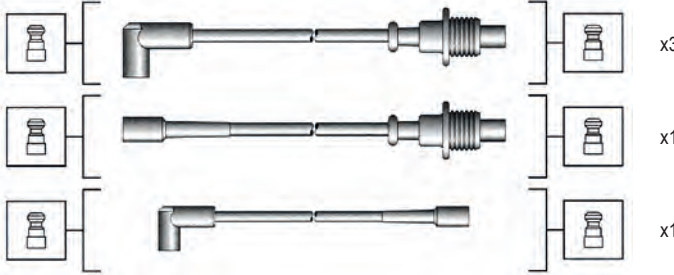

Citroën

BX 1.6 88->

BX 1.9 88->

ZX 1.6i 91->97

Peugeot

309 1.6i 87->93

309 2.0i 87->93

405 1.6 89->92

405 2.0i 89->92

Silicone carbon core - 7 mm

MSK700

MSQ0069

941135120700