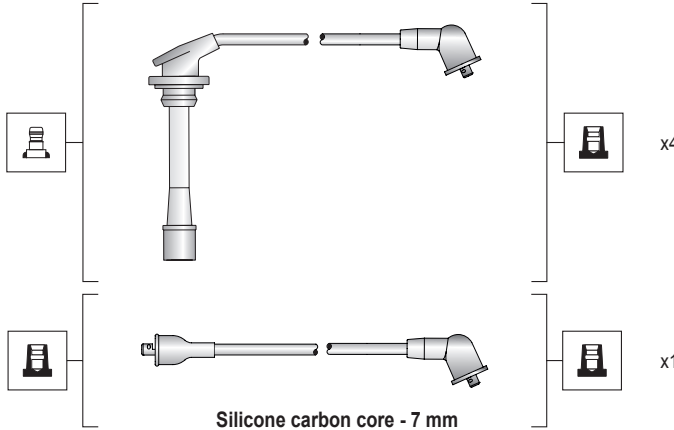

Silicone carbon core - 7 mm

MSK1360**MSQ0155****941318111360****Nissan**

Terrano I 2.4 i L (Mot Z24I) 87->93

Silicone carbon core - 7 mm

MSK1361

MSQ0156

941318111361

Silicone carbon core - 7 mm