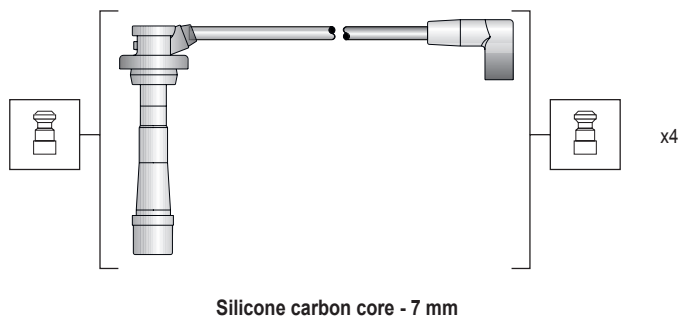

x4

MSK1308

94131811308

Chery

Amulet 1.6i L (Mot SQR480) 8V 03->