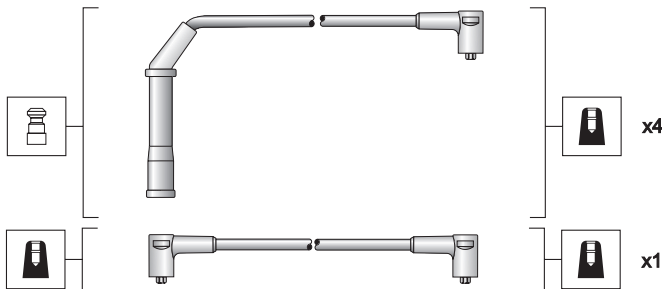

Silicone carbon core - 7 mm

MSK1219

941318111219

Mitsubishi

Colt 1.3 86->88