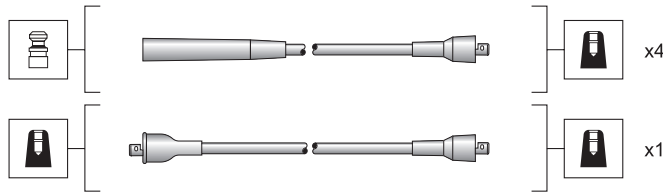

94131811208

Ford
Escort

Silicone carbon core - 7 mm

MSK1209

94131811209

Ford
Orion OHC

Silicone carbon core - 7 mm

MSK1210