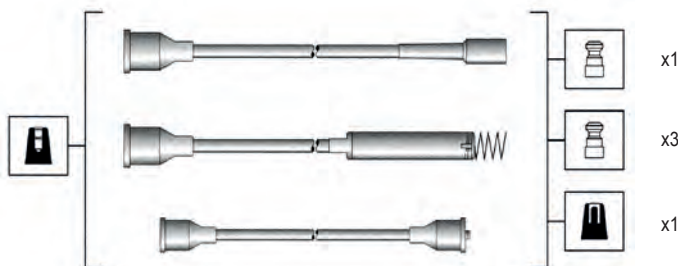

MSK673 MSQ0018

941125190673

Opel

- Astra 1.4i 91->
- Astra 1.6i 91->
- Corisa 1.2 Si 93->
- Corisa 1.4 Si 93->
- Corisa 1.6 GSi 92->
- Vectra 1.6i 90->

Silicone carbon core - 7 mm

MSK674 MSQ0072

941125200674