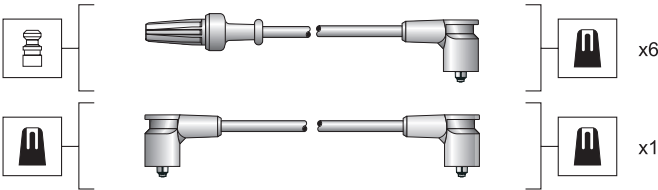

Peugeot

505 2.9 87->89

Volvo

760 Coupé 2.8 87->91

780 2.8 87->

940 2.8 90->

960 2.8 90->

Silicone carbon core - 7 mm