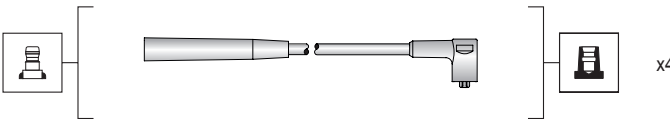

Subaru

Impreza 1.6 L 92->

Impreza 1.8 L 92->

Legacy I 2.0 (Mot EJ 20E) 89->92

Legacy I 2.2 (Mot EJ 22E) 89->92

Silicone carbon core - 7 mm

MSK1350

MSQ0145

941318111350