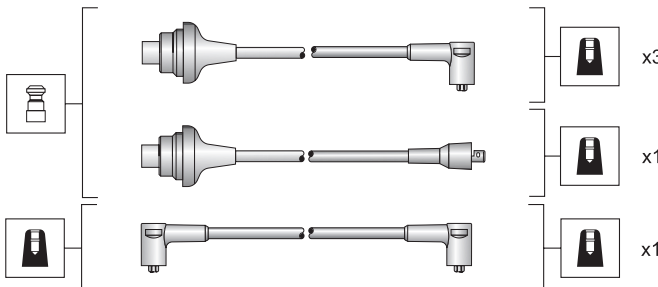

Silicone carbon core - 7 mm

MSK1010

94131811010

Citroën

Cx Athena-Reflex 79->82

Cx 20 2.0 74->86

Cx 22 2.2 83->86