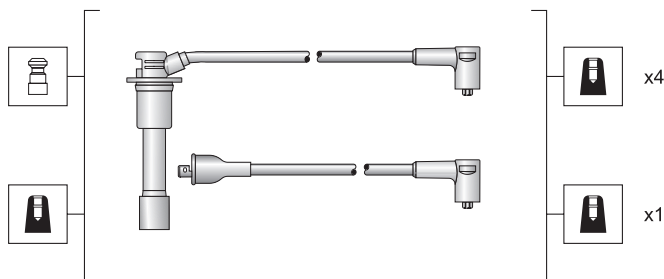

Mazda

323 16V 1.8i 93->98

MX-3 1.6i 93->

Silicone carbon core - 7 mm

MSK1079

941318111079