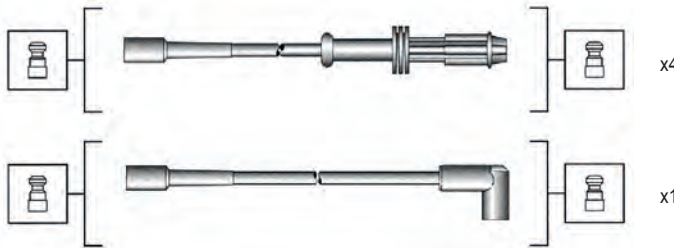

Peugeot

106 1.0 85->92

106 1.1i 91->92

106 1.4i 91->92

205 88->

309 88->

405 1.4 Carb. 88->92

Silicone carbon core - 7 mm

MSK701

MSQ0034

941135130701