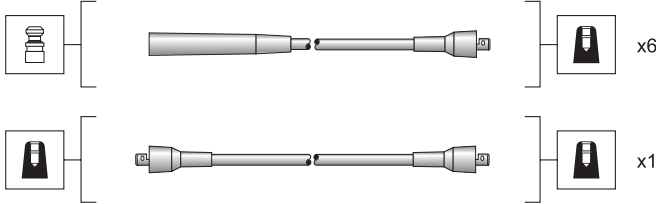

Mercedes

- 220 2.2 70->
- 230 2.3 70->
- 250 2.5 70->
- 280 2.8 70->
- 300 3.0 70->

Silicone carbon core - 7 mm

MSK1083

941318111083