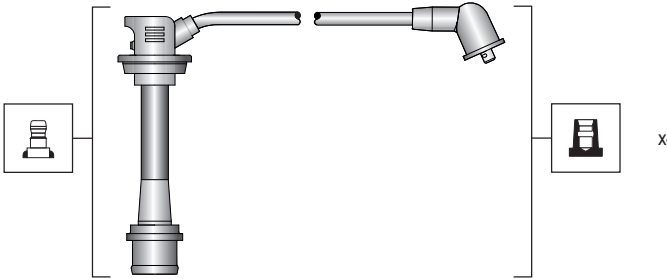

MSQ0141

941318111340

Toyota

Corolla (E8) 1.6 (Mot 4A-GE/ GEC) 83->87

Corolla (E8) 1.6 (Mot 4A-GEL) 84->85

Corolla (E9) 1.6 (Mot 4A-GE) 87->92

Corolla (E9) 1.6 (Mot 4A-GE) 87->93

Silicone carbon core - 7 mm