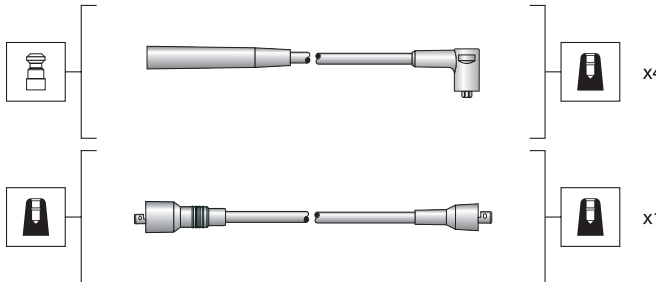

Silicone carbon core - 7 mm

MSK1127

94131811127

Ford

Galaxy Ghia 2.3 97->01