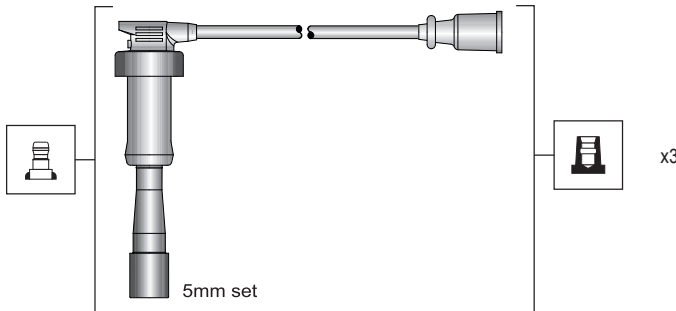

Hyundai

Centennial 3.5 (Mot G6CU) - Ø5 99->

XG 3.5 (Mot G6CT-G) - Ø5 98->

Kia

Carnival 3.5 (Mot G6CU) - Ø5 02->

Sedona 3.5 (Mot) - Ø5 01->

Silicone spiral core - 5 mm

MSK1327 MSQ136

941318111327