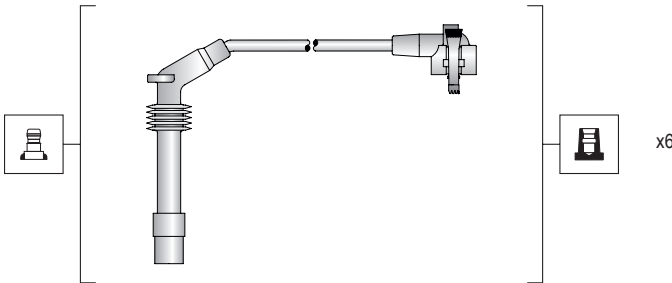

Silicone carbon core - 7 mm

MSK1391

MSQ0173

941318111391