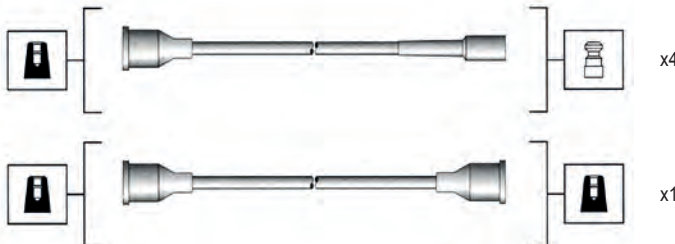

Mercedes

- SLK 2.0i 97->
- SLK 2.3i 97->

Silicone copper core - 7 mm

MSK662

MSQ0072

941124090662

Opel

- Kadett 1.3 80->