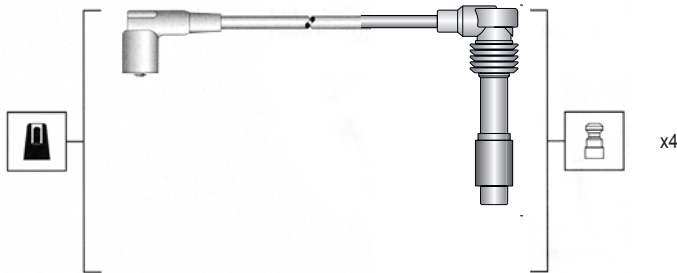

Daewoo

Lanos 1.6 16V 97->

Nubira 1.6i 16V 97->

Tacuma 1.6 16V 97->

Silicone carbon core - 7 mm

MSK928 MSQ0076

941365050928