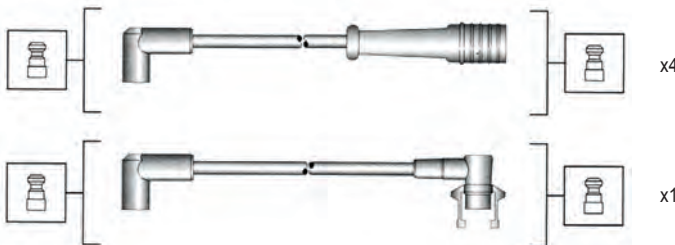

941145430740

Renault

- Megane 2.0i 95->
- Megane Coupé 2.0i 95->

Silicone carbon core - 7 mm

MSK741

941145440741

Renault

- Safrane 2.0i 92->
- Safrane 2.2i 92->