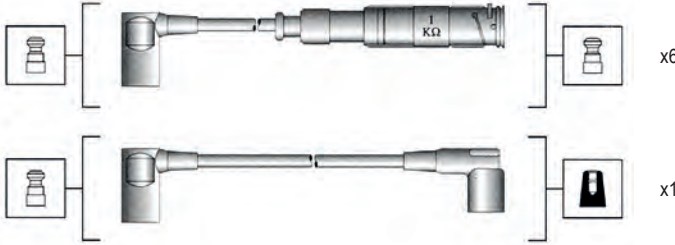

941115100654

Mercedes

180 1.8 Serie C-E-TE-CE 95->
200 Serie C-E-TE-CE 95->
220 2.2 Serie C-E-TE-CE 95->

Silicone copper core - 7 mm

MSK655

941115110655

Mercedes

- 190 3.2 AMG
- 260 2.6 E
- 300 3.0
- 300 3.0 CE/E/TE 85->93