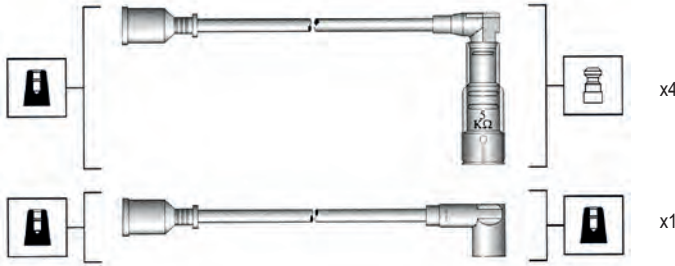

Alfa Romeo

- Alfa 75 1.6i 85->92
- Alfa 75 1.8i 88->92
- Spider 2.0i 91->93

Silicone copper core - 7 mm

MSK522

941045370522