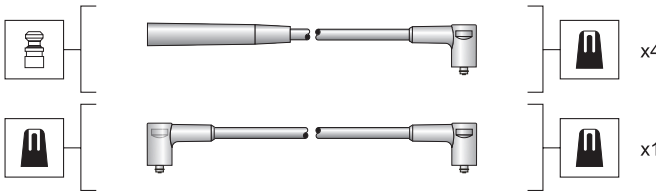

Volkswagen

1.05- 1.3 84->

Silicone carbon core - 7 mm

MSK1251

MSQ0019

94131811251