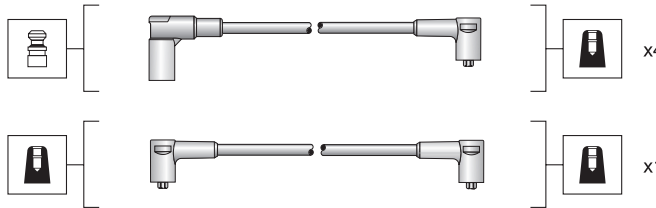

Silicone carbon core - 7 mm

MSK1109

941318111109

MG
Midget 1.5 74->80
Triumph
Spitfire 68->80

Silicone carbon core - 7 mm

MSK1110

941318111110

MG
Midget 61->74