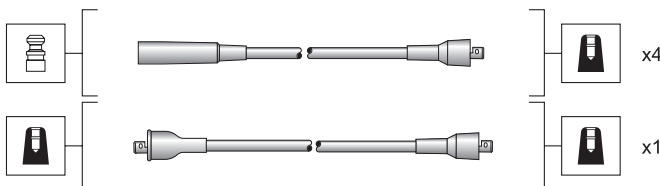

Renault

R4 0.8 68->88

R4 1.1 68->88

Silicone carbon core - 7 mm

MSK1019

94131811019