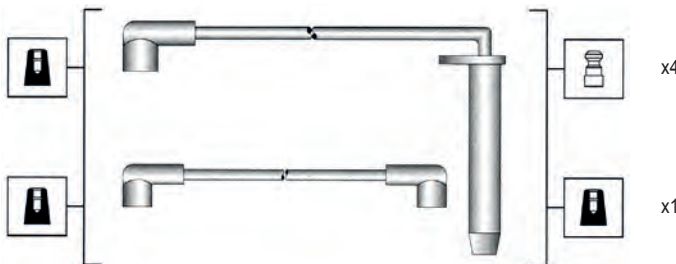

MSK776

MSQ0112

941185180776

x4

x1

Ford

- Escort 2.0 89->
- Escort 2.0 Efi 89->
- Scorpio 2.0i 89->94

Silicone carbon core - 8 mm