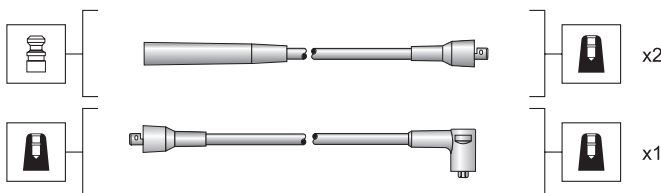

Triumph

- 2000 67->75
- 2500 67->75
- TR 6 ->75

Silicone carbon core - 7 mm

MSK1063

941318111063

Daf

- 44 66->74

Daihatsu

- Cuore 1.0 76->80
- Cuore 0.55 80->85
- Domino 0.55 ->81
- Domino 0.55 81->86

Silicone carbon core - 7 mm