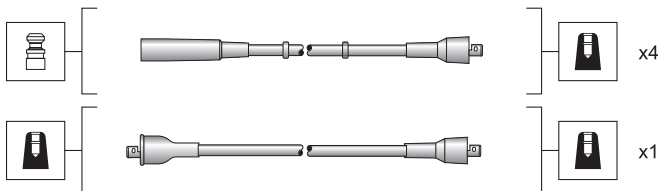

Silicone carbon core - 7 mm

MSK1239

941318111239

Uaz