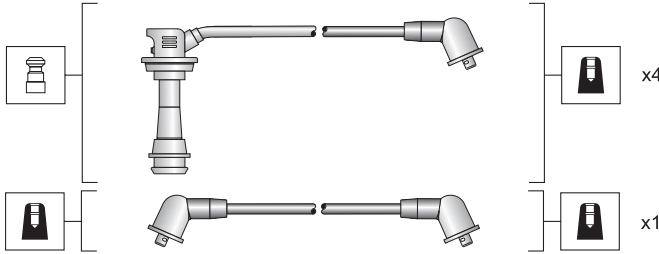

Infiniti 3.0 92->

Maxima 3.0 84->88

Silicone carbon core - 7 mm

MSK1093

941318111093

Toyota

Carina II 1.6 87->92

Corolla 1.6 ->89