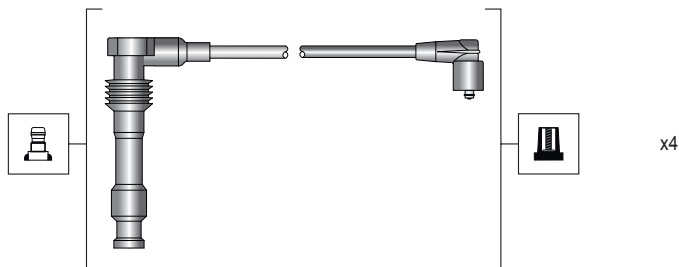

MSK694

941125460694

Opel

Kadett 1.6 84->91

Silicone carbon core - 7 mm

MSK695

941125480695

Opel
Frontera 2.2i 96->