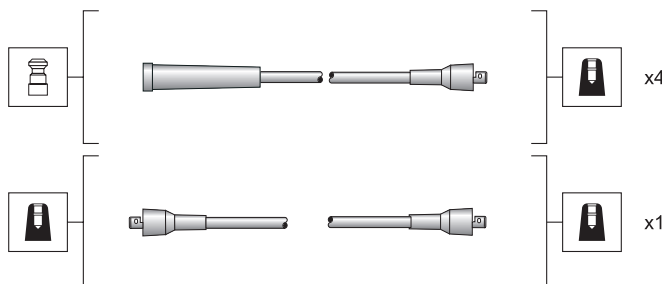

941318111171

Silicone carbon core - 7 mm

Daihatsu

Bus Hi-Jet 0.55 86->89

Bus Hi-Jet 0.85 86->89

Bus Hi-Jet 1.0 86->89

**MAGNETI
MARELLI**

MSK1172