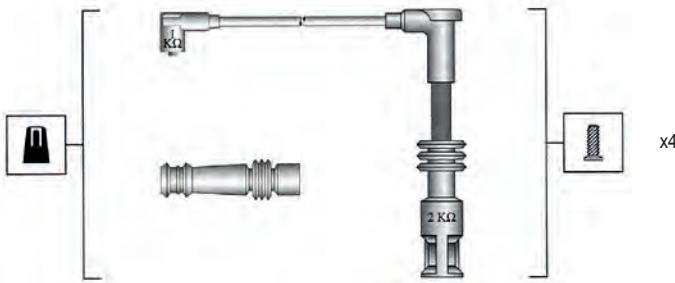

Silicone copper core - 7 mm

MSK523

941045380523

Alfa Romeo

- Alfa 145 1.4i 16V TS 97->
- Alfa 145 1.6i 16V TS 97->
- Alfa 145 1.8i 16V TS 97->
- Alfa 145 2.0i 16V TS 97->
- Alfa 146 1.4i 16V TS 97->
- Alfa 146 1.6i 16V TS 97->
- Alfa 146 1.8i 16V TS 97->
- Alfa 146 2.0i 16V TS 97->
- Alfa 155 1.6i 16V TS 97->
- Alfa 155 1.8i 16V TS 97->
- Alfa 155 2.0i 16V TS 97->
- Alfa 156 1.6i 16V TS 98->
- Alfa 156 1.8i 16V TS 98->
- Alfa 156 2.0i 16V TS 98->
- Alfa 156 2.0i 16V TS Selespeed 99->
- Alfa 166 2.0i 16V TS 97->
- GTV 1.8i 16V TS 97->
- GTV 2.0i 16V TS 97->
- Spider 1.8i 16V TS 95->
- Spider 2.0i 16V TS 95->