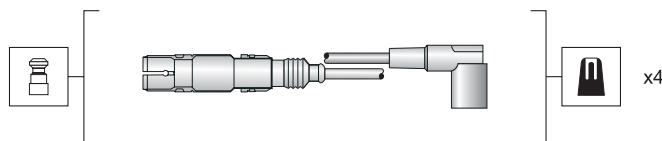

Volkswagen

- Passat 2.8 96->

Silicone carbon core - 7 mm

MSK1163

MSQ0111

941318111163

Audi

- A3 1.6 00->
- A3 1.6 02->
- A4 1.6 96->00
- A4 1.6 00->