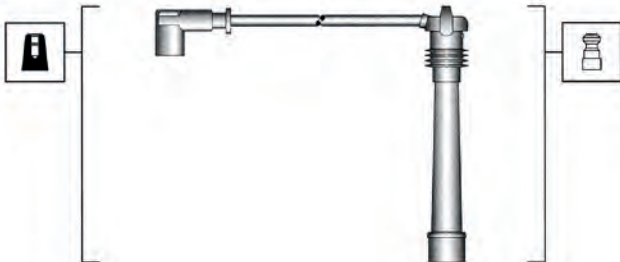

Punto 1.6i 90 cv Mpi Cabrio 94->97

Lancia

Dedra 1.6 MPi 94->

Silicone copper core - 7 mm

LPG

MSK629**MSQ0115****941095910629**

x4

Fiat