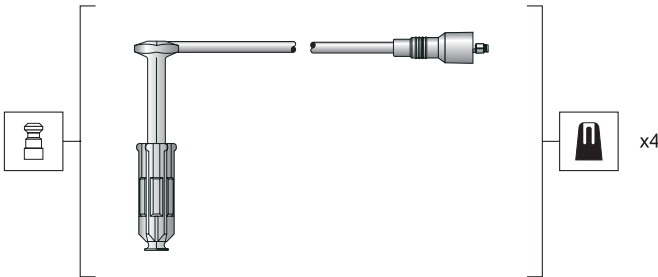

Silicone carbon core - 7 mm

MSK1182

941318111182

Hyundai

Stellar 2.0 86->89

Isuzu

Campo 2.3 86->88

Midi 2.0 88->