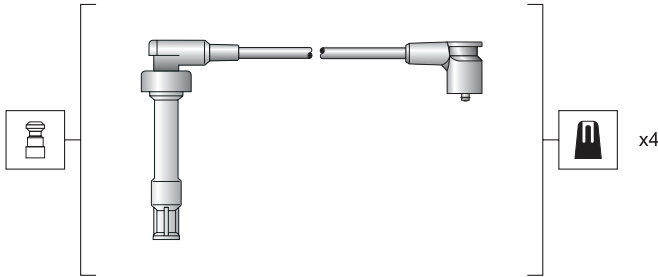

BMW

- 318 1.8i 93->
- 318 1.8i 94->95
- 318 1.8i 95->

Silicone carbon core - 7 mm

MSK1268

941318111268