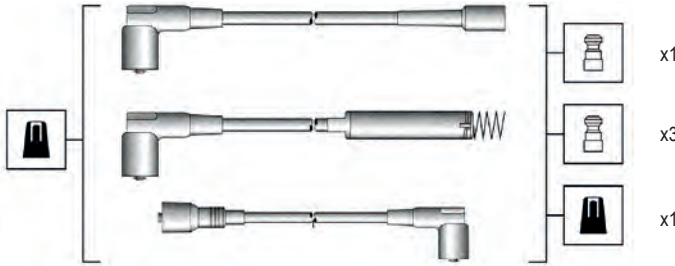

Opel

- Kadett 1.4i SW 84->91
- Kadett 1.4 S SW 84->91
- Kadett 1.6 84->91

Silicone carbon core - 7 mm

MSK669

MSQ0009

941125150669