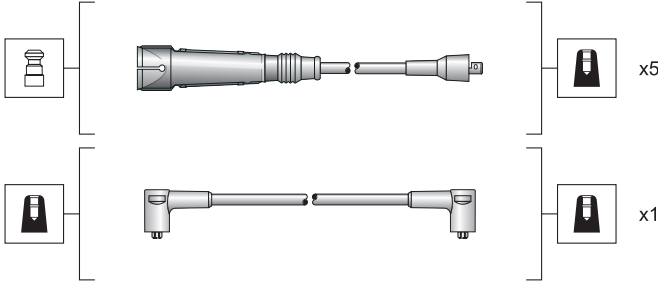

Volkswagen

- Passat 2.0 73->83
- Santana 2.0 73->83

MSK1033

941318111033

BMW

- 320 i 77->82
- 323 i 77->80
- 520 77->81
- 520 81->82
- 520 i 81->82
- 525 i 81->82
- 728i 78->86