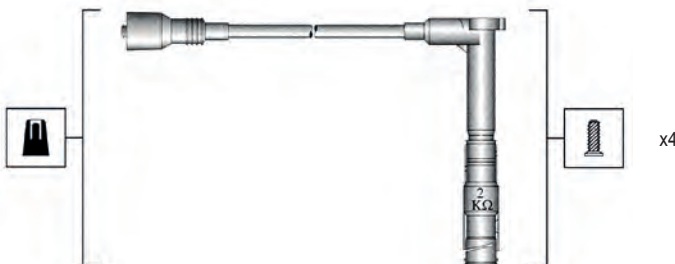

941115100654

Mercedes

180 1.8 Serie C-E-TE-CE 95->
200 Serie C-E-TE-CE 95->
220 2.2 Serie C-E-TE-CE 95->

Silicone copper core - 7 mm

MSK655

941115110655

Mercedes

- 190 3.2 AMG
- 260 2.6 E
- 300 3.0
- 300 3.0 CE/E/TE 85->93