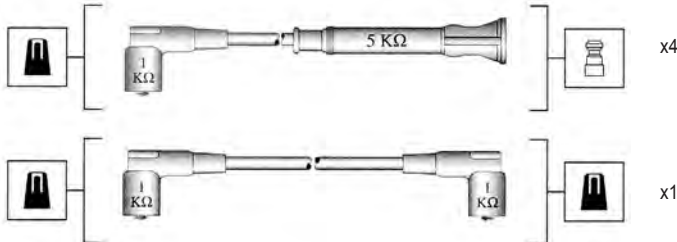

318 1.8 85->

Silicone copper core - 7 mm

MSK549**MSQ0050****941075070549****BMW**

316 1.6i 88->90

316 1.6i 90->93

318 1.8i 87->90

318 1.8i 90->93

518 1.8i 89->