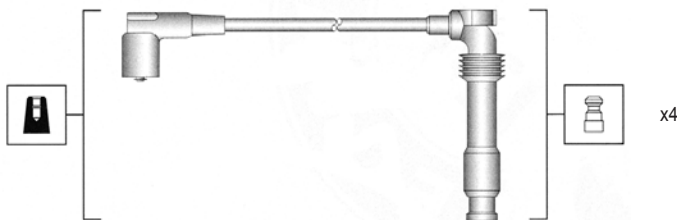

Daewoo

Leganza 2.0i 16V 97->

Leganza 2.3i 16V 99->

Silicone carbon core - 7 mm

MSK929 MSQ0001

941365060929