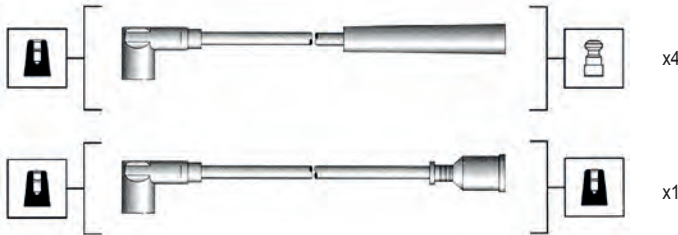

Rover
214 1.4 8V 90->
414 1.4 8V 90->

Silicone carbon core - 7 mm

MSK821

941255110821