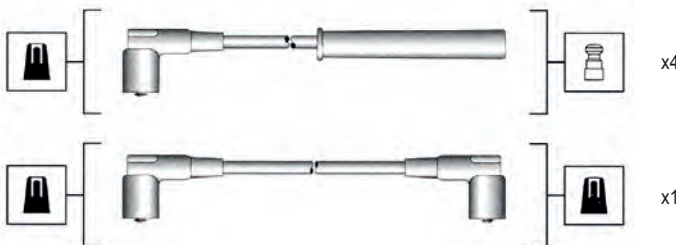

Volvo
740 2.0i 84->90
740 2.3i 84->90
780 2.0i 84->90
940 2.0 16V Turbo 90->
960 2.0 16V Turbo 90->
960 2.3 16V Turbo 90->

Silicone carbon core - 7 mm