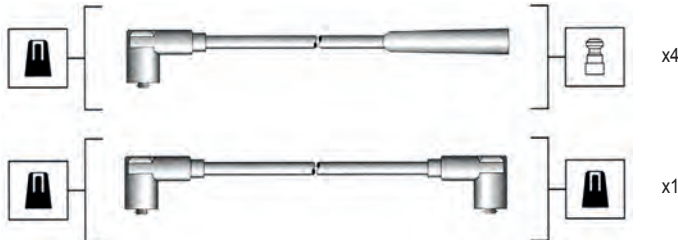

Seat
Ibiza 1.2i 92->
Ibiza 1.5i 92->

Silicone copper core - 7 mm

MSK746

MSQ0003

941155090746