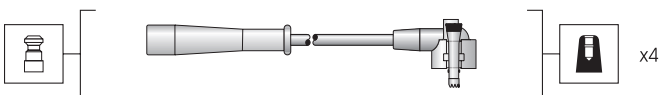

1. **Ford**
   Escort 1.6i 89->92
   Orion 1.6i 89->92
   XR2 1.6i 89->94

Silicone carbon core - 7 mm

MSK1039

941318111039