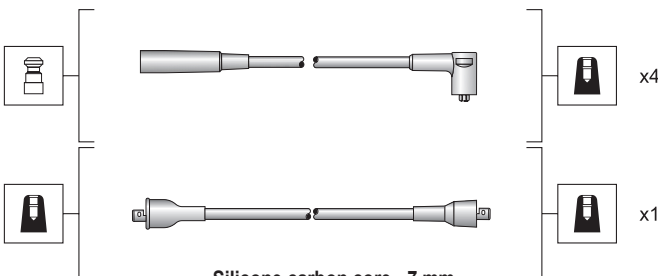

Audi

- 60 64->72
- 70 64->72
- 80 64->72
- 90 64->72

Ford

- Transit 2.0 70->77

Honda

Silicone carbon core - 7 mm