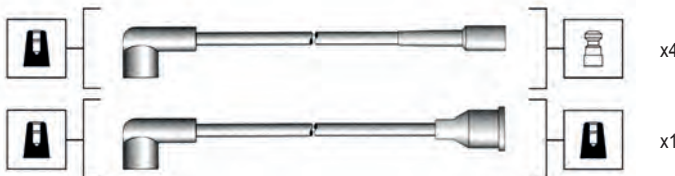

Silicone carbon core - 7 mm

MSK742

941154010742

Seat

- Ibiza 1.2 84->91
- Ibiza 1.5 84->91
- Ronda 1.2 84->87
- Ronda 1.5 84->87

Silicone carbon core - 7 mm

MSK743

941154070743