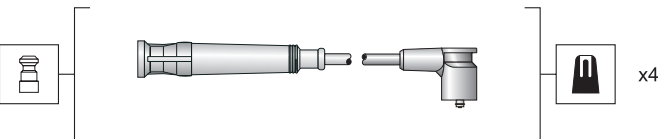

BMW

- 316i 1.6i 93->
- 318i 1.8i 93->
- Z3 Roadster 1.8i 96->

Silicone carbon core - 7 mm