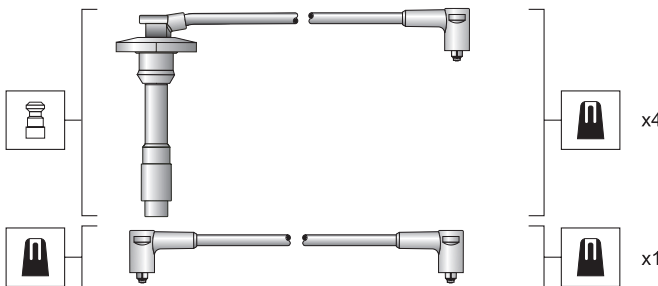

Toyota
Avensis 1.6i 97->00
Avensis 1.8 97->00
Carina 1.6i 93->97
Carina 1.8i 93->97

Silicone carbon core - 7 mm

MSK1265

94131811265