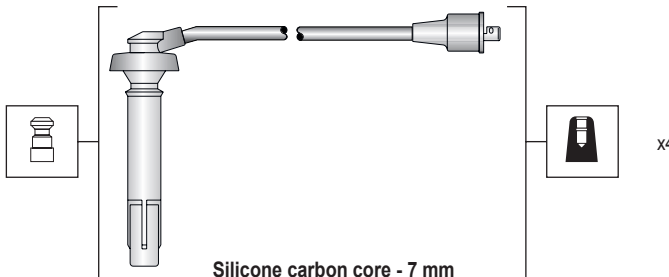

Subaru

Impreza 1.6i 97->02

Silicone carbon core - 7 mm

MSK1312 MSQ0124

941318111312

Hyundai

Santa Fe 2.0 (Mot G4BP) 01->

Santa Fe 2.4 16V (Mot G4JS-G) 01->

Sonata III 2.0 16V (Mot G4JP-G) 98->01

Sonata IV 2.0 (Mot G4JP-EG) 01->04

Trajjet 2.0 16V (Mot G4JP-G) 00->

Trajjet 2.0 16V (Mot G4JP-G) 04->

Kia

Magentis 2.0 (Mot G4JP) 01->

Magentis 2.0 (Mot G4KA) 05->

Sorento 2.4 (Mot G4JS) 02->