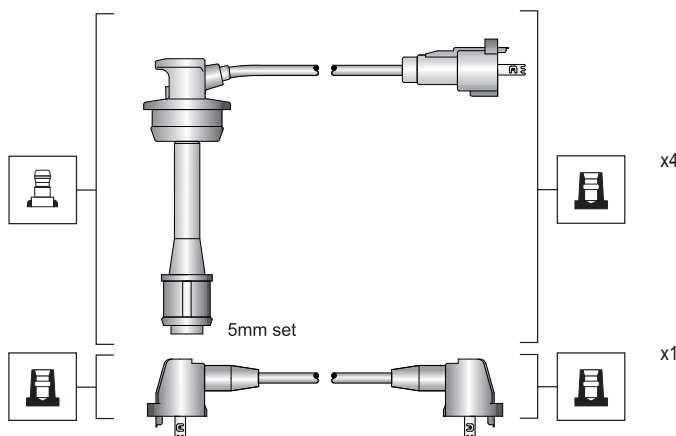

Lexus

Lexus GS 3.0 i (Mot 2JZGE) JZS160 - Ø5 300 24V (VVTi) 97->

Toyota

Camry 3.0 (Mot 3VZ-FE) VCV10 - Ø5 91->96

Silicone spiral core - 5 mm

MSK1338

94131811338

Toyota