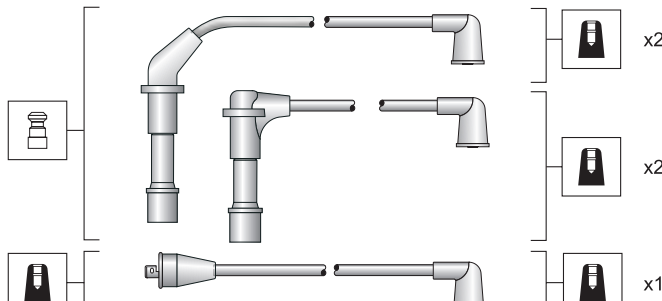

Silicone carbon core - 7 mm

Nissan

Sunny 1.4 89->91

Sunny 1.6 88->90

Sunny 1.6i 86->89

MSK1171

941318111171