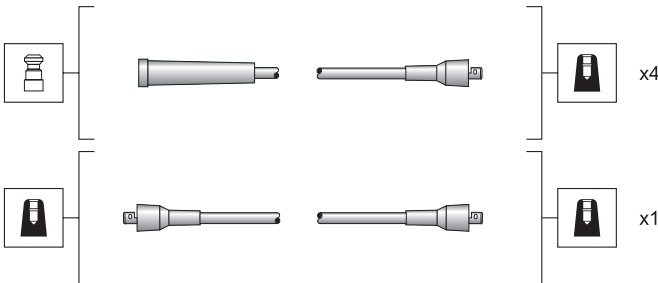

Silicone carbon core - 7 mm

MSK1183

941318111183

Mitsubishi

Eclipse 2.0 95->