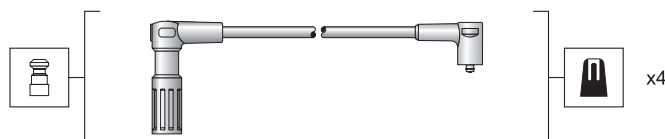

Silicone carbon core - 7 mm

Citroën

- Jumpy 1.6 95->

Fiat

- Tempra 1.6i 93->
- Tempra 1.6i 94->96
- Tipo 1.6i 93->

Lancia

- Dedra 1.6i 89->94
- Delta 1.6i 93->
- Delta 1.6i 96->