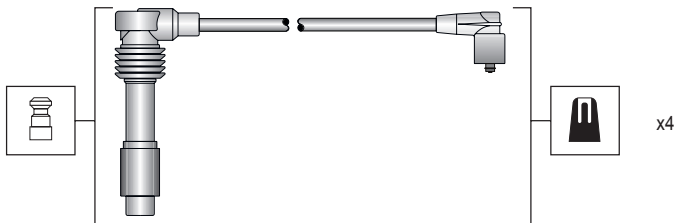

MSK1294

94131811294

Chevrolet

- Captivia 2.4 16V
- Evanda 2.0 16V
- Lacetti 1.8 16V
- Rezo 2.0 16V

Daewoo

- Leganza 2.0, 2.2 97->02
- Nubira 2.0 97->

Silicone carbon core - 7 mm

MSK1295