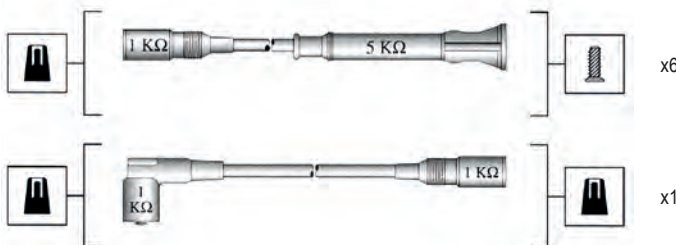

320 2.0i 87->

323 2.3i 87->

520 2.0i 87->

x6

x1

Silicone copper core - 7 mm

MSK547

941075050547