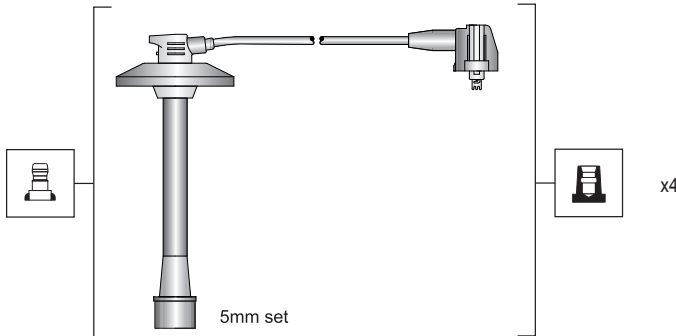

Toyota

Camry 2.2 (Mot 5S-FE) SXV10 - Ø5 91->93

Carina E 2.0 (Mot 3S-FE) - Ø5 94->97

RAV 4 I 2.0 16V (Mot 3S-FE) - Ø5 94->97

Silicone spiral core - 5 mm

MSK1337

94131811337