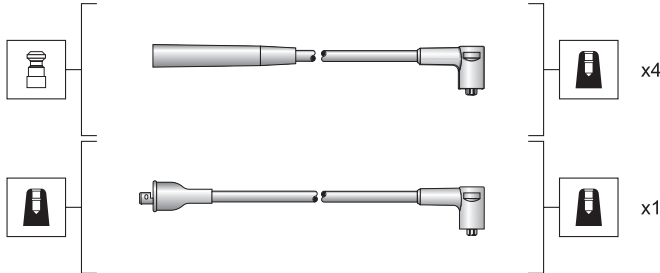

Silicone carbon core - 7 mm

MSK1035

941318111035

Mercedes

- 280 2.8 72->81

Silicone carbon core - 7 mm

MSK1036

941318111036