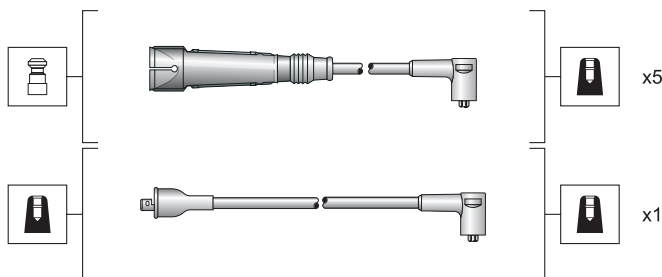

Audi
80 2.0 81->84
100 2.0 81->84
200 2.2 81->84

Silicone carbon core - 7 mm