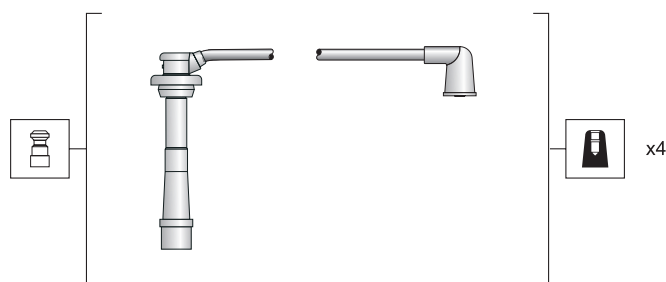

Silicone carbon core - 7 mm

Suzuki

Baleno 1.3 95->

Baleno 1.6 95->

Swift 1.6 89->

MSK1195

941318111195