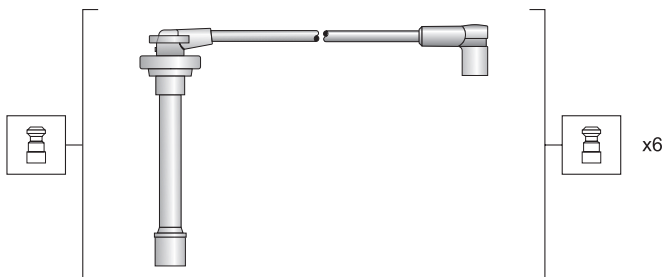

Silicone carbon core - 7 mm

Honda

Passport 3.2 94->

Isuzu

Monterrey 3.2 91->98

Trooper 3.2 90->

MSK1132

941318111132