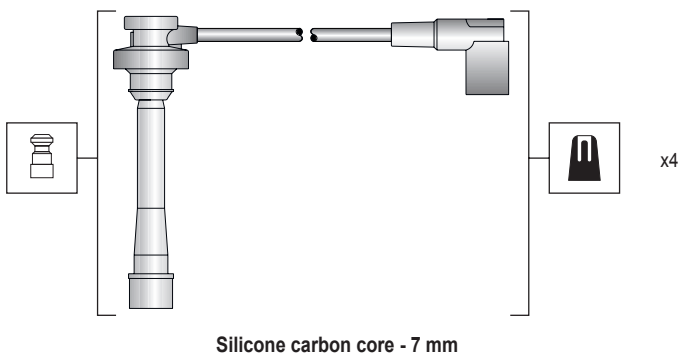

x4

MSK1307

94131811307

Chery

QQ 1.1i L 8V 05->