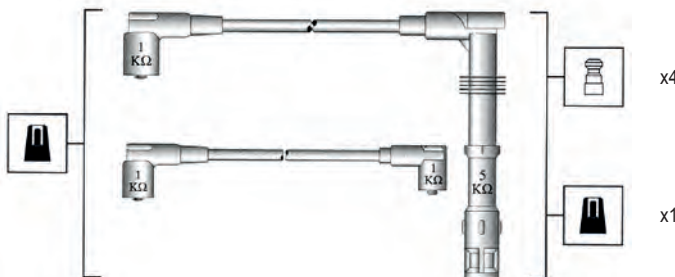

Audi

80 2.0i 16V 94->
100 2.0i 16V 92->94
A6 2.0 16V 94->
Coupé 2.0 16V 92->

Silicone copper core - 7 mm