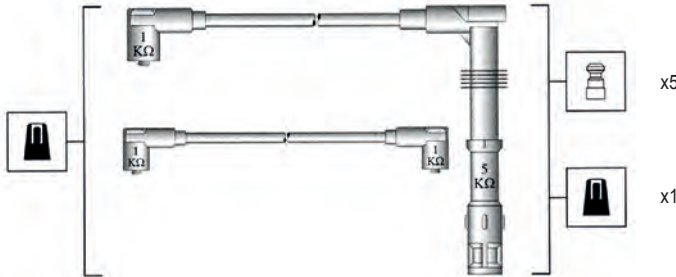

Silicone copper core - 7 mm

MSK532**941055070532****Audi**

80 2.0i 16V 94->
 100 2.0i 16V 92->94
 A6 2.0 16V 94->
 Coupé 2.0 16V 92->

Silicone copper core - 7 mm

MSK534

941055090534

Silicone copper core - 7 mm