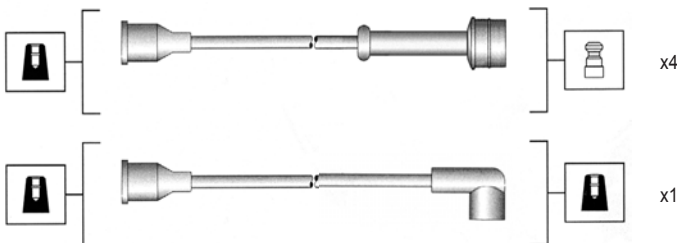

- Avensis 2.0i 16V 98->
- Carina E 2.0i 16V 92->

Silicone carbon core - 5 mm

MSK913

941335100913

Toyota

- Corolla 1.2 70->87
- Corolla 1.3 70->87
- Hi Ace 1.8 83->84
- Hi Ace 2.0 84->89
- Hi Lux 1.8 84->90
- Hi Lux 2.0 84->88
- Hi Lux 2.2 86->88