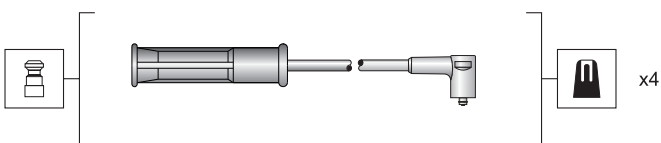

Megane Coach 1.6i 98->

Megane Grandtour 1.6i 98->

Megane Scenic 1.6i 98->

Thalia 1.4 00->

Silicone carbon core - 7 mm

MSK1131

941318111131

Silicone carbon core - 7 mm