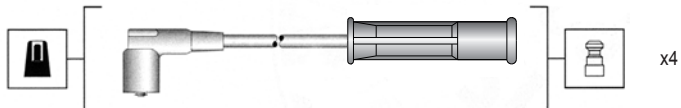

MSQ0001

941365090932

Daewoo

Matiz 0.8i City 98->

Silicone carbon core - 7 mm

MSK933

941365100933

Daewoo