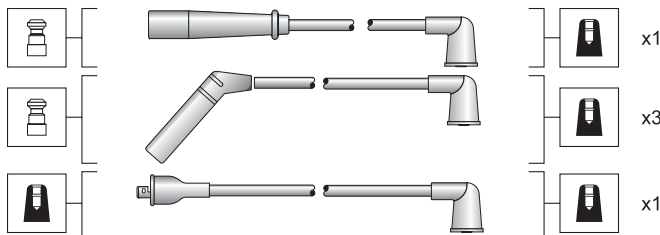

MSK1166

941318111166

Toyota

- Starlet 1.0 84->92
- Starlet 1.3 89->92

Silicone carbon core - 7 mm

MSK1167

941318111167

Hyundai