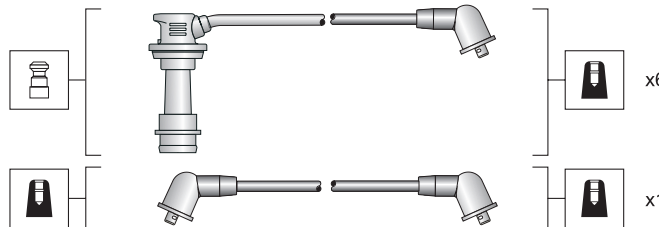

Toyota

Supra 3.0i 86->88

Silicone carbon core - 7 mm

MSK1096

941318111096