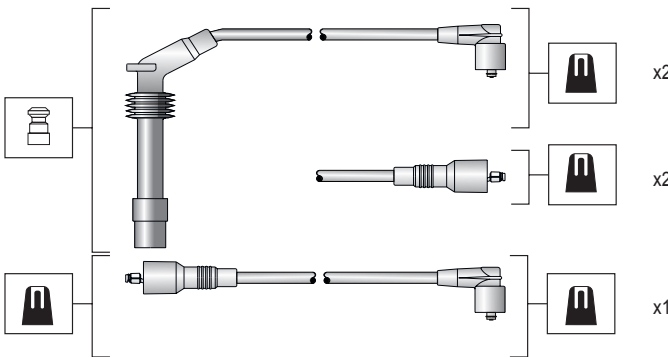

Silicone carbon core - 7 mm

MSK1281

94131811281

Opel

Astra F 2.0 95->

Silicone carbon core - 7 mm

MSK1282

94131811282

Volkswagen

Passat 2.3i 97->00