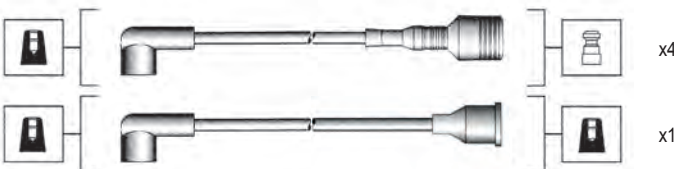

Alfa Romeo

Alfa 33 1.7i Quadrifoglio Verde 86->89

Silicone carbon core - 7 mm

MSK503

941044140503