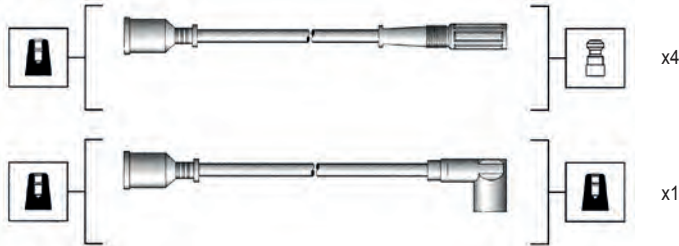

941095510593

Fiat

Croma 1.6 85->90

Croma 2.0 85->90

Silicone spiral core - 7 mm

LPG

MSK594

941095520594