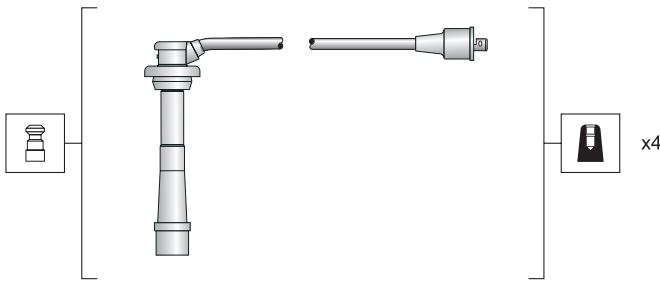

Subaru
Justy 1.3 95->
Suzuki
Vitara 1.6 91->
Vitara 1.6 94->

Silicone carbon core - 7 mm

MSK1272

94131811272