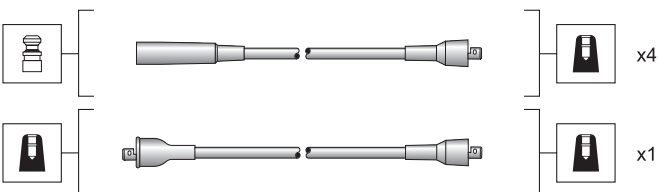

MSK1239

941318111239

Uaz

Silicone carbon core - 7 mm

MSK1240

94131811240

Volga
GAZ 2410 2,4 85->

Silicone carbon core - 7 mm