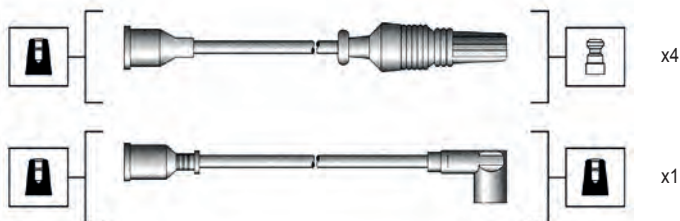

Peugeot
205 1.0 83->87
205 1.1 83->87
205 1.2 83->87
205 1.4 83->90

Silicone carbon core - 7 mm

MSK697

941135080697