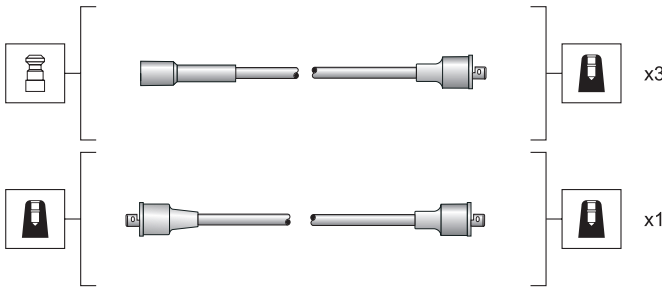

Silicone carbon core - 7 mm

Suzuki

Alto 0.8 86->94

Maruti 0.8 86->94

MSK1170

941318111170