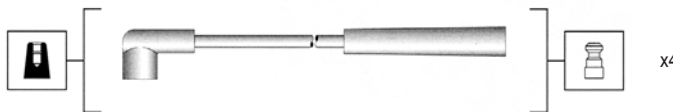

Hyundai
Accent 1.4 12V 99->
Lantra 1.5 12V GL 97->

Silicone carbon core - 7 mm

MSK884

941295130884