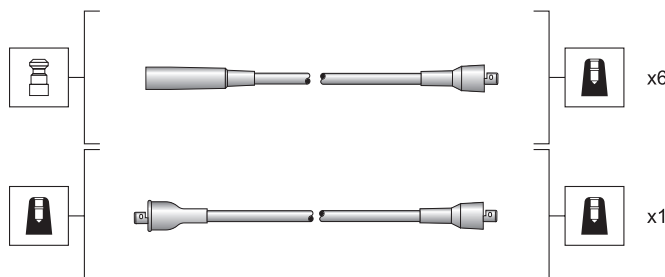

Silicone carbon core - 7 mm

MSK1031

941318111031

- Ford**
- Granada V6 2.8i 77->85
- Scorpio V6 2.9i 92->94
- Opel**
- Commodore 75->83

Silicone carbon core - 7 mm

MSK1032

941318111032

Audi