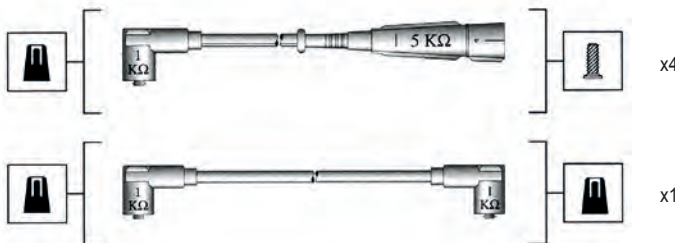

Silicone copper core - 7 mm

MSK750

MSQ004

941175070750

Volkswagen

Golf II 1.6 84->92

Golf III 1.6 92->

Golf II 1.8 GTi 84->

Jetta 1.6 84->91

Jetta 1.8 GT 84->91

Jetta 1.8i Syncro 87->88