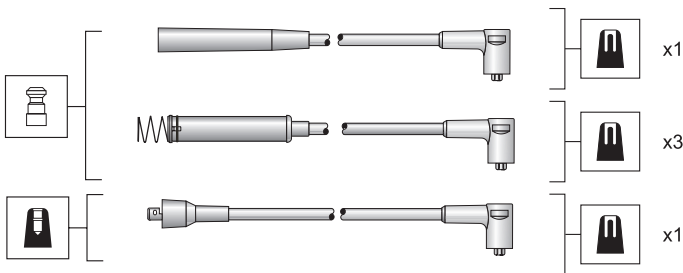

Opel

Omega OHC 1.8 86->

Omega OHC 2.0 86->

Silicone carbon core - 7 mm

MSK1225

94131811225

Opel

Omega OHC 1.8 86->