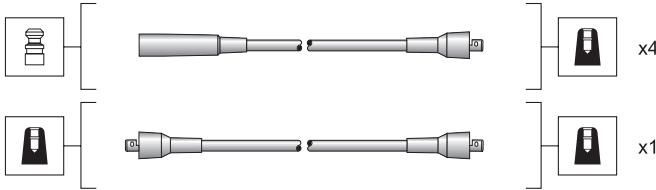

Aleco 2140 2.0 90->

Aleco 2141 1.5 90->

Aleco 2141 2.0 90->

Silicone carbon core - 7 mm

MSK1248

94131811248

Moskvich

Aleco 2141 1.7 90->