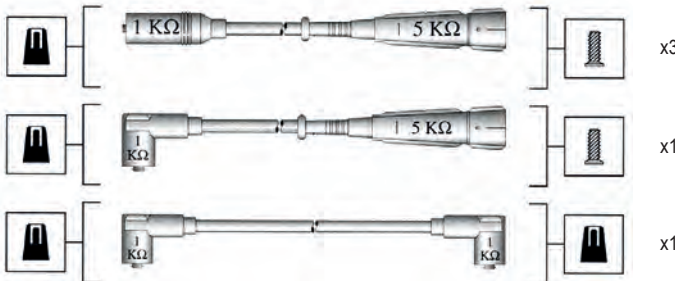

Jetta 1.6 84->91

Jetta 1.8 GT 84->91

Jetta 1.8i Syncro 87->88

Silicone copper core - 7 mm

MSK751 MSQ0017; MSQ0004

941175080751

x4

x1