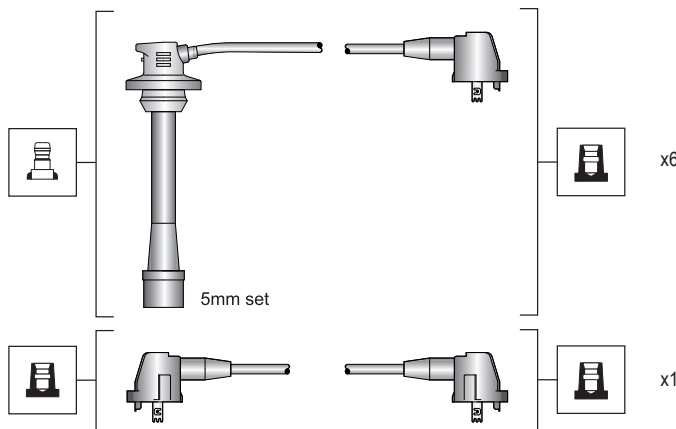

Lexus

Lexus GS 3.0 i (Mot 2JZGE) JZS160 - Ø5 300 24V (VVTi) 97->

Toyota

Camry 3.0 (Mot 3VZ-FE) VCV10 - Ø5 91->96

Silicone spiral core - 5 mm

MSK1338

94131811338