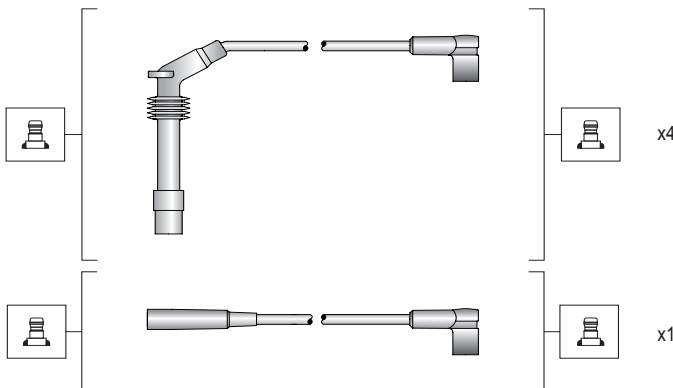

Opel

Astra F 1.6 i
(Mot C16NZ 02BE6167 -> SAE) 91->94

Silicone carbon core - 7 mm

MSK1370

MSQ0159

941318111370