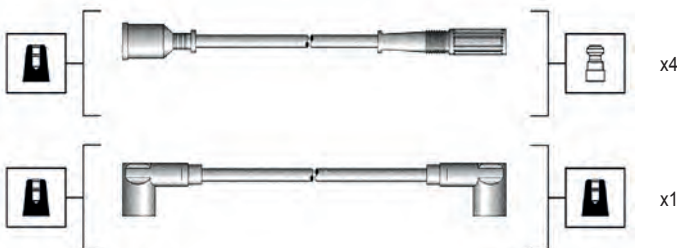

Silicone spiral core - 7 mm

MSK605

941095650605

Fiat

Tempra 1.6 SX 90->
Tempra 1.6i SX 90->

Silicone spiral core - 7 mm

LPG

MSK606