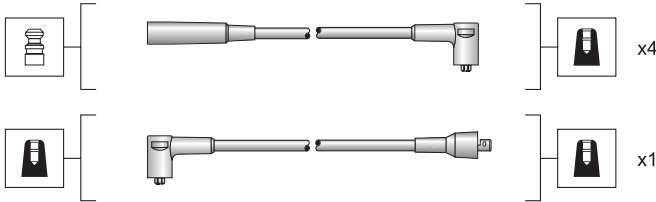

Silicone carbon core - 7 mm

MSK1109

941318111109

MG
Midget 1.5 74->80
Triumph
Spitfire 68->80

Silicone carbon core - 7 mm

MSK1110

941318111110

MG
Midget 61->74