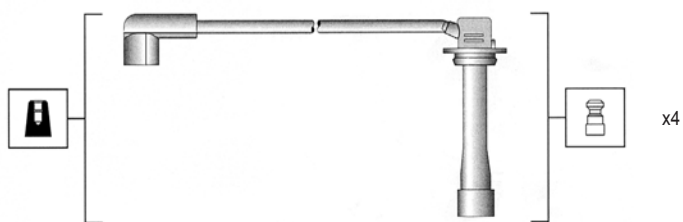

941325120904

Mazda

323 1.3 16V 90->

Xedos 6 2.0 24V 96->

Silicone carbon core - 7 mm

MSK905

MSQ0093

941325140905