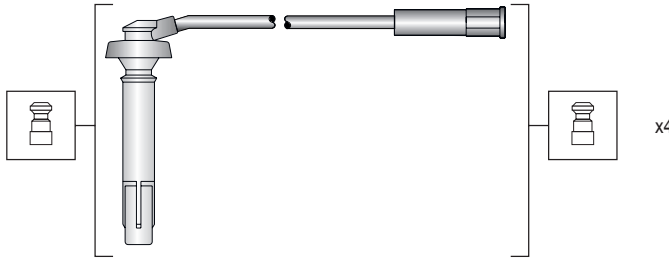

Subaru

Impreza 1.8, 2.0, 2.0i 97->02

Impreza 2.2i 98->

Impreza 2.5i 93->98

Silicone carbon core - 7 mm

MSK1310

941318111310