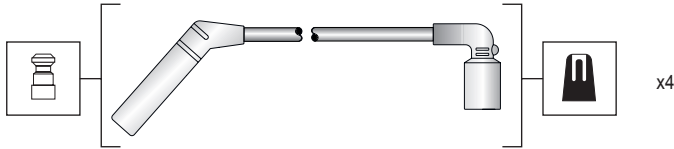

Chevrolet

- Aveo 1.2 8V 06->
- Kalos 1.2 8V 03->
- Spark 1.0 8V 03->

Silicone carbon core - 7 mm

MSK1293

94131811293