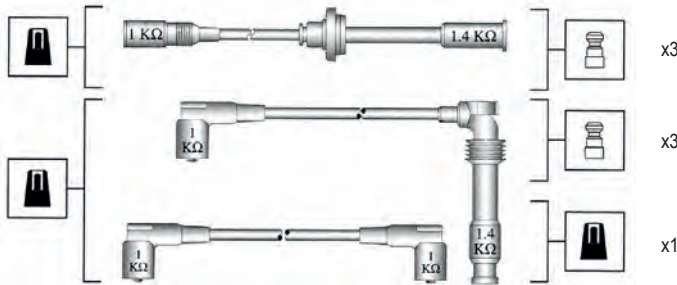

Alfa Romeo

Alfa 164 3.0i V6 Super 96->

Alfa GTV 2.0 Turbo 98->

Silicone copper core - 7 mm