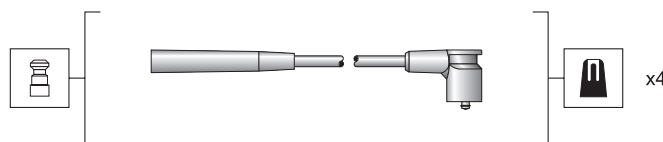

Lada
110 1.5 93->
Samara 1.5i 93->

Silicone carbon core - 7 mm