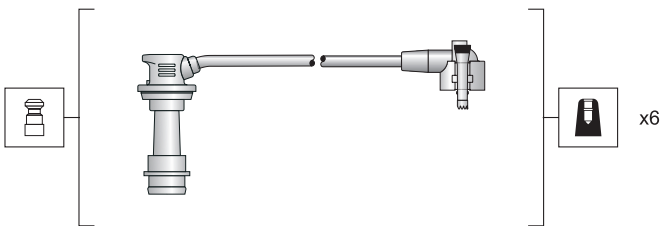

Silicone carbon core - 7 mm

MSK1100

941318111100

Toyota
Celica Coupe 1.6 89->94
Corolla 1.6i 88->92