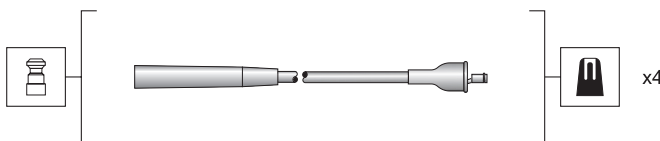

Polonez

Polonez 1.6i MPFI 97->

Silicone carbon core - 7 mm