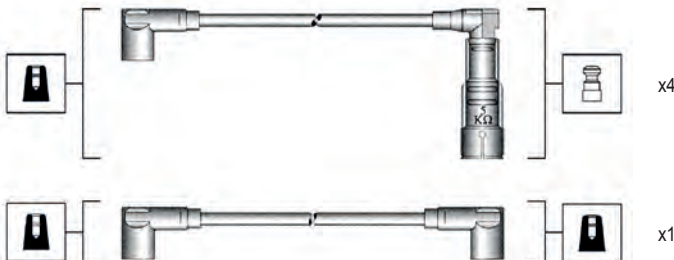

941045200508

Alfa Romeo

Alfa 33 1.3i 90->94

Alfa 33 1.4i 90->94

Alfa 33 1.5i Europa 90->94

Alfa 33 1.7i 90->95

Alfa 33 1.7i 16V 92->95

Silicone copper core - 7 mm