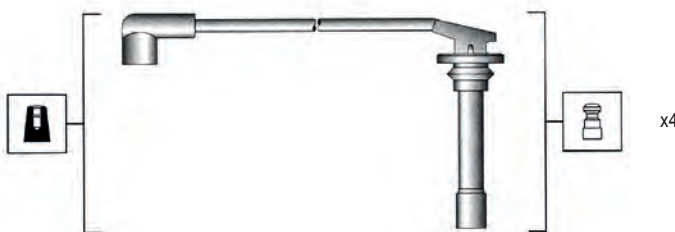

Rover
100 1.4 16V 91->
216 1.6 GSi 91->
416 1.6 16V Si-Gti 91->

Silicone carbon core - 7 mm