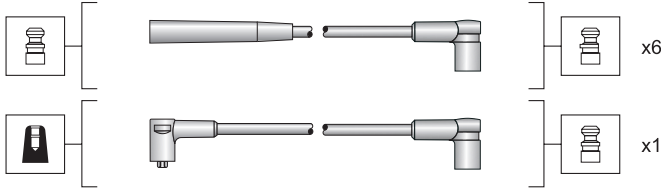

Ford

- Granada 2.6 72->77
- Scorpio 2.4 87->94
- Scorpio 2.8 87->94
- Scorpio 2.9 87->94

Silicone carbon core - 7 mm

MSK1068

941318111068

Hyundai

- Sonata 3.0 89->98

Silicone carbon core - 7 mm