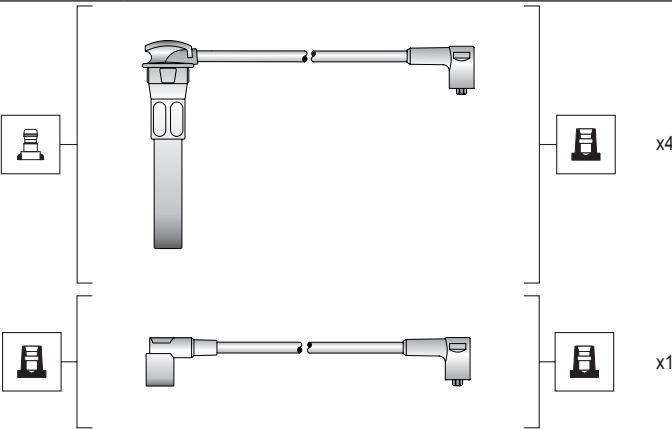

Land Rover

Freelander 1.8 i 16V (Mot 18K4F) 98->00

Silicone carbon core - 7 mm

MSK1392

MSQ0174

x4

941318111392

Jaguar-Daimler

XJ 3.2 (Mot 9BPMNA) 90->94

XJ 3.2 (Mot 9JPGRB) 94->97

XJ 3.6 (Mot 9DPANA, AJ 6) 86->89

XJ 4.0 (Mot 9EPCNA) 89->94

XJ 4.0 (Mot 9JPFRB) 94->97

XJS 3.6 (Mot AJ 6, 9DPALA, 9DPANA) 83->92

XJS 4.0 (Mot 9EPCNA, 9LPFRB) 91->96