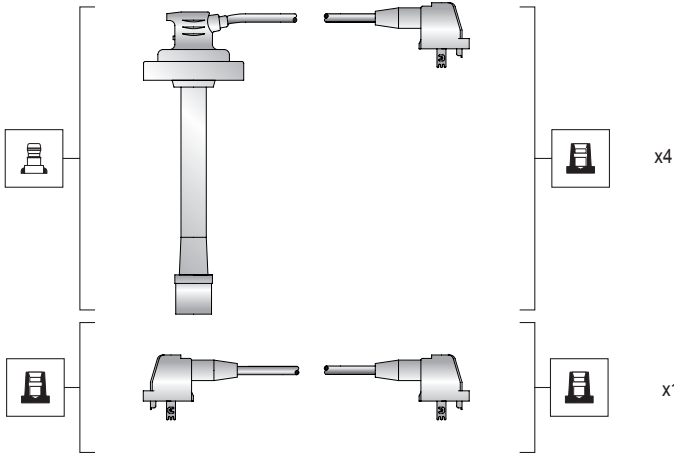

Silicone spiral core - 5 mm

MSK1346

MSQ0142

941318111346

Jaguar-Daimler

XJ 2.9 L (Mot AJ6) 86->90