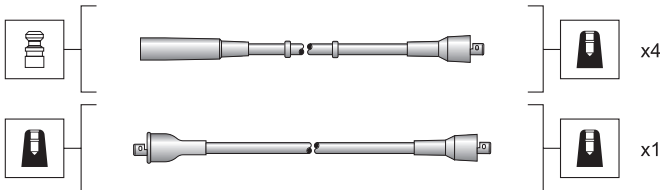

601 0.6 63->90

Silicone carbon core - 7 mm

MSK1200

94131811200

Fiat
127 Fiorino 0.9 71->

Silicone carbon core - 7 mm

MSK1201

94131811201