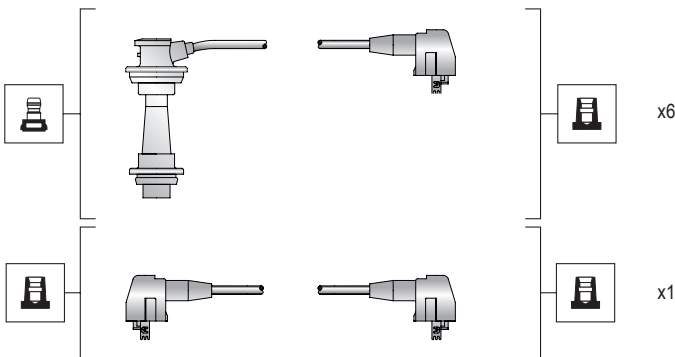

Lexus

Lexus GS 3.0 (Mot 2JZ-GE)
- Ø5 JZS147 300 93->97

Toyota

Supra 3.0 Turbo (Mot 2JZ-GE) - Ø5 93->98

Silicone spiral core - 5 mm

MSK1344

941318111344