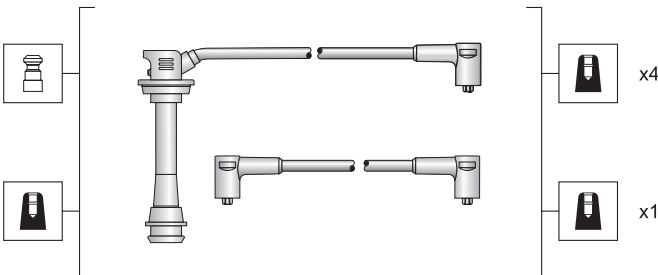

Toyota

- Corolla 1.6i 85->87

Silicone carbon core - 7 mm