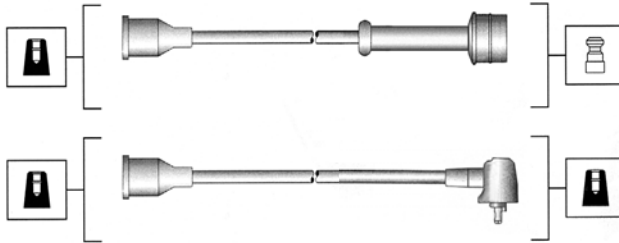

Silicone carbon core - 7 mm

MSK913

941335100913

Toyota

- Lite Ace 1.5 86->92
- Starlet 1.0 78->85
- Starlet 1.2 79->82
- Starlet 1.3 82->83

Silicone carbon core - 7 mm

MSK920

941355020920