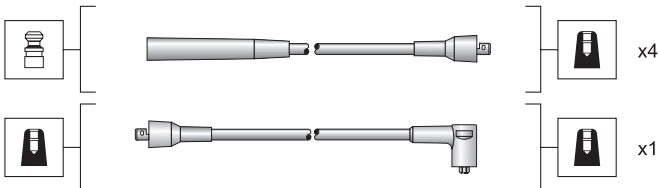

Opel

- Omega 2.6i 92->94
- Senator 2.6i 92->94

Silicone carbon core - 7 mm

MSK1075

941318111075

Subaru

- 1800 Turbo 1.8 84->88
- Leon 1.6 85->89
- Leon 1.8 85->89
- Leone II 1.8 84->92
- Legacy 16V 1.8 89->94