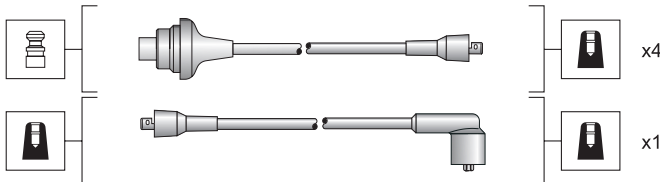

Citroën

Visa 1.6 85->87

Visa 1.9 86->90

Peugeot

205 1.6 84->87

305 1.6 83->87

305 1.9 83->87

Silicone carbon core - 7 mm

MSK1018

94131811018