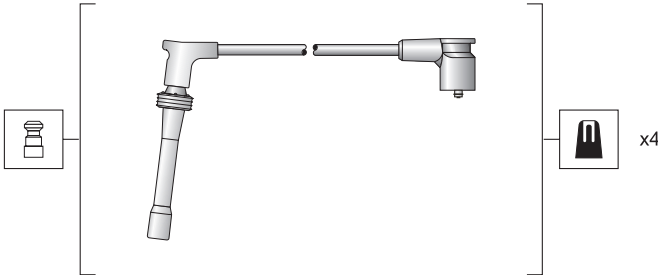

Samara 1.5 16V 95->

Silicone carbon core - 7 mm

MSK1245

941318111245

Volga

3310 2.5 16V 97->

Silicone carbon core - 7 mm

MSK1246