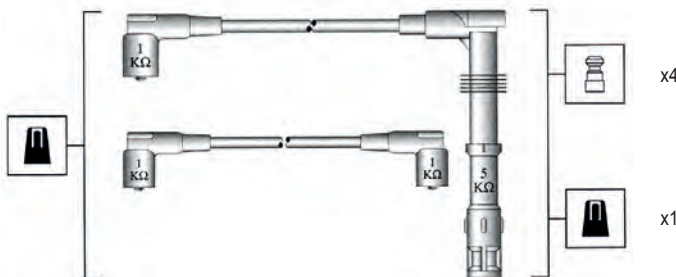

Silicone copper core - 7 mm

Volkswagen

- Passat 2.0 V5 89->

MSK536

941055120536

Silicone copper core - 7 mm

Audi

- 80 2.0 16V 90->94
- 80 2.8 V6 91->94
- 90 2.0 16V 90->94
- 100 2.6 92->94
- 100 2.8 91->94
- Quattro 2.0 16V 91->94