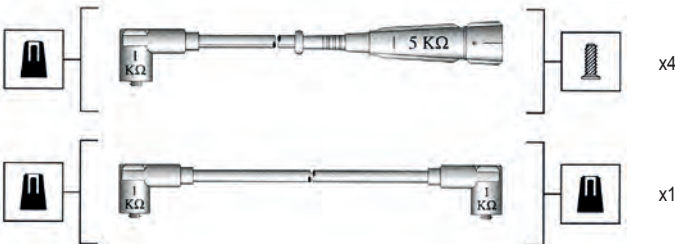

x1

Seat

Ibiza 1.05 84->
Ibiza 1.3 GTi 84->

Volkswagen

Polo 1.05 84->94
Polo 1.1 75->84
Polo 1.3 84->90
Polo 1.3i GT 84->
Polo 1.3 90->94
Polo 1.3i GT 96->

Silicone copper core - 7 mm

MSK753 MSQ0003

941175120753