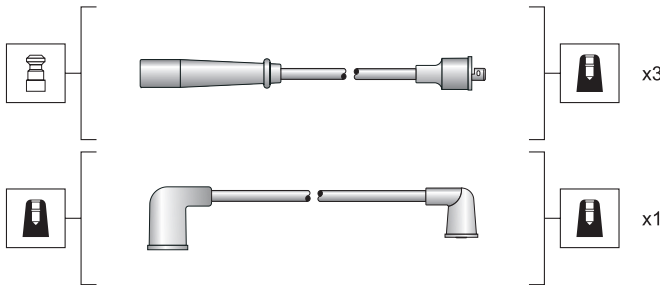

Daihatsu

- Cuore 0.85 85->
- Cuore 0.9 94->
- Move 0.8 96->

Silicone carbon core - 7 mm

MSK1166

941318111166