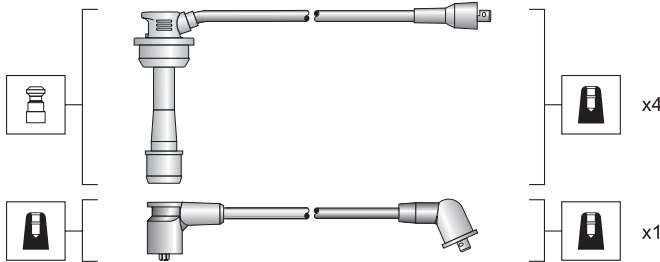

Silicone carbon core - 7 mm

MSK1099

941318111099

Toyota
Supra 3.0i 87->93