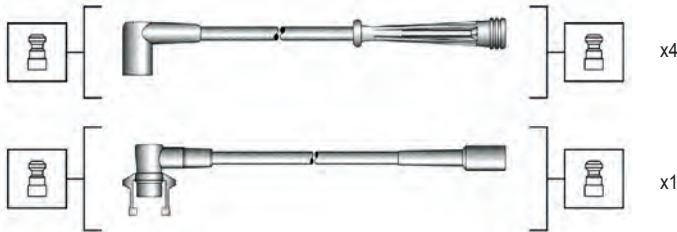

Renault

Clio 1.1 91->98

Silicone carbon core - 7 mm

MSK716

941145190716