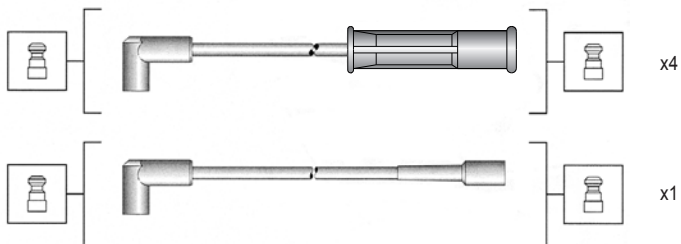

TICO 0.9 96->

Silicone carbon core - 7 mm

MSK930

MSQ0021

941365070930

Daewoo

Nexia 1.5i 8V 97->

Silicone carbon core - 7 mm