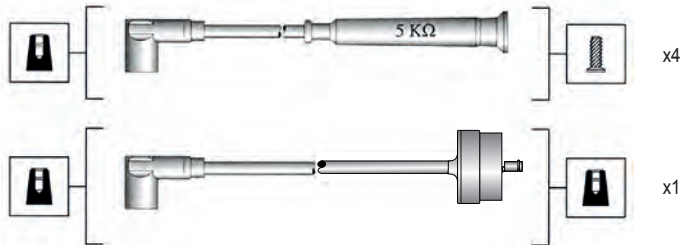

Alfa Romeo
Alfa 33 1.7i 16V 90->94

Silicone copper core - 7 mm

MSK512

941045250512