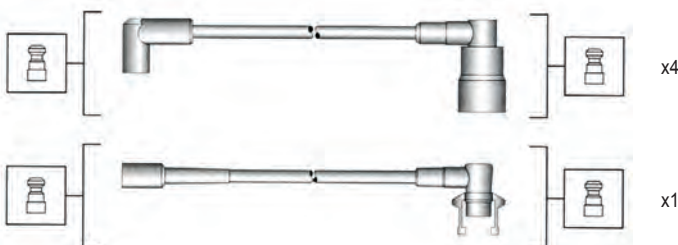

Renault

- Clio 1.7i 91->92
- R19 1.7i 91->92

Silicone carbon core - 7 mm