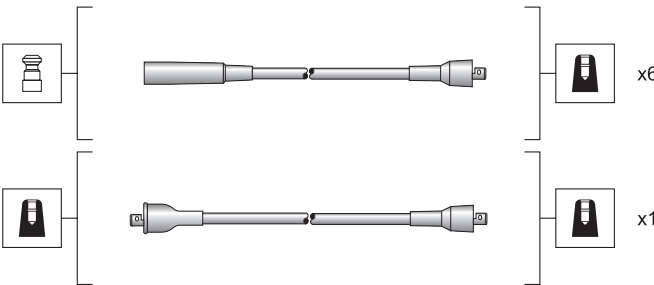

Silicone carbon core - 7 mm

MSK1229

941318111229

Star

Star 29

Silicone carbon core - 7 mm

MSK1230

MSQ0107