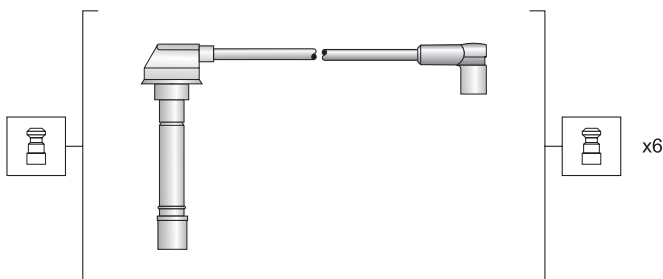

Honda

Passport 3.2 94->

Isuzu

Monterrey 3.2 91->98

Trooper 3.2 90->

MSK1132

941318111132

Silicone carbon core - 7 mm