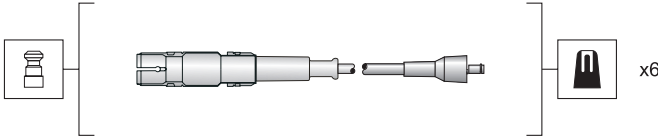

Silicone carbon core - 7 mm

MSK1150

941318111150

Ford

- Taurus 3.0i 96->99