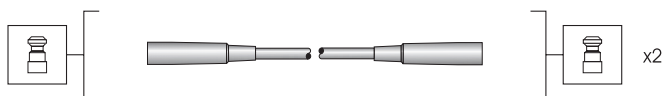

Silicone carbon core - 7 mm

MSK1003

94131811003

Citroën
2CV 0.6 70->82
3CV 0.6 70->82
AK 250 75->78
AK 400 75->78
Ami 6-8 0.6 69->78
Mehari & Dyane 0.6 68->82

Silicone carbon core - 7 mm

**MSK1004****94131811004****Citroën**