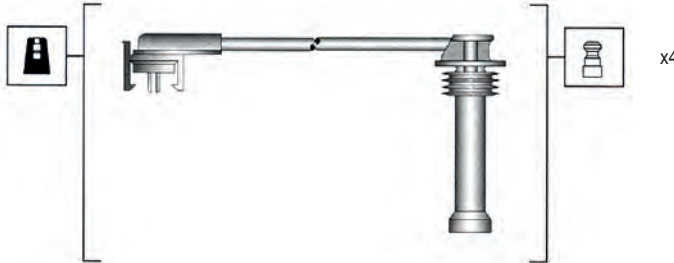

Silicone carbon core - 8 mm

MSK778

941185220778

- Ford
- Escort 1.6 XR3i 85->
- Escort 1.6 XR3i 85->90
- Escort 1.6 Turbo RS 85->87