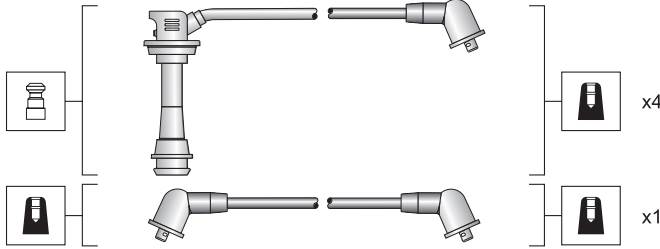

Silicone carbon core - 7 mm

MSK1105

941318111105

Toyota

Corolla 1.6 83->87

Silicone carbon core - 7 mm

MSK1106

941318111106