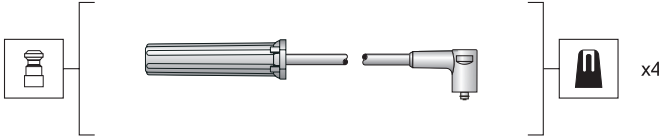

Silicone carbon core - 7 mm

MSK1197

941318111197

Fiat

126p FL 0.65