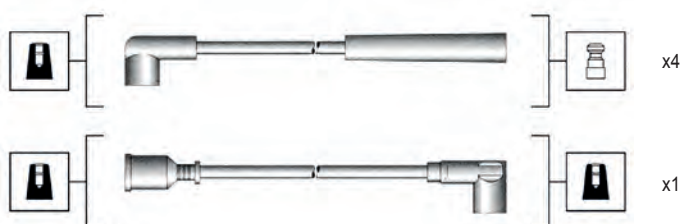

Lantra 1.8i 16V 92->95

Sonata 2.0i 16V 91->96

Sonica 2.0i 16V 95->

Silicone carbon core - 7 mm

MSK875

941295030875

Hyundai

Scoupe 1.5i 12V LS 92->96