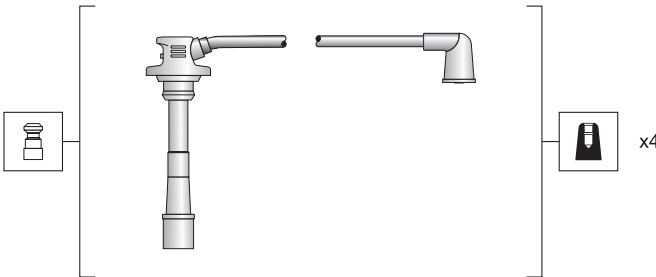

Toyota

Carina II 1.6 87->92

Corolla 1.6 87->92

Corolla 1.6 87->90

Silicone carbon core - 7 mm

MSK1178

941318111178