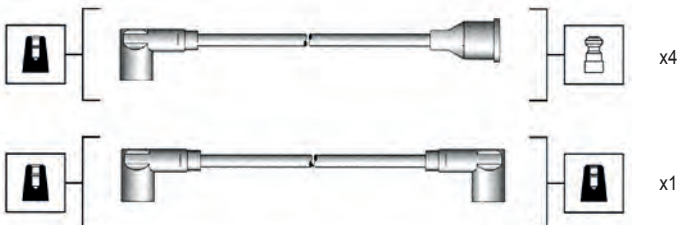

941095340585

Fiat
Regata 1.6 S 83->
Regata 1.6i S 83->89

Silicone spiral core - 7 mm

LPG

MSK587

941095410587

Fiat
Ducato 1.8 83->94
Ducato 2.0 83->94

Silicone spiral core - 7 mm