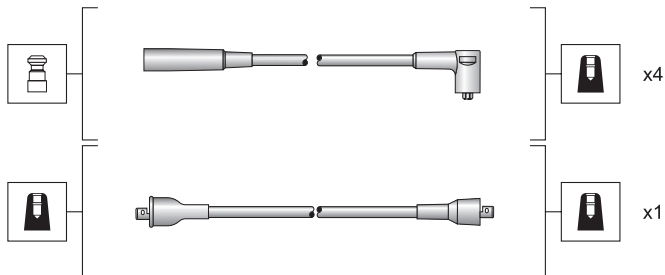

- Accord 1.6 78->84
- Civic 1.2 73->84
- Civic 1.3 73->84
- Jazz 1.2 84->86
- Prelude 1.6 78->82
- Quintet 1.6 81->84
- Vigor 1.8 81->84
- **Isuzu**
- Piazza 1.8 81->
- Trooper II 2.0 81->86
- **Nissan**
- Prairie 2.0 89->92
- Prairie 2.4 92->
- **Talbot**
- 160 2.0 72->
- 180 2.0 72->
- Murena 2.2 80->
- Tagora 2.2 81->84
- **Triumph**
- TR 7 76->82
- **Volkswagen**
- Transporter 1.9 ->83
- Transporter 2.1 ->83

Silicone carbon core - 7 mm

MSK1031

941318111031