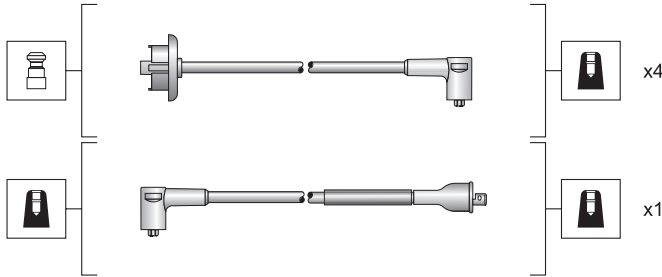

Citroën

Cx 24 2.4i 82->83

Silicone carbon core - 7 mm

MSK1006

94131811006