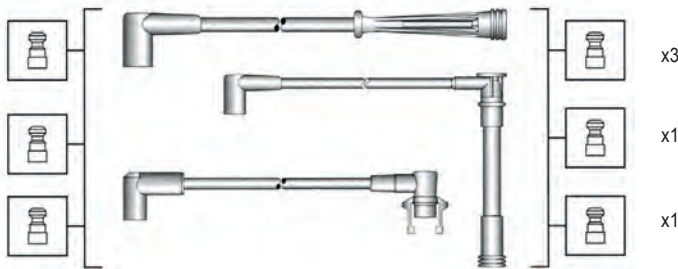

Silicone carbon core - 7 mm

MSK725

941145280725

Renault

Safrane 2.2i 12V 92->

Silicone carbon core - 7 mm

MSK728

941145310728