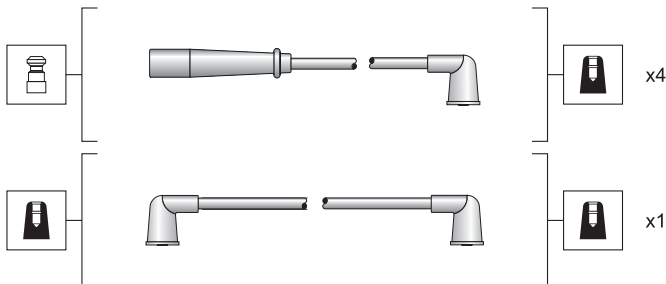

Silicone carbon core - 7 mm

Suzuki

- Alto 1.0 94->96
- Alto 1.0 96->
- Samurai 1.3 88->90
- SJ-410 1.0 81->85

MSK1185

941318111185