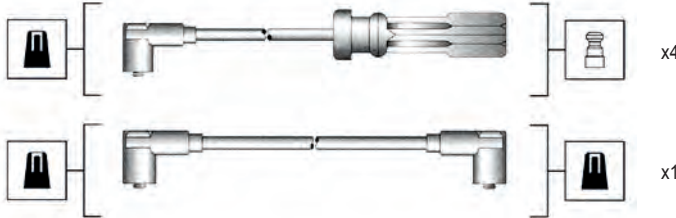

240 Polar 87->

740 2.3 85->89

760 2.3 Turbo 84->86

780 ->87

Silicone carbon core - 7 mm

MSK795

941215100795

Volvo
 240 2.3 GLT 85->92
 740 2.0 8V Turbo 85->
 740 2.3i 86->91
 740 2.3 16V Turbo 88->92
 760 2.3i Turbo 84->
 940 2.0i Turbo 90->
 940 2.0i 91->
 940 2.3 95->95
 940 2.3 Turbo 94->
 960 2.0 90->
 960 2.3i 90->