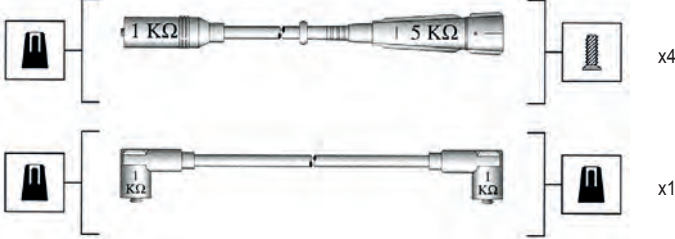

Jetta 1.6 84->91

Jetta 1.8 GT 84->91

Jetta 1.8i Syncro 87->88

Silicone copper core - 7 mm

MSK751 MSQ0017; MSQ0004

941175080751

x4

x1