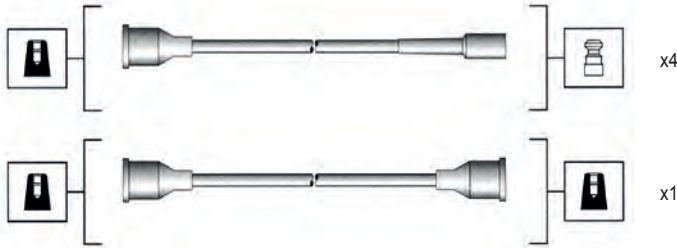

Fiat
500 0.5 69->

Silicone carbon core - 7 mm

MSK577

941094230577

Fiat
Ritmo 1.1 84->86
Ritmo 1.3 CL 84->86
Ritmo 1.5 CL 78->83

Silicone carbon core - 7 mm

**MSK578****941094290578****Fiat**
 Panda 0.9 80->85
 127 0.9 71->84