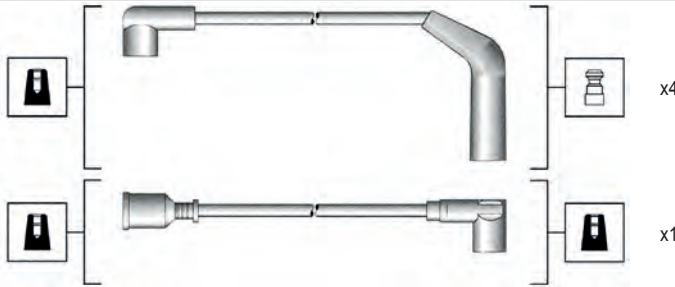

Rover
100 1.1 90->95
100 1.4 90->

Silicone carbon core - 7 mm

MSK815

941255050815

Rover
214 1.4 16V Si-GSI 89->
414 1.4 Gti 16V 90->

Silicone carbon core - 7 mm

MSK816

941255060816