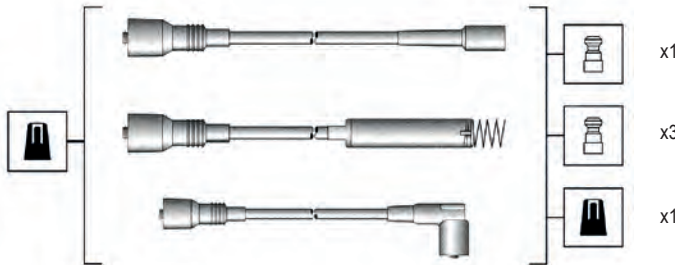

MSQ0064

941125160670

Opel

- Omega 1.8i 89->90
- Omega 2.0i 92->

Silicone carbon core - 7 mm

MSK671

MSQ0064

941125170671