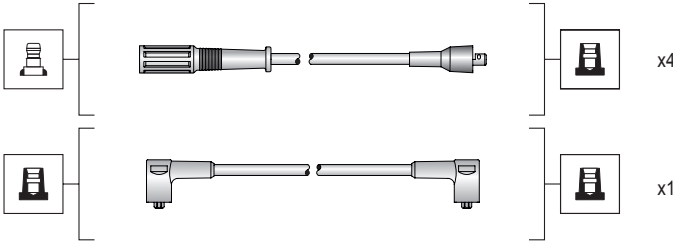

Lancia

Dedra 1.8 i L (Mot 835 C5.000) 93->99

Dedra 1.8 i.e. (Mot 835 A2.000) 89->94

Silicone carbon core - 7 mm

MSK1355

MSQ0150

941318111355