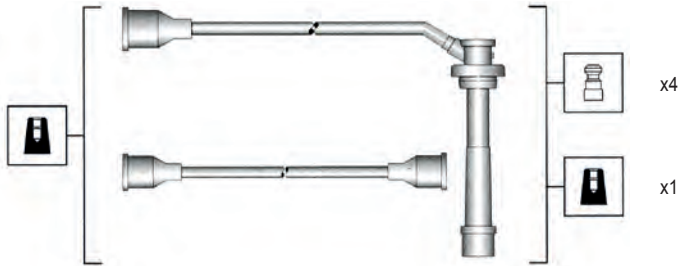

Silicone carbon core - 7 mm

MSK845

941285090845

Suzuki
Baleno 1.3 16V 92->
Baleno 1.5 16V 92->
Baleno 1.6 16V 92->