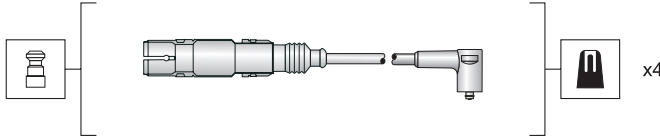

Volkswagen

- Lupo 1.0 L (Mot ANV) 99->05
- Polo 1.0 99->
- Polo 1.4 95->
- Polo 1.4 99->01

Silicone carbon core - 7 mm

MSK1165

941318111165