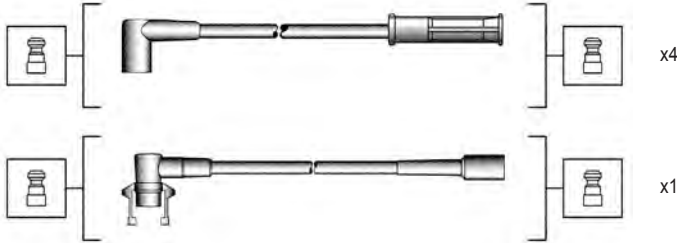

Renault

Clio 1.2 91->98
Clio 1.4 91->98
Megane 1.4i 95->

Silicone carbon core - 7 mm

MSK715

941145180715