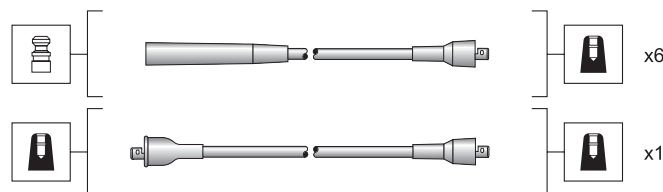

94131811210

Ford
Escort OHC

Silicone carbon core - 7 mm

MSK1211

94131811211

Ford
Granada 2.4 87->90
Granada 2.6 72->77
Granada 2.6 77->82
Scorpio 2.4 87->90

Silicone carbon core - 7 mm

MSK1212