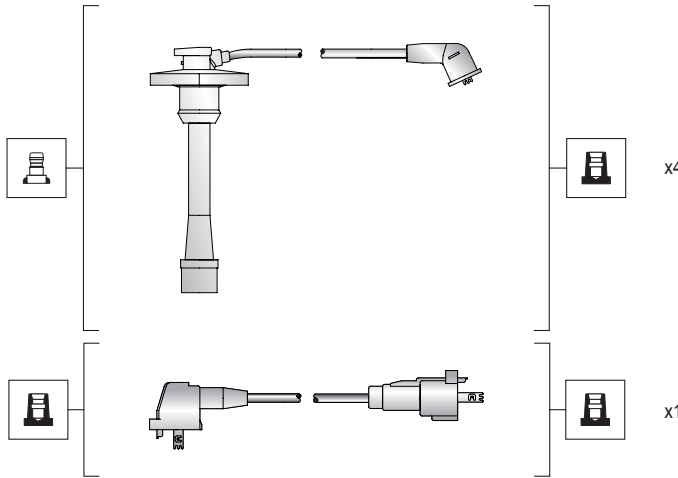

Silicone spiral core - 5 mm

Daihatsu

Charade III 1.3i 16V (Mot HCE) G102 - Ø5 88->93

Charade IV 1.3i 16V (Mot HCE) G200 - Ø5 93->

Charade IV 1.5i 16V (Mot HCE) G200, G202 - Ø5 97->

Charade IV 1.5i 16V (Mot HEEG) G203 - Ø5 93->

Charade IV 1.6i (Mot HDE) G200, G201, G203 - Ø5 93->

Gran Move 1.5 16V (Mot HEEG) G303 - Ø5 96->98

Velera 1.5i 16V (Mot HE, HC) G203 - Ø5 95->

MSK1388

MSQ0171

941318111388