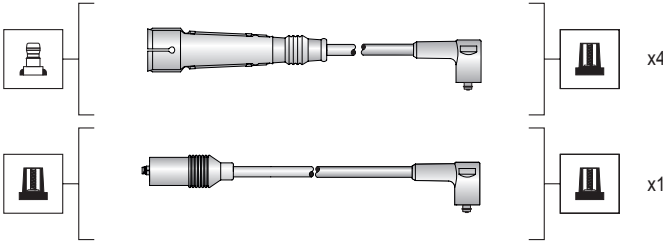

Volkswagen

Polo (6N1) 1.0 98->

Polo (6N1) 1.3 (Mot ADX) 94->95

Vento 1.6 (Mot AEA/ AEE) 92->98

Silicone carbon core - 7 mm

MSK1352

MSQ0147

941318111352

Volkswagen

Passat (32B) '80 1.3 L (Mot EP/EU/FZ/ FY) 80->88

Passat (32B) '80 1.5 L - 1.6 L 80->83

Passat (32B) '80 1.5 L - 1.6 L (Mot WV/ YN/YP) 80->83

Passat (32B) '80 1.8 L 80->83

Passat (32B) '80 1.8 L 80->83

Santana 1.3 L (Mot EP/FZ) 81->83

Santana 1.6L-1.8L(MotDS/DT/JV/WV/ WVA/YP) 81->84

Scirocco I 1.3 L (Mot GF) 74->83

Scirocco I 1.6 i L (Mot EG) 76->83