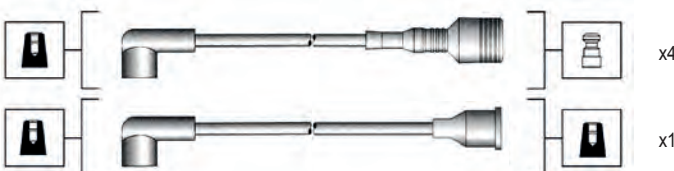

Alfa Romeo

Alfa 33 1.3 83->91

Silicone carbon core - 7 mm