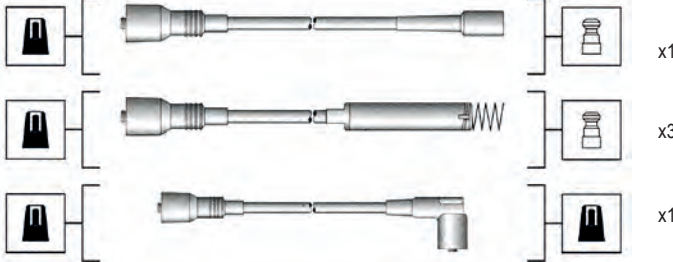

MSQ0009

941125270679

Opel
Corsa 1.6i 87->93

Silicone carbon core - 7 mm

MSK680

MSQ0064

941125280680

Silicone carbon core - 7 mm