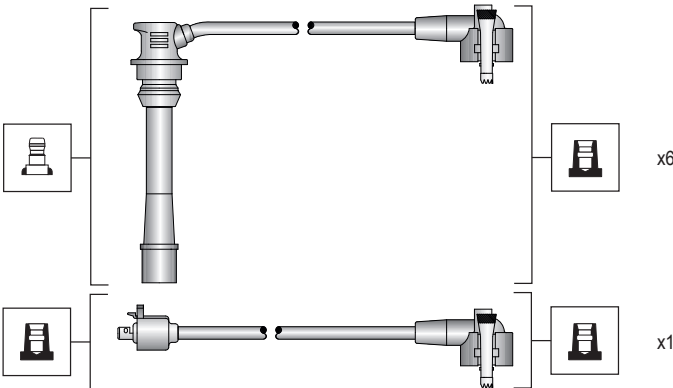

MSK1335

941318111335

Lexus

- Lexus ES 250 2.5 L 89->91

Toyota

- Camry 2.5 (Mot 2VZ FE/DOHC) 90->91
- Camry 2.5 (Mot 2VZ FE/VZV 21) 88->91

Silicone carbon core - 7 mm

MSK1336