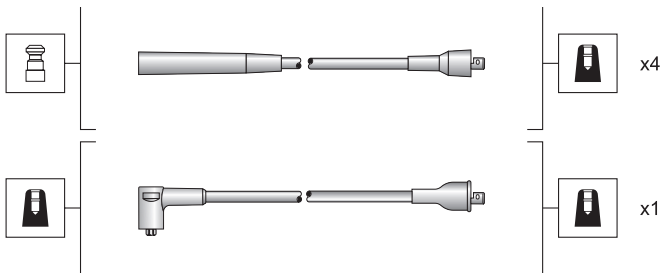

Silicone carbon core - 7 mm

HPE Volumex 2.0 75->82

Spider 2.0 75->78

Trevi 2.0 80->87

Toyota

Corolla 1.3 87->92

Corolla 1.3i 90->92

MSK1117

941318111117