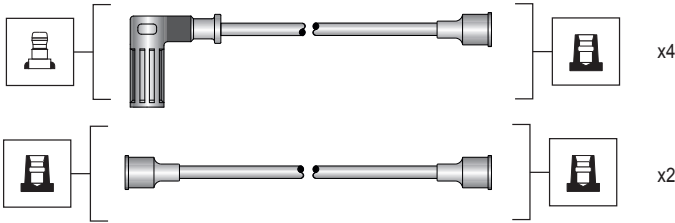

Fiat

Duna 1.3 L (Mot 146 A5.000) 87->91
Uno 1.1 L (Mot 146 A4.000) 87->90

Silicone carbon core - 7 mm

MSK1332

MSQ0138

941318111332