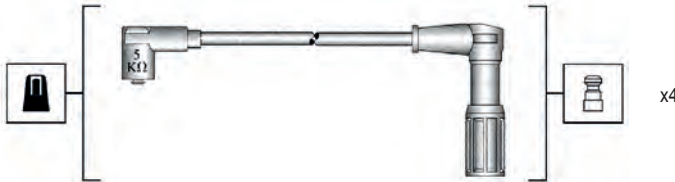

Lancia

Y 1.1i 8V 96->
Y 1.2i 8V 96->

Silicone spiral core - 7 mm

MSK614

MSQ0122

941095760614

x4

Fiat

Punto 1.4 GT Turbo MPi 93->
Punto 1.6i MPi 93->

Silicone copper core - 7 mm

MSK615

MSQ0074

941095770615