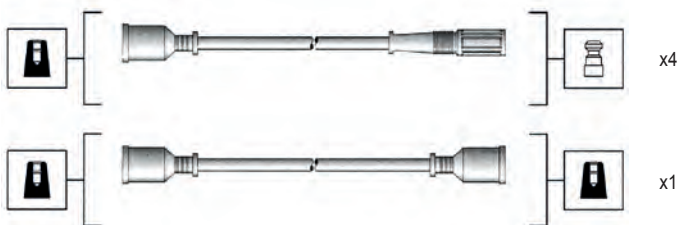

Fiat
Regata 1.3 I Serie 83->87
Regata 1.5 I Serie 83->87

Silicone spiral core - 7 mm

LPG

MSK585

941095340585