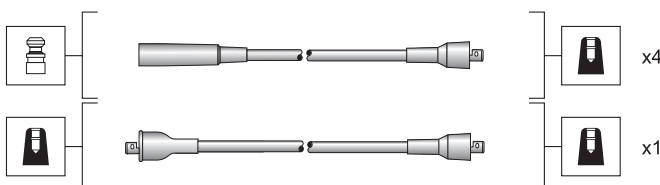

Freight Rover

J4 67->73

J6 67->74

Isuzu

Aska 83->

Gemini 1.6 84->

Gemini 1.8 84->

Nissan

Silicone carbon core - 7 mm