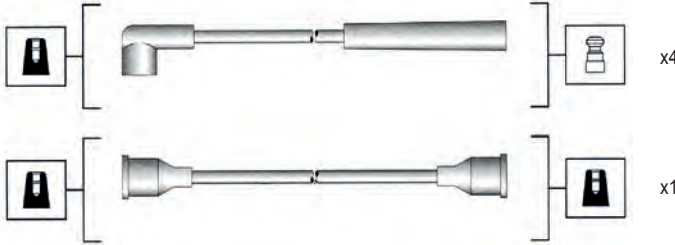

Silicone carbon core - 8 mm

MSK791 MSQ0051

941215060791

Volvo

440 1.7 88->

440 1.7i 88->

460 1.7 88->

460 1.7i 88->