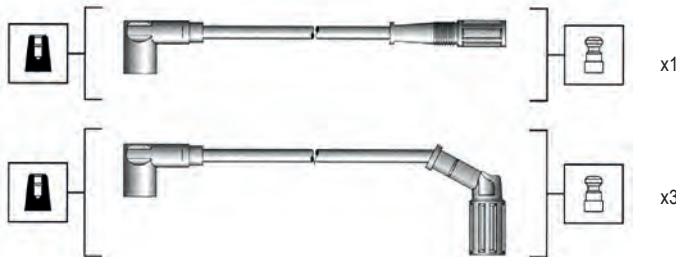

Fiat
Panda 1.0 SPI 92->
Panda 1.1 SPI 93->

Silicone spiral core - 7 mm

LPG

MSK633

941095960633