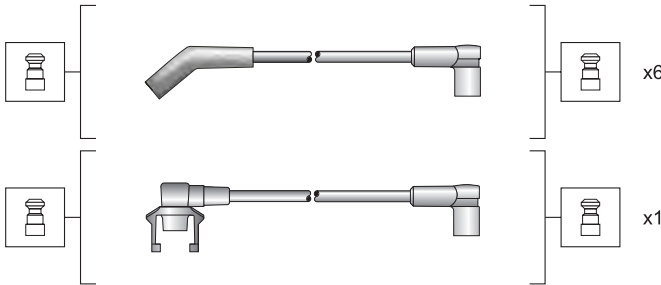

Silicone carbon core - 7 mm

MSK1128

941318111128

Ford

Aerostar 3.0 87->95

Ranger 3.0 91->

Silicone carbon core - 7 mm

MSK1129