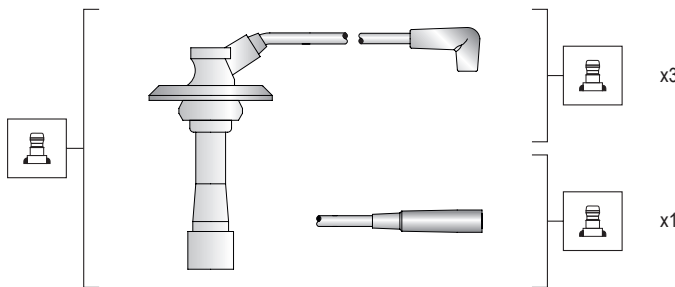

Silicone carbon core - 7 mm

MSK1386

MSQ0170

941318111386