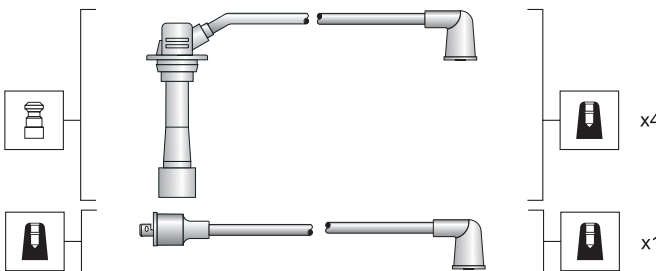

Mazda

626 2.0 87->90

626 2.0 87->92

626 2.0 85->97

Silicone carbon core - 7 mm

MSK1179

941318111179