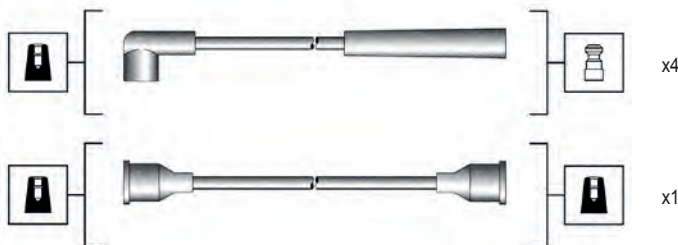

Ford

Fiesta 950 83->89
Fiesta 1.1 83->89

Silicone carbon core - 8 mm

MSK769

941185080769