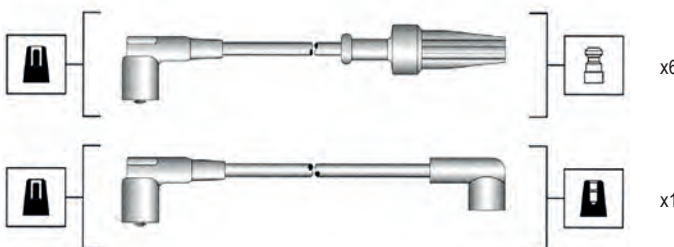

Peugeot

605 2.0i 91->94 +C286

605 2.0i 95->

Silicone spiral core - 7 mm

LPG