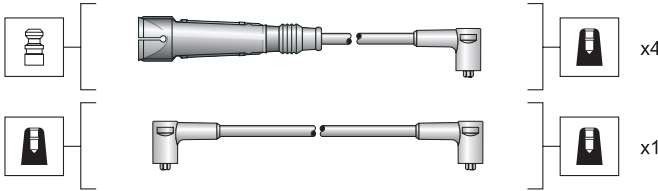

924 GT 2.0 80->86

924 Turbo ->80

Silicone carbon core - 7 mm

MSK1041

941318111041

Porsche

924 GT 2.0 ->80

924 Turbo 2.0 80->85