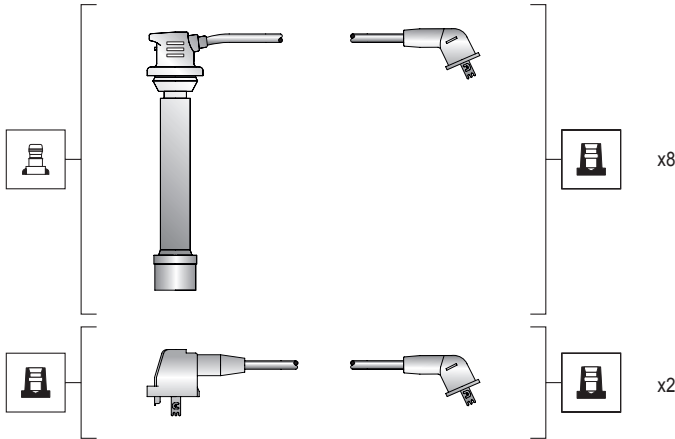

Lexus

Lexus LS 4.0 UCF10,
UCF20(Mot 1UZ-FE) - Ø5 400 89->94

Silicone spiral core - 5 mm

MSK1343

941318111343