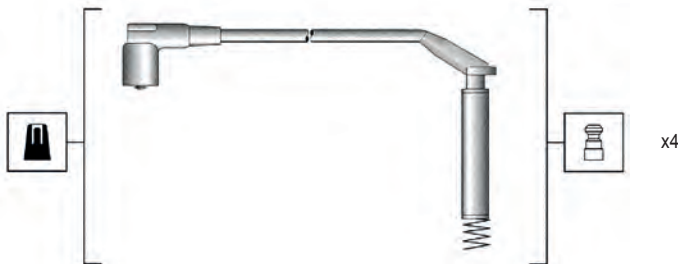

Opel

- Astra 1.4i 91->
- Astra 1.6i 91->
- Corisa 1.2 Si 93->
- Corisa 1.4 Si 93->
- Corisa 1.6 GSi 92->
- Vectra 1.6i 90->

Silicone carbon core - 7 mm

MSK674 MSQ0072

941125200674