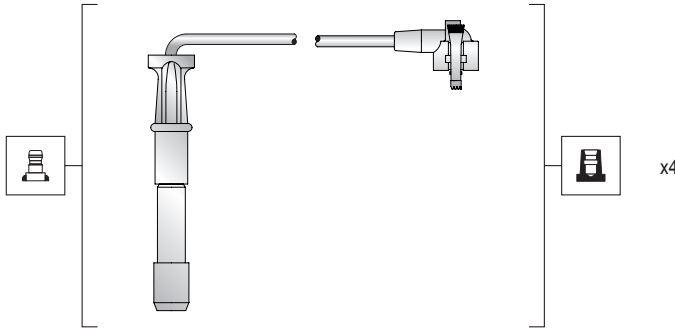

Silicone carbon core - 7 mm

MSK1384

941318111384