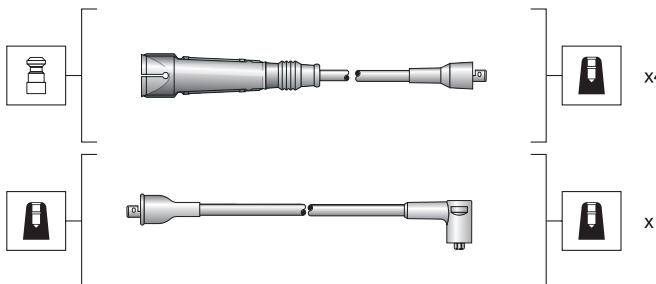

Audi
80 1.3 73->78
80 1.5 79->84
80 1.6 79->84
80 1.8 83->84
Coupé 1.6 80->81
Coupé 1.8 82->88

Silicone carbon core - 7 mm