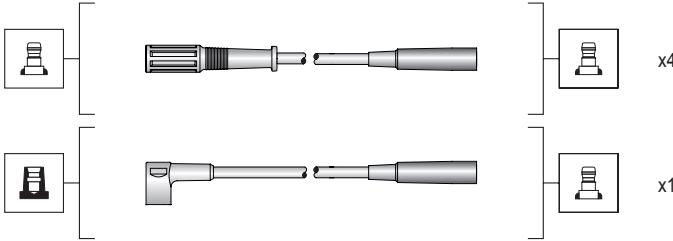

Silicone carbon core - 7 mm

MSK1358

MSQ0153

941318111358