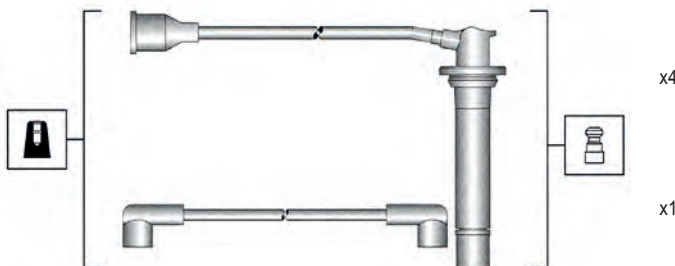

Lancia

- Dedra 1.6i 16V 98->
- Delta 1.6 16V 96->98
- Delta 1.8 16V 96->99
- Lybra 1.6i 16V 99->

Silicone spiral core - 7 mm

LPG

MSK619

941095810619

Citroën

- C25 1.8 E 87->94
- C25 2.0 E 91->94