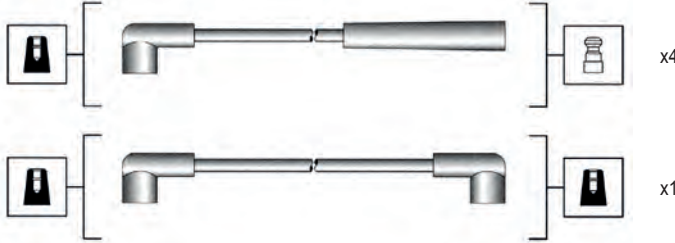

Ford

Escort 1.4 86->
 Escort 1.6 80->85
 Fiesta 1.3 83->89

Silicone carbon core - 8 mm

**MSK771****941185100771****Ford**

Fiesta 1.4i 86->89

Scorpio 1.8 84->

Scorpio 2.0i Ghia 84->

Silicone carbon core - 8 mm