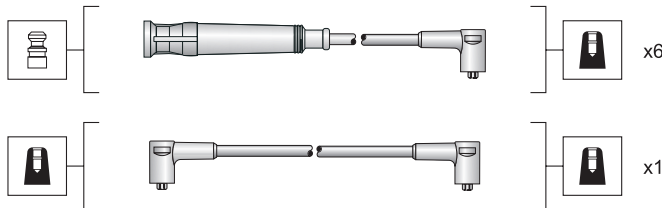

BMW
320 i 2.0 ->83
323 i 2.3i ->83
520 2.0 ->83
520 i 2.0i ->83

Silicone carbon core - 7 mm

MSK1046

941318111046