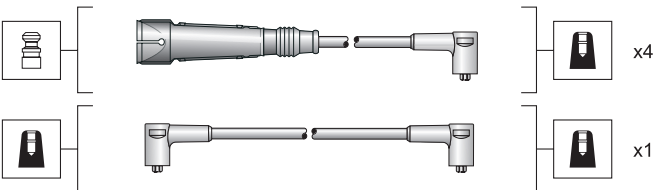

924 GT 2.0 80->86

924 Turbo ->80

Silicone carbon core - 7 mm

MSK1041

941318111041

Porsche

924 GT 2.0 ->80

924 Turbo 2.0 80->85