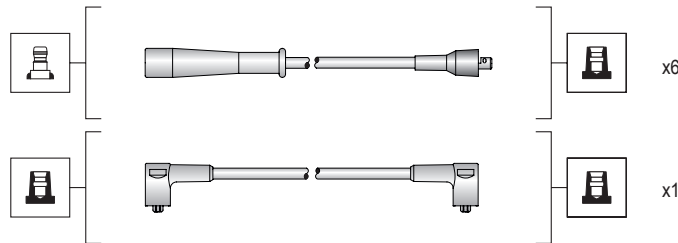

Silicone carbon core - 7 mm

MSK1347

MSQ0143

941318111347

Jaguar-Daimler

Daimler Sovereign 2.8 L 71->75

Daimler Sovereign 3.4 L 75->79

Daimler Sovereign 4.2 L 71->86