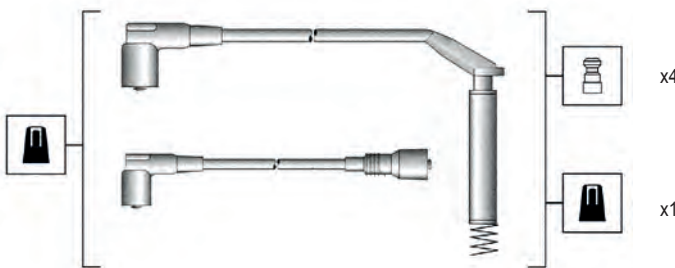

Opel

- Astra 1.4i 91->
- Corso 1.2i 92->
- Corso 1.4i 92->

Silicone carbon core - 7 mm

MSK670

MSQ0064

941125160670