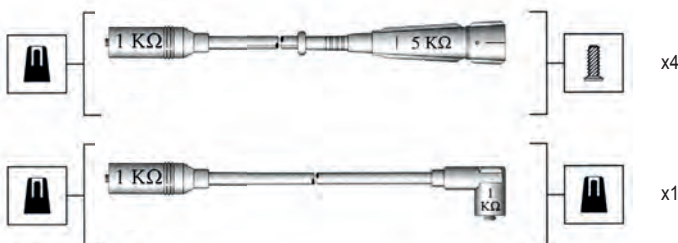

941155080745

Seat
Ibiza 1.2i 92->
Ibiza 1.5i 92->

Silicone copper core - 7 mm

MSK746

MSQ0003

941155090746

Seat
Ibiza 1.6 91->
Ibiza 1.6i 91->
Ibiza 1.8i 91->
Ibiza 2.0 GTi 91->
Toledo 1.6 91->
Toledo 1.6i 91->95
Toledo 1.8i 91->
Toledo 2.0i 16V 91->99