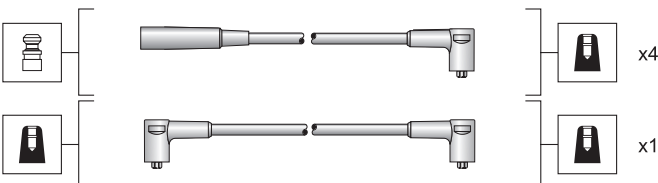

Triumph

- Dolomite 1.2 76->80
- Dolomite 1.5 76->80

Silicone carbon core - 7 mm

MSK1020

941318111020

Renault

- R18 1.4 78->86
- R18 1.6 82->86

Silicone carbon core - 7 mm