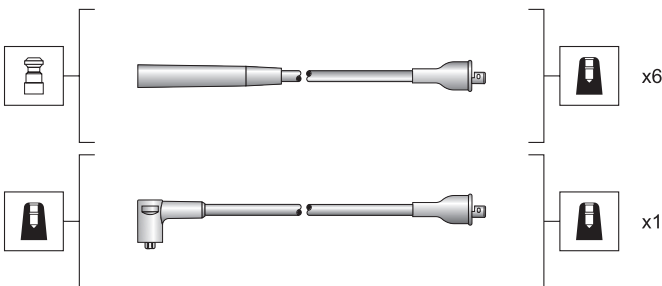

Silicone carbon core - 7 mm

MSK1123

941318111123

Kia

Sportage 2.0i 94->