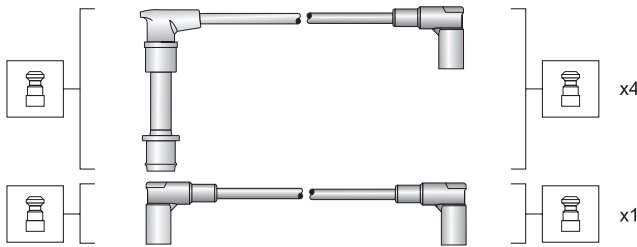

Silicone carbon core - 7 mm

MSK1107

941318111107

Jaguar

Daimler 5.3 83->89

Daimler Double Six 75->89

XJ12 5.3 75->83

XJS 5.3 81->89