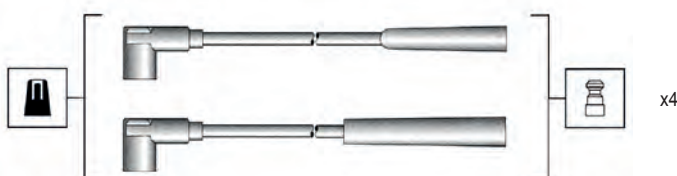

Fiat

Doblo 1.2 01->
Panda 1.1i 01->
Punto II 1.2i 8V 99->

Silicone spiral core - 7 mm

LPG