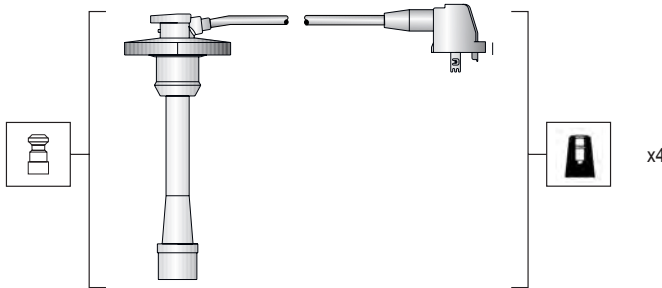

MSK1274

941318111274

Silicone spiral core - 5 mm

Toyota

- Avensis 1.6i 97->00
- Avensis 1.8i 97->00
- Carina E 1.6i 92->97
- Carina E 1.8i 95->97
- Corolla (E10) 1.6i 92->97
- Corolla (E10) 1.8i 95->97
- Corolla (E11) 1.6i 97->00