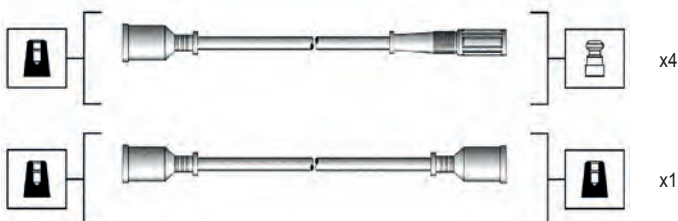

Fiat
Regata 1.6 S 83->
Regata 1.6i S 83->89

Silicone spiral core - 7 mm

LPG

MSK587

941095410587