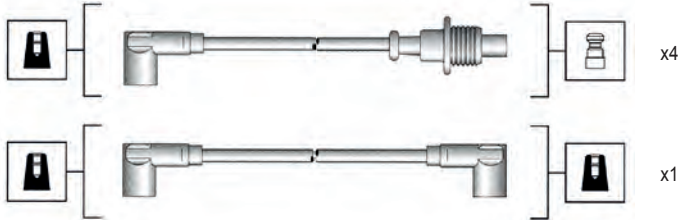

Citroën
BX 1.6 83->93
BX 1.6 87->93

Silicone carbon core - 7 mm

MSK575

941094040575