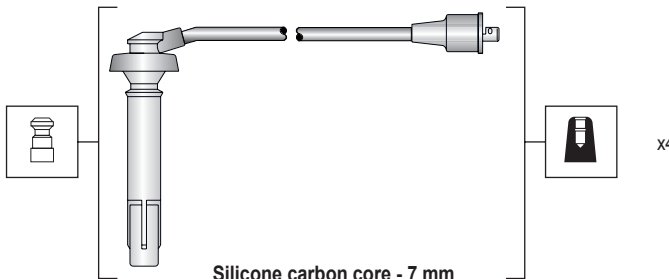

Impreza 1.8, 2.0, 2.0i 97->02

Impreza 2.2i 98->

Impreza 2.5i 93->98

Silicone carbon core - 7 mm

MSK1310

941318111310

Subaru

Forester 2.0 98->02