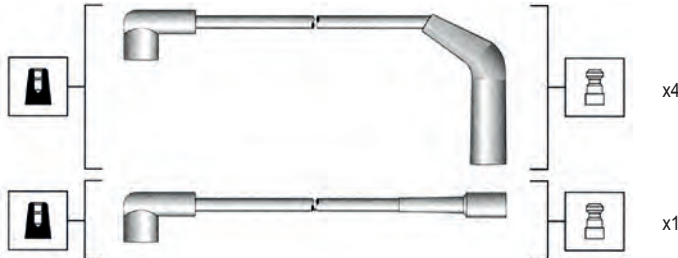

Rover
214 1.4 8V 90->
414 1.4 8V 90->

Silicone carbon core - 7 mm

MSK821

941255110821

Rover
200 1.4i 16V 96->
400 1.4i 16V 96->
400 1.6i 16V 96->
MG 1.8 16V 96->

Silicone carbon core - 7 mm

MSK827

941255170827