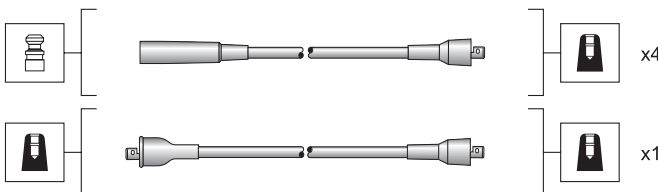

Aleco 2140 2.0 90->

Aleco 2141 1.5 90->

Aleco 2141 2.0 90->

Silicone carbon core - 7 mm

MSK1248

94131811248

Moskvich

Aleco 2141 1.7 90->