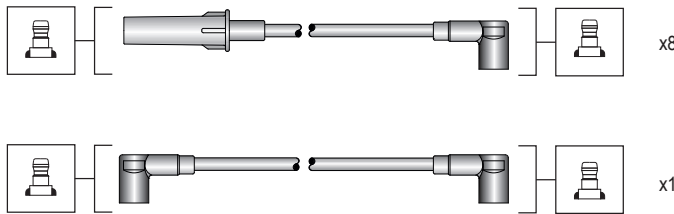

MSK1323

MSQ0133

941318111323

Jeep

Grand Cherokee (ZJ 92-98) 5.2 (Mot ELF) 96->98

Grand Cherokee (ZJ 92-98) 5.2 i (Mot EHY) 90->96

Grand Cherokee (ZJ 92-98) 5.9 i (Mot EML) 96->98

Silicone carbon core - 7 mm