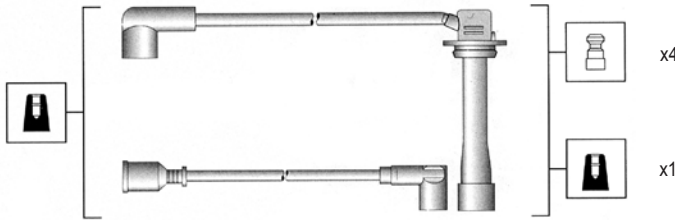

Silicone carbon core - 7 mm

MSK895 MSQ0093

941325010895

Mazda

- 323 1.5 16V 94->
- 323 1.6 16V 94->
- 323 1.8 16V GT 90->94
- MX3 1.6 16V 93->
- MX5 1.6 16V 93->
- MX5 1.8 16V 93->

Silicone carbon core - 7 mm