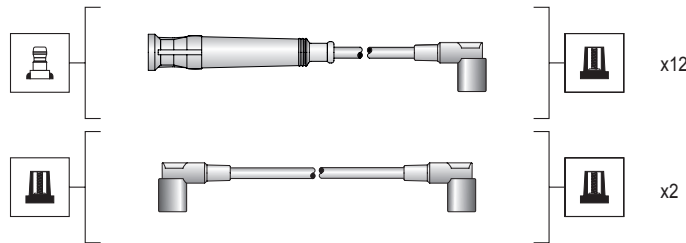

Silicone carbon core - 7 mm

BMW

- 7 SERIES E32 (86-94) 750i 30KV 5.0 L (Mot M70 B50) 87->94
- 8 SERIES E31 (90-99) 850i 5.0 i (Mot M70 B50) 90->94

MSK1363

MSQ0157

941318111363