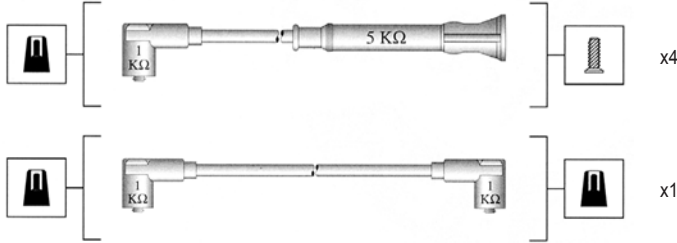

Silicone copper core - 7 mm

MSK549

MSQ0050

941075070549

BMW

316 1.6i 88->90

316 1.6i 90->93

318 1.8i 87->90

318 1.8i 90->93

518 1.8i 89->