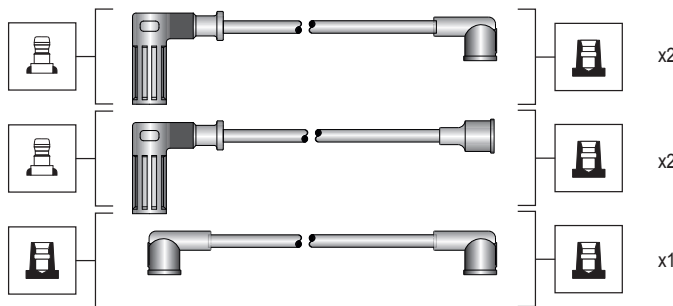

Fiat

Tempra 1.6 L (Mot 159 A3.000) 90->93
Tempra 1.6 L (Mot 159 B9.000) 93->96

Silicone carbon core - 7 mm