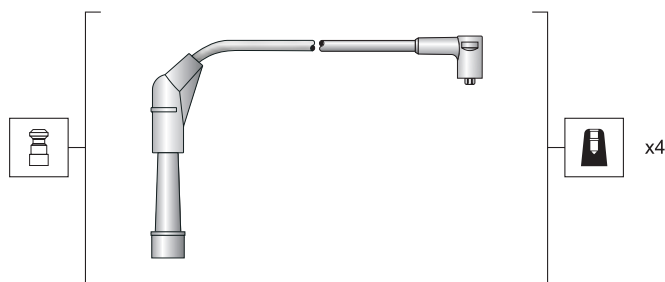

Silicone carbon core - 7 mm

Nissan

- Sunny 1.6 88->91
- Sunny Hatchback 1.6 87->89

MSK1148

941318111148