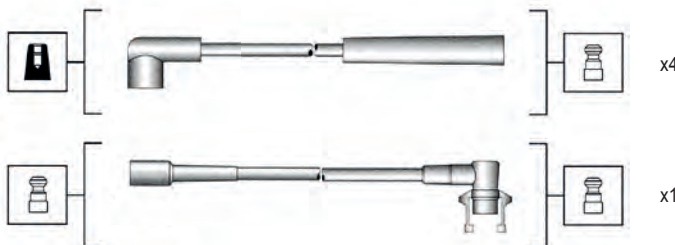

Silicone carbon core - 7 mm

MSK807

941215240807

Volvo

S40 1.6 01->

S40 1.8 01->

S40 2.0 01->

V40 1.6 01->

V40 1.8 01->

V40 2.0 01->