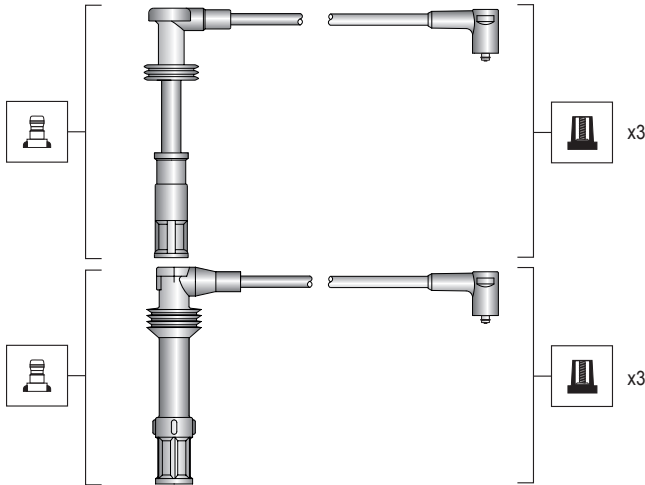

Alfa Romeo

Alfa 164 3.0i V6 Super 96->

Alfa GTV 2.0 Turbo 98->

Silicone copper core - 7 mm

MSK527

941045420527

Alfa Romeo

Alfa 166 2.0i V6 Turbo 98->