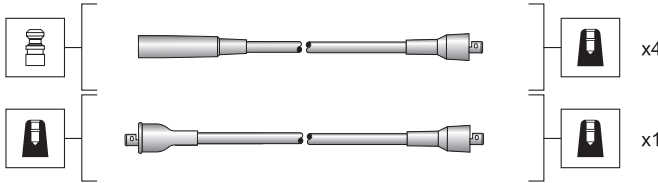

Triumph

- Dolomite 1.2 76->80
- Dolomite 1.5 76->80

Silicone carbon core - 7 mm

MSK1020

941318111020