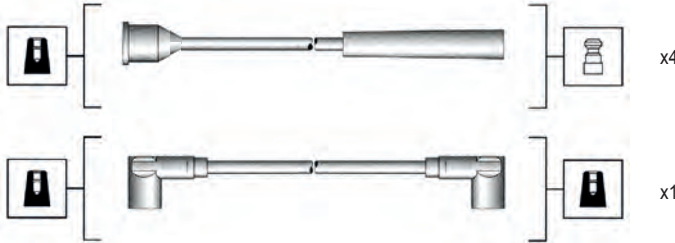

Silicone carbon core - 7 mm

MSK805

MSQ0051

941215220805

Volvo

440 1.7 88->

440 1.7i

460 1.7 88->

460 1.7i 88->