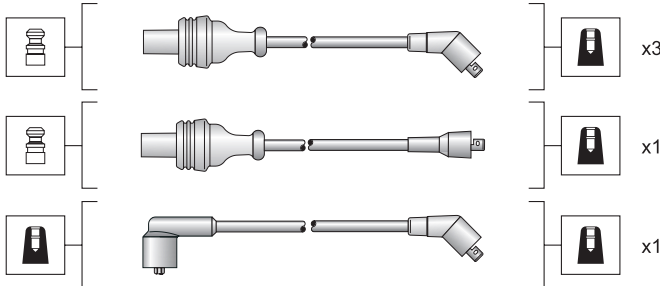

Peugeot

505 2.0 79->85

Silicone carbon core - 7 mm

MSK1016

94131811016

Peugeot

305 1.3 82->86

305 1.5 82->86