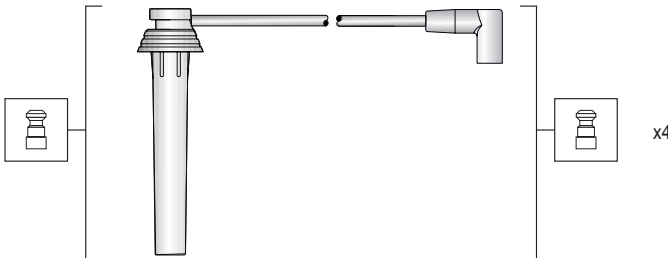

Silicone carbon core - 7 mm

Chrysler

- Neon 1.8, 2.0 94->99
- Neon II 2.0 99->
- Stratus 2.0, 2.4 95->

Dodge

- Caliber 2.0, 2.4 06->
- Caravan II 2.0, 2.4 95->01
- Caravan III 2.4 01->
- Neon 2.0 94->99
- Neon II 2.0 99->

Jeep

- Wrangler II 2.4 02->

Mini

- One 1.6i 01->
- Cooper S 1.6i 01->

Plymouth

- Voyager 2.0, 2.4 95->01