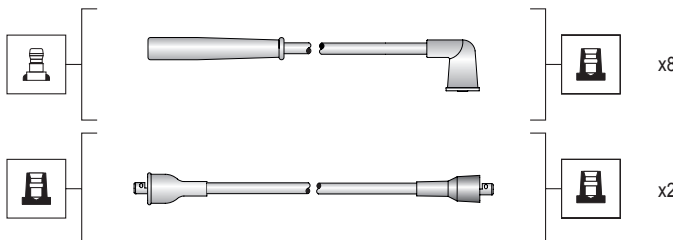

Silicone carbon core - 7 mm

MSK1360**MSQ0155****941318111360****Nissan**

Terrano I 2.4 i L (Mot Z24I) 87->93

Silicone carbon core - 7 mm

MSK1361

MSQ0156

941318111361

Silicone carbon core - 7 mm