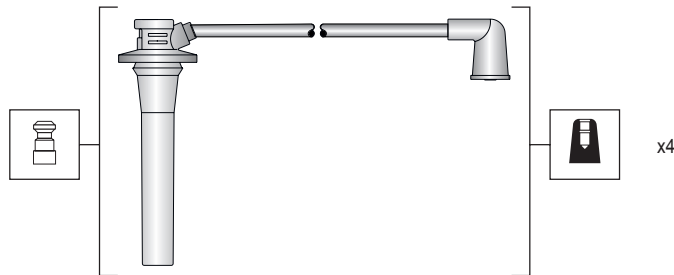

Mazda

- 323 VI F 1.9i 98->01
- 323 VI S 1.9i 98->
- Protege 1.8i 98->

Silicone carbon core - 7 mm

MSK1303

941318111303