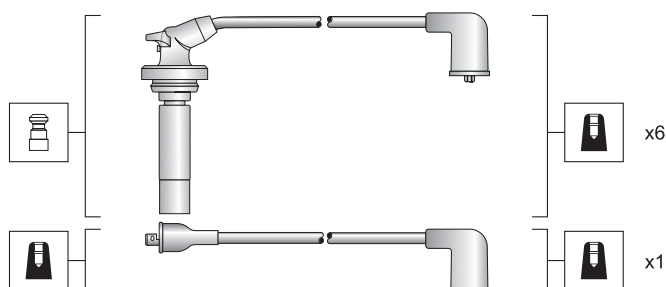

Honda

Legend 2.5 86->88

Legend 2.7i 88->90

Rover

Rover 825 i 2.5 86->91

Rover 827 i 2.7 88->91

Rover 827 i 2.7 92->99

Silicone carbon core - 7 mm

MSK1103

941318111103