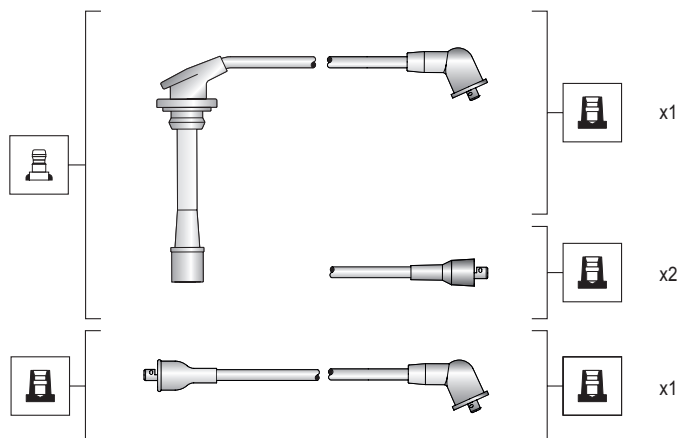

Mitsubishi

Montero 3.0 (Mot 6G72) 94->97

Pajero II 3.0 (Mot 6G72) 94->

Pajero II 3.0 (Mot 6G72) 94->97

Silicone carbon core - 7 mm

MSK1381

MSQ0168

941318111381