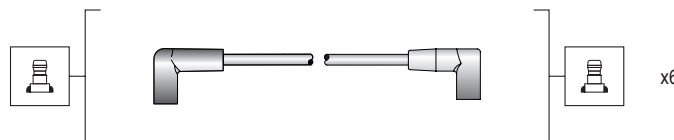

Silicone carbon core - 7 mm

Chevrolet

- Camaro 3.8 L V6 95->97
- Camaro 4.3 L V6 ->93

Pontiac

- Firebird 3.8 L V6 94->

MSK1364

941318111364