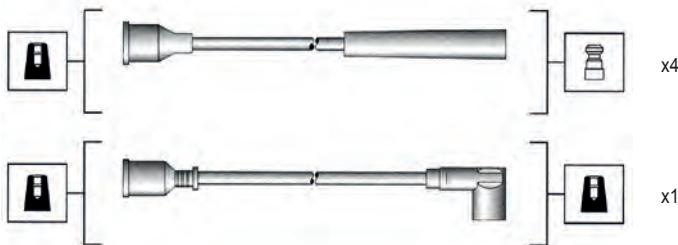

Ford

Escort 1.3 ->86
 Escort 1.4 ->86
 Escort 1.6 ->86

Silicone carbon core - 7 mm

MSK766

MSQ0109

941185050766

Ford

Scorpio 1.8 86->94
 Scorpio 2.0 86->94
 Sierra 1.3 82->86
 Sierra 1.6i 82->90
 Sierra 1.8 86->89
 Sierra 2.0 86->89