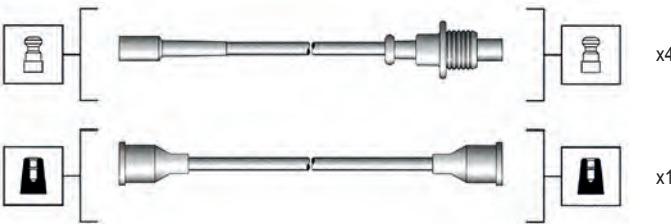

Peugeot

- 309 1.9 GTi ->92

Silicone carbon core - 7 mm

MSK707

MSQ0034

941135200707

Citroën

- Ax 1.0i 93->97
- Ax 1.1i 93->97
- Ax 1.4i 93->97
- Berlingo Multispace 1.1i 96->
- Berlingo 1.4i 96->
- Saxo 1.0i 96->97
- Saxo 1.1i 96->