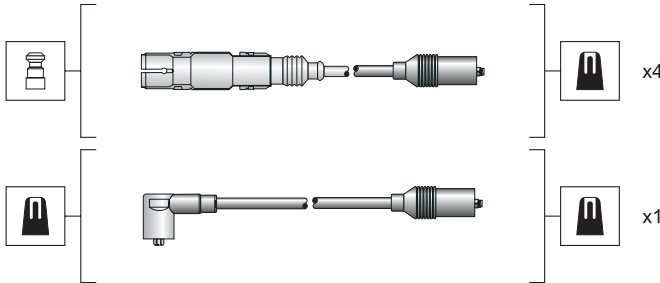

Audi
A4 1.6 95->00
Volkswagen
Passat 1.6 96->00

Silicone carbon core - 7 mm

MSK1271

94131811271