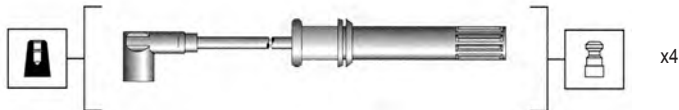

Silicone spiral core - 7 mm

LPG

MSK642

941105180642

Fiat

Croma 2.0i 16V 92->96

Lancia

Kappa 2.0i 16V Z Coupé 97->

Kappa 2.0i 16V Turbo 95->

Thema 2.0i 16V Turbo 92->94