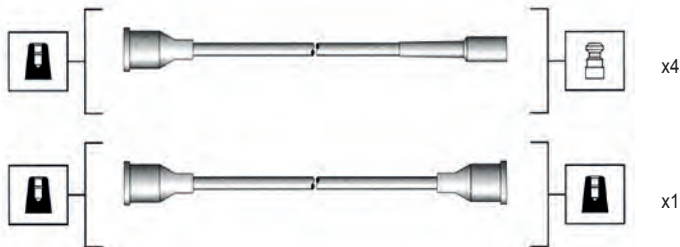

Opel
Corса 1.0 83->

Silicone carbon core - 7 mm

MSK664

941125070664