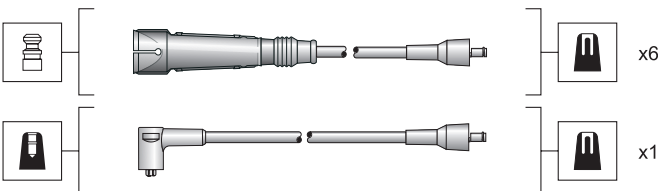

Mercedes

- 280 2.8 72->81

Silicone carbon core - 7 mm