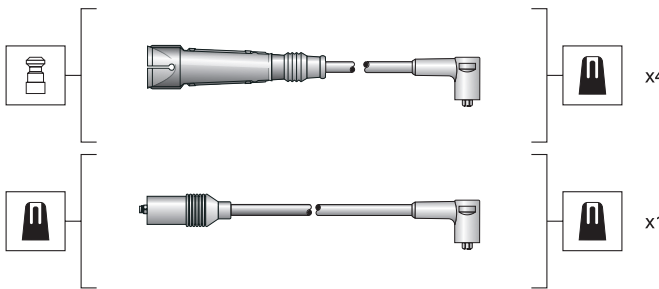

941318111157

Silicone carbon core - 7 mm

Seat

- Cordoba 1.4i 93->
- Ibiza 1.4i 93->

Volkswagen

- Bus 1.9 84->92
- Caravelle 1.9 84->92
- Multivan 1.9 84->85
- Transporter 1.9 84->85
- Transporter 1.9 84->92