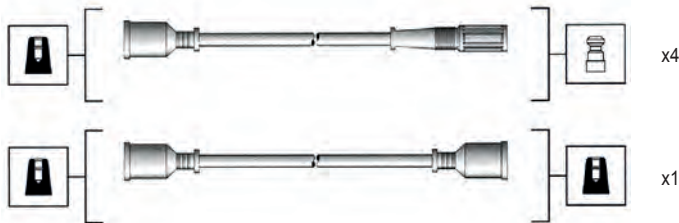

Fiat

Croma 2.0i S 85->
Croma 2.0 CHT 85->92
Croma 2.0i Turbo 85->89

Silicone spiral core - 7 mm

LPG

MSK596

941095560596

Fiat

Duna 1.1 86->90
Duna 1.3 86->90
Fiorino 1.05 88->93
Fiorino 1.1 88->93
Fiorino 1.3 88->93
Uno 1.1 60 cv CS 88->93
Uno 1.1 Van 89->94