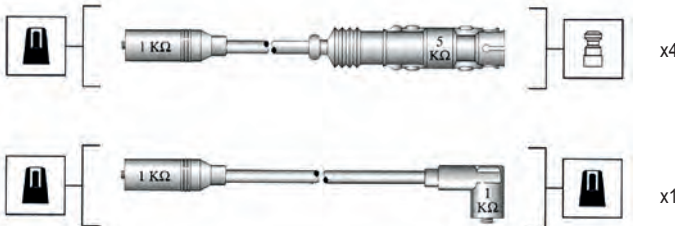

Audi

A4 1.6i 95->
A4 1.8i 95->

Silicone copper core - 7 mm

MSK531

MSQ0011

941055060531