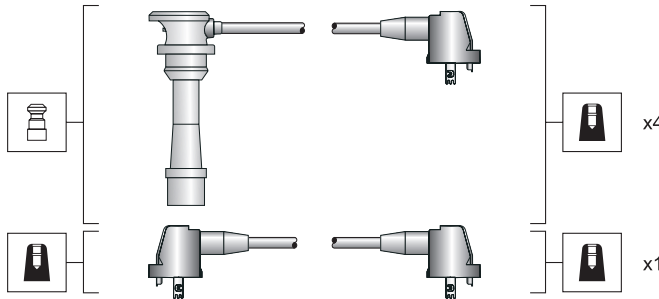

Corolla 1.3 92->97

Corolla 1.4 92->97

Silicone carbon core - 7 mm

MSK1189

941318111189

Toyota

Previa 2.4 90->00

Silicone carbon core - 7 mm