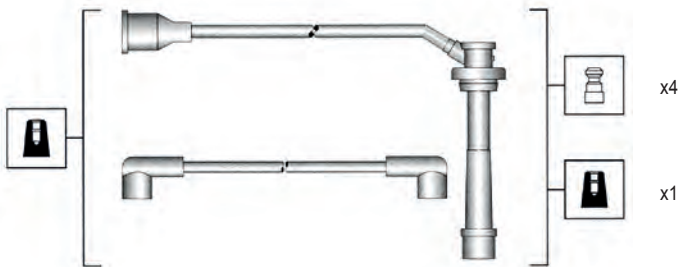

Silicone carbon core - 7 mm

MSK846

941285100846

Suzuki
Vitara 1.6 16V 92->