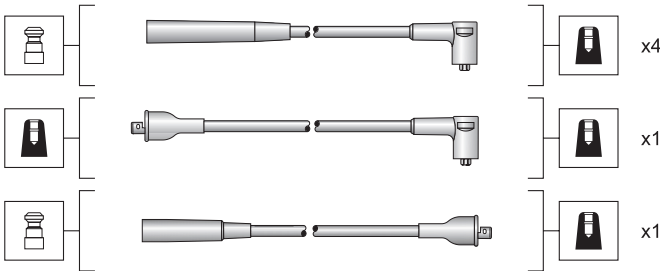

1. **Suzuki**
   Samourai 1.0 88->
   Samourai 1.3 88->92

Silicone carbon core - 7 mm

MSK1038

941318111038