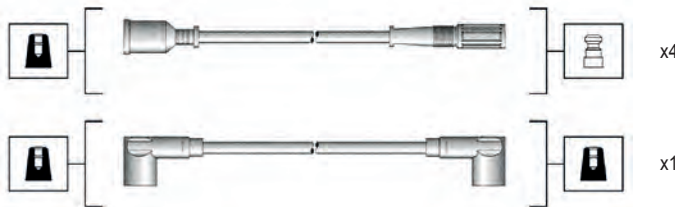

MSK542

941065060542

Lancia

Y10 1.1i 93->