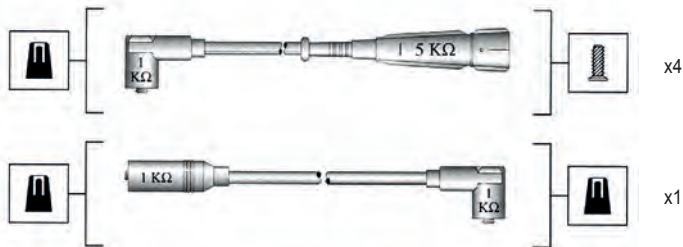

Favorit 1.1 93->95

Favorit 1.3 93->95

Silicone carbon core - 7 mm

MSK839

MSQ0003

941275030839

Skoda
Octavia 1.6i LX 97->

Silicone carbon core - 7 mm