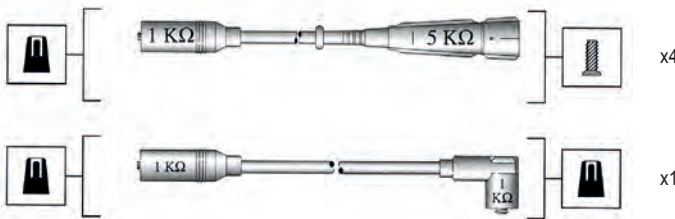

Silicone copper core - 7 mm

MSK530**941055050530****Audi**

A4 1.6i 95->
 A4 1.8i 95->

Silicone copper core - 7 mm

MSK531**MSQ0011****941055060531****Audi**

90 1.8 90->
 90 2.0 90->
 100 2.0 E 91->
 A4 1.6i 94->
 A4 1.8i 94->
 A6 2.0 94->96
 Quattro 2.0 90->94