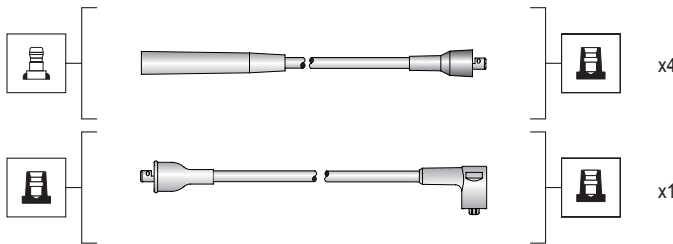

Lancia

Gamma 2.0 L 78->84

Silicone carbon core - 7 mm

MSK1359

MSQ0154

941318111359

Audi

A3 8 (I 1996-2003) 1.8 (Mot AGN ->nr 8L-V-140 000) 96->

Seat

Leon (1M1) 1.8 20V (Mot AGN/ APG) 99->

Skoda

Octavia I 1.8 L (Mot AGN Ch.1U-V-026000) 96->

Octavia I 1.8 L (Mot AGN Ch.1U-V-026000) 96->