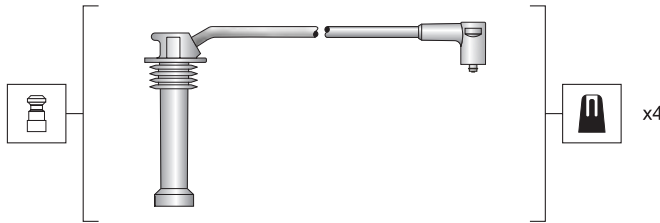

Ford

- Fusion 1.2i 16V 02->
- Fusion 1.4i 16V 02->
- Fusion 1.6i 16V 02->
- Fiesta 1.2i 16V 02->
- Fiesta 1.4i 16V 02->
- Focus 1.4i 16V 00->
- Focus 1.6i 16V 00->
- Puma 1.4i 16V 00->
- Puma 1.7i 16V 00->

Mazda

- 2 1.2i 16V 03->

Silicone carbon core - 7 mm

MSK1143

941318111143