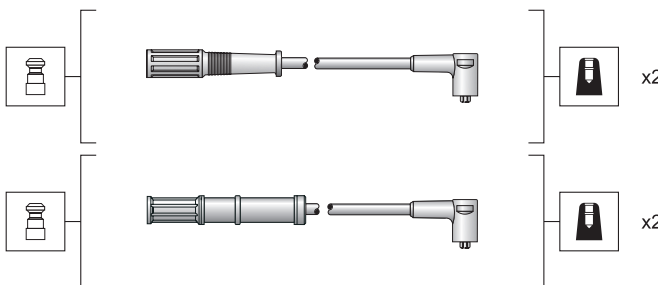

Corsa B 1.4i 94->
 Vectra A 1.6i 93->95
 Vectra B 1.6i 96->
 Vectra B Caravan 1.6i 97->

MSK1160**941318111160****Silicone carbon core - 7 mm**

Opel
 Frontera Sport 2.0i 96->

MSK1161 MSQ0068**941318111161****Silicone carbon core - 7 mm**