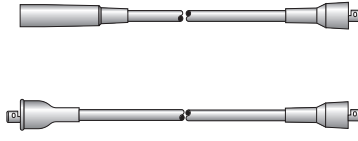

MSK1239

941318111239

Uaz

Silicone carbon core - 7 mm

MSK1240

94131811240

Volga
GAZ 2410 2,4 85->

Silicone carbon core - 7 mm