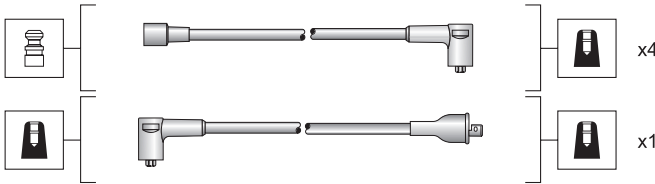

Renault

- Alpine 1.3
- Alpine 1.6
- Fuego 1.4 77->83
- Fuego 1.6 81->86
- R5 1.4 81->85
- R15 68->80
- R16 68->80
- R17 68->72
- R18 1.6 85->87
- R20 1.6 77->83

Silicone carbon core - 7 mm

MSK1022

941318111022