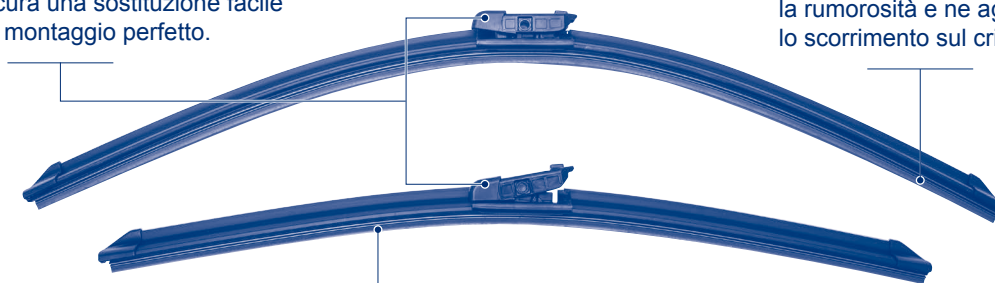

Twin Flat

- 57 kit dedicati, studiati e dimensionati per applicazioni specifiche, con connettori premontati e istruzioni incluse.
- Semplicità d'installazione e montaggio grazie al pratico sistema di fissaggio costituito da adattatori polifunzionali, perfettamente compatibili con i bracci tergicristallo di un gran numero di vetture.
- Assicurano un campo visivo perfetto al guidatore in tutte le condizioni atmosferiche, eliminando polvere, polline, acqua o neve che si deposita sul parabrezza.
- Identificabili tramite il codice short "WKF".

Tergicristallo "Twin Flat" a spazzola piatta per autovetture (Kit)

Sistema di connessione

Il sistema di connessione assicura una sostituzione facile e un montaggio perfetto.

Gomma trattata

La gomma è trattata con grafite che riduce gli attriti e quindi anche la rumorosità e ne agevola lo scorrimento sul cristallo.

Processo di bromatura

L'elemento tergente è sottoposto a numerosi trattamenti tra cui quello di bromatura, il che ne esalta le caratteristiche di resistenza e durata.

Standard

Tergicristalli "Standard" con archetto metallico per autovetture (Singole)

- Gamma ottimizzata di soli 17 articoli per le spazzole tradizionali con braccio a gancio.
- Elemento tergicristallo di qualità OE per una prolungata vita utile, una maggiore resistenza all'abrasione e una minore rumorosità.
- Facili da montare, robuste e resistenti.
- Identificabili tramite il codice short "M".

Connettore pre-montato multifunzione

Con sistema anti-rotatorio per evitare che la spazzola si capovolga durante la pulizia del vetro.