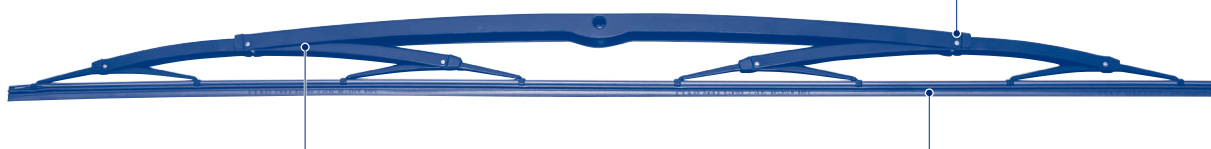

### Spazzola Piatta

Struttura a spazzola piatta per una distribuzione uniforme della pressione.

### Profili tergenti in gomma (Refill)

La sostituzione del solo gommino è spesso prassi comune per moltissime applicazioni.

## Tergicristalli per veicoli commerciali

- Una gamma compatta di spazzole dedicata ai mezzi pesanti che assicura ai veicoli commerciali, bus o camion la migliore tecnologia di tergiture e prestazioni ottimali.
- 15 lunghezze fino a 100 cm con tutti gli adattatori necessari per la copertura di un'ampia gamma di veicoli.
- Performance di qualità in ambienti critici e difficoltosi.
- Identificabili tramite il codice short "MT".

### Struttura a staffe completamente in metallo

La struttura risulta essere particolarmente robusta per assicurare la massima uniformità di scorrimento.