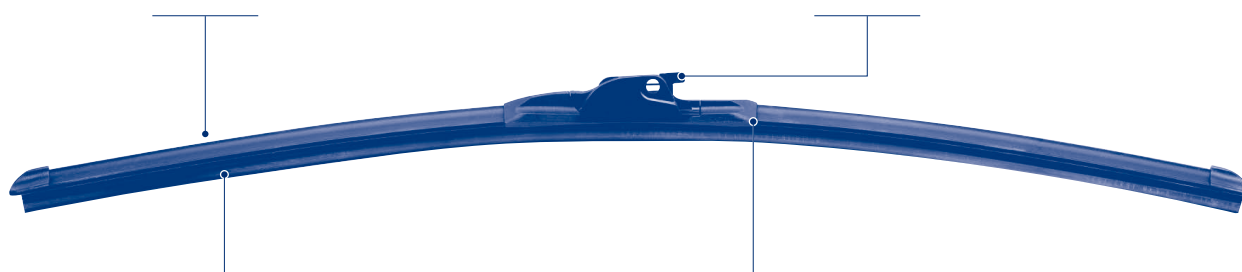

Touch Flat

*Escobillas Flat
"Touch Flat" individuales
para automóviles.*

¡NUEVA GAMA!

- Escobilla plana de diseño moderno, ofreciendo la última tecnología de limpiaparabrisas para todos los tipos de vehículo.
- La curvatura de la escobilla proporciona una presión uniforme para una limpieza clara.
- Solo con 16 códigos, se proporciona una cobertura del 98% del parque.
- Se adapta a todas las aplicaciones OE más comunes y facilita el cambio de escobillas estándar por planas.
- Identificables con el código corto "MTF".

Alerón Simétrico

El alerón simétrico reduce la resistencia del viento y permite el montaje tanto en los sistemas de limpiaparabrisas derechos como izquierdos.

Sistema de Conexión Único

Adaptable a todas las aplicaciones OE modernas y a los brazos de gancho tradicionales.

Caucho Formulado

Formulación OE única.

Acoplador Exclusivo

El diseño Twin Point ofrece una distribución de la presión uniforme.

- Hasta 5 adaptadores incluidos en la caja para adaptarse a 8 tipos diferentes de brazos:

D

9 x 4 and 9 x 3 Hook Arm (conventional blade upgrade)

B+C

22 mm Top Lock

19 mm Top Lock

Pinch Tab

Pinch Tab Button

Side Pin Short

B+C+E2

Side Pin

E1

9 mm Bayonet