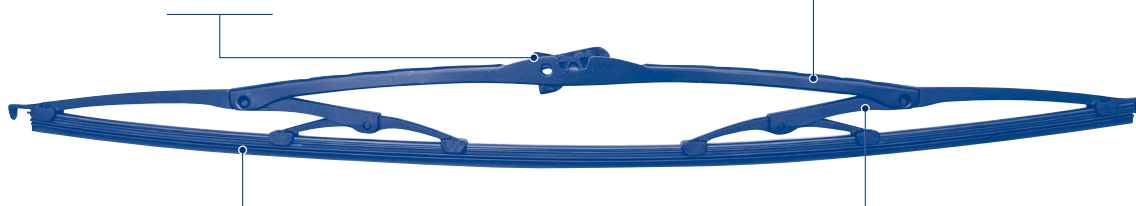

Aerodynamisches Design

luftdurchlässige Struktur reduziert Windhub bei erhöhter Geschwindigkeit.

Speziell entwickelter Gummi

mit Graphit überzogener Gummi für gleichmäßiges Wischen und eine längere Lebensdauer.

Konstruktion aus Metall

Galvanisierte Stahlstruktur für optimale Widerstandsfähigkeit und Leistung.