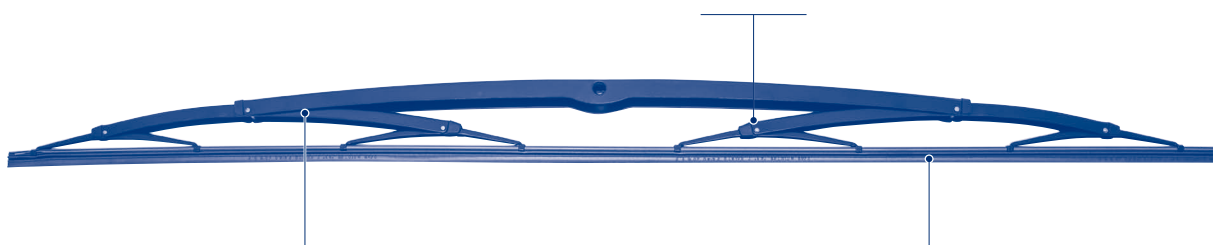

Conexiones y uniones remachadas

Gracias a esta prestación, la escobilla es más resistente.

Estructura totalmente metálica

La estructura es particularmente fuerte para garantizar la máxima uniformidad en el desliz.

Escobilla fabricada con caucho cubierto de grafito

Capaz de garantizar una perfecta limpieza sin anillos o estrías.