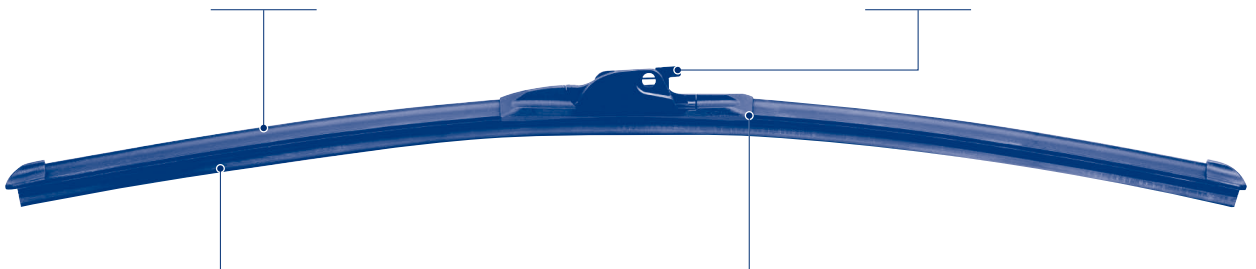

Touch Flat

Flachwischerblätter
"Touch Flat" für PKW
(einzeln)

NEUES PROGRAMM!!!!

- Das moderne Design der Flachwischer nutzt die neueste Technologie für alle Fahrzeugtypen
- Der gekrümmte Bogen sorgt für gleichmäßigen Druck auf der Scheibe und somit für eine klare Sicht
- Eine europäische Fuhrparkabdeckung von 98% wird mit nur 16 Referenzen erzielt
- Passend für alle bekannten OE Wischerarme und auch für die Umstellung von traditionellen Bügelwischern auf Flachwischer
- Einfache Identifizierung mit Hilfe der Kurz-Nr.: "MTF"

Symmetrischer Spoiler

Reduziert den Sog des Windes und ermöglicht den Einbau in Rechts- UND Linkslenker Systeme.

Einzigartiges Verbindungssystem

Passt für alle bekannten, modernen OE Wischerarme sowie auch für traditionelle Bügelwischer.

Speziell entwickelter Gummi

Bestehend aus speziellem Gemisch entsprechend OE.

Exklusives Verbindungsstück

Das Doppelpunkt-Design ermöglicht eine gleichmäßige Verteilung des Druckes.

- Bis zu 5 adapters im Paket enthalten, für 8 verschiedene Wischerarm-Typen:

D

9 x 4 and 9 x 3 Hook Arm (conventional blade upgrade)

B+C

22 mm Top Lock

19 mm Top Lock

Pinch Tab

Pinch Tab Button

Side Pin Short

B+C+E2

Side Pin

E1

9 mm Bayonet