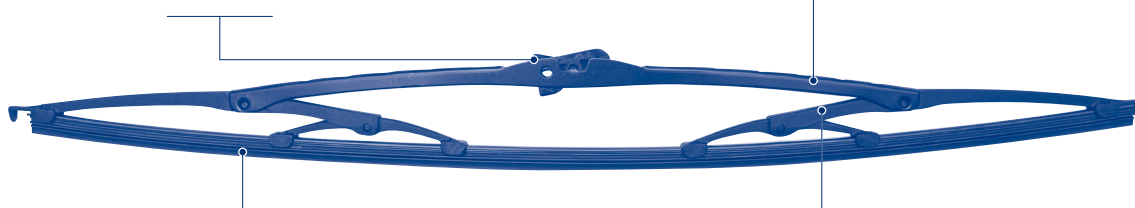

Design aerodinamico

La struttura ventilata riduce il carico del vento a velocità elevate.

Gomma dalla formulazione esclusiva

Gomma rivestita di grafite per una pulizia più fluida e una durata più elevata.

Struttura in metallo

Struttura interamente in acciaio per una durata e prestazioni ottimali.