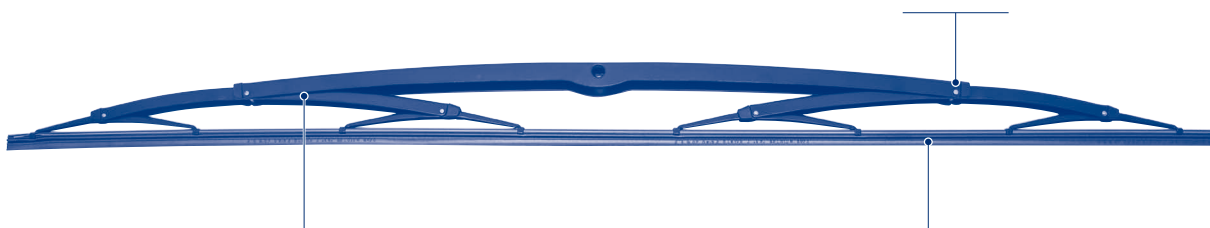

Vernietete Verbindungen

Dank dieser Eigenschaft ist das Wischerblatt noch stabiler.

Bügelwischer

Die Struktur ist verstärkt um eine maximal gleichmäßige Gleitfähigkeit zu gewährleisten.

Wischerblatt mit Graphit überzogenem Gummi

Für eine optimale Wischleistung ohne Schlieren und Streifen.