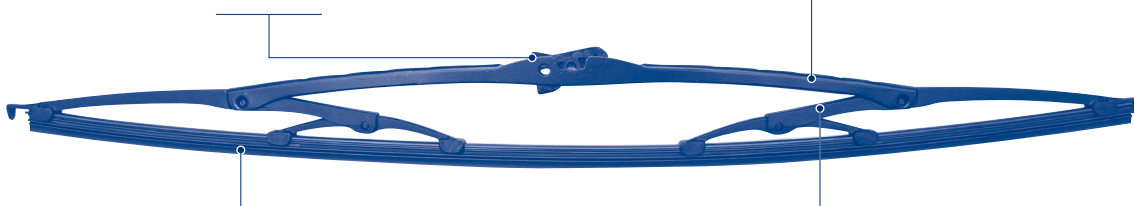

Diseño Aerodinámico

La estructura ventilada reduce la resistencia del viento a altas velocidades.

Exclusivo Caucho Formulado

Caucho recubierto de grafito para una limpieza más suave y una mayor vida útil.

Pieza completamente metálica

Estructura de acero galvanizado para una durabilidad y rendimiento óptimos.