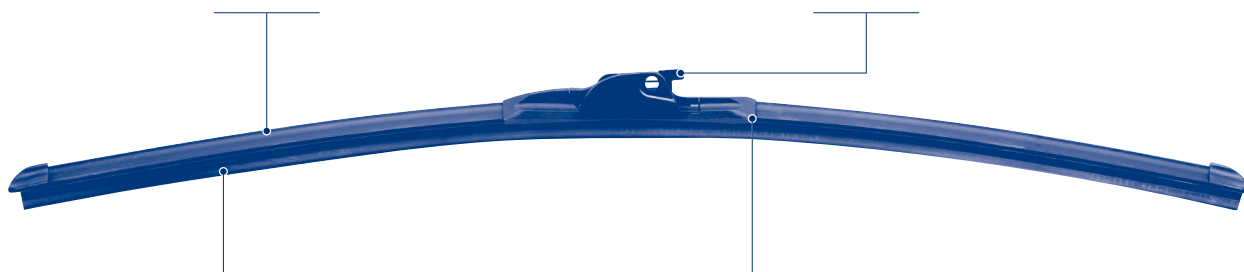

Touch Flat

*Tergicristallo "Touch Flat"
a spazzola piatta per
autovetture (Singole)*

NUOVA GAMMA!!!!

- Spazzole dal design moderno dotate della tecnologia più recente, adatta ad ogni tipo di veicolo.
- La spazzola garantisce una pressione uniforme e quindi un funzionamento pulito ed efficace.
- Sono necessari solo 16 articoli a magazzino per coprire il 98% del parco veicoli.
- Adatta a tutti i tipi di bracci dei tergicristalli a spazzola piatta OE più diffusi e per l'aggiornamento dei tradizionali bracci ad archetto alla tecnologia a spazzole piatte.
- Identificabili tramite il codice short "MTF".

Spoiler simmetrico

Lo spoiler simmetrico riduce il carico del vento e può essere montato nei sistemi di tergicristalli sia per guida a destra che per guida a sinistra.

Sistema di raccordo unico

Adatto a tutti i bracci tergicristalli specifici OE, oltre che ai bracci tradizionali a gancio.

Gomma dalla formulazione unica

Formulazione OE esclusiva in materiale doppio.

Attacco esclusivo

Il design a due punti offre una distribuzione uniforme della pressione.

- Fino a 5 connettori inclusi nella singola confezione per coprire 8 differenti tipi di bracci:

D

9 x 4 and 9 x 3 Hook Arm (conventional blade upgrade)

B+C

22 mm Top Lock

19 mm Top Lock

Pinch Tab

Pinch Tab Button

Side Pin Short

B+C+E2

Side Pin

E1

9 mm Bayonet