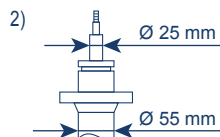

POLO RUS. Spec.

ALL INCL. H.D.,	(6R)	05/10 →		4324G				1448G		
---------------------	------	---------	--	-------	--	--	--	-------	--	--

SCIROCCO

ALL EXCL. GTi, GLI, GTX		74 → 92					1414H	7267G		
GTi, GLI, GTX EXCL. 16V		74 → 92						7267G		
1.4 TSi, 2.0 TSi, 2.0 TDi EXCL.	(137)	05/08 →		4319G ¹⁾				4320G		