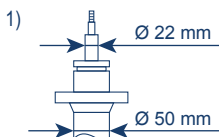

POLO RUS. Spec.

ALL INCL. H.D.,	(6R)	05/10 →		4324G				1448G		
---------------------	------	---------	--	-------	--	--	--	-------	--	--

SCIROCCO

ALL EXCL. GTi, GLI, GTX		74 → 92					1414H	7267G		
GTi, GLI, GTX EXCL. 16V		74 → 92						7267G		
1.4 TSi, 2.0 TSi, 2.0 TDi EXCL.	(137)	05/08 →		4319G ¹⁾				4320G		