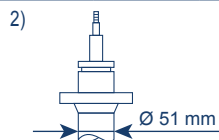

KANGOO II EXPRESS, KANGOO II EXPRESS COMPACT, KANGOO II EXPRESS MAXI

Kangoo II Express (FW0/1_) 02/08 → 07/12 1.6, 1.5 dCi 75, 1.5 dCi 90, 1.5 dCi 110 (80 kW) (+) 14" tyre EXCL. H.D.			7457G¹⁾			7343G		
Kangoo II Express (FW0/1_) 02/08 → 1.6 16V, 1.6 CNG, 1.6 Hi-Flex, 1.6 LPG, 1.5 dCi, 1.5 dCi 85 (+) 14" tyre EXCL. H.D.			7457G¹⁾			7343G		
Kangoo II Express (FW0/1_) 02/08 → 09/12 1.6, 1.5 dCi 75, 1.5 dCi 90, 1.5 dCi 110 (80 kW) (+) 15", 16" tyre EXCL. H.D.			7253G²⁾			7343G		
Kangoo II Express (FW0/1_) 02/08 → 1.6 16V, 1.6 CNG, 1.6 Hi-Flex, 1.6 LPG, 1.5 dCi, 1.5 dCi 85 (+) 15", 16" tyre EXCL. H.D.			7253G²⁾			7343G		
Kangoo II Express (FW0/1_) 02/08 → 1.6, 1.5 dCi 75, 1.5 dCi 90, 1.5 dCi 110 (80 kW) (+) 14" tyre (+) H.D.			7253G²⁾			7343G