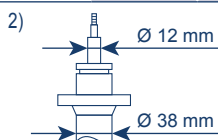

GOLF VII

1.0 TSi, 1.2 TSi, 1.2 TSi BlueMotion, 1.4 TGi CNG, 1.4 TSi Multifuel, 1.6, 1.6 TDi, 2.0 TDi (81 kW) INCL. EXCL.	(5G1, BE1)	08/12 →		7521G¹⁾				7465G²⁾