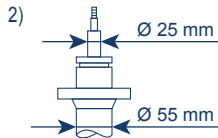

VOLKSWAGEN

GOLF VI

2WD 4WD ALL EXCL. ECO serie, GTI, 2.0 R	(5K1)	10/08 →		4318G¹⁾ 4319G²⁾				4320G		
2WD 4WD ALL (+) ECO serie, GTI, 2.0 R	(5K1)	10/08 → 12/11						7073G³⁾		
2WD 4WD ALL (+) ECO Serie INCL. GTI, 2.0 R EXCL. GTI, 2.0 R	(5K1)	10/08 → 12/11		4318G¹⁾				7073G³⁾