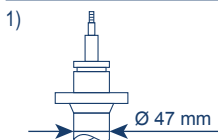

KANGOO II EXPRESS, KANGOO II EXPRESS COMPACT, KANGOO II EXPRESS MAXI

Kangoo II Express (FW0/1_) 02/08 → 07/12 1.6, 1.5 dCi 75, 1.5 dCi 90, 1.5 dCi 110 (80 kW) (+) 14" tyre EXCL. H.D.			7457G¹⁾			7343G		
Kangoo II Express (FW0/1_) 02/08 → 1.6 16V, 1.6 CNG, 1.6 Hi-Flex, 1.6 LPG, 1.5 dCi, 1.5 dCi 85 (+) 14" tyre EXCL. H.D.			7457G¹⁾			7343G		
Kangoo II Express (FW0/1_) 02/08 → 09/12 1.6, 1.5 dCi 75, 1.5 dCi 90, 1.5 dCi 110 (80 kW) (+) 15", 16" tyre EXCL. H.D.			7253G²⁾			7343G		
Kangoo II Express (FW0/1_) 02/08 → 1.6 16V, 1.6 CNG, 1.6 Hi-Flex, 1.6 LPG, 1.5 dCi, 1.5 dCi 85 (+) 15", 16" tyre EXCL. H.D.			7253G²⁾			7343G		
Kangoo II Express (FW0/1_) 02/08 → 1.6, 1.5 dCi 75, 1.5 dCi 90, 1.5 dCi 110 (80 kW) (+) 14" tyre (+) H.D.			7253G²⁾			7343G