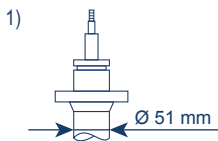

RENAULT COMMERCIAL

KANGOO II, GRAND KANGOO II, KANGOO II BE BOP

Grand Kangoo II (KW0/1_) 02/08 → 1.6 (64 kW), 1.6 16V, 1.6 16V Hi-Flex, 1.5 dCi, 1.5 dCi 110 (80 kW) INCL.			7253G²⁾			7343G³⁾		
Kangoo II, Grand Kangoo II (KW0/1_) 02/08 → 1.6 (64 kW), 1.6 16V, 1.6 16V Hi-Flex, 1.5 dCi, 1.5 dCi 110 (80 kW)			7457G⁴⁾					
Kangoo II, Grand Kangoo II (KW0/1_) 02/08 → 1.6 (74 kW), 1.6 CNG, 1.6 LPG INCL. H.D.			7253G¹⁾			7343G		
Kangoo II Be Bop (KW0/1_) 02/09 → 			7460G¹⁾			7343G