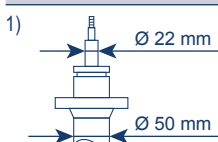

CRAFTER

30, 35, 50 2.0 TDI	(2E_) 06/06 →		2745G ¹⁾						
30 2.5 TDI (kW: 65, 80, 100, 120) EXCL. H.D.	(2E_) 04/06 →		2744G ²⁾ 2745G ¹⁾				7323G		
30 2.5 TDI (kW: 65, 80, 100, 120) (+) H.D.	(2E_) 04/06 →		7148G 2745G ¹⁾				2747G		
35 2.5 TDI (kW: 65, 80, 100, 120) EXCL. H.D. 	(2E_) 04/06 →		2744G ²⁾ 2745G ¹⁾				7323G		
35 2.5TDI (kW: 65, 80, 100, 120) (+) H.D. EXCL. 	(2E_) 04/06 →		2744G ²⁾ 2745G ¹⁾				2747G		
35 2.5TDI (kW: 65, 80, 100, 120) (+) H.D.	(2E_) 04/06 →		2744G ²⁾ 2745G ¹⁾				7361G		
50 2.5TDI (kW: 65, 80, 100, 120) EXCL. 	(2E_) 04/06 →		7148G 2745G ¹⁾				2746G		
50 2.5TDI (kW: 80, 100, 120) (+) 	(2E_) 04/06 →		7148G 2745G ¹⁾				7362G		