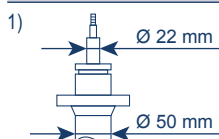

TWIN-TUBE OIL	TWIN-TUBE GAS	MONO-TUBE GAS		TWIN-TUBE OIL	TWIN-TUBE GAS	MONO-TUBE GAS	

VOLKSWAGEN

BEETLE

ALL EXCL. ECO Serie,	(5C1, 5C7)	04/11 →		4318G¹⁾ 4319G²⁾				7473G⁴⁾		
ALL (+) EXCL. ECO Serie,	(5C1, 5C7)	04/11 →		4319G²⁾				7473G⁴⁾		
ALL (+) EXCL. ECO Serie,	(5C1, 5C7)	04/11 →		4319G²⁾				7473G⁴⁾		
ALL (+) ECO Serie EXCL.	(5C1, 5C7)	04/11 →		4318G¹⁾³⁾				7073G⁵⁾		

3) EXCL. OE = JZW413031A

4) (+) Multilink sus.

5) → 12/11 EXCL. OE = JZW513025E

BORA , JETTA IV

2WD 1.4, 1.6 EXCL.	(1J2)	09/97 → 05/05	4024H	4305G				4037G		
2WD 1.8, 1.8 Turbo, 2.0, 2.3, 1.9 SDI, 1.9 TDI EXCL.	(1J2)	09/97 → 05/05	7450H	4303G				4037G		
2WD ALL (+) EXCL. 2.8 V6	(1J2)	09/97 → 05/05		4303G						
2WD ALL (+) EXCL. 2.8 V6	(1J2)	09/97 → 05/05	7450H	4303G						
4WD 1.8, 2.3, 1.9 TDI EXCL. 2.8 V6	(1J2)	09/97 → 05/99	7450H	4303G						
4WD ALL (+) EXCL. 2.8 V6	(1J2)	09/97 → 05/99		4303G						
4WD ALL (+) EXCL. 2.8 V6	(1J2)	09/97 → 05/99	7450H	4303G