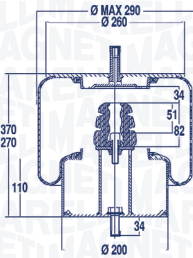

207029CFG – 030607020289

	OE/OES	Type	IAM
IVECO	5006306035	EURORIDER NEW DOMINIO	OE/OES Reference