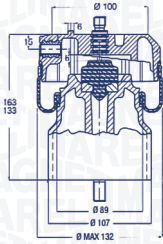

206789CFG – 030607020282

	OE/OES	Type	IAM
IVECO	41019150	EUROSTAR EUROTECH EUROTRAK	OE/OES Reference