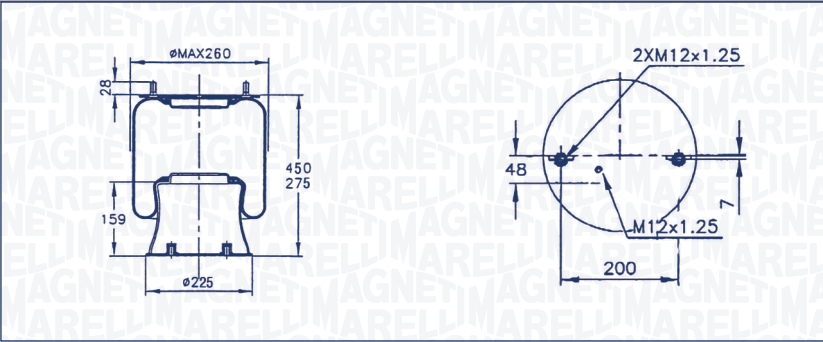

**96825CFG – 030607020115**

	OE/OES	Type
IVECO	93195986	BUS EUROCLASS 35 - 29

IAM	
OE/OES Reference	

**96864CFG – 030607020116**

	OE/OES	Type
ASSALI STEFEN	M04010655	RIMORCHI/TRAILER
VIBERTI	128147109	RIMORCHI/TRAILER
ZORZI	1006559	RIMORCHI/TRAILER