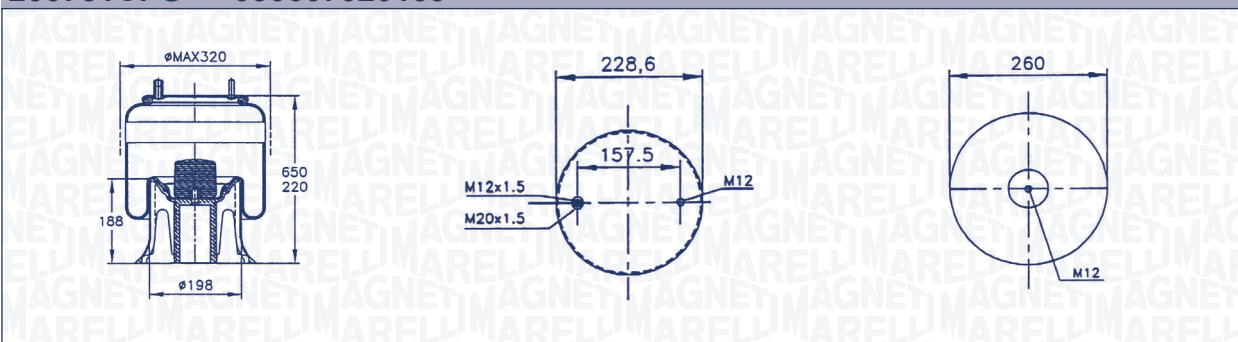

**96898CFG – 030607020121**

	OE/OES	Type	IAM	
IVECO	93195789	BUS EUROCLASS		OE/OES Reference

**200436CFG – 030607020151**

	OE/OES	Type	IAM
IVECO	98488605	BUS EURORIDER 43 MY WAY	OE/OES Reference

**200751CFG – 030607020153**