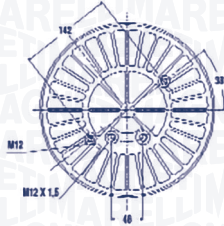

	OE/OES	Type	IAM	
VIBERTI	128147128	RIMORCHI/TRAILER	OE/OES Reference	

**206660CFG – 030607020268**

	OE/OES	Type	IAM	
IVECO	5006223351	BUS CITYCLASS-491.27	GART	D 290/B 290.2.390
			PIRELLI	1 S 270-23 V 206660