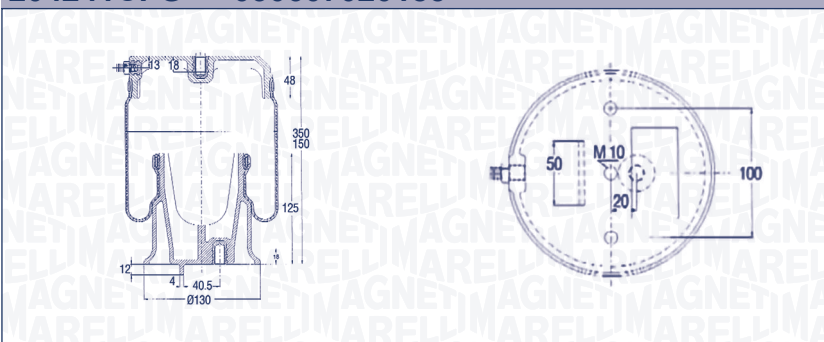

**204151CFG – 030607020176**

	OE/OES	Type	IAM
IVECO	41026260	STRALIS EUROTECH	OE/OES Reference

**204241CFG – 030607020185**

	OE/OES	Type	IAM
IVECO	500312049	DAILY 29 33 35S 70	OE/OES Reference

IAM
OE/OES Reference