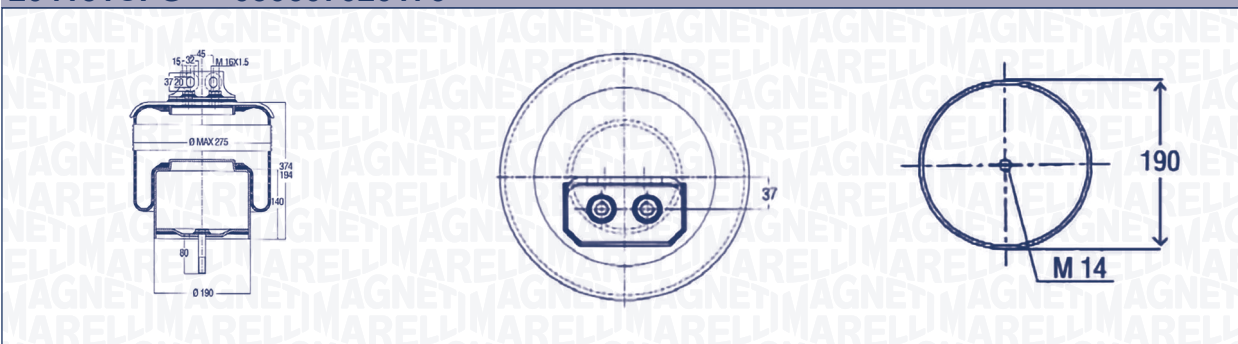

204151CFG – 030607020176

	OE/OES	Type	IAM
IVECO	41026260	STRALIS EUROTECH	OE/OES Reference