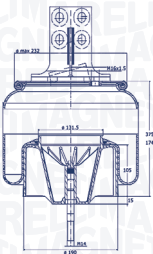

206684CFG – 030607020271

IAM	
FIRESTONE	1 T 15LNR 4.5 /W01 M58 8661
GART	D 290 BR/290.1.392
PIRELLI	1 TS 270-23 /206684

	OE/OES	Type
IVECO	41225900	STRALIS EUROTECH EUROSTAR
	41270465	STRALIS EUROTECH EUROSTAR