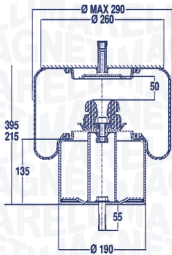

207030CFG – 030607020290

	OE/OES	Type	IAM
IVECO	5006306036	EURORIDER NEW DOMINIO	OE/OES Reference