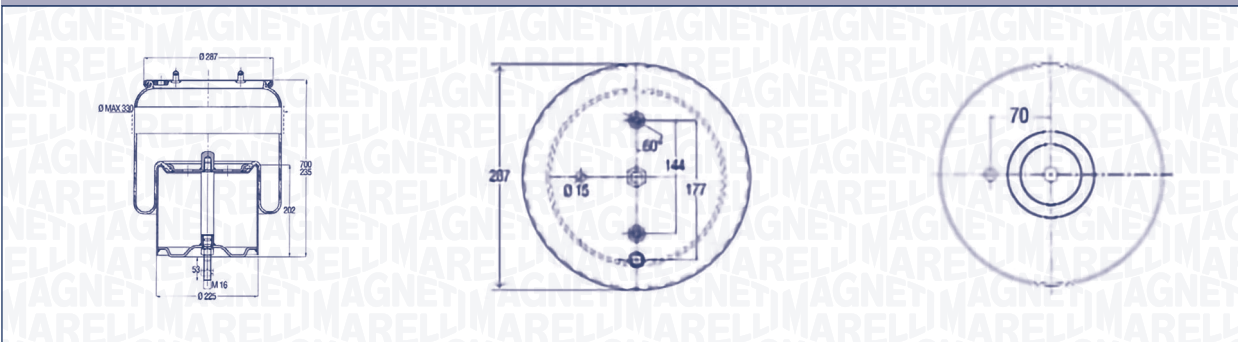

206201CFG – 030607020260

	OE/OES	Type	IAM	
SCANIA	1379392	SCANIA 4913NP02 144	AIRTECH	34913 K
	1379393	SERIES 4	CONTITECH	4913 NP 02
	1440294	SERIES 4	FIRESTONE	W01 095 0366
	1510195	SERIES 4	GART	C 282/H 282.1.600
	1543691	SERIES 4	GOODYEAR	1 R 14 -753
			PHOENIX	1 D 28H 16
			PIRELLI	1 T 19 E-93
			T. FIRESTONE	1 T 19 F 14