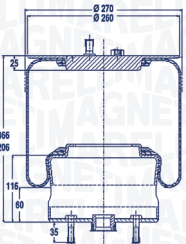

206661CFG – 030607020269

	OE/OES	Type	IAM	
IVECO	5006223352	BUS CITYCLASS-491.24 .27 .29 .31 .35	GART	D 290/B 290.2.391
			PIRELLI	1 S 270-23 V 206661