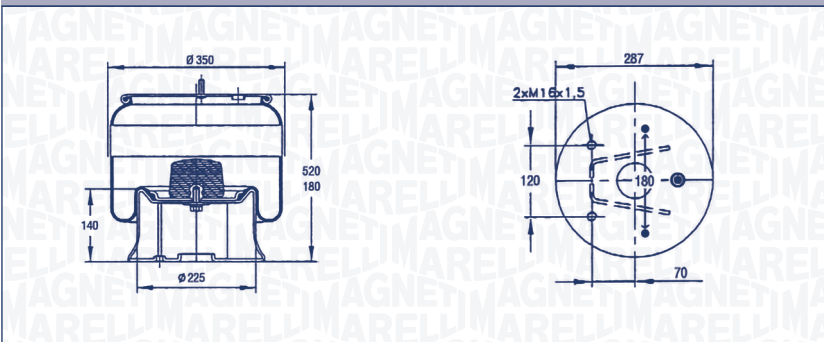

	OE/OES	Type	IAM	
VIBERTI	128147128	RIMORCHI/TRAILER	OE/OES Reference	

**206660CFG – 030607020268**

	OE/OES	Type	IAM	
IVECO	5006223351	BUS CITYCLASS-491.27	GART	D 290/B 290.2.390
			PIRELLI	1 S 270-23 V 206660