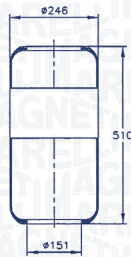

**203698CFG – 030607020044**

**IAM**

AIRTECH	327270
GART	D 290/D 290.0.480
PIRELLI	1 S 270-27

**OE/OES**

**Type**

IVECO	500319479	STRALIS EUROTECH EUROSTAR
-------	-----------	---------------------------

**203833CFG – 030607020045**