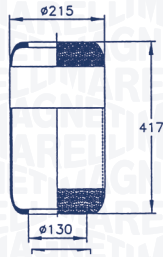

IAM	
AIRTECH	3782 / 3945
CONTITECH	782 N / 945 N
DUNLOP	PNP 301000101
FIRESTONE	W01 095 0063
GART	D 276.0.420
GOODYEAR	9013 / 9014
PHOENIX	1E21C
SPRINGRIDE	D11S02
T. FIRESTONE	1R1A 460 290

**97608CFG – 030607020028**