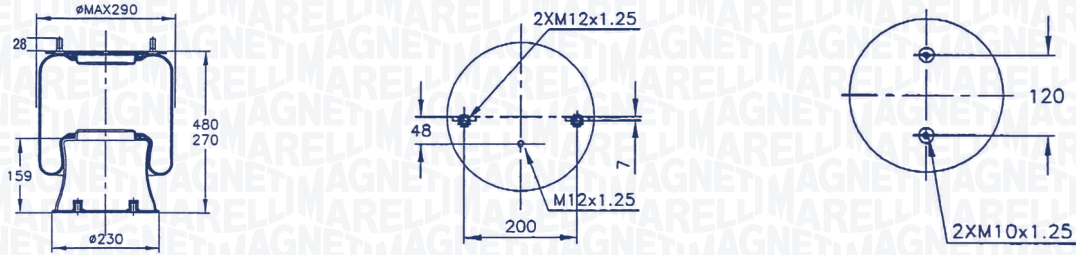

88800CFG – 030607020100

	OE/OES	Type	IAM
IVECO	4703904	BUS 370 S24	OE/OES Reference