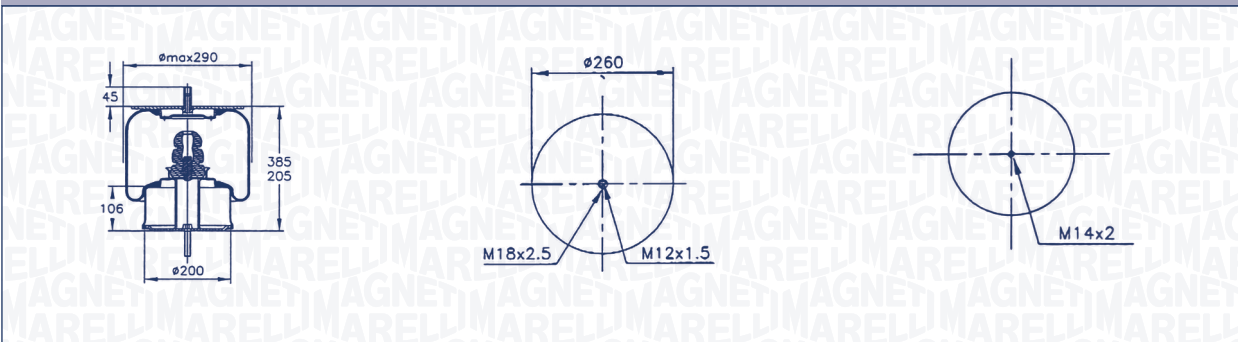

200436CFG – 030607020151

	OE/OES	Type	IAM
IVECO	98488605	BUS EURORIDER 43 MY WAY	OE/OES Reference