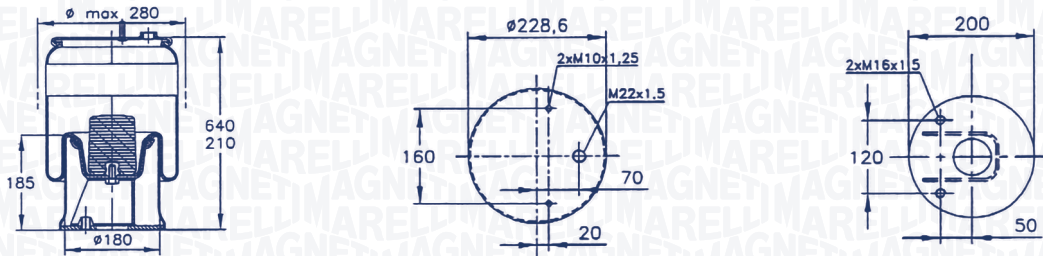

96692CFG – 030607020114

	OE/OES	Type	IAM
ACERBI	431810	RIMORCHI/TRAILER	OE/OES Reference
BERTOJA	45102006	RIMORCHI/TRAILER	
GIRELLI	2930530	RIMORCHI/TRAILER	
PEZZAIOLI	70102100	RIMORCHI/TRAILER	
ROLFO	112063	RIMORCHI/TRAILER	
VIBERTI	128147104	RIMORCHI/TRAILER	
ZORZI	1006555	RIMORCHI/TRAILER