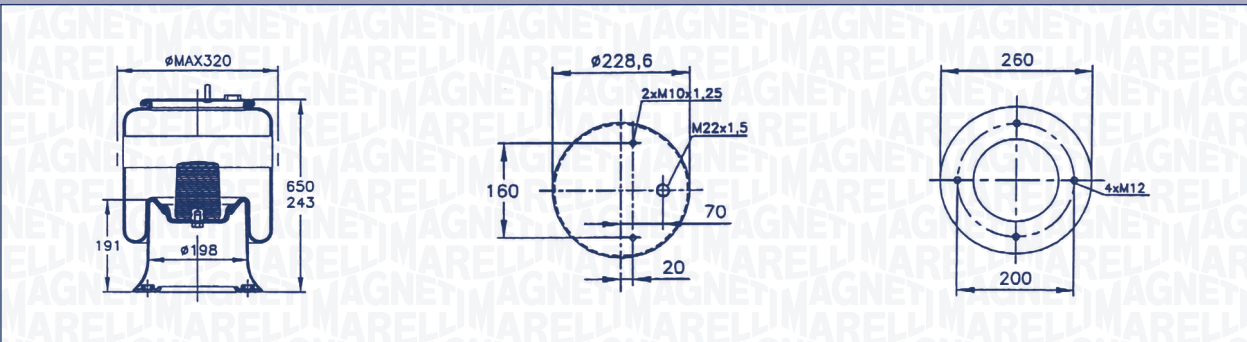

96864CFG – 030607020116

	OE/OES	Type
ASSALI STEFEN	M04010655	RIMORCHI/TRAILER
VIBERTI	128147109	RIMORCHI/TRAILER
ZORZI	1006559	RIMORCHI/TRAILER

IAM	
AIRTECH	391210 K
DUNLOP	D12 B06/10
GART	D 278/H 278.4.514
PIRELLI	1 T 323-40
SPRINGRIDE	D12B06
T. FIRESTONE	1 T 15 M 9