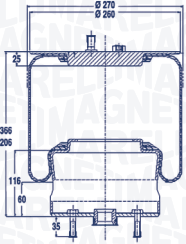

	OE/OES	Type	IAM	
VIBERTI	128147128	RIMORCHI/TRAILER	OE/OES Reference	

**206660CFG – 030607020268**

	OE/OES	Type	IAM	
IVECO	5006223351	BUS CITYCLASS-491.27	GART	D 290/B 290.2.390
			PIRELLI	1 S 270-23 V 206660