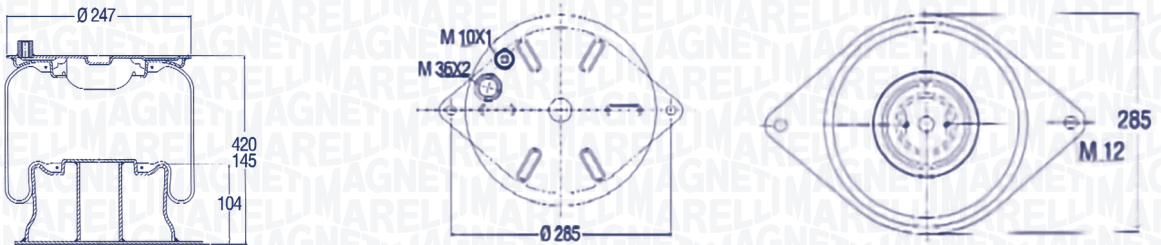

205794CFG – 030607020246

	OE/OES	Type	IAM
IVECO	97105918	BUS 490 - 590 - 5522 - 623 E2	OE/OES Reference