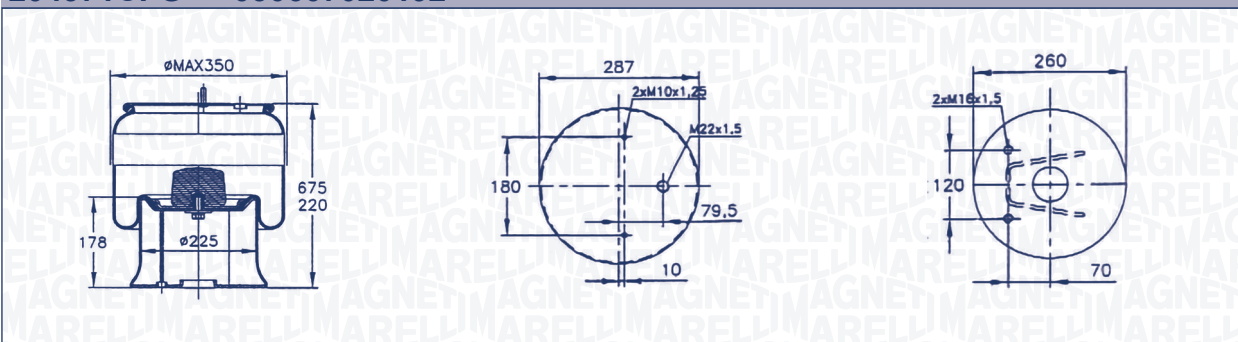

204371CFG – 030607020192

	OE/OES	Type	IAM
BARTOLETTI	91619011	RIMORCHI/TRAILER	AIRTECH 391318 K
BATTAGLINO	2211401	RIMORCHI/TRAILER	CONTITECH 811 MB
CARDI	58050700	RIMORCHI/TRAILER	DUNLOP D13 B18/12
OMAR	11804	RIMORCHI/TRAILER	FIRESTONE 1 T 19 L-11 / W01 M 58 6361
	11806	RIMORCHI/TRAILER	GART D 277/2F 277.2.500
ROLFO	112060	RIMORCHI/TRAILER	GOODYEAR 1 R 14-706
VIBERTI	128147102	RIMORCHI/TRAILER	PIRELLI 1 T 19 E-2
ZORZI	1006553	RIMORCHI/TRAILER