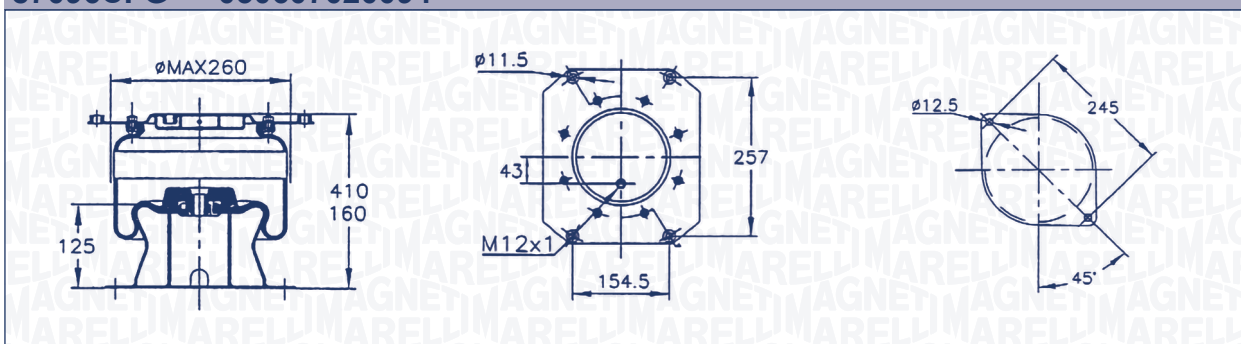

87096CFG – 030607020094

	OE/OES	Type
BREDAMENARIBUS	D060220	BUS
CARDI	58050800	RIMORCHI/TRAILER
FIAT	4650232	RIMORCHI/TRAILER
IVECO	42560108	BUS 315 -316
ZORZI	1006548	RIMORCHI/TRAILER

IAM
OE/OES Reference