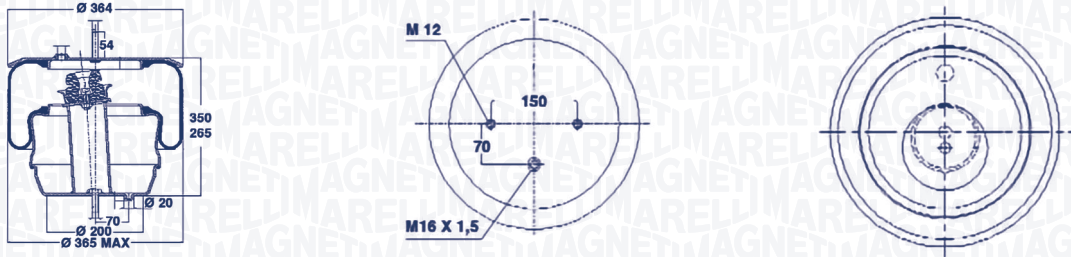

204468CFG – 030607020197

	OE/OES	Type	IAM
IVECO	500339896	BUS EURORIDER 390-35 - 38 - 43	OE/OES Reference