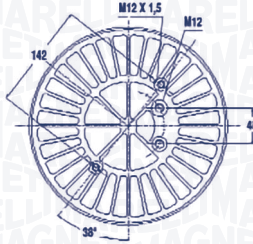

206661CFG – 030607020269

	OE/OES	Type	IAM	
IVECO	5006223352	BUS CITYCLASS-491.24 .27 .29 .31 .35	GART	D 290/B 290.2.391
			PIRELLI	1 S 270-23 V 206661