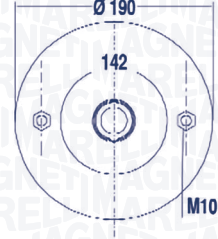

	OE/OES	Type	IAM	
VIBERTI	128147128	RIMORCHI/TRAILER	OE/OES Reference	

**206660CFG – 030607020268**

	OE/OES	Type	IAM	
IVECO	5006223351	BUS CITYCLASS-491.27	GART	D 290/B 290.2.390
			PIRELLI	1 S 270-23 V 206660