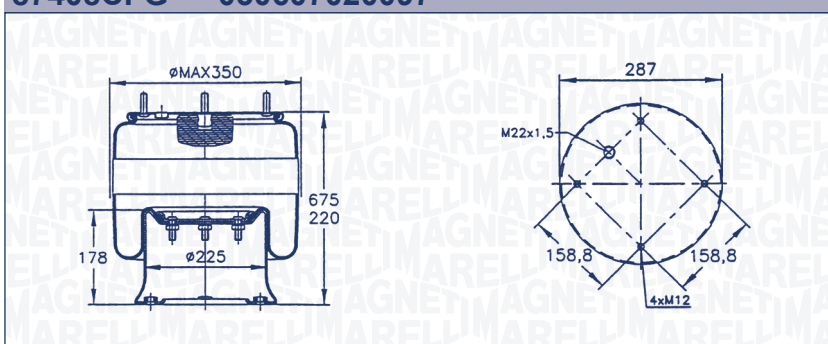

87408CFG – 030607020097

	OE/OES	Type
ACERBI	448543	RIMORCHI/TRAILER
	644285	RIMORCHI/TRAILER
BATTAGLINO	2211400	RIMORCHI/TRAILER
FREUHAUF	003615E	RIMORCHI/TRAILER
HENDRICKSON	505859	RIMORCHI/TRAILER
	785170	RIMORCHI/TRAILER
	B 2063	RIMORCHI/TRAILER
	Y 505801	RIMORCHI/TRAILER
IVECO	8121964	TRAILER
IVECO-PEGASO	175005	STRALIS EUROTECH
KAESSBOHRER	4731030000	RIMORCHI/TRAILER
	4731033000	RIMORCHI/TRAILER
SAF	2.229.0003.00	RIMORCHI/TRAILER
	3.228.0003.00	RIMORCHI/TRAILER
	3.229.0003.00	RIMORCHI/TRAILER
TROUILLET	ST 225-675	RIMORCHI/TRAILER
VIBERTI	128147122	RIMORCHI/TRAILER
WEWELER	US87408F	RIMORCHI/TRAILER
	USO6364FS	RIMORCHI/TRAILER

IAM
AIRTECH 3813 K
CONTITECH 813 MB
DUNLOP PNP 311770000
FIRESTONE W01 M58 6364
GART D 277/277.4.500
GOODYEAR 1 R 14-705
PHOENIX 1 D 28 B-2 E2
PIRELLI 1 T 19 E-2
SPRINGRIDE D13B02
T. FIRESTONE 1 T 19 F 11