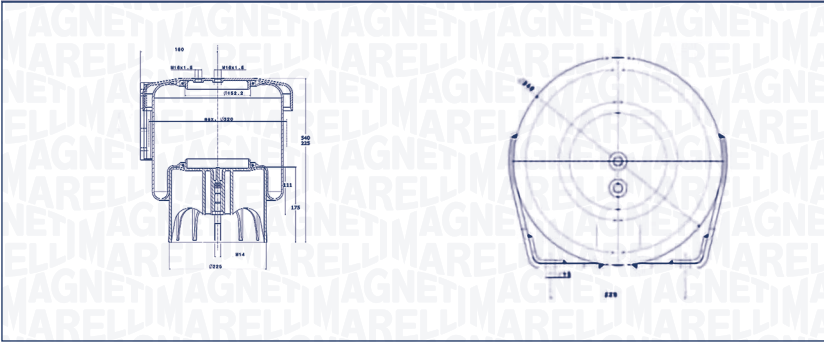

207313CFG – 030607020304

	OE/OES	Type
IVECO	41297178	STRALIS EUROTECH EUROSTAR

IAM

OE/OES Reference