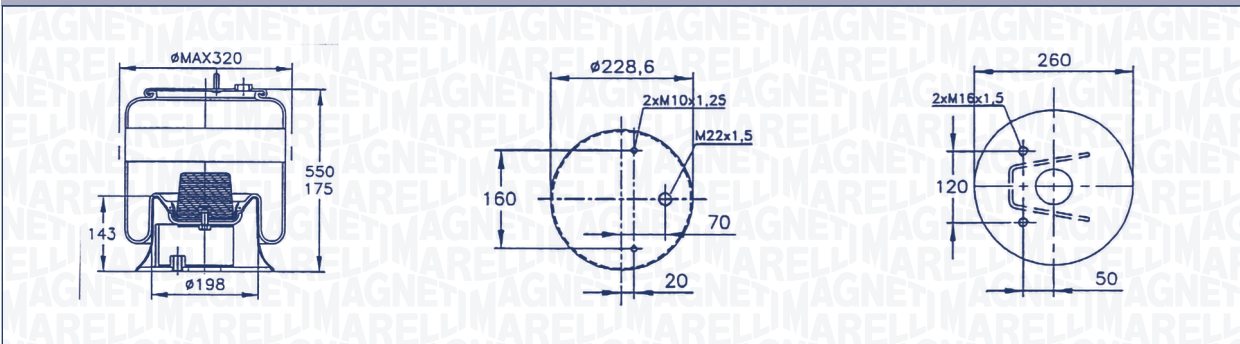

96873CFG – 030607020118

	OE/OES	Type	IAM	
ASSALI STEFEN	M04010670	RIMORCHI/TRAILER	AIRTECH	36873
BELLE TRAILERS	BT0319	RIMORCHI/TRAILER	PIRELLI	1 T 323-33
BERTOJA	45402004	RIMORCHI/TRAILER		
CARDI	58051400	RIMORCHI/TRAILER		
GRANNING	1359	RIMORCHI/TRAILER		
	1528	RIMORCHI/TRAILER		
HENDRICKSON	B 2066	RIMORCHI/TRAILER		
NEWAY	90557027	RIMORCHI/TRAILER		
	90557075	RIMORCHI/TRAILER		
PEZZAIOLI	1006550	RIMORCHI/TRAILER		
ROR/MERITOR	21208939	RIMORCHI/TRAILER		
	21215761	RIMORCHI/TRAILER		
	21216135	RIMORCHI/TRAILER		
SAF	3.229.0007.02	RIMORCHI/TRAILER		
TRANSPART	520 728	RIMORCHI/TRAILER		
WEWELER	US35864	RIMORCHI/TRAILER		
ZORZI	1006550	RIMORCHI/TRAILER