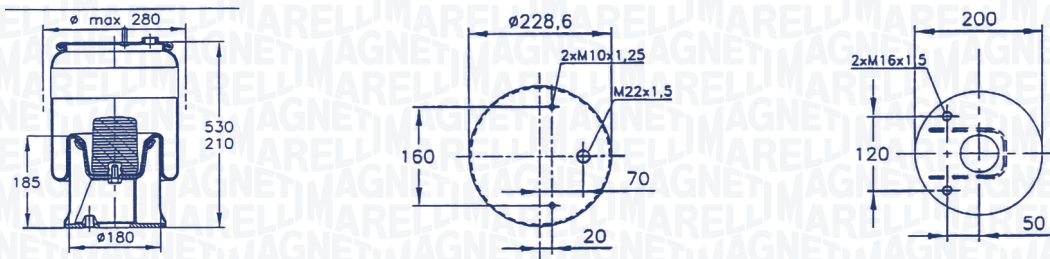

**88800CFG – 030607020100**

	OE/OES	Type	IAM
IVECO	4703904	BUS 370 S24	OE/OES Reference

**93774CFG – 030607020107**

	OE/OES	Type	IAM
BARTOLETTI	91619012	RIMORCHI/TRAILER	PIRELLI 1 T 280-30
CARDI	58050600	RIMORCHI/TRAILER	
VIBERTI	128147101	RIMORCHI/TRAILER	
ZORZI	1006549	RIMORCHI/TRAILER	