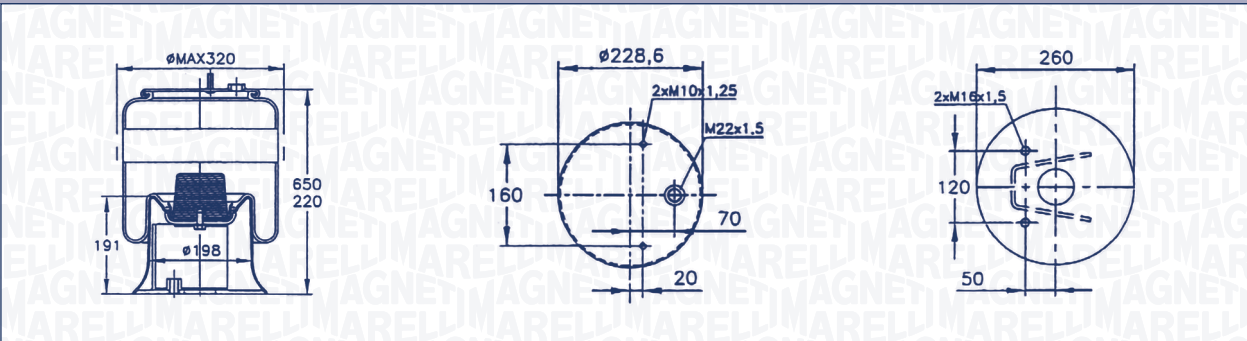

96871CFG – 030607020117

	OE/OES	Type
ASSALI STEFEN	M04010665	RIMORCHI/TRAILER
BERTOJA	45402007	RIMORCHI/TRAILER
CARDI	58050900	RIMORCHI/TRAILER
OMAR	11808	RIMORCHI/TRAILER
ROLFO	112322	RIMORCHI/TRAILER
ZORZI	1006551	RIMORCHI/TRAILER

IAM	
AIRTECH	391209 K
DUNLOP	D12 B07/09
FIRESTONE	W01 M58 6289
GART	D 278/H 278.2.512
PIRELLI	1 T 323-40
SPRINGRIDE	D12B07
T. FIRESTONE	1 T 15 M 9