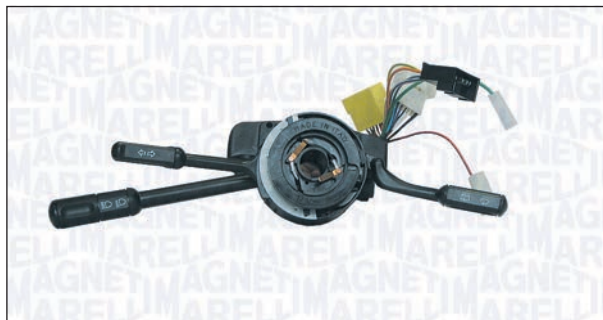

PIN

14

FIAT

PANDA (141_) 10/80 → 07/04

DA42356

000042356010

i

PIN