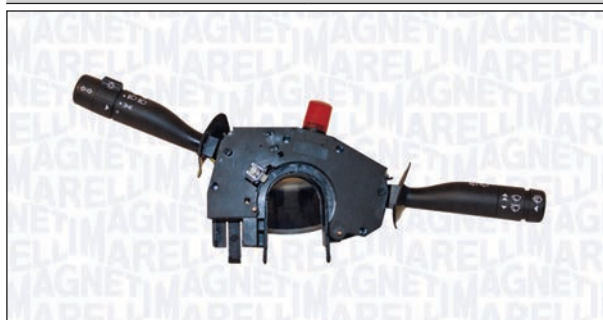

i **PIN**

22

FORD

COURIER Furgonato (J5_, J3_)	02/96 → 08/03
FIESTA Furgonato (JV_)	05/98 → 08/03
FIESTA IV (JA_, JB_)	08/95 → 09/02
PUMA (EC_)	03/97 → 06/02

MAZDA

121 III (JASM, JBSM)	03/96 → 04/03