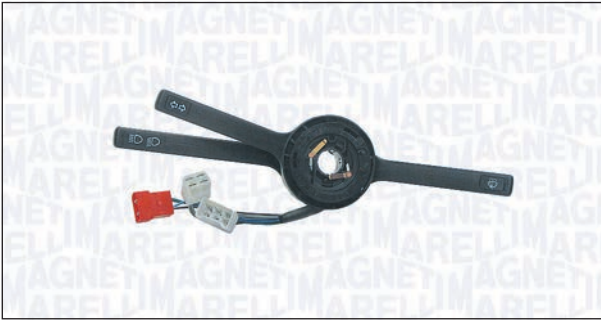

i **PIN**

13 ●

FIAT

PANDA (141_)

10/80 → 07/04

PANDA Van (141_)

01/86 → 02/04

DA42391

000042391010