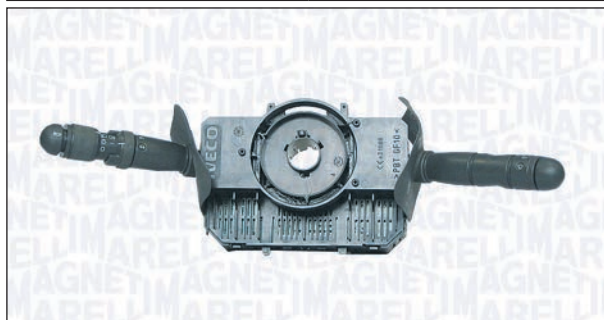

19

FIAT

UNO (146_)

01/83 → 08/00

DA43151

000043151010

PIN