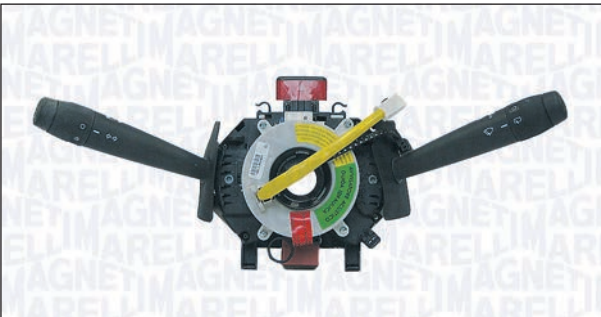

DA43027 000043027010

<i>i</i>	PIN	
----------	-----	--

	11	
--	----	--

--	--

ALFA ROMEO

145 (930_)	07/94 → 01/01
146 (930_)	12/94 → 01/01

DA43031 000043031010

<i>i</i>	PIN	
----------	-----	--