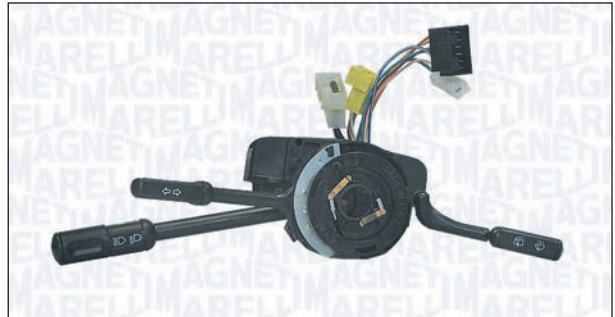

PIN

34

IVECO

DAILY III Cassone / Furgonato / Promiscuo 05/99 → 07/07

DAILY III Pianale piatto/Telaio 05/99 → 04/06

DA43164

000043164010

PIN