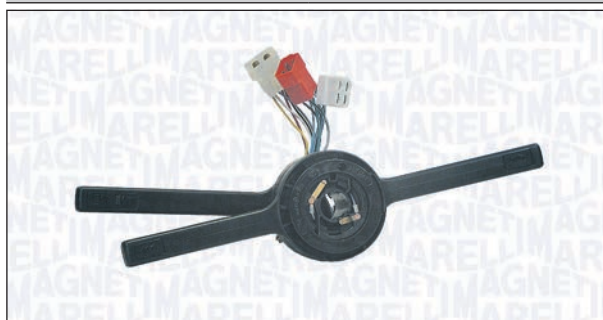

DA41410 000041410010

FIAT

PANDA (141_)	10/80 → 07/04

PANDA Van (141_)	01/86 → 02/04