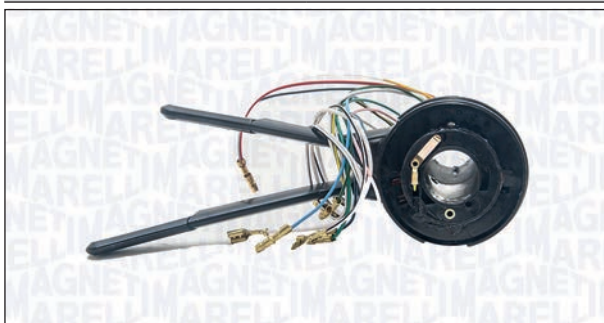

DA40305 000040305010

FIAT

500	01/65 → 01/76