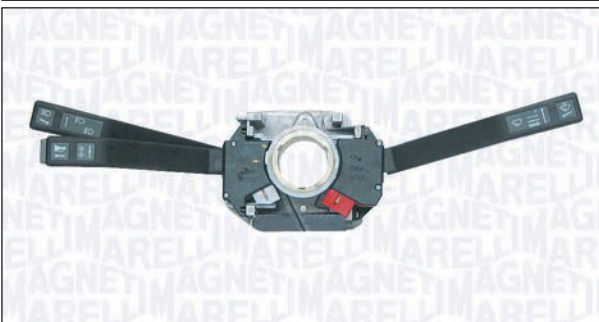

Zeta

01/79 → 12/92

DV43000

000043000010

PIN

15

IVECO

EuroCargo I-III