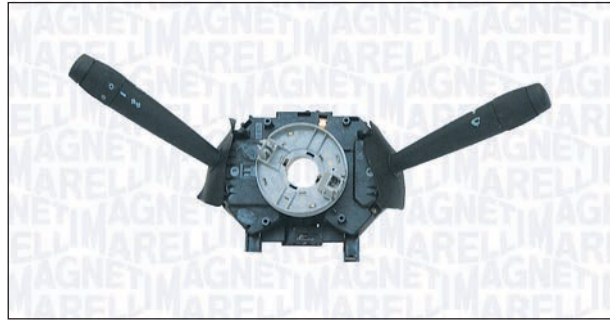

FIAT

PALIO (178BX) 04/96 →

PALIO Weekend (178_) 04/96 →

DA43194

000043194010

PIN

28

FIAT

PALIO (178BX) 04/96 →

PALIO Weekend (178_) 04/96 →

SIENA (178_) 04/96 → 12/09

STRADA Pick-up (178_) 06/99 → 12/06

DA43195

000043195010