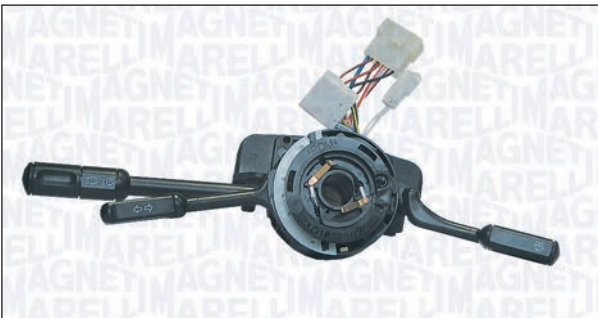

DA43038 000043038010

<i>i</i>	PIN	

	16	

FIAT

ELBA CSL (146_)	04/86 → 12/96
FIORINO (147_)	01/80 → 10/93
FIORINO Furgonato (146_)	01/88 → 05/01
FIORINO Pick up (146_)	01/88 → 05/01

INNOCENTI

ELBA (146)	08/91 → 12/96