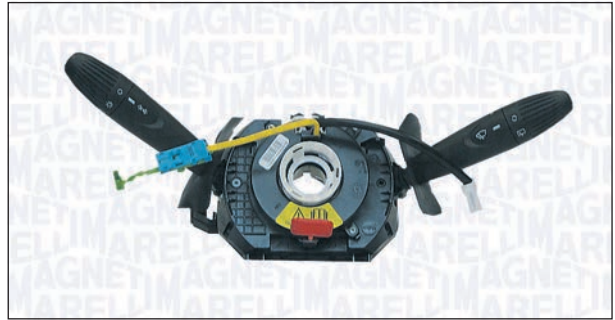

DA43153

000043153010

PIN

28

IVECO

DAILY III Cassone / Furgonato / Promiscuo 05/99 → 07/07

DAILY III Pianale piatto/Telaio 05/99 → 04/06

DA43156

000043156010

PIN

29

FIAT

PUNTO (188_) 09/99 → 03/12

PUNTO Van (188_) 02/00 → 10/09

DA43154

000043154010

PIN

34

IVECO

DAILY III Cassone / Furgonato / Promiscuo 05/99 → 07/07

DAILY III Pianale piatto/Telaio 05/99 → 04/06

DA43164

000043164010

PIN

18

FIAT

UNO (146_) 01/83 → 08/00