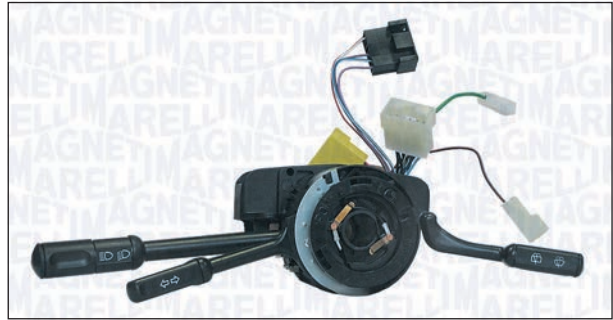

PANDA Van (141_)

01/86 → 02/04

DA42391

000042391010

i **PIN**

18 ●

FIAT

UNO (146_)