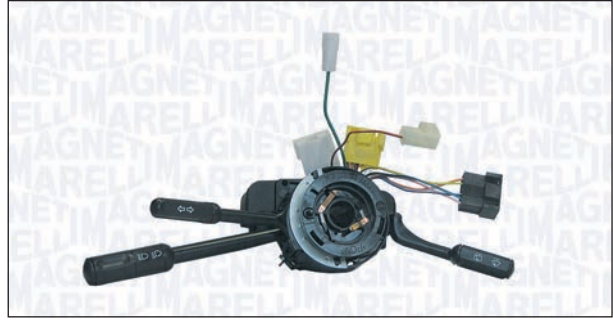

i **PIN**

19 ●

FIAT

UNO (146_)

01/83 → 08/00

DA42374

000042374010