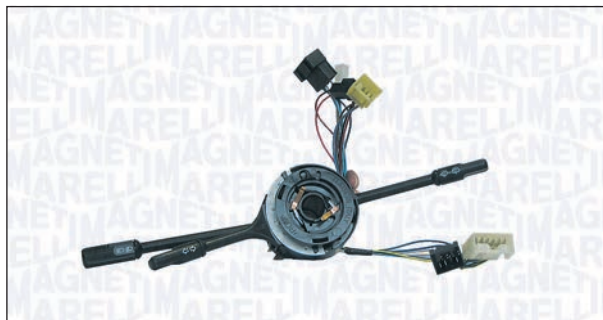

i

PIN

20

LANCIA

Y10 (156_) 03/85 → 12/95

DA42300

000042300010

i