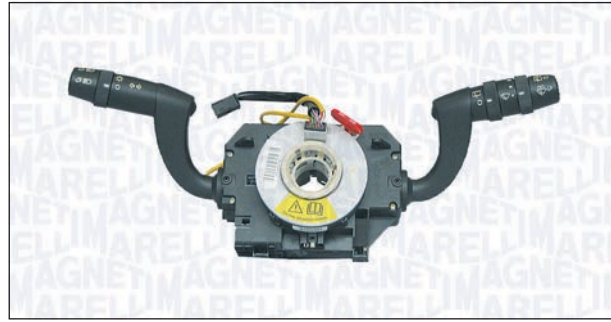

LANCIA

MUSA (350_) 10/04 → 09/12

DA50073

000050073010

PIN