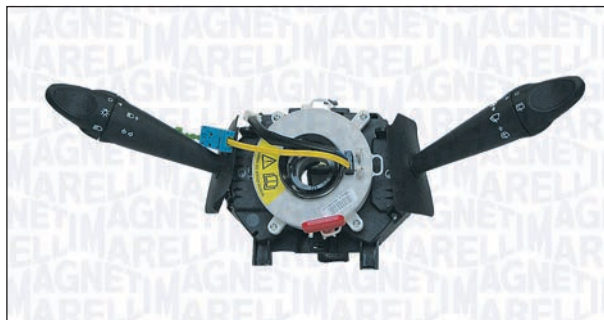

000043131010

PIN

(BAG)

FIAT

BRAVA (182_)

10/95 → 12/02

BRAVO I (182_)

10/95 → 10/01