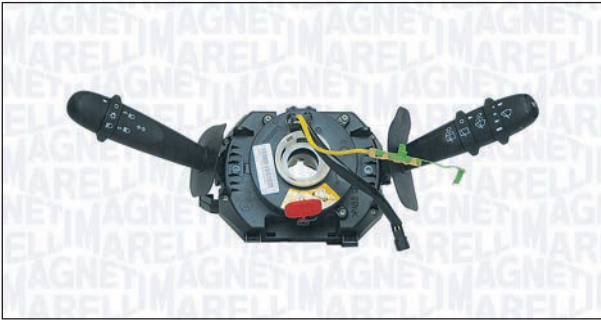

DA50045

000050045010

PIN