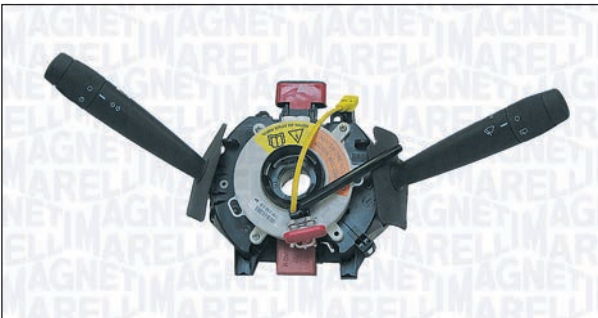

DA43032 000043032010

<i>i</i>	PIN	

FIAT

PUNTO (176_)	09/93 → 09/99