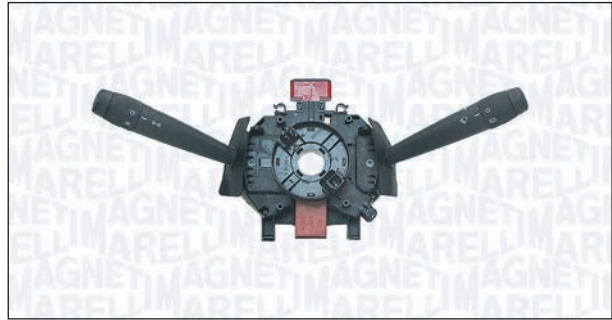

DA43014

000043014010

PIN

16

FIAT

TEMPRA (159_)

03/90 → 08/96

TEMPRA S.W. (159_)

03/90 → 08/96

DA43020

000043020010

PIN

18

ALFA ROMEO

155 (167_)

01/92 → 12/97

DA43023

000043023010

PIN

FIAT

PUNTO (176_)

09/93 → 09/99

DA43026

000043026010

PIN

16

CITROËN

JUMPER Autobus (230P)

02/94 → 04/02

JUMPER Autobus (244, Z_)

04/02 →

JUMPER Furgonato (230L)

02/94 → 04/02

JUMPER Furgonato (244)

04/02 →

JUMPER Pianale piatto/Telaio (230)

03/94 → 04/02

JUMPER Pianale piatto/Telaio (244)

04/02 →

FIAT

DUCATO Autobus (230_)

03/94 → 04/02

DUCATO Furgonato (280_)

01/82 → 08/90

DUCATO Furgonato (290_)

03/89 → 03/94

DUCATO Panorama (280_)

07/82 → 08/90

DUCATO Panorama (290_)

07/90 → 03/94

DUCATO Pianale piatto/Telaio (230_)

03/94 → 04/02

DUCATO Pianale piatto/Telaio (290_)

03/89 → 03/94