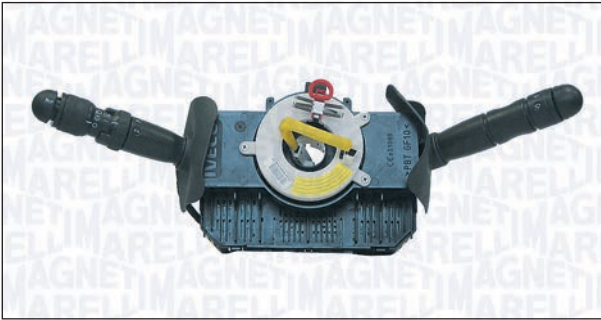

DA43153

000043153010

PIN