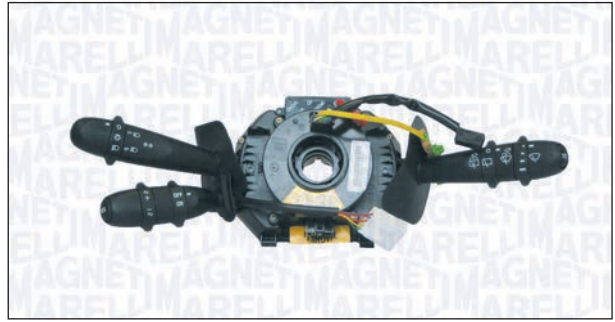

ALFA ROMEO

147 (937_)

01/01 → 03/10

DA50050

000050050010

PIN