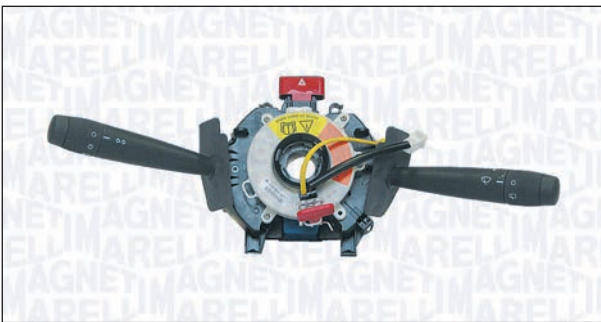

DA43190

000043190010

PIN

25

FIAT

DOBLO Cargo (223_) 03/01 →

DOBLO MPV / Space wagon (119_, 223_) 03/01 →

DA43193

000043193010

PIN

FIAT

PALIO (178BX) 04/96 →

PALIO Weekend (178_) 04/96 →

DA43194

000043194010

PIN

28

FIAT

PALIO (178BX) 04/96 →

PALIO Weekend (178_) 04/96 →

SIENA (178_) 04/96 → 12/09

STRADA Pick-up (178_) 06/99 → 12/06

DA43195

000043195010

PIN

13

FIAT

PANDA (141_) 10/80 → 07/04

PANDA Van (141_) 01/86 → 02/04