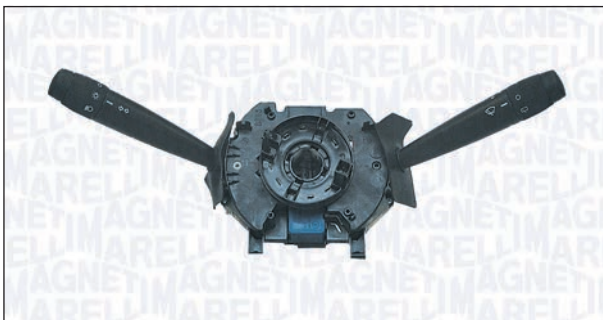

DA43170   **000043170010**

i   PIN

29

FIAT

SEICENTO / 600 (187_)   01/98 → 01/10

DA43171   **000043171010**