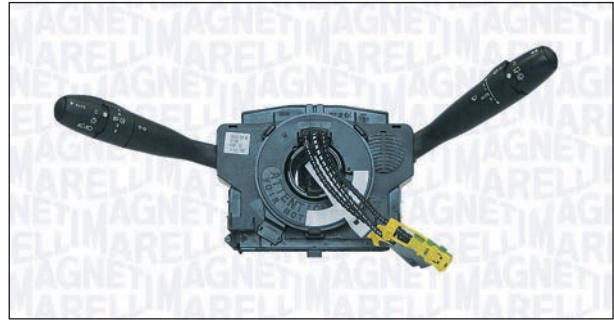

PIN

24

PEUGEOT

206+ (T3E)

01/09 →

307 (3A/C)

08/00 →

307 Break (3E)