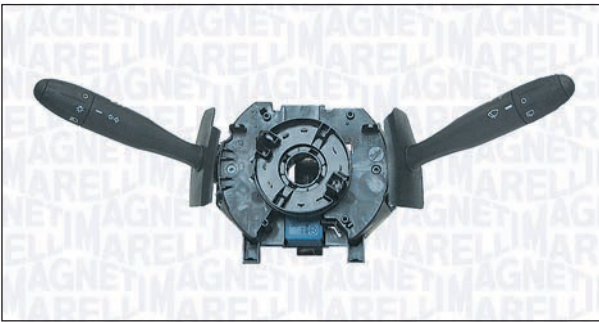

10/95 → 10/01

DA43092

000043092010

PIN

LANCIA

Y (840_)

11/95 → 09/03

DA43093 **000043093010**