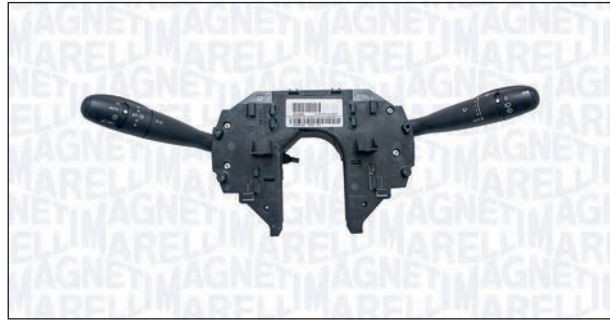

CITROËN

C4 Coupé (LA_)	11/04 → 07/11
C4 Grand Picasso I (UA_)	10/06 →
C4 I (LC_)	11/04 → 07/11
C4 Picasso I (UD_)	02/07 → 08/13
C4 Tre volumi	07/06 →

DA52075

000052075010

PIN