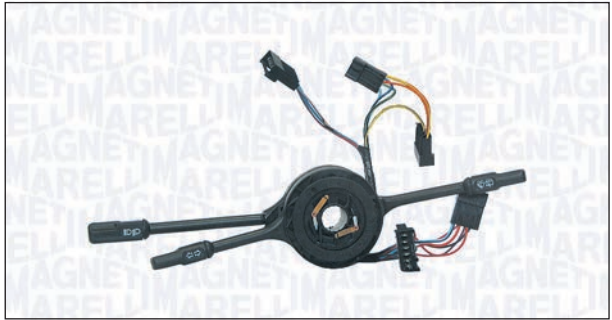

i **PIN**

22

AUTOBIANCHI

Y10	03/85 → 10/95
-----	---------------

FIAT

DUNA (146_)	01/87 → 12/91
DUNA Weekend (146_)	01/87 → 12/91

LANCIA

Y10 (156_)	03/85 → 12/95
------------	---------------