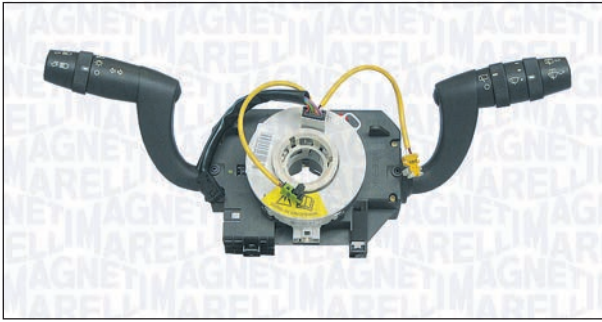

DA50070

000050070010

PIN