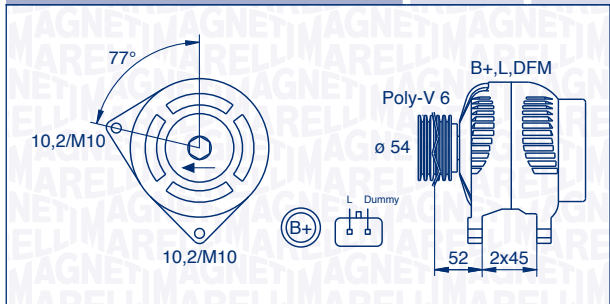

063321747010 – MAN1041 65 A 12 V

063321734010 – MAN963 90 A 12 V