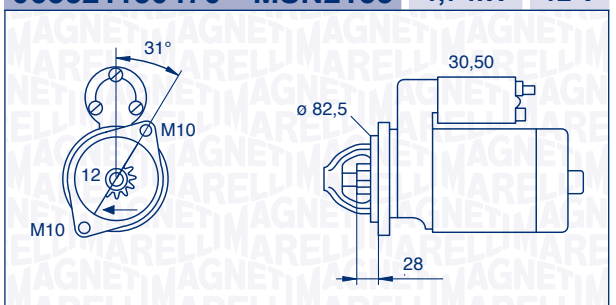

063521150470 – MSN2153 1,7 kW 12 V