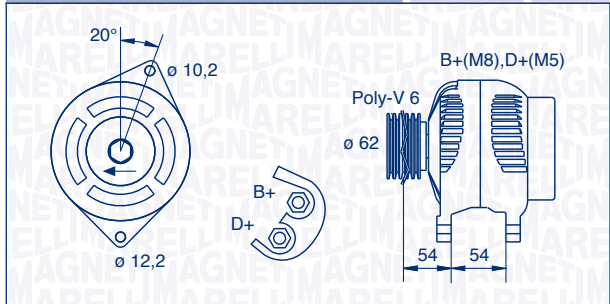

063321734010 – MAN963 90 A 12 V

063321729010 – MAN1107 90 A 12 V