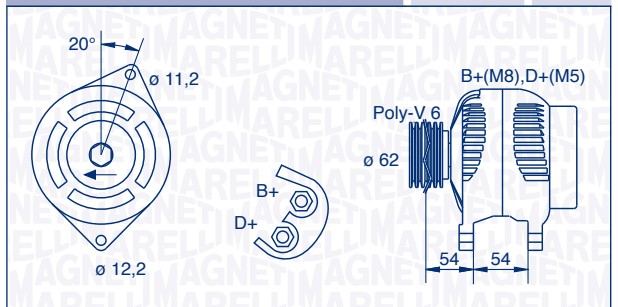

063341454010 – MAN1014 55 A 12 V

063321860010 – MAN1860 120 A 12 V