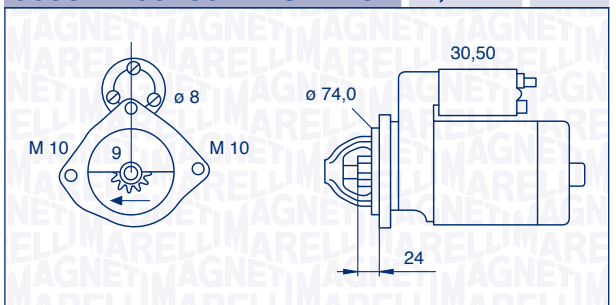

063521150470 – MSN2153 1,7 kW 12 V

063521150450 – MSN2152 1,8 kW 12 V