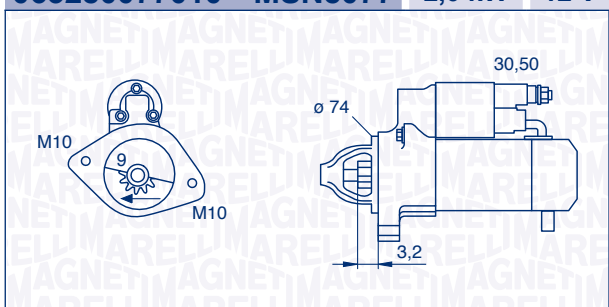

063280083010 – MSN8083 2,5 kW 12 V

063280077010 – MSN8077 2,0 kW 12 V