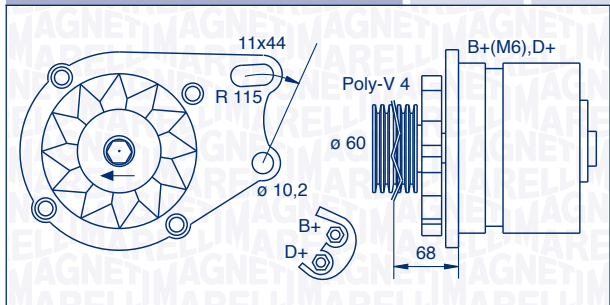

063321836010 – MAN1121 90 A 12 V

063321747010 – MAN1041 65 A 12 V