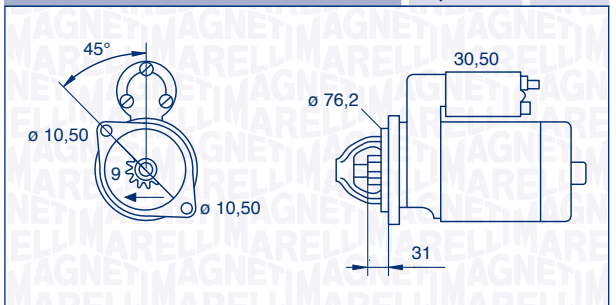

063521150450 – MSN2152 1,8 kW 12 V

063521150350 – MSN2030 1,4 kW 12 V