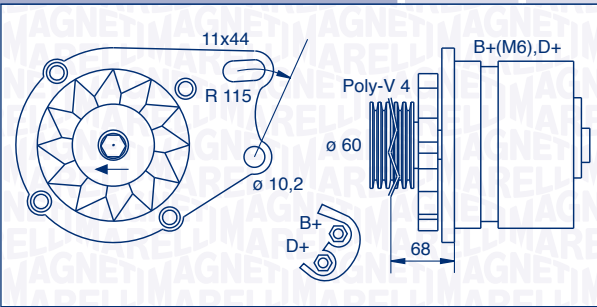

063321807010 – MAN1807 105 A 12 V

063321761010 – MAN1150 75 A 12 V