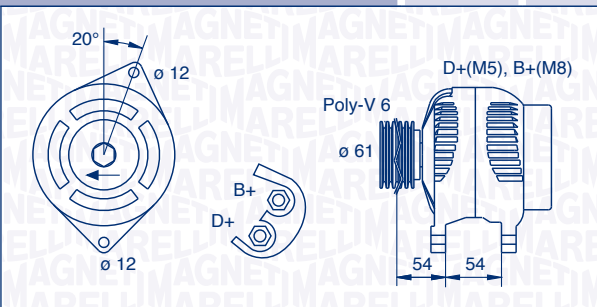

063321826010 – MAN1127 105 A 12 V

063321819010 – MAN1110 90 A 12 V