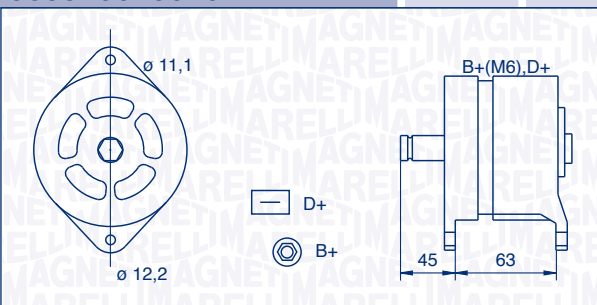

**Disegni
Drawings
Zeichnungen
Schémas
Diseños
Desenhos
Σχεδιαγράμματα
Rysunki techniczne
Рисунки
Resimler**

**054022384010 – MAN653 55 A 12 V****063321042010 – MAN283 55 A 12 V****063320025010 – MAN261 30 A 24 V****063321044010 – MAN286 55 A 12 V****063320049010 – MAN771 65 A 12 V****063321067010 – MAN300 55 A 12 V****063320070010 – MAN774 35 A 24 V****063321112010 – MAN379 55 A 12 V****063321000010 – MAN342 45 A 12 V****063321154010 – MAN344 55 A 12 V**