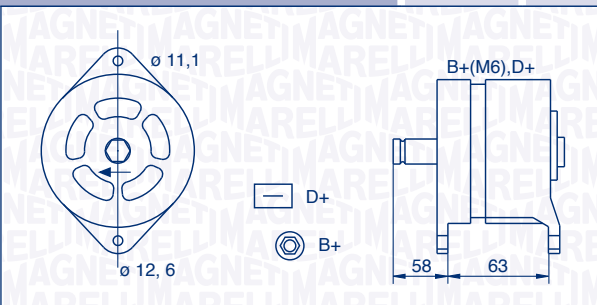

**Disegni
Drawings
Zeichnungen
Schémas
Diseños
Desenhos
Σχεδιαγράμματα
Rysunki techniczne
Рисунки
Resimler**

**054022384010 – MAN653 55 A 12 V****063321042010 – MAN283 55 A 12 V****063320025010 – MAN261 30 A 24 V****063321044010 – MAN286 55 A 12 V****063320049010 – MAN771 65 A 12 V****063321067010 – MAN300 55 A 12 V****063320070010 – MAN774 35 A 24 V****063321112010 – MAN379 55 A 12 V****063321000010 – MAN342 45 A 12 V****063321154010 – MAN344 55 A 12 V**