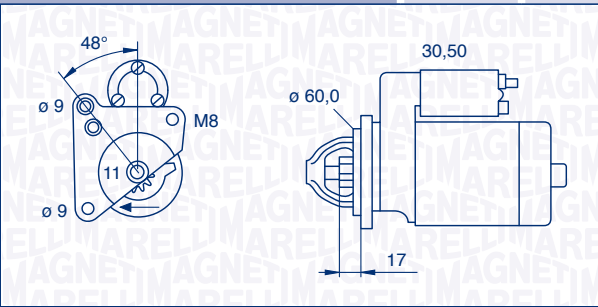

063521390050 – MSN2186 2,3 kW 12 V

063521380470 – MSN2185 1,7 kW 12 V