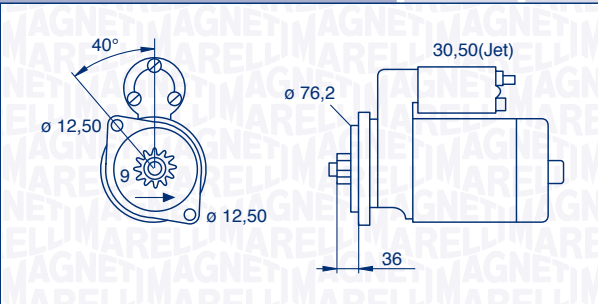

063521230120 – MSN2104 1,7 kW 12 V

063521210280 – MSN2099 1,1 kW 12 V