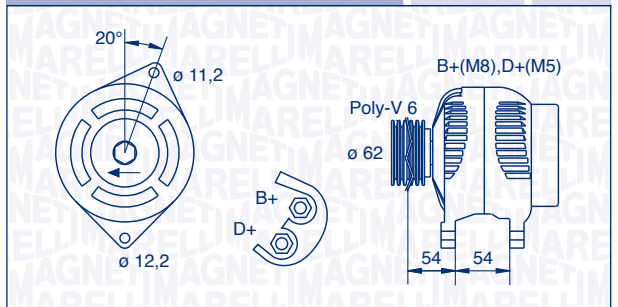

063321860010 – MAN1860 120 A 12 V

063321858010 – MAN1116 120 A 12 V