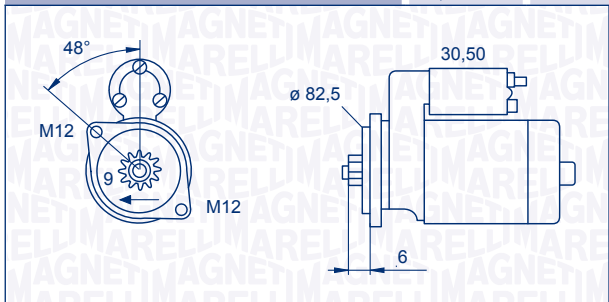

063521370010 – MSN2181 2,0 kW 12 V

063521240200 – MSN2108 1,8 kW 12 V