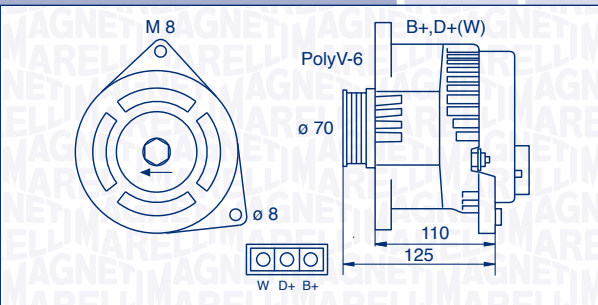

063321346010 – MAN786 100 A 12 V