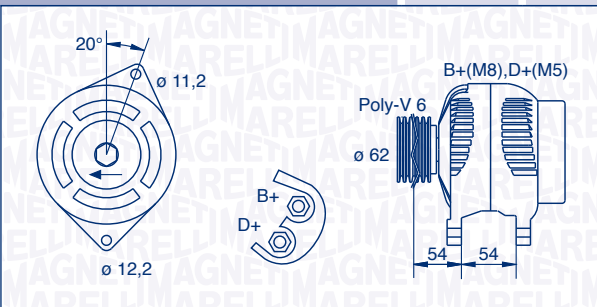

063321819010 – MAN1110 90 A 12 V

063321807010 – MAN1807 105 A 12 V