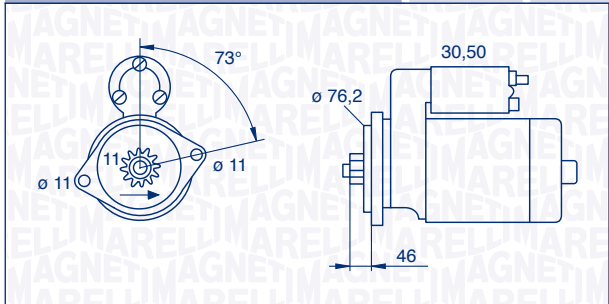

063521230380 – MSN2159 2,0 kW 12 V

063521230360 – MSN2158 2,0 kW 12 V