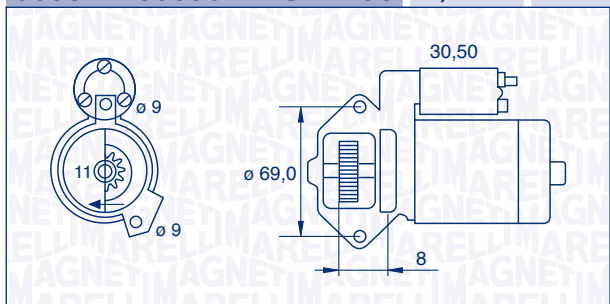

063522310050 – MSN2043 4,0 kW 24 V

063521480090 – MSN2195 2,2 kW 12 V