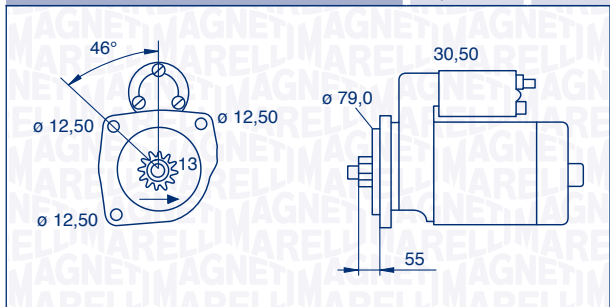

063521420050 – MSN2193 1,7 kW 12 V

063521420030 – MSN2192 1,7 kW 12 V