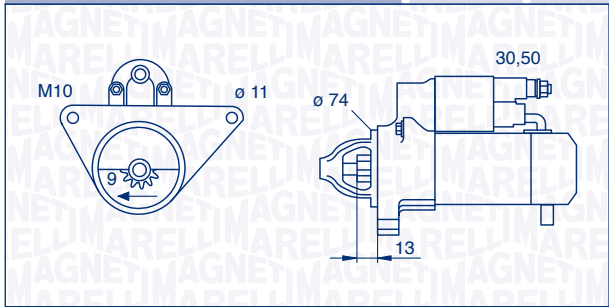

063280074010 – MSN8074 1,3 kW 12 V

063280069010 – MSN8069 1,6 kW 12 V