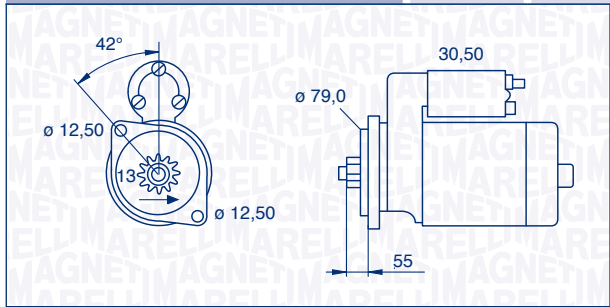

063521420030 – MSN2192 1,7 kW 12 V

063521420010 – MSN2191 2,2 kW 12 V