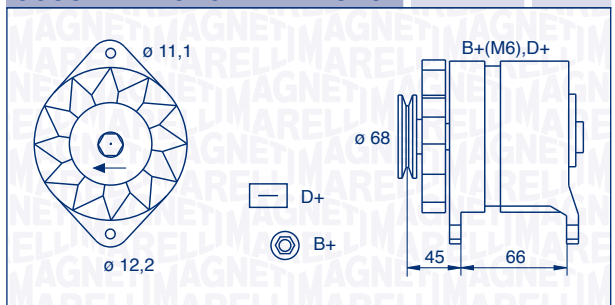

**Disegni
Drawings
Zeichnungen
Schémas
Diseños
Desenhos
Σχεδιαγράμματα
Rysunki techniczne
Рисунки
Resimler**

**054022384010 – MAN653 55 A 12 V****063321042010 – MAN283 55 A 12 V****063320025010 – MAN261 30 A 24 V****063321044010 – MAN286 55 A 12 V****063320049010 – MAN771 65 A 12 V****063321067010 – MAN300 55 A 12 V****063320070010 – MAN774 35 A 24 V****063321112010 – MAN379 55 A 12 V****063321000010 – MAN342 45 A 12 V****063321154010 – MAN344 55 A 12 V**