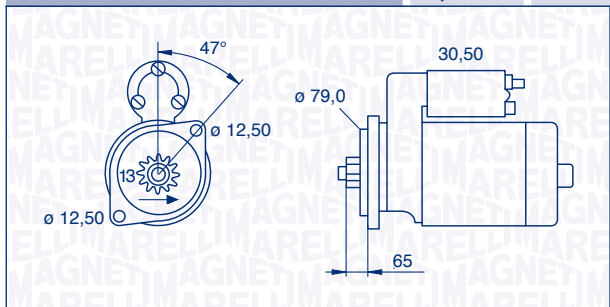

063521450010 – MSN2194 2,2 kW 12 V

063521420050 – MSN2193 1,7 kW 12 V