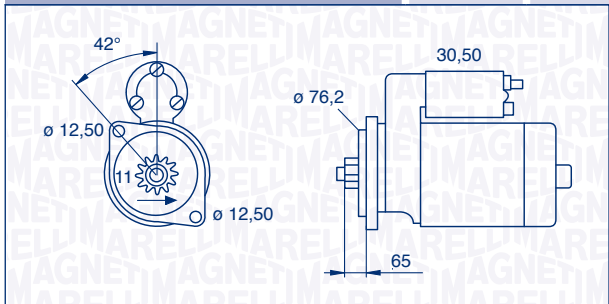

063521240200 – MSN2108 1,8 kW 12 V

063521230380 – MSN2159 2,0 kW 12 V