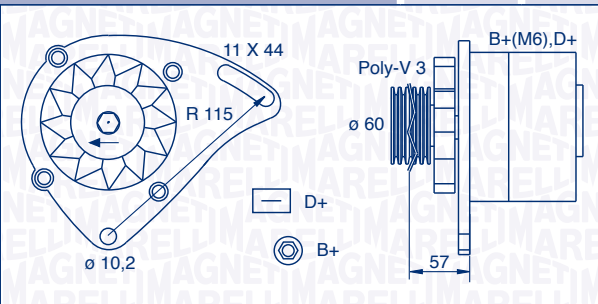

063321346010 – MAN786 100 A 12 V

063321173010 – MAN331 65 A 12 V