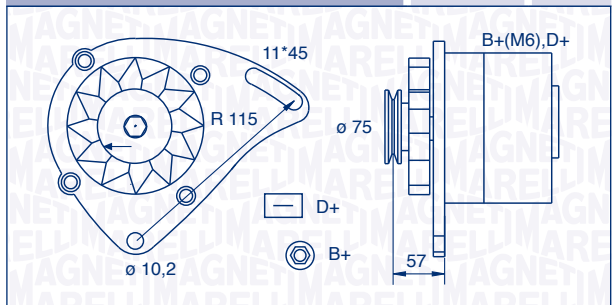

**Disegni
Drawings
Zeichnungen
Schémas
Diseños
Desenhos
Σχεδιαγράμματα
Rysunki techniczne
Рисунки
Resimler**

**054022384010 – MAN653 55 A 12 V****063321042010 – MAN283 55 A 12 V****063320025010 – MAN261 30 A 24 V****063321044010 – MAN286 55 A 12 V****063320049010 – MAN771 65 A 12 V****063321067010 – MAN300 55 A 12 V****063320070010 – MAN774 35 A 24 V****063321112010 – MAN379 55 A 12 V****063321000010 – MAN342 45 A 12 V****063321154010 – MAN344 55 A 12 V**