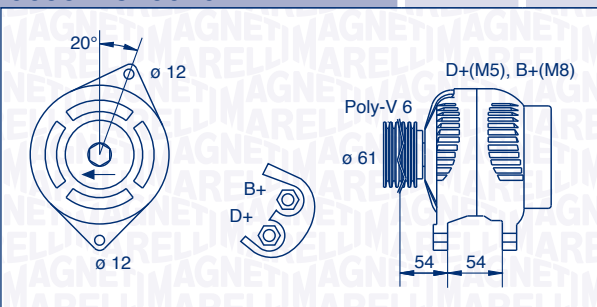

063321833010 – MAN1128 65 A 12 V

063321826010 – MAN1127 105 A 12 V