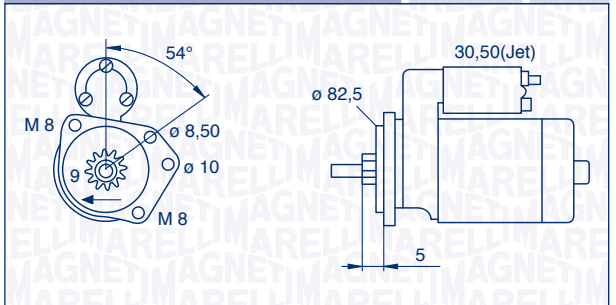

063521150350 – MSN2030 1,4 kW 12 V

063521120440 – MSN2090 0,9 kW 12 V