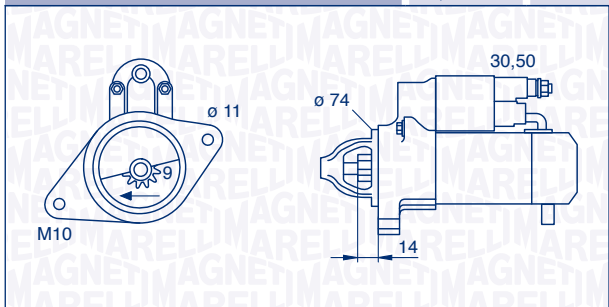

063280075010 – MSN8075 1,3 kW 12 V

063280074010 – MSN8074 1,3 kW 12 V