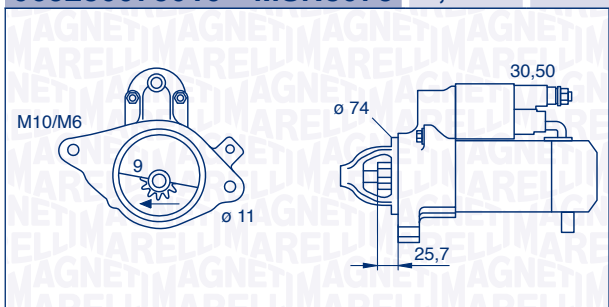

063280076010 – MSN8076 1,3 kW 12 V

063280075010 – MSN8075 1,3 kW 12 V