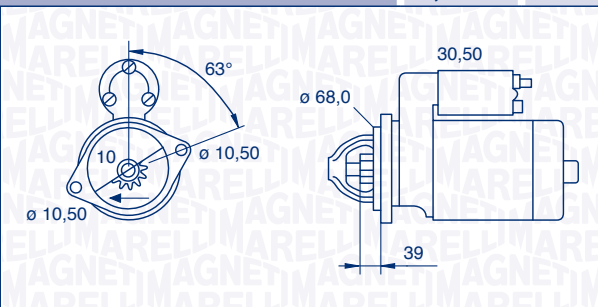

063521390730 – MSN2189 2,5 kW 12 V

063521390370 – MSN2188 2,5 kW 12 V