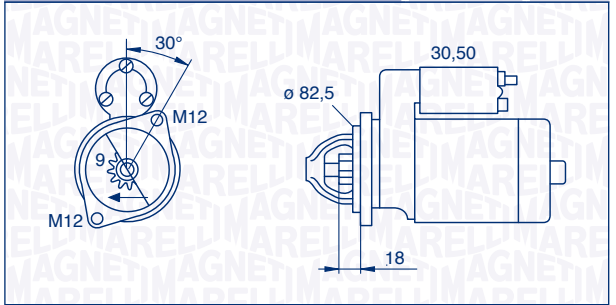

063521120440 – MSN2090 0,9 kW 12 V

063521101380 – MSN2088 1,8 kW 12 V