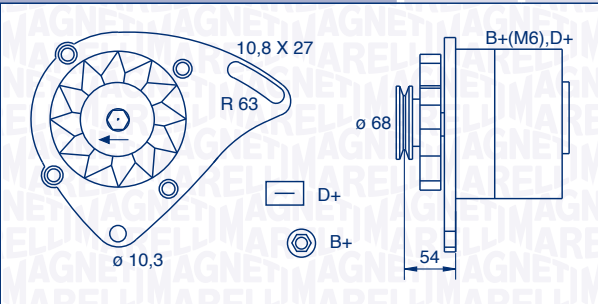

063321173010 – MAN331 65 A 12 V

063321165010 – MAN382 55 A 12 V