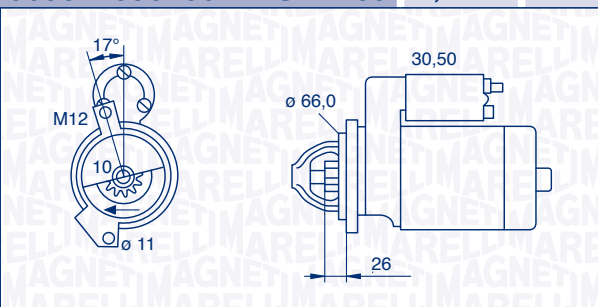

063521390750 – MSN2190 2,5 kW 12 V

063521390730 – MSN2189 2,5 kW 12 V