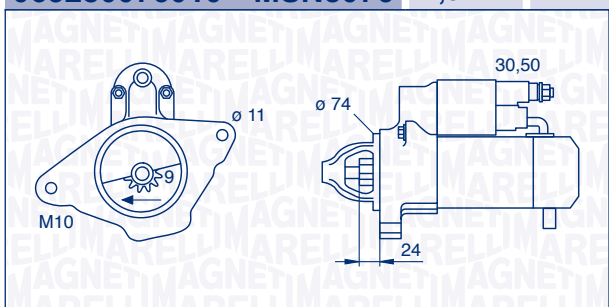

063280077010 – MSN8077 2,0 kW 12 V

063280076010 – MSN8076 1,3 kW 12 V