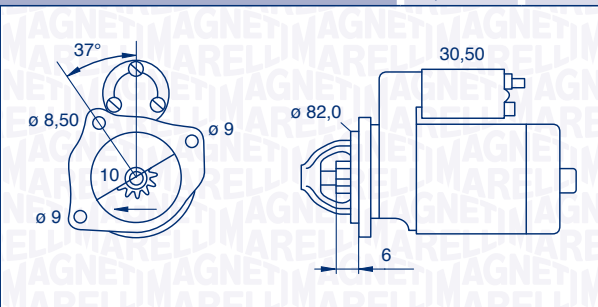

063521390370 – MSN2188 2,5 kW 12 V

063521390050 – MSN2186 2,3 kW 12 V