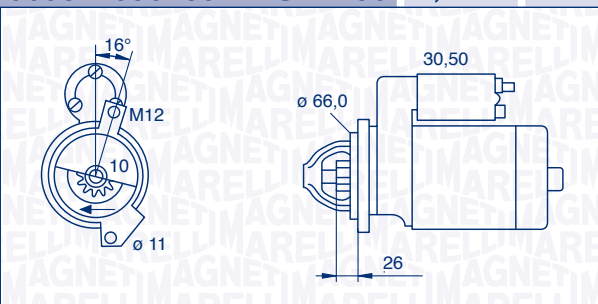

063521390750 – MSN2190 2,5 kW 12 V