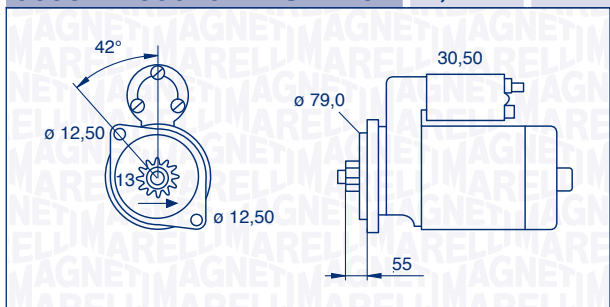

063521480090 – MSN2195 2,2 kW 12 V

063521450010 – MSN2194 2,2 kW 12 V