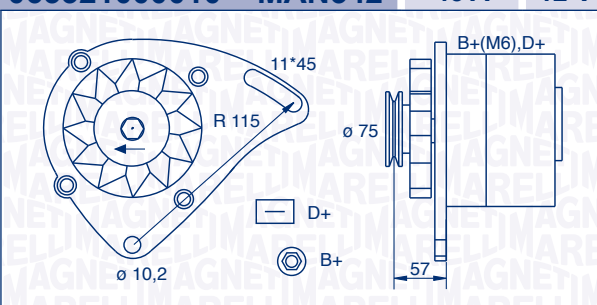

**Disegni
Drawings
Zeichnungen
Schémas
Diseños
Desenhos
Σχεδιαγράμματα
Rysunki techniczne
Рисунки
Resimler**

**054022384010 – MAN653 55 A 12 V****063321042010 – MAN283 55 A 12 V****063320025010 – MAN261 30 A 24 V****063321044010 – MAN286 55 A 12 V****063320049010 – MAN771 65 A 12 V****063321067010 – MAN300 55 A 12 V****063320070010 – MAN774 35 A 24 V****063321112010 – MAN379 55 A 12 V****063321000010 – MAN342 45 A 12 V****063321154010 – MAN344 55 A 12 V**