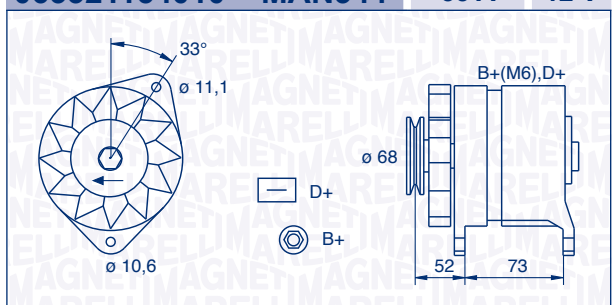

**Disegni
Drawings
Zeichnungen
Schémas
Diseños
Desenhos
Σχεδιαγράμματα
Rysunki techniczne
Рисунки
Resimler**

**054022384010 – MAN653 55 A 12 V****063321042010 – MAN283 55 A 12 V****063320025010 – MAN261 30 A 24 V****063321044010 – MAN286 55 A 12 V****063320049010 – MAN771 65 A 12 V****063321067010 – MAN300 55 A 12 V****063320070010 – MAN774 35 A 24 V****063321112010 – MAN379 55 A 12 V****063321000010 – MAN342 45 A 12 V****063321154010 – MAN344 55 A 12 V**